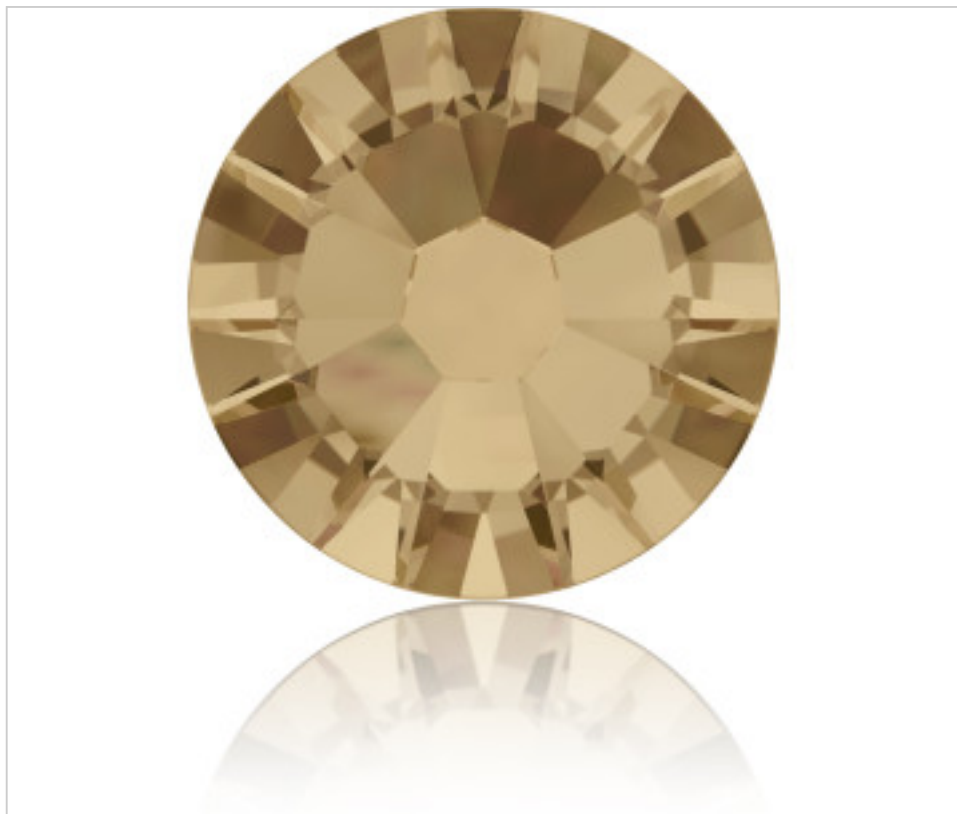

SWAROVSKI CRYSTAL > SWAROVSKI ELEMENTS DE MODE > Flat Backs Hot Fix
2058 Flat Back

PN2058.S05.001A - 1108483

2058 SS5 Crystal Golden ShadowF(001 GSHA)

7 avril 2025

PRIX

	Lot	Prix sans TVA
Pedido mínimo	1440	0,0415€

Suite à la page suivante >>

SWAROVSKI CRYSTAL > SWAROVSKI ELEMENTS DE MODE > Flat Backs Hot Fix
2058 Flat Back

PN2058.S05.001A - 1108483

2058 SS5 Crystal Golden ShadowF(001 GSHA)

SPÉCIFICATIONS TECHNIQUES

Conditionnement: Boîte 1440 Unités

AUTRES CARACTÉRISTIQUES

Taille: SS5 (1.70-1.90 mm)

Couleur: Crystal

Effet de couleur: Golden Shadow

Foiled: Platinum Pro Foiling (F)

DOCUMENTS

 [Application thermocollage](#)

 [2058 SS5 Crystal Golden ShadowF\(001 GSHA\)](#)