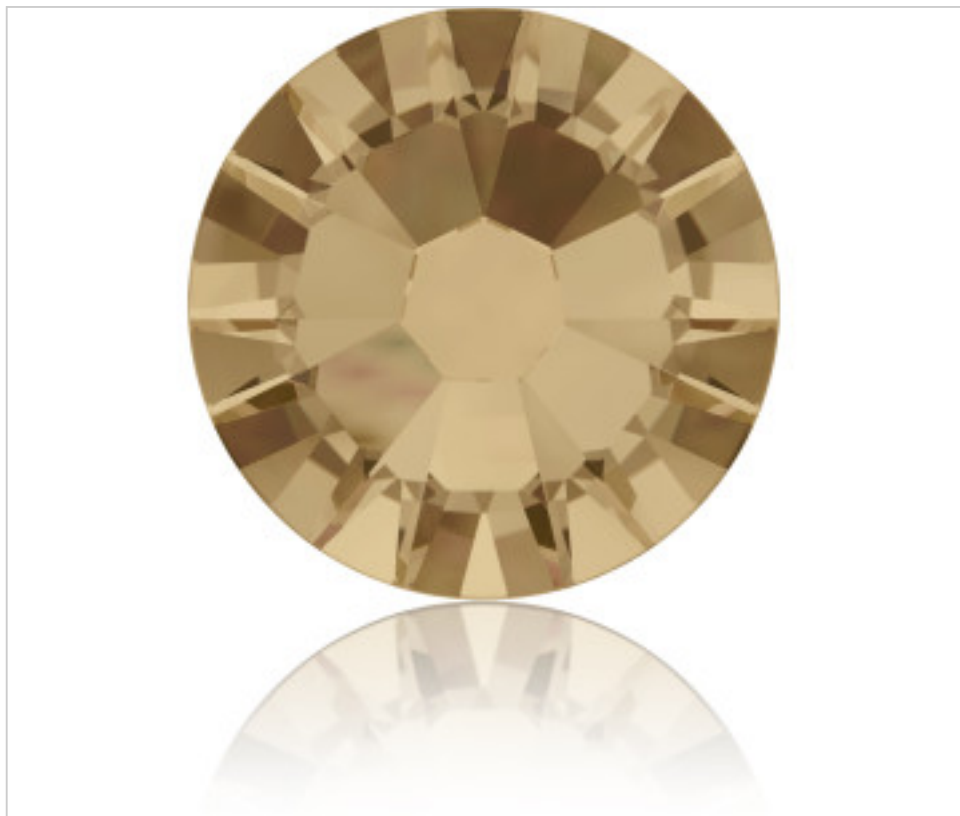

SWAROVSKI CRYSTAL > SWAROVSKI ELEMENTS DE MODE > Flat Backs Hot Fix
2058 Flat Back

PN2058.S05.001A - 1108483

2058 SS5 Crystal Golden ShadowF(001 GSHA)

2 oct. 2024

PRIX

| | Lot | Prix sans TVA |
|---------------|------|---------------|
| Pedido mínimo | 1440 | 0,0407€ |

Suite à la page suivante >>

SWAROVSKI CRYSTAL > SWAROVSKI ELEMENTS DE MODE > Flat Backs Hot Fix
2058 Flat Back

PN2058.S05.001A - 1108483

2058 SS5 Crystal Golden ShadowF(001 GSHA)

SPÉCIFICATIONS TECHNIQUES

Conditionnement: Boîte 1440 Unités

AUTRES CARACTÉRISTIQUES

Taille: SS5 (1.70-1.90 mm)

Couleur: Crystal

Effet de couleur: Golden Shadow

Foiled: Platinum Pro Foiling (F)

DOCUMENTS

 [Application thermocollage](#)

 [2058 SS5 Crystal Golden ShadowF\(001 GSHA\)](#)