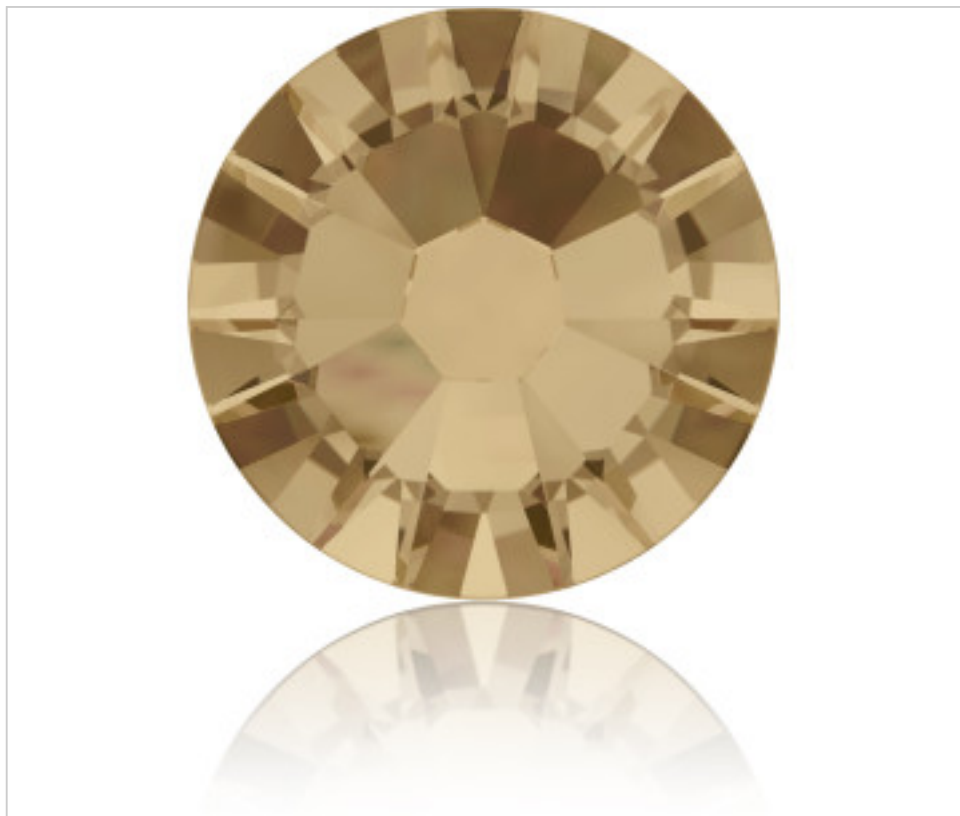

SWAROVSKI CRYSTAL > SWAROVSKI ELEMENTS DE MODE > Flat Backs Hot Fix
2058 Flat Back

PN2058.S07.001A - 1108735

2058 SS7 Crystal Golden ShadowF(001 GSHA)

2 oct. 2024

PRIX

	Lot	Prix sans TVA
Pedido mínimo	1440	0,0416€

Suite à la page suivante >>

SWAROVSKI CRYSTAL > SWAROVSKI ELEMENTS DE MODE > Flat Backs Hot Fix
2058 Flat Back

PN2058.S07.001A - 1108735

2058 SS7 Crystal Golden ShadowF(001 GSHA)

SPÉCIFICATIONS TECHNIQUES

Conditionnement: Boîte 1440 Unités

AUTRES CARACTÉRISTIQUES

Taille: SS7 (2.10-2.30 mm)

Couleur: Crystal

Effet de couleur: Golden Shadow

Foiled: Platinum Pro Foiling (F)

DOCUMENTS

 [Application thermocollage](#)

 [2058 SS7 Crystal Golden ShadowF\(001 GSHA\)](#)