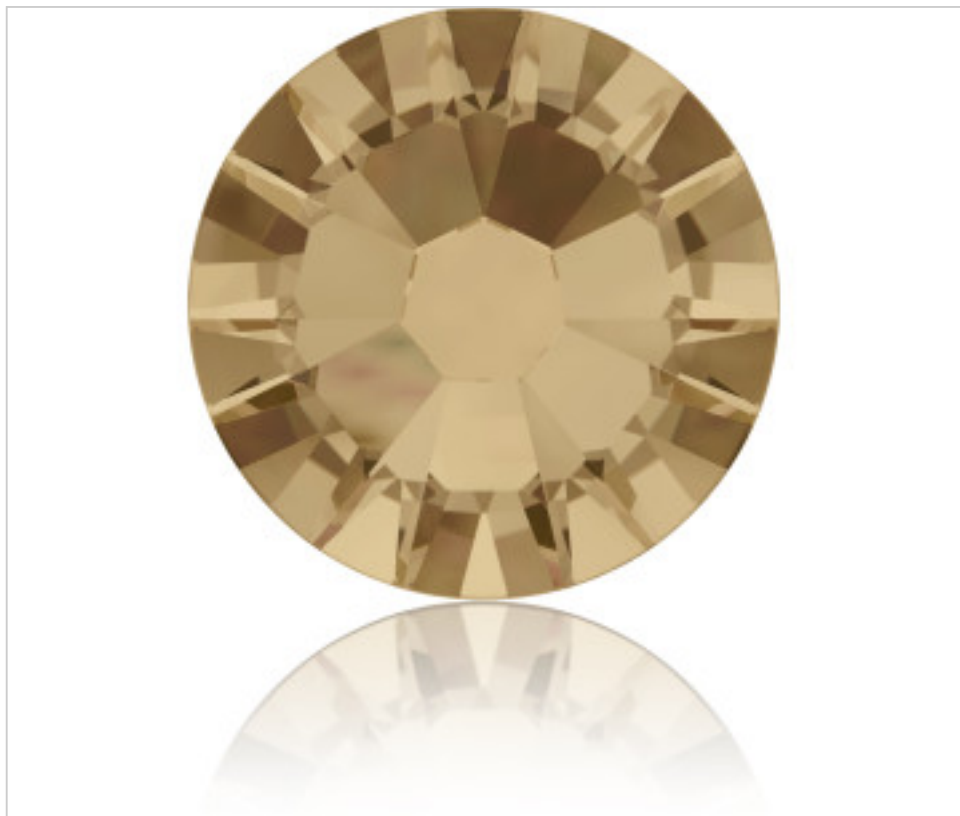

SWAROVSKI CRYSTAL > SWAROVSKI ELEMENTS DE MODE > Flat Backs Hot Fix  
2058 Flat Back

PN2058.S09.001A - 1108817

2058 SS9 Crystal Golden ShadowF(001 GSHA)

22 juil. 2024

## PRIX

	Lot	Prix sans TVA
Pedido mínimo	1440	0,0424€

Suite à la page suivante >>

SWAROVSKI CRYSTAL > SWAROVSKI ELEMENTS DE MODE > Flat Backs Hot Fix  
2058 Flat Back

PN2058.S09.001A - 1108817

2058 SS9 Crystal Golden ShadowF(001 GSHA)

## AUTRES CARACTÉRISTIQUES

---

Taille: SS9 (2.50-2.70 mm)

Couleur: Crystal

Effet de couleur: Golden Shadow

Foiled: Platinum Pro Foiling (F)