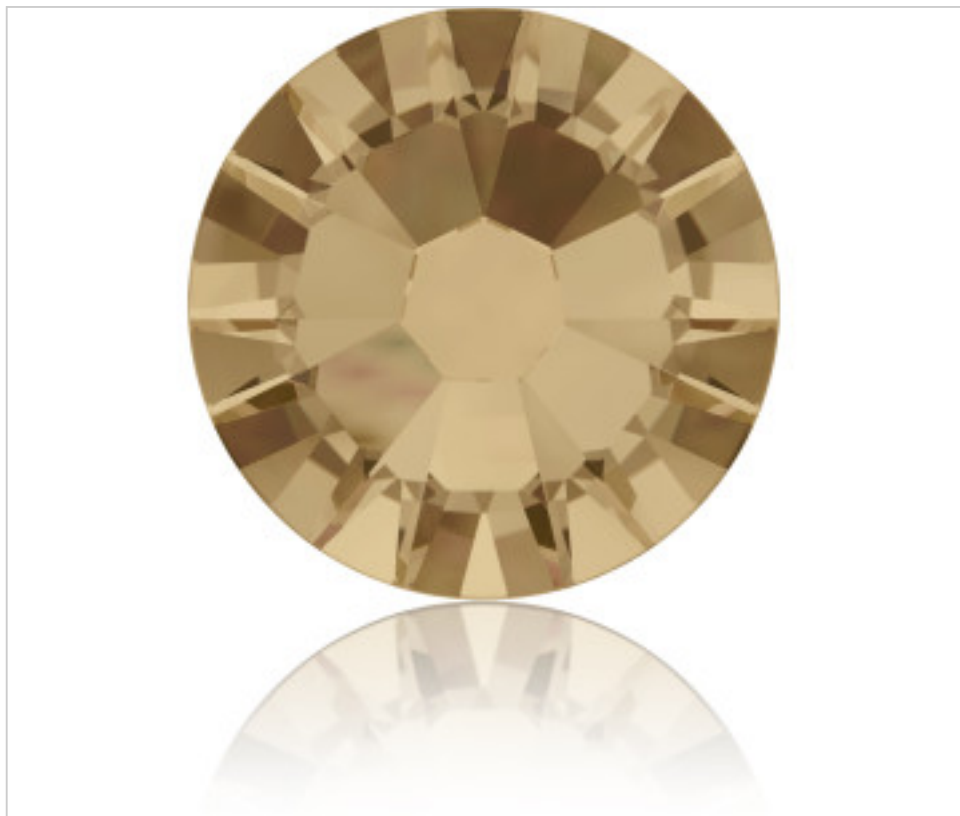

SWAROVSKI CRYSTAL > SWAROVSKI ELEMENTS DE MODE > Flat Backs Hot Fix
2058 Flat Back

PN2058.S09.001A - 1108817

2058 SS9 Crystal Golden ShadowF(001 GSHA)

7 avril 2025

PRIX

	Lot	Prix sans TVA
Pedido mínimo	1440	0,0432€

Suite à la page suivante >>

SWAROVSKI CRYSTAL > SWAROVSKI ELEMENTS DE MODE > Flat Backs Hot Fix
2058 Flat Back

PN2058.S09.001A - 1108817

2058 SS9 Crystal Golden ShadowF(001 GSHA)

SPÉCIFICATIONS TECHNIQUES

Conditionnement: Boîte 1440 Unités

AUTRES CARACTÉRISTIQUES

Taille: SS9 (2.50-2.70 mm)

Couleur: Crystal

Effet de couleur: Golden Shadow

Foiled: Platinum Pro Foiling (F)

DOCUMENTS

 [Application thermocollage](#)

 [2058 SS9 Crystal Golden ShadowF\(001 GSHA\)](#)