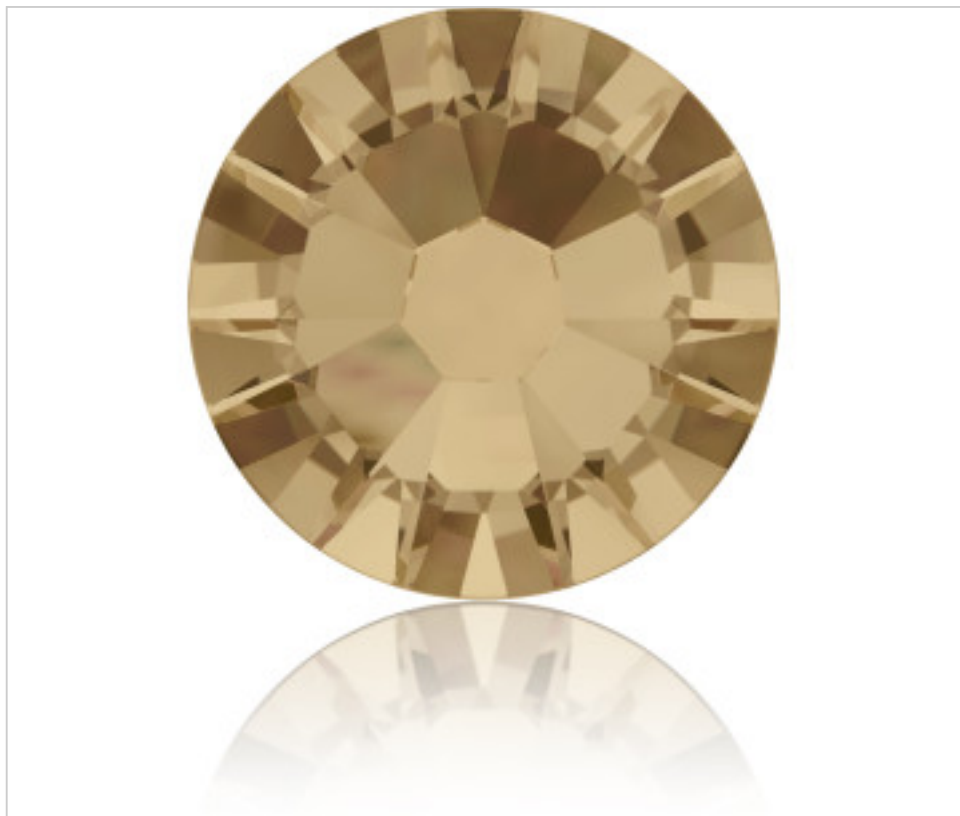

SWAROVSKI CRYSTAL > SWAROVSKI ELEMENTS DE MODE > Flat Backs Hot Fix
2058 Flat Back

PN2058.S09.001A - 1108817

2058 SS9 Crystal Golden ShadowF(001 GSHA)

22 janv. 2025

PRIX

	Lot	Prix sans TVA
Pedido mínimo	1440	0,0432€

Suite à la page suivante >>

SWAROVSKI CRYSTAL > SWAROVSKI ELEMENTS DE MODE > Flat Backs Hot Fix
2058 Flat Back

PN2058.S09.001A - 1108817

2058 SS9 Crystal Golden ShadowF(001 GSHA)

SPÉCIFICATIONS TECHNIQUES

Conditionnement: Boîte 1440 Unités

AUTRES CARACTÉRISTIQUES

Taille: SS9 (2.50-2.70 mm)

Couleur: Crystal

Effet de couleur: Golden Shadow

Foiled: Platinum Pro Foiling (F)

DOCUMENTS

 [Application thermocollage](#)

 [2058 SS9 Crystal Golden ShadowF\(001 GSHA\)](#)