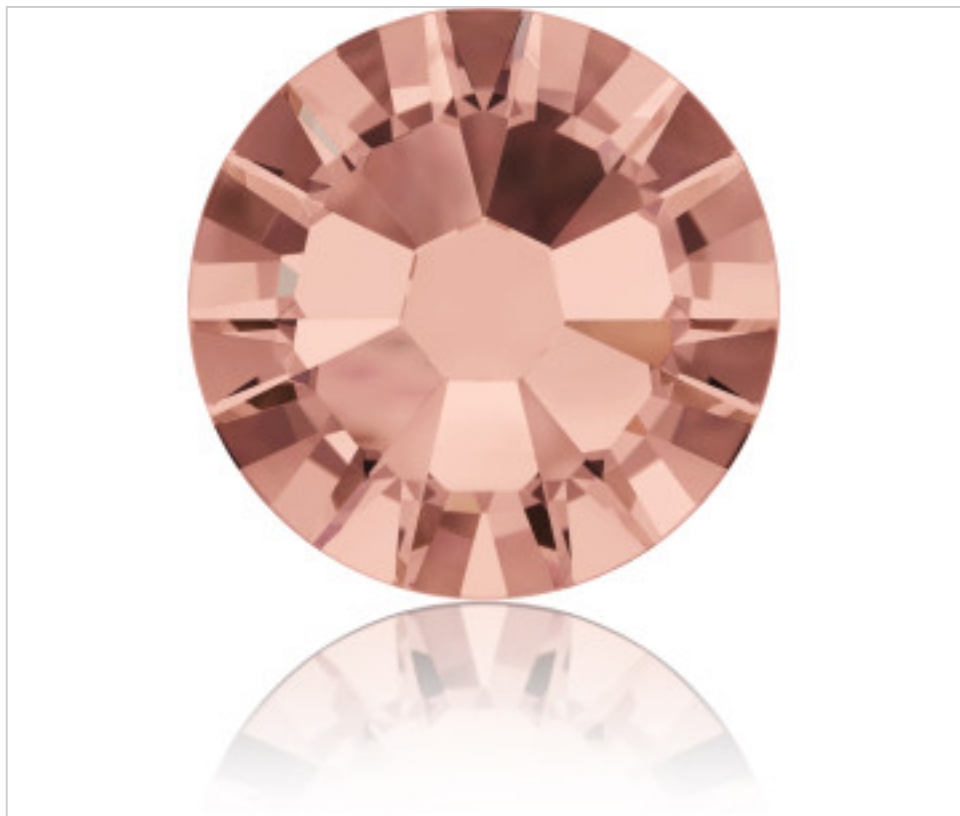

SWAROVSKI CRYSTAL > SWAROVSKI ELEMENTS DE MODE > Flat Backs Hot Fix  
2058 Flat Back

PN2058.S05.257 - 5130772

2058 SS5 Blush Rose F(257)

1 f&eacute;vr. 2025

## PRIX

	Lot	Prix sans TVA
Pedido mínimo	1440	0,0356€

Suite à la page suivante >>

SWAROVSKI CRYSTAL > SWAROVSKI ELEMENTS DE MODE > Flat Backs Hot Fix  
2058 Flat Back

PN2058.S05.257 - 5130772

2058 SS5 Blush Rose F(257)

## AUTRES CARACTÉRISTIQUES

---

Taille: SS5 (1.70-1.90 mm)

Couleur: Blush Rose

Foiled: Platinum Pro Foiling (F)

## DOCUMENTS

---

[Application thermocollage](#)

[2058 SS5 Blush Rose F\(257\)](#)