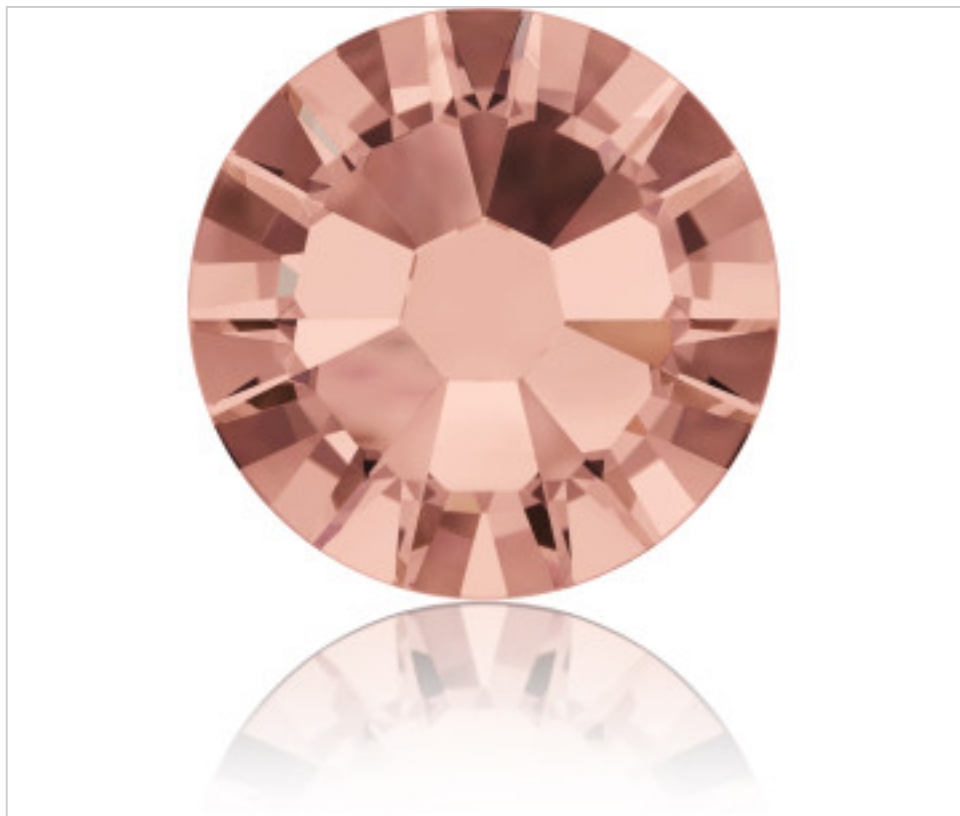

SWAROVSKI CRYSTAL > SWAROVSKI ELEMENTS DE MODE > Flat Backs Hot Fix
2058 Flat Back

PN2058.S05.257 - 5130772

2058 SS5 Blush Rose F(257)

7 avril 2025

PRIX

	Lot	Prix sans TVA
Pedido mínimo	1440	0,0356€

Suite à la page suivante >>

SWAROVSKI CRYSTAL > SWAROVSKI ELEMENTS DE MODE > Flat Backs Hot Fix
2058 Flat Back

PN2058.S05.257 - 5130772

2058 SS5 Blush Rose F(257)

AUTRES CARACTÉRISTIQUES

Taille: SS5 (1.70-1.90 mm)

Couleur: Blush Rose

Foiled: Platinum Pro Foiling (F)

DOCUMENTS

[Application thermocollage](#)

[2058 SS5 Blush Rose F\(257\)](#)