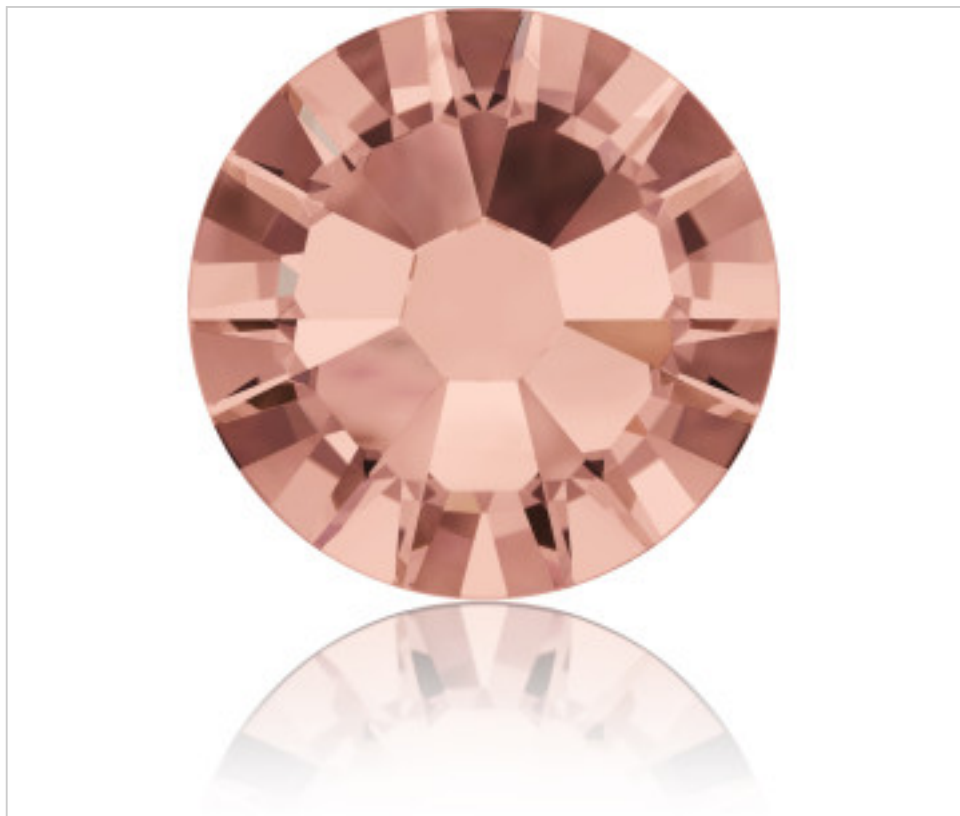

SWAROVSKI CRYSTAL > SWAROVSKI ELEMENTS DE MODE > Flat Backs Hot Fix
2058 Flat Back

PN2058.S05.257 - 5130772

2058 SS5 Blush Rose F(257)

21 janv. 2025

PRIX

| | Lot | Prix sans TVA |
|---------------|------|---------------|
| Pedido mínimo | 1440 | 0,0356€ |

Suite à la page suivante >>

SWAROVSKI CRYSTAL > SWAROVSKI ELEMENTS DE MODE > Flat Backs Hot Fix
2058 Flat Back

PN2058.S05.257 - 5130772

2058 SS5 Blush Rose F(257)

AUTRES CARACTÉRISTIQUES

Taille: SS5 (1.70-1.90 mm)

Couleur: Blush Rose

Foiled: Platinum Pro Foiling (F)

DOCUMENTS

[Application thermocollage](#)

[2058 SS5 Blush Rose F\(257\)](#)