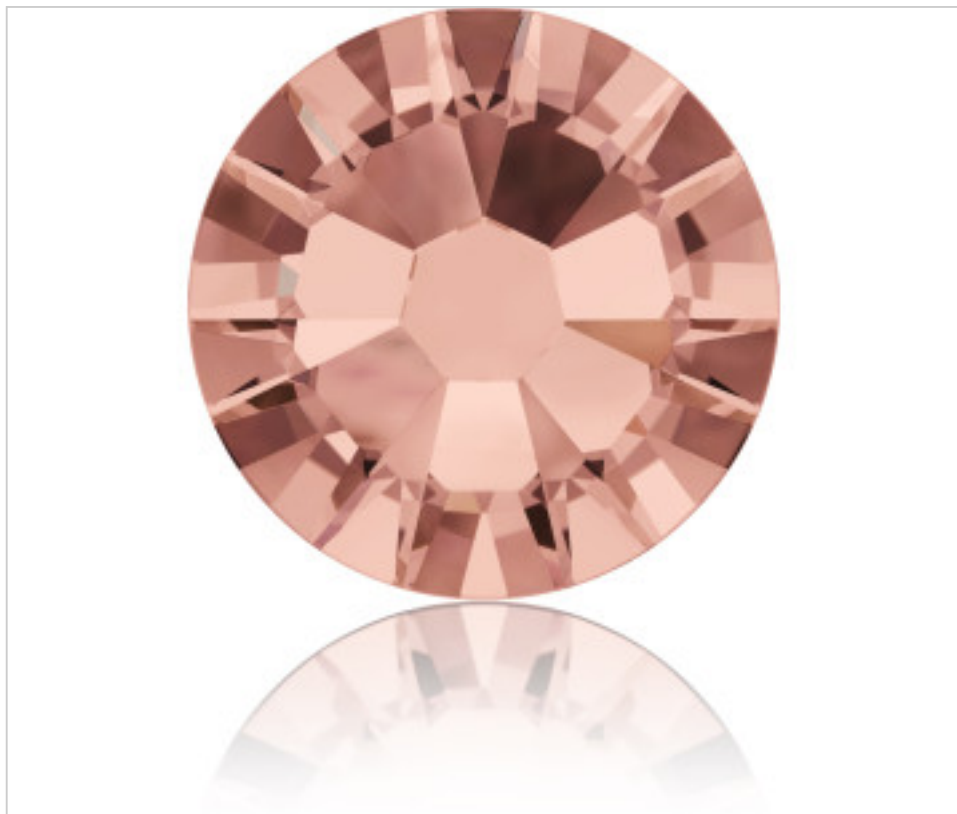

SWAROVSKI CRYSTAL > SWAROVSKI ELEMENTS DE MODE > Flat Backs Hot Fix
2058 Flat Back

PN2058.S07.257 - 5130773

2058 SS7 Blush Rose F(257)

21 janv. 2025

PRIX

	Lot	Prix sans TVA
Pedido mínimo	1440	0,0365€

Suite à la page suivante >>

SWAROVSKI CRYSTAL > SWAROVSKI ELEMENTS DE MODE > Flat Backs Hot Fix
2058 Flat Back

PN2058.S07.257 - 5130773

2058 SS7 Blush Rose F(257)

AUTRES CARACTÉRISTIQUES

Taille: SS7 (2.10-2.30 mm)

Couleur: Blush Rose

Foiled: Platinum Pro Foiling (F)

DOCUMENTS

[Application thermocollage](#)

[2058 SS7 Blush Rose F\(257\)](#)