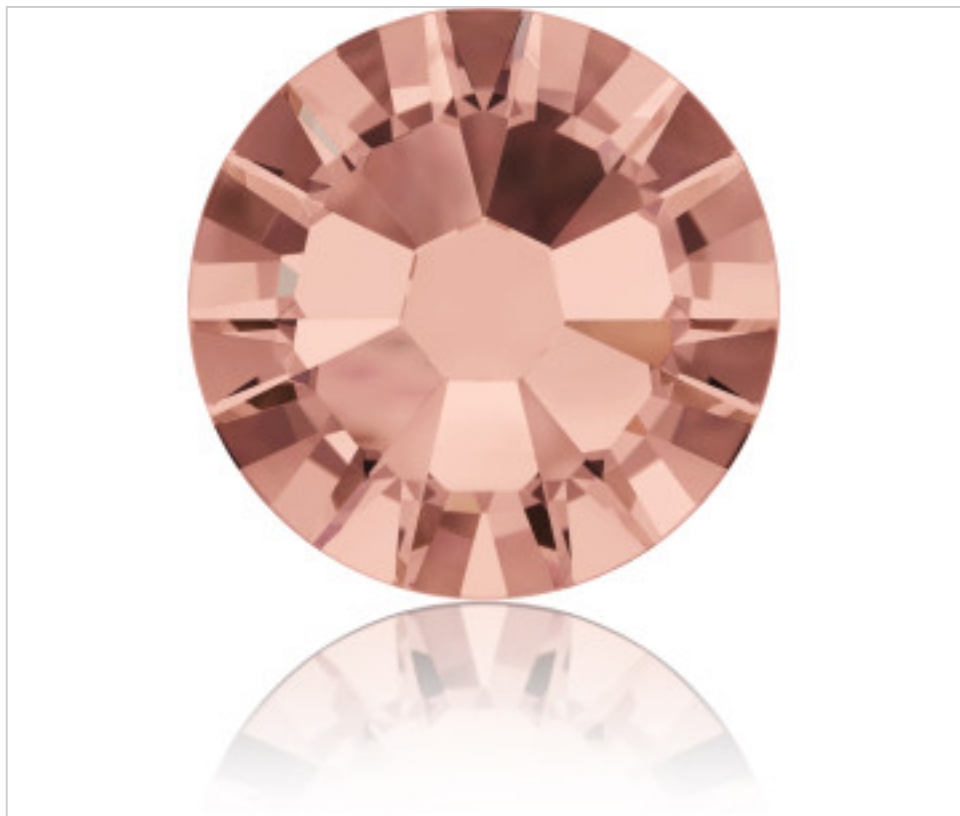

SWAROVSKI CRYSTAL > SWAROVSKI ELEMENTS DE MODE > Flat Backs Hot Fix
2058 Flat Back

PN2058.S07.257 - 5130773

2058 SS7 Blush Rose F(257)

24 août 2024

PRIX

	Lot	Prix sans TVA
Pedido mínimo	1440	0,0359€

Suite à la page suivante >>

SWAROVSKI CRYSTAL > SWAROVSKI ELEMENTS DE MODE > Flat Backs Hot Fix
2058 Flat Back

PN2058.S07.257 - 5130773

2058 SS7 Blush Rose F(257)

AUTRES CARACTÉRISTIQUES

Taille: SS7 (2.10-2.30 mm)

Couleur: Blush Rose

Foiled: Platinum Pro Foiling (F)

DOCUMENTS

 [Application thermocollage
2058 SS7 Blush Rose F\(257\)](#)