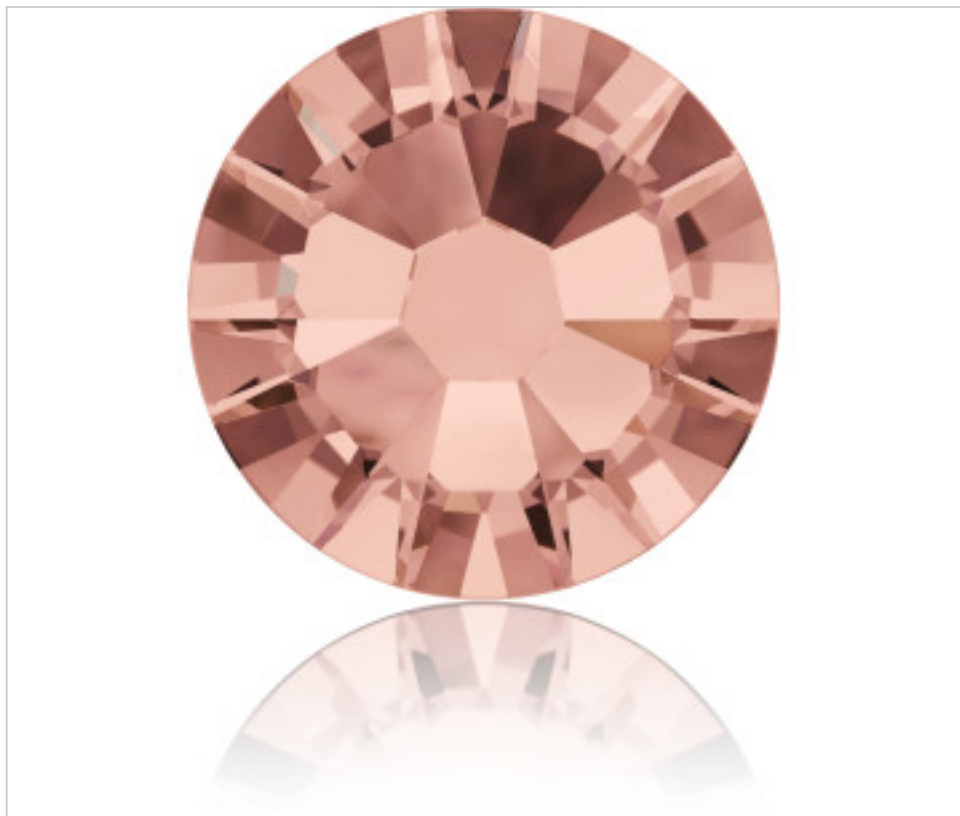

SWAROVSKI CRYSTAL > SWAROVSKI ELEMENTS DE MODE > Flat Backs Hot Fix
2058 Flat Back

PN2058.S07.257 - 5130773

2058 SS7 Blush Rose F(257)

3 déc. 2024

PRIX

	Lot	Prix sans TVA
Pedido m�nimo	1440	0,0359�

Suite   la page suivante >>

SWAROVSKI CRYSTAL > SWAROVSKI ELEMENTS DE MODE > Flat Backs Hot Fix
2058 Flat Back

PN2058.S07.257 - 5130773

2058 SS7 Blush Rose F(257)

AUTRES CARACTÉRISTIQUES

Taille: SS7 (2.10-2.30 mm)

Couleur: Blush Rose

Foiled: Platinum Pro Foiling (F)

DOCUMENTS

 [Application thermocollage](#)
[2058 SS7 Blush Rose F\(257\)](#)