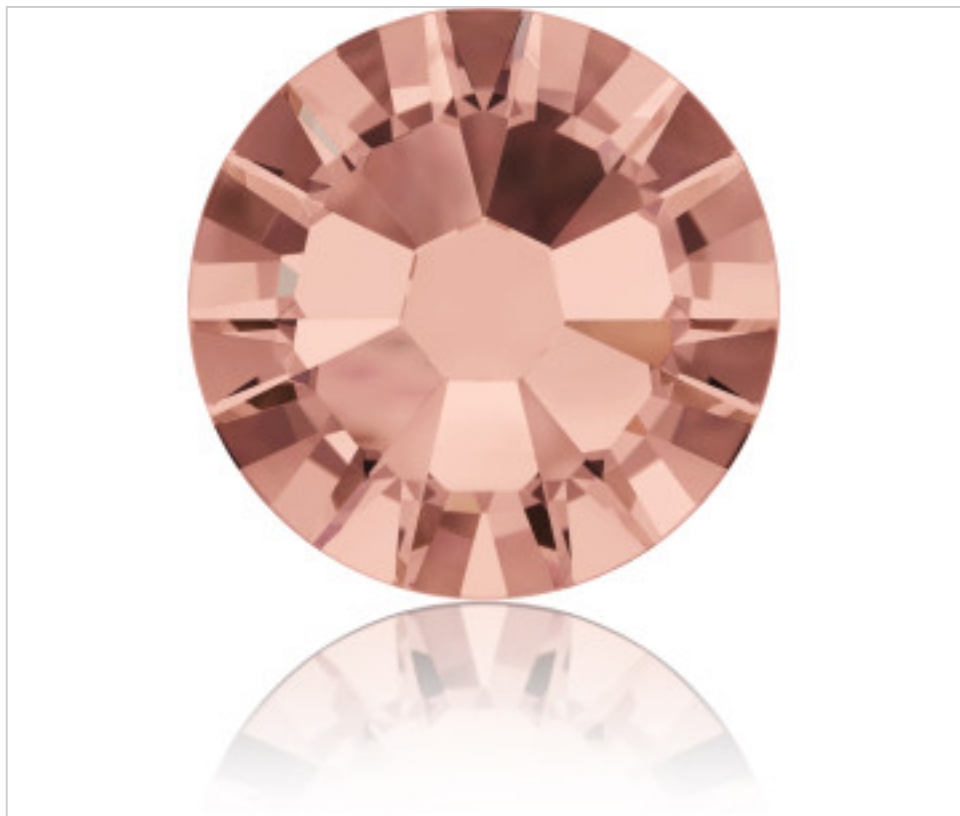

SWAROVSKI CRYSTAL > SWAROVSKI ELEMENTS DE MODE > Flat Backs Hot Fix
2058 Flat Back

PN2058.S09.257 - 5130774

2058 SS9 Blush Rose F(257)

21 nov. 2024

PRIX

	Lot	Prix sans TVA
Pedido mínimo	1440	0,0364€

Suite à la page suivante >>

SWAROVSKI CRYSTAL > SWAROVSKI ELEMENTS DE MODE > Flat Backs Hot Fix
2058 Flat Back

PN2058.S09.257 - 5130774

2058 SS9 Blush Rose F(257)

AUTRES CARACTÉRISTIQUES

Taille: SS9 (2.50-2.70 mm)

Couleur: Blush Rose

Foiled: Platinum Pro Foiling (F)

DOCUMENTS

 [Application thermocollage](#)
[2058 SS9 Blush Rose F\(257\)](#)