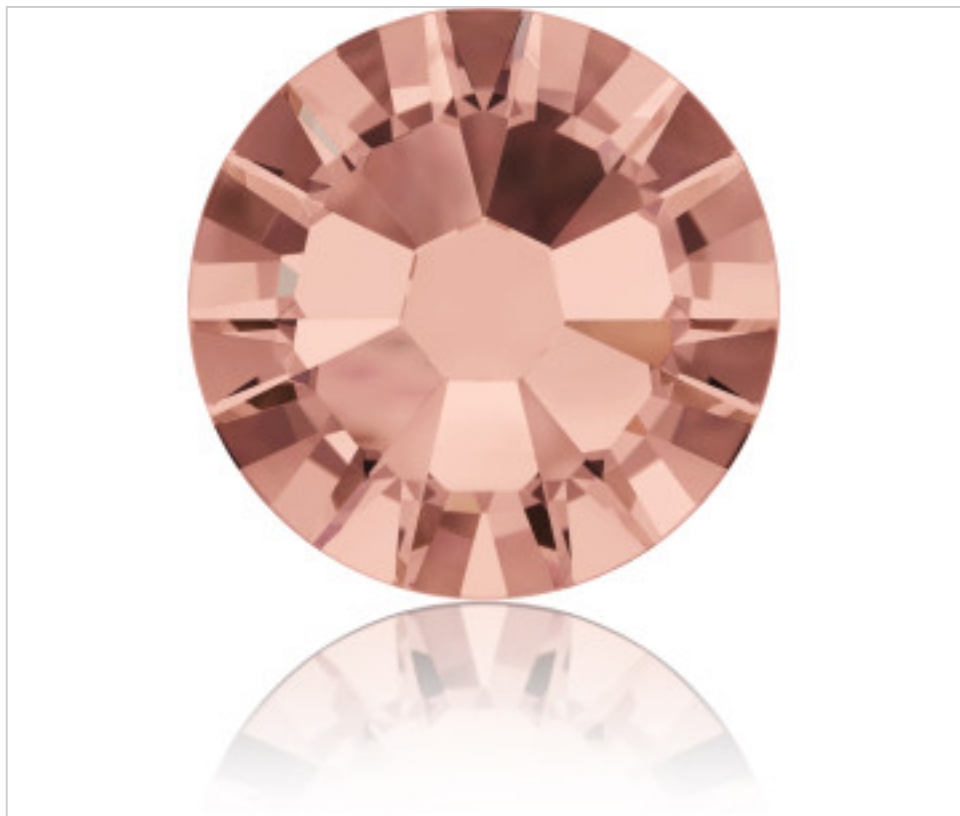

SWAROVSKI CRYSTAL > SWAROVSKI ELEMENTS DE MODE > Flat Backs Hot Fix
2058 Flat Back

PN2058.S09.257 - 5130774

2058 SS9 Blush Rose F(257)

22 juil. 2024

PRIX

	Lot	Prix sans TVA
Pedido mínimo	1440	0,0364€

Suite à la page suivante >>

SWAROVSKI CRYSTAL > SWAROVSKI ELEMENTS DE MODE > Flat Backs Hot Fix
2058 Flat Back

PN2058.S09.257 - 5130774

2058 SS9 Blush Rose F(257)

AUTRES CARACTÉRISTIQUES

Taille: SS9 (2.50-2.70 mm)

Couleur: Blush Rose

Foiled: Platinum Pro Foiling (F)

DOCUMENTS

 [Application thermocollage](#)
[2058 SS9 Blush Rose F\(257\)](#)