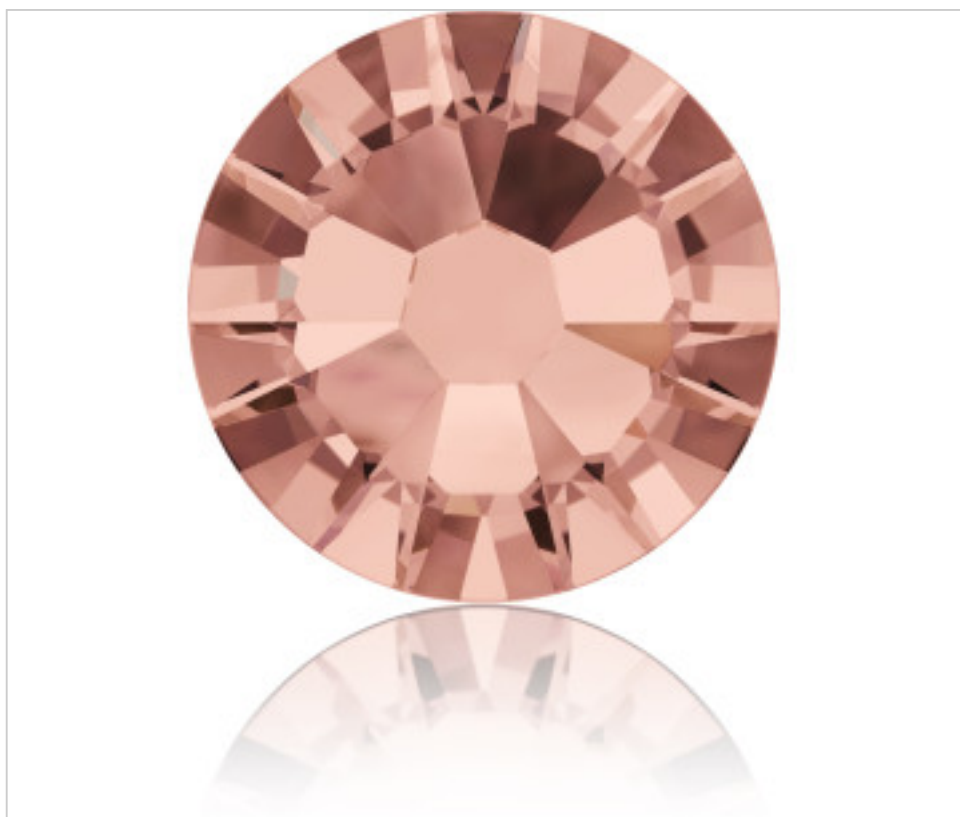

SWAROVSKI CRYSTAL > SWAROVSKI ELEMENTS DE MODE > Flat Backs Hot Fix
2058 Flat Back

PN2058.S09.257 - 5130774

2058 SS9 Blush Rose F(257)

22 janv. 2025

PRIX

	Lot	Prix sans TVA
Pedido mínimo	1440	0,0371€

Suite à la page suivante >>

SWAROVSKI CRYSTAL > SWAROVSKI ELEMENTS DE MODE > Flat Backs Hot Fix
2058 Flat Back

PN2058.S09.257 - 5130774

2058 SS9 Blush Rose F(257)

AUTRES CARACTÉRISTIQUES

Taille: SS9 (2.50-2.70 mm)

Couleur: Blush Rose

Foiled: Platinum Pro Foiling (F)

DOCUMENTS

[Application thermocollage](#)

[2058 SS9 Blush Rose F\(257\)](#)