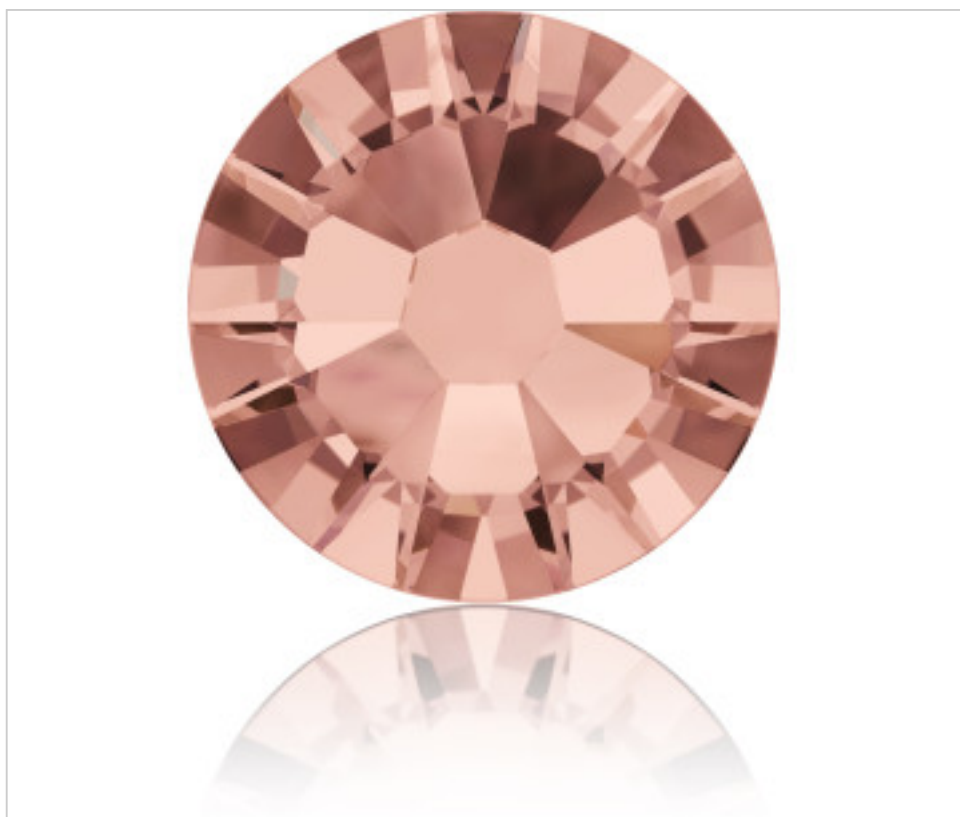

SWAROVSKI CRYSTAL > SWAROVSKI ELEMENTS DE MODE > Flat Backs Hot Fix
2058 Flat Back

PN2058.S09.257 - 5130774

2058 SS9 Blush Rose F(257)

8 avril 2025

PRIX

	Lot	Prix sans TVA
Pedido mínimo	1440	0,0371€

Suite à la page suivante >>

SWAROVSKI CRYSTAL > SWAROVSKI ELEMENTS DE MODE > Flat Backs Hot Fix
2058 Flat Back

PN2058.S09.257 - 5130774

2058 SS9 Blush Rose F(257)

AUTRES CARACTÉRISTIQUES

Taille: SS9 (2.50-2.70 mm)

Couleur: Blush Rose

Foiled: Platinum Pro Foiling (F)

DOCUMENTS

[Application thermocollage](#)

[2058 SS9 Blush Rose F\(257\)](#)