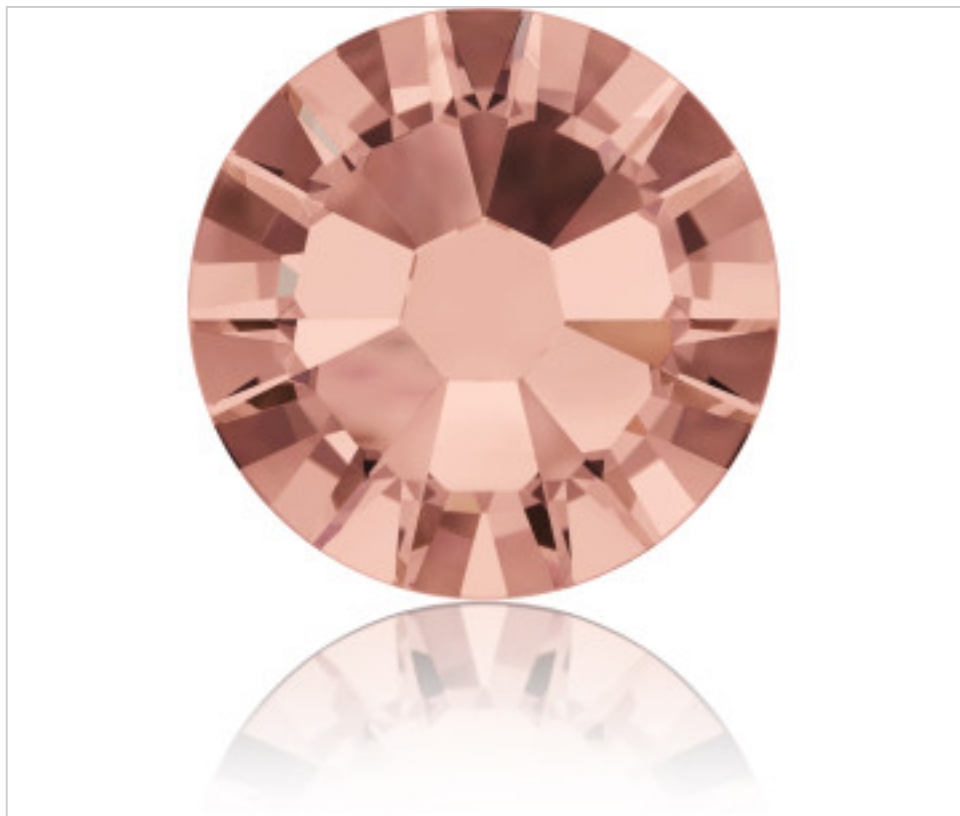

SWAROVSKI CRYSTAL > SWAROVSKI ELEMENTS DE MODE > Flat Backs Hot Fix
2058 Flat Back

PN2058.S09.257 - 5130774

2058 SS9 Blush Rose F(257)

22 déc. 2024

PRIX

	Lot	Prix sans TVA
Pedido m�nimo	1440	0,0364�

Suite   la page suivante >>

SWAROVSKI CRYSTAL > SWAROVSKI ELEMENTS DE MODE > Flat Backs Hot Fix
2058 Flat Back

PN2058.S09.257 - 5130774

2058 SS9 Blush Rose F(257)

AUTRES CARACTÉRISTIQUES

Taille: SS9 (2.50-2.70 mm)

Couleur: Blush Rose

Foiled: Platinum Pro Foiling (F)

DOCUMENTS

 [Application thermocollage](#)
[2058 SS9 Blush Rose F\(257\)](#)