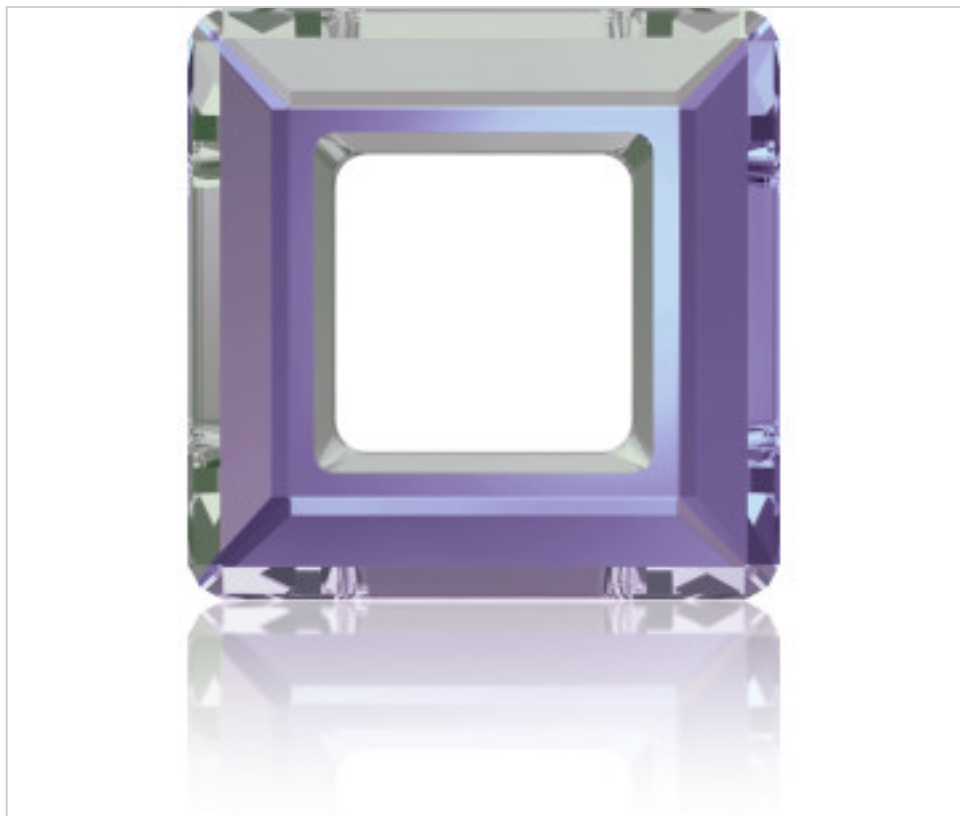

SWAROVSKI CRYSTAL > SWAROVSKI ELEMENTS DE MODE > Fancy Stones & Settings
4439 Square Ring Fancy Stone

PF4439.014.001C - 695501

4439 14mm Crystal Vitrail Light (001 VL)

1 pièce;vr. 2025

PRIX

	Lot	Prix sans TVA
Pedido mínimo	72	3,13€

Suite à la page suivante >>

SWAROVSKI CRYSTAL > SWAROVSKI ELEMENTS DE MODE > Fancy Stones & Settings
4439 Square Ring Fancy Stone

PF4439.014.001C - 695501

4439 14mm Crystal Vitrail Light (001 VL)

SPÉCIFICATIONS TECHNIQUES

Pesage: 1 Grammes

AUTRES CARACTÉRISTIQUES

Taille: 14 mm

Couleur: Crystal

Effet de couleur: Vitrail Light

DOCUMENTS

 [Ceralun](#)

 [Collage](#)

 [Mise en pierre](#)

 [4439 14mm Crystal Vitrail Light \(001 VL\)](#)