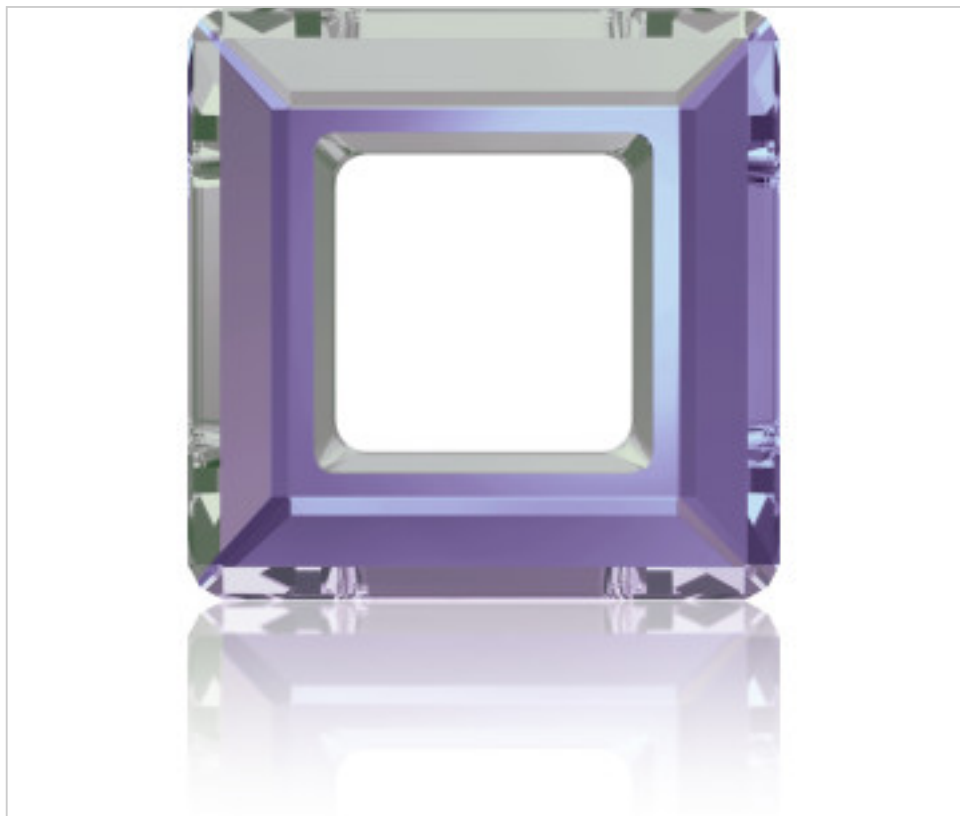

SWAROVSKI CRYSTAL > SWAROVSKI ELEMENTS DE MODE > Fancy Stones & Settings
4439 Square Ring Fancy Stone

PF4439.014.001C - 695501

4439 14mm Crystal Vitrail Light (001 VL)

4 mars 2025

PRIX

| | Lot | Prix sans TVA |
|---------------|-----|---------------|
| Pedido mínimo | 72 | 3,13€ |

Suite à la page suivante >>

SWAROVSKI CRYSTAL > SWAROVSKI ELEMENTS DE MODE > Fancy Stones & Settings
4439 Square Ring Fancy Stone

PF4439.014.001C - 695501

4439 14mm Crystal Vitrail Light (001 VL)

SPÉCIFICATIONS TECHNIQUES

Pesage: 1 Grammes

AUTRES CARACTÉRISTIQUES

Taille: 14 mm

Couleur: Crystal

Effet de couleur: Vitrail Light

DOCUMENTS

 [Ceralun](#)

 [Collage](#)

 [Mise en pierre](#)

 [4439 14mm Crystal Vitrail Light \(001 VL\)](#)