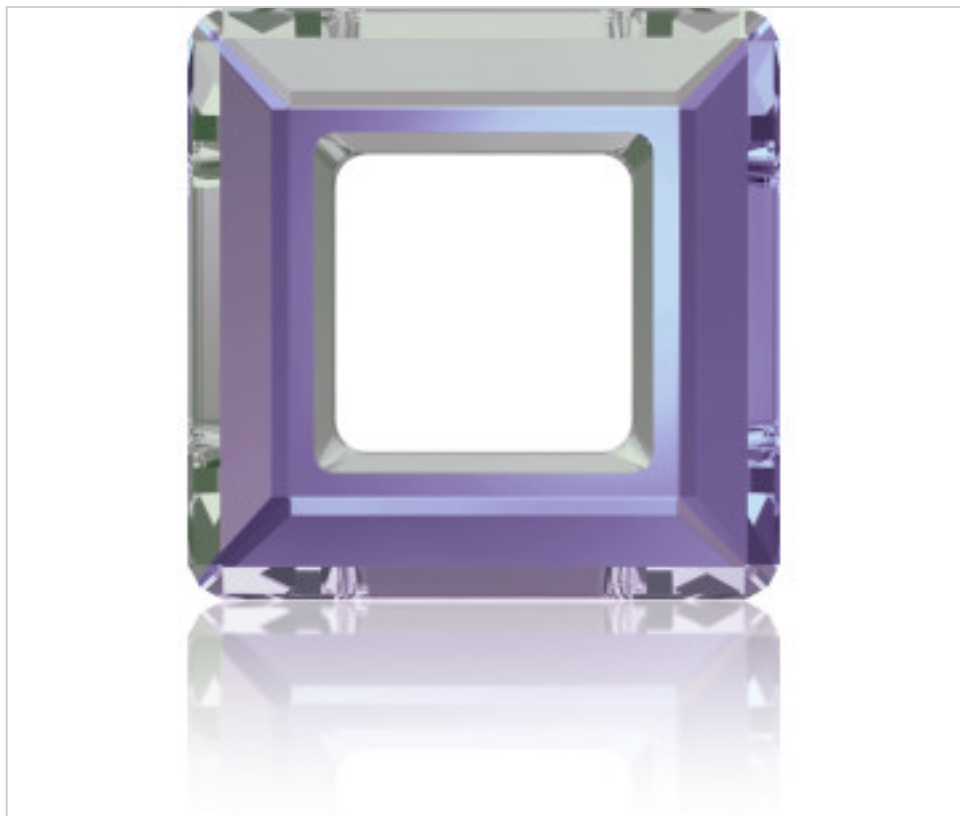

SWAROVSKI CRYSTAL > SWAROVSKI ELEMENTS DE MODE > Fancy Stones & Settings
4439 Square Ring Fancy Stone

PF4439.014.001C - 695501

4439 14mm Crystal Vitrail Light (001 VL)

22 déc. 2024

PRIX

	Lot	Prix sans TVA
Pedido m�nimo	72	3,04�

Suite   la page suivante >>

SWAROVSKI CRYSTAL > SWAROVSKI ELEMENTS DE MODE > Fancy Stones & Settings
4439 Square Ring Fancy Stone

PF4439.014.001C - 695501

4439 14mm Crystal Vitrail Light (001 VL)

SPÉCIFICATIONS TECHNIQUES

Pesage: 1 Grammes

AUTRES CARACTÉRISTIQUES

Taille: 14 mm

Couleur: Crystal

Effet de couleur: Vitrail Light

DOCUMENTS

 [Ceralun](#)

 [Collage](#)

 [Mise en pierre](#)

 [4439 14mm Crystal Vitrail Light \(001 VL\)](#)