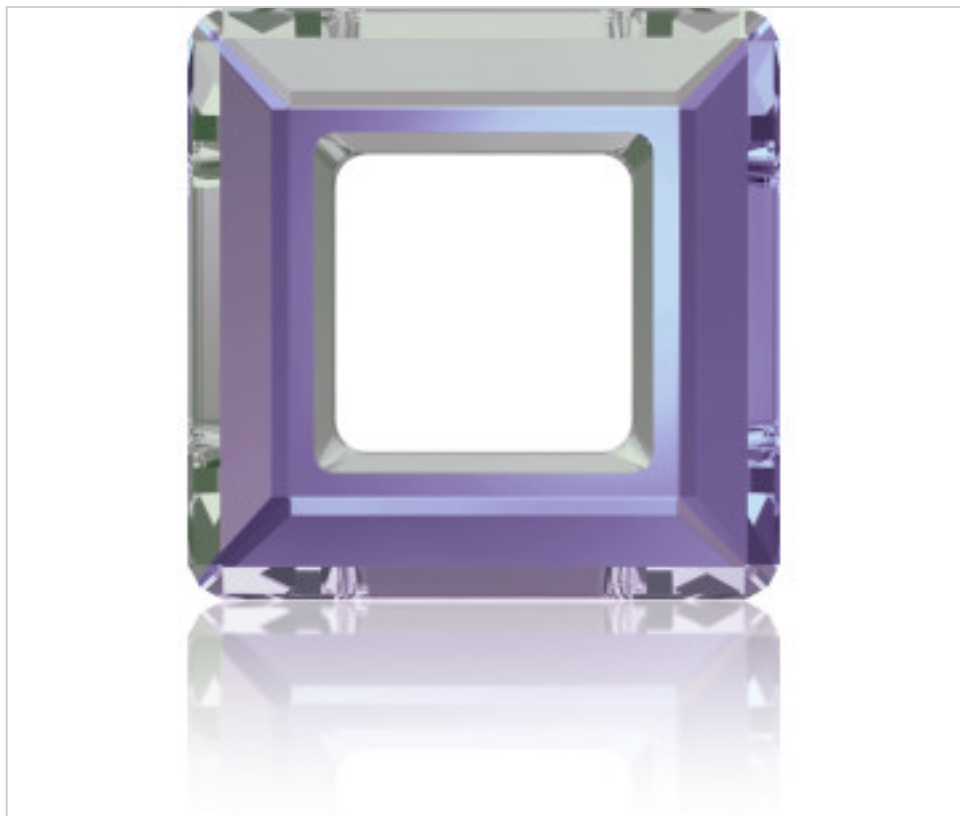

SWAROVSKI CRYSTAL > SWAROVSKI ELEMENTS DE MODE > Fancy Stones & Settings
4439 Square Ring Fancy Stone

PF4439.014.001C - 695501

4439 14mm Crystal Vitrail Light (001 VL)

21 nov. 2024

PRIX

	Lot	Prix sans TVA
Pedido mínimo	72	3,04€

Suite à la page suivante >>

SWAROVSKI CRYSTAL > SWAROVSKI ELEMENTS DE MODE > Fancy Stones & Settings
4439 Square Ring Fancy Stone

PF4439.014.001C - 695501

4439 14mm Crystal Vitrail Light (001 VL)

SPÉCIFICATIONS TECHNIQUES

Pesage: 1 Grammes

AUTRES CARACTÉRISTIQUES

Taille: 14 mm

Couleur: Crystal

Effet de couleur: Vitrail Light

DOCUMENTS

 [Ceralun](#)

 [Collage](#)

 [Mise en pierre](#)

 [4439 14mm Crystal Vitrail Light \(001 VL\)](#)