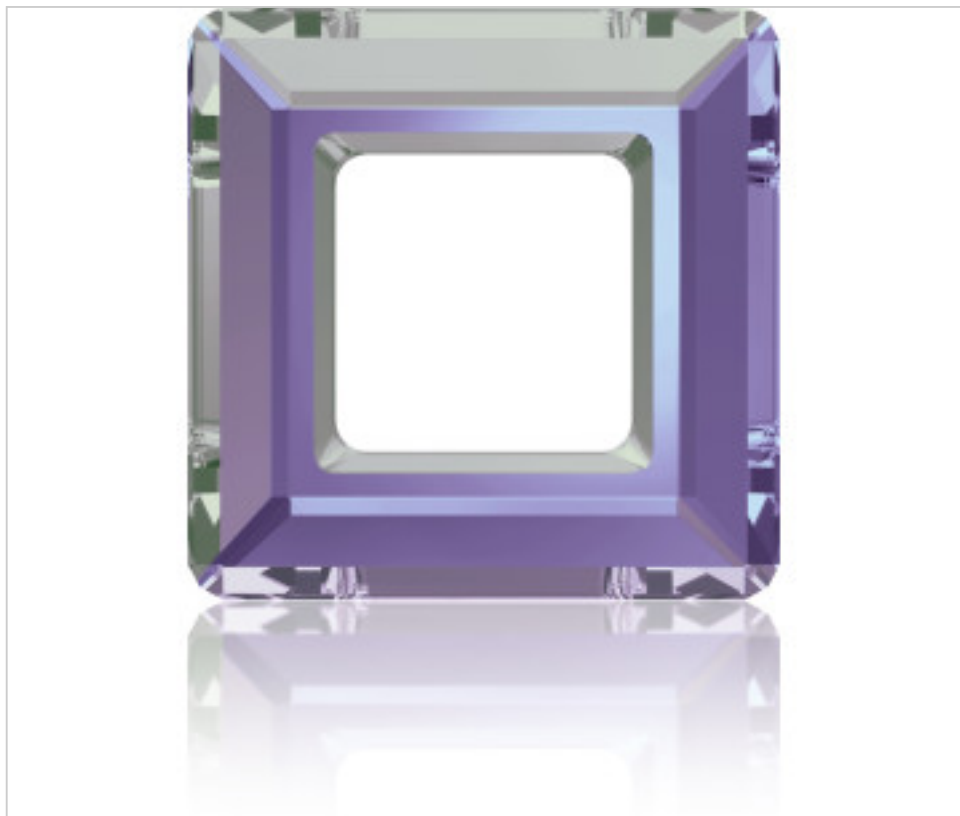

SWAROVSKI CRYSTAL > SWAROVSKI ELEMENTS DE MODE > Fancy Stones & Settings
4439 Square Ring Fancy Stone

PF4439.014.001C - 695501

4439 14mm Crystal Vitrail Light (001 VL)

4 avril 2025

PRIX

	Lot	Prix sans TVA
Pedido mínimo	72	3,13€

Suite à la page suivante >>

SWAROVSKI CRYSTAL > SWAROVSKI ELEMENTS DE MODE > Fancy Stones & Settings
4439 Square Ring Fancy Stone

PF4439.014.001C - 695501

4439 14mm Crystal Vitrail Light (001 VL)

SPÉCIFICATIONS TECHNIQUES

Pesage: 1 Grammes

AUTRES CARACTÉRISTIQUES

Taille: 14 mm

Couleur: Crystal

Effet de couleur: Vitrail Light

DOCUMENTS

 [Ceralun](#)

 [Collage](#)

 [Mise en pierre](#)

 [4439 14mm Crystal Vitrail Light \(001 VL\)](#)