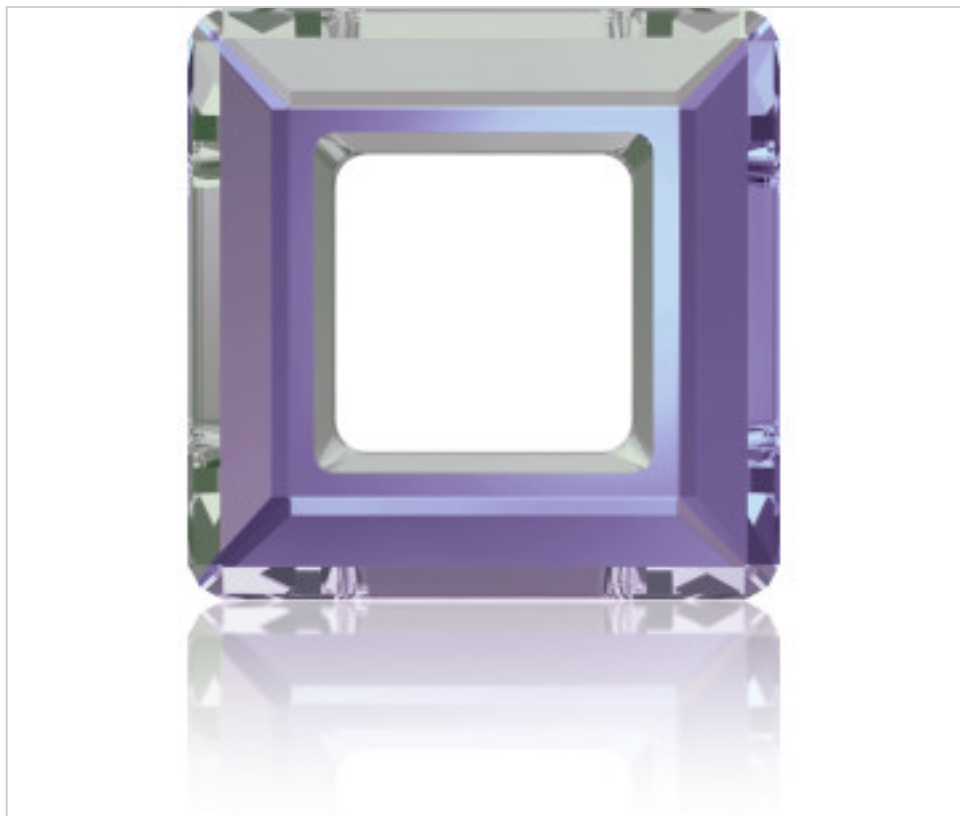

SWAROVSKI CRYSTAL > SWAROVSKI ELEMENTS DE MODE > Fancy Stones & Settings
4439 Square Ring Fancy Stone

PF4439.020.001D - 695526

4439 20mm Crystal Vitrail Light (001 VL)

23 nov. 2024

DESCRIPTION

Cristal avec similitude de platine (F); pour insérer ou coller dans les garnitures ou toute autre surface qui le permet.

PRIX

	Lot	Prix sans TVA
Pedido mínimo	24	6,18€

Suite à la page suivante >>

SWAROVSKI CRYSTAL > SWAROVSKI ELEMENTS DE MODE > Fancy Stones & Settings
4439 Square Ring Fancy Stone

PF4439.020.001D - 695526

4439 20mm Crystal Vitrail Light (001 VL)

SPÉCIFICATIONS TECHNIQUES

Pesage: 4 Grammes

AUTRES CARACTÉRISTIQUES

Taille: 20 mm

Couleur: Crystal

Effet de couleur: Vitrail Light

DOCUMENTS

 [Ceralun](#)