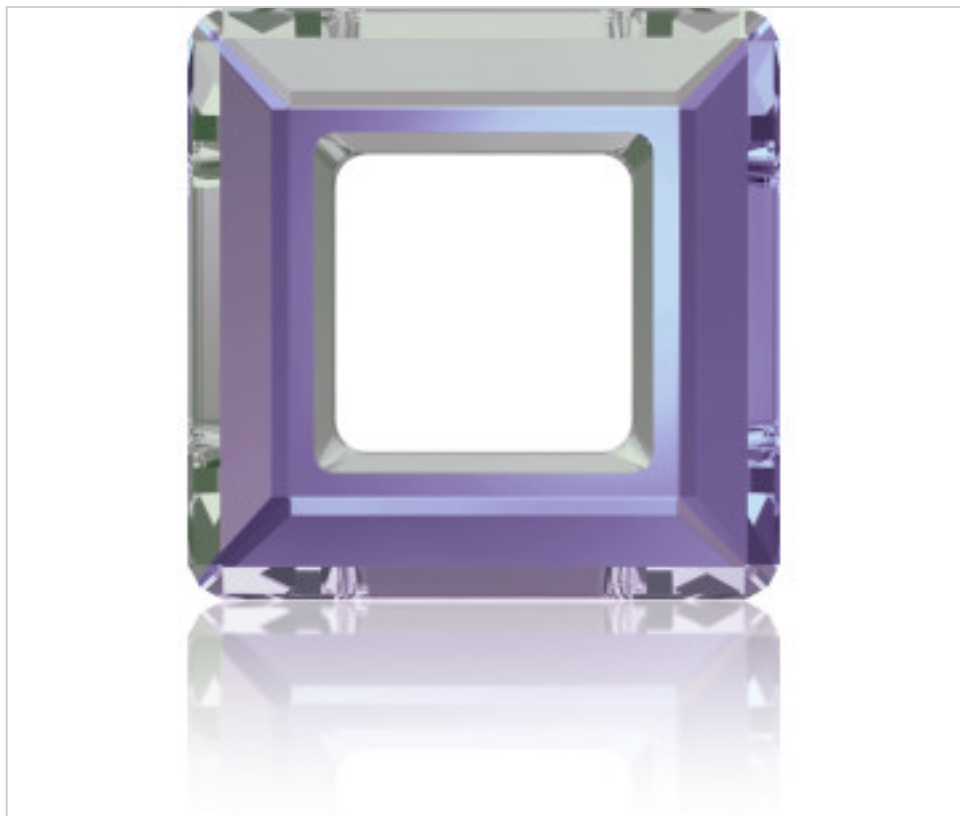

SWAROVSKI CRYSTAL > SWAROVSKI ELEMENTS DE MODE > Fancy Stones & Settings
4439 Square Ring Fancy Stone

PF4439.020.001D - 695526

4439 20mm Crystal Vitrail Light (001 VL)

30 janv. 2025

DESCRIPTION

Cristal avec similitude de platine (F); pour insérer ou coller dans les garnitures ou toute autre surface qui le permet.

PRIX

| | Lot | Prix sans TVA |
|---------------|-----|---------------|
| Pedido mínimo | 24 | 6,37€ |

Suite à la page suivante >>

SWAROVSKI CRYSTAL > SWAROVSKI ELEMENTS DE MODE > Fancy Stones & Settings
4439 Square Ring Fancy Stone

PF4439.020.001D - 695526

4439 20mm Crystal Vitrail Light (001 VL)

SPÉCIFICATIONS TECHNIQUES

Pesage: 4 Grammes

AUTRES CARACTÉRISTIQUES

Taille: 20 mm

Couleur: Crystal

Effet de couleur: Vitrail Light