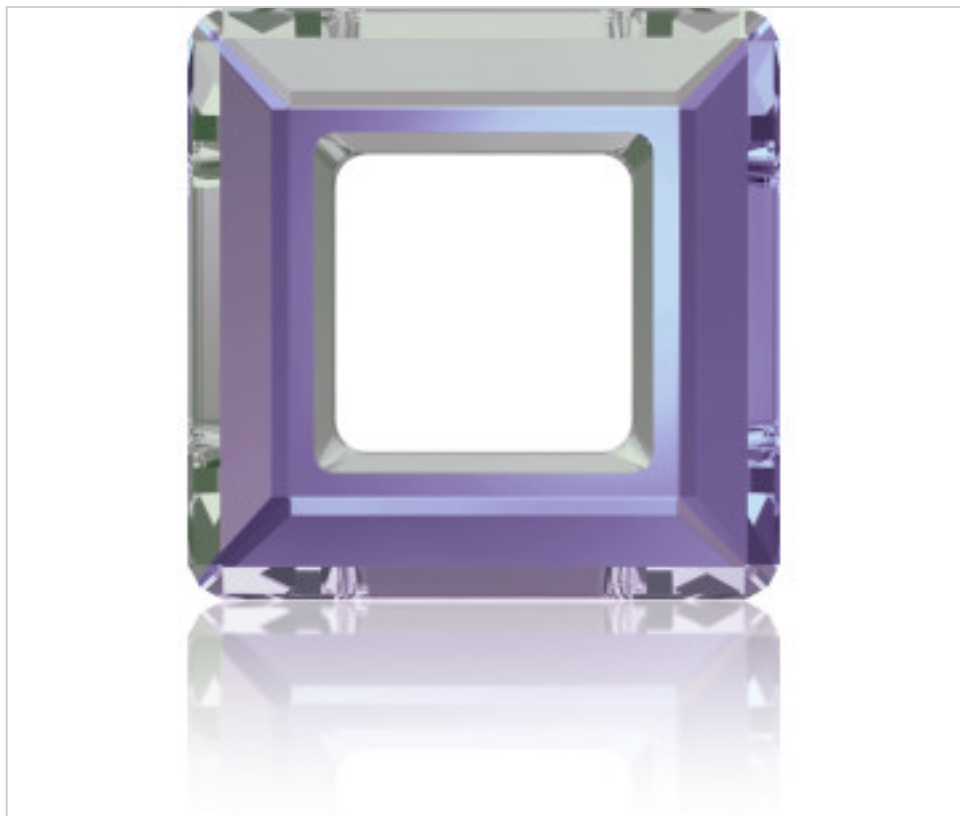

SWAROVSKI CRYSTAL > SWAROVSKI ELEMENTS DE MODE > Fancy Stones & Settings
4439 Square Ring Fancy Stone

PF4439.020.001D - 695526

4439 20mm Crystal Vitrail Light (001 VL)

5 avril 2025

DESCRIPTION

Cristal avec similitude de platine (F); pour insérer ou coller dans les garnitures ou toute autre surface qui le permet.

PRIX

	Lot	Prix sans TVA
Pedido mínimo	24	6,37€

Suite à la page suivante >>

SWAROVSKI CRYSTAL > SWAROVSKI ELEMENTS DE MODE > Fancy Stones & Settings
4439 Square Ring Fancy Stone

PF4439.020.001D - 695526

4439 20mm Crystal Vitrail Light (001 VL)

SPÉCIFICATIONS TECHNIQUES

Pesage: 4 Grammes

AUTRES CARACTÉRISTIQUES

Taille: 20 mm

Couleur: Crystal

Effet de couleur: Vitrail Light

DOCUMENTS

 [Ceralun](#)