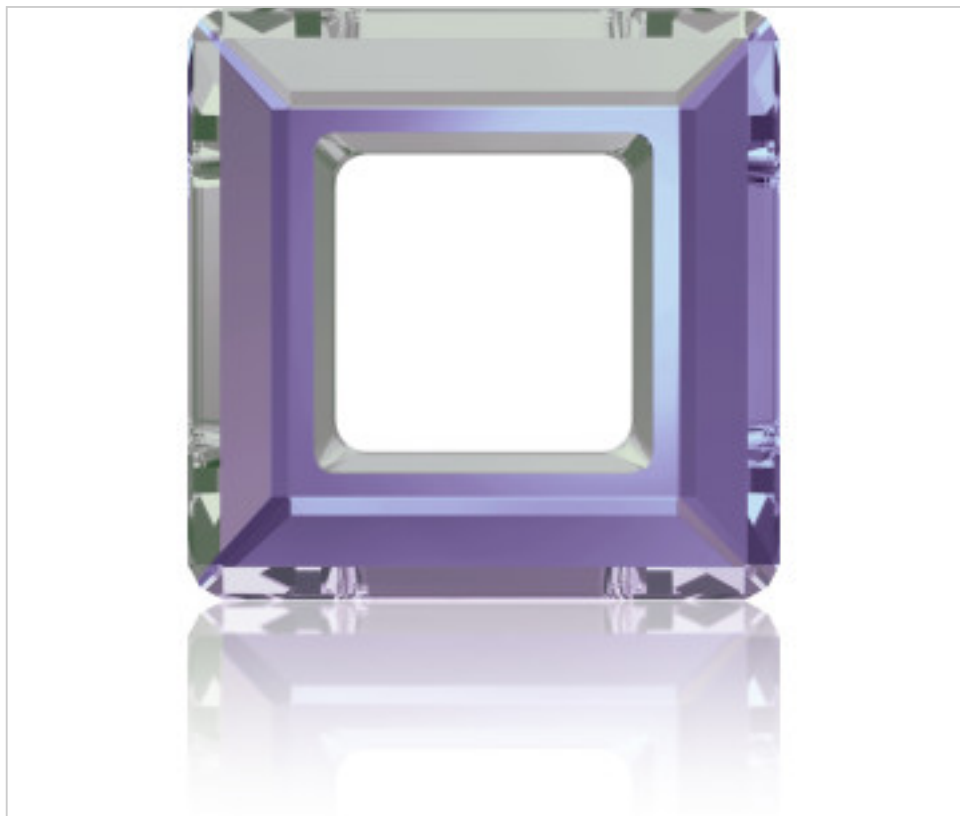

SWAROVSKI CRYSTAL > SWAROVSKI ELEMENTS DE MODE > Fancy Stones & Settings
4439 Square Ring Fancy Stone

PF4439.020.001D - 695526

4439 20mm Crystal Vitrail Light (001 VL)

4 mars 2025

DESCRIPTION

Cristal avec similitude de platine (F); pour insérer ou coller dans les garnitures ou toute autre surface qui le permet.

PRIX

	Lot	Prix sans TVA
Pedido mínimo	24	6,37€

Suite à la page suivante >>

SWAROVSKI CRYSTAL > SWAROVSKI ELEMENTS DE MODE > Fancy Stones & Settings
4439 Square Ring Fancy Stone

PF4439.020.001D - 695526

4439 20mm Crystal Vitrail Light (001 VL)

SPÉCIFICATIONS TECHNIQUES

Pesage: 4 Grammes

AUTRES CARACTÉRISTIQUES

Taille: 20 mm

Couleur: Crystal

Effet de couleur: Vitrail Light

DOCUMENTS

 [Ceralun](#)