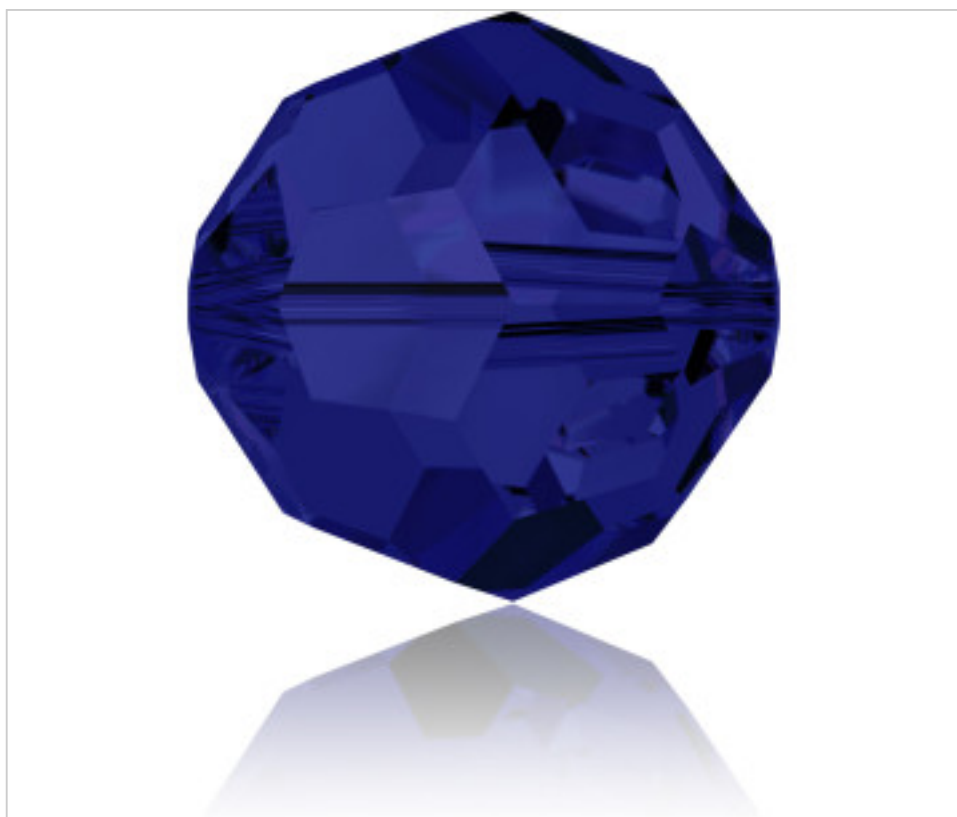

SWAROVSKI CRYSTAL > SWAROVSKI ELEMENTS DE MODE > Beads
5000 Classic Bead

PB5000.006.288 - 1002131

5000 6mm Dark Indigo (288)

1 févr. 2025

DESCRIPTION

Boule à facettes - Pâte: Percer 1.0mm (+/- 0.1mm)

PRIX

	Lot	Prix sans TVA
Pedido mínimo	360	0,3231€

Suite à la page suivante >>

SWAROVSKI CRYSTAL > SWAROVSKI ELEMENTS DE MODE > Beads
5000 Classic Bead

PB5000.006.288 - 1002131

5000 6mm Dark Indigo (288)

SPÉCIFICATIONS TECHNIQUES

Pesage: 0 Grammes

Conditionnement: Boîte 360 Unités

AUTRES CARACTÉRISTIQUES

Taille: 6 mm

Couleur: Dark Indigo

DOCUMENTS

 [Application manuelle](#)

 [Couture](#)

 [5000 6mm Dark Indigo \(288 \)](#)

 [5000 6mm Dark Indigo \(288 \)](#)