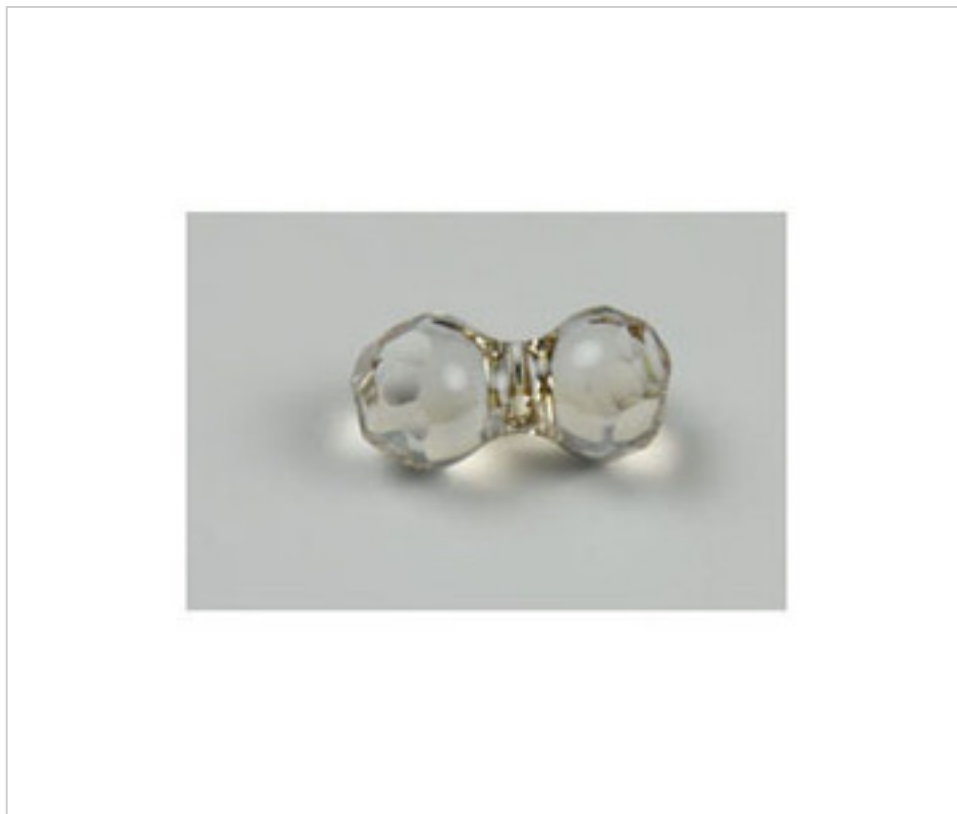

SWAROVSKI CRYSTAL > SWAROVSKI ELEMENTS DE MODE > Beads
Beads

PB5150.011.001B

5150 11X6mm cristal Golden Shadow (001GSHA)

4 mars 2025

DESCRIPTION

Compte modulaire. Percer 1.10mm (+/- 0.1mm).

PRIX

	Lot	Prix sans TVA
Pedido mínimo	216	1,34€

Suite à la page suivante >>

SWAROVSKI CRYSTAL > SWAROVSKI ELEMENTS DE MODE > Beads
Beads

PB5150.011.001B

5150 11X6mm cristal Golden Shadow (001GSHA)

SPÉCIFICATIONS TECHNIQUES

Pesage: 1 Grammes

Conditionnement: Boîte 216 Unités

DOCUMENTS

 [Application manuelle](#)

 [Couture](#)

 [5150 11X6mm cristal Golden Shadow \(001GSHA\)](#)