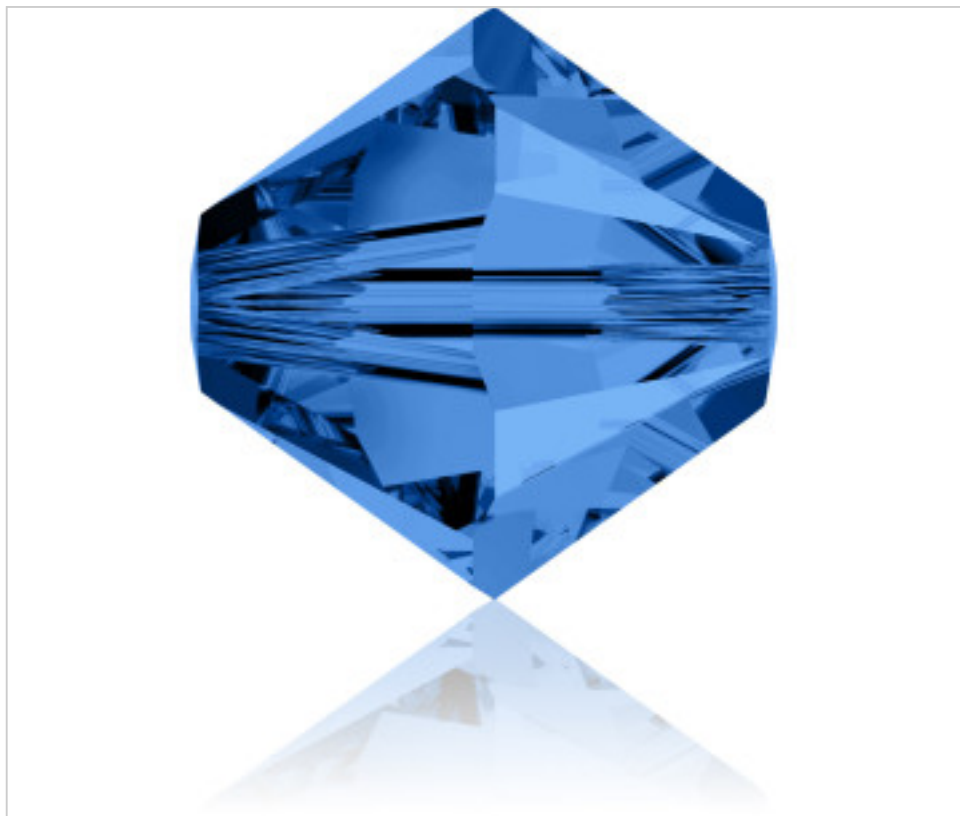

SWAROVSKI CRYSTAL > SWAROVSKI ELEMENTS DE MODE > Beads  
Bi-Cone Beads 5328

**PB5328.005.243 - 1028921**

**5328 5mm Caprie Blue (243 )**

21 nov. 2024

## **PRIX**

	<b>Lot</b>	<b>Prix sans TVA</b>
Pedido mínimo	720	0,1148€

Suite à la page suivante >>

SWAROVSKI CRYSTAL > SWAROVSKI ELEMENTS DE MODE > Beads  
Bi-Cone Beads 5328

**PB5328.005.243 - 1028921**

**5328 5mm Caprie Blue (243 )**

## AUTRES CARACTÉRISTIQUES

---

Diamètre (mm): 5

Couleur: Caprie Blue

Taille: 5 mm

Couleur: Caprie Blue