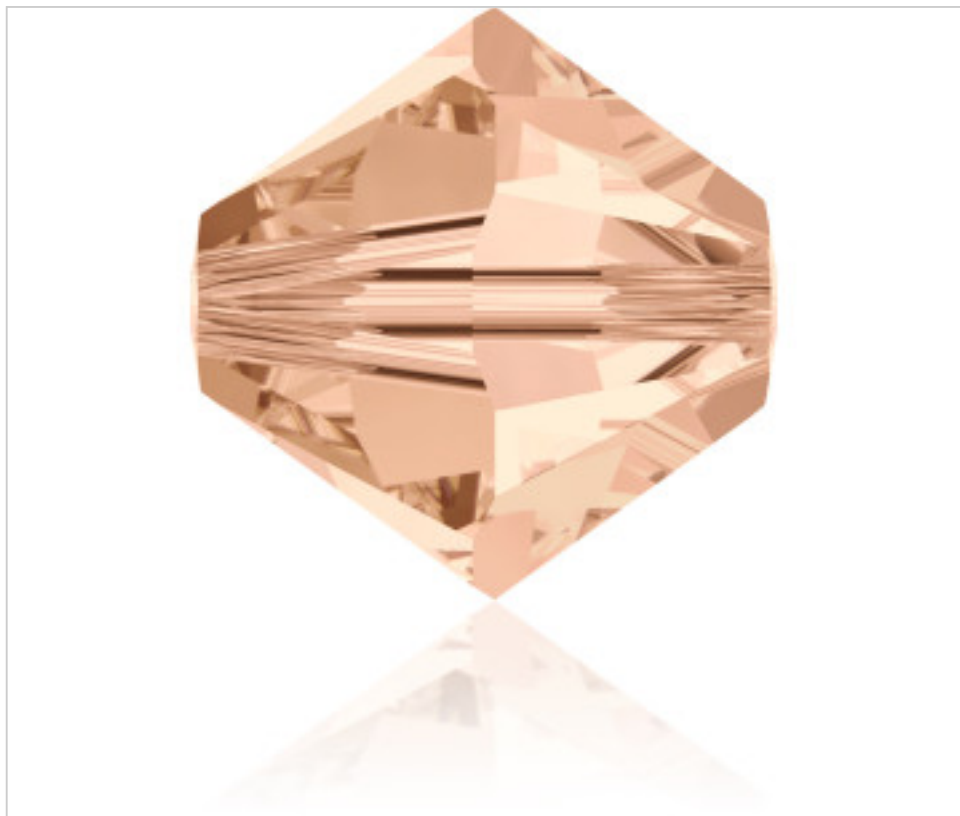

SWAROVSKI CRYSTAL > SWAROVSKI ELEMENTS DE MODE > Beads
Bi-Cone Beads 5328

PB5328.005.362 - 1028685

5328 5mm Light Peach (362)

5 avril 2025

PRIX

	Lot	Prix sans TVA
Pedido mínimo	720	0,1186€

Suite à la page suivante >>

SWAROVSKI CRYSTAL > SWAROVSKI ELEMENTS DE MODE > Beads
Bi-Cone Beads 5328

PB5328.005.362 - 1028685

5328 5mm Light Peach (362)

SPÉCIFICATIONS TECHNIQUES

Conditionnement: Boîte 720 Unités

AUTRES CARACTÉRISTIQUES

Taille: 5 mm

Couleur: Light Peach

DOCUMENTS

 [Application manuelle](#)

 [Couture](#)

 [5328 5mm Light Peach \(362 \)](#)