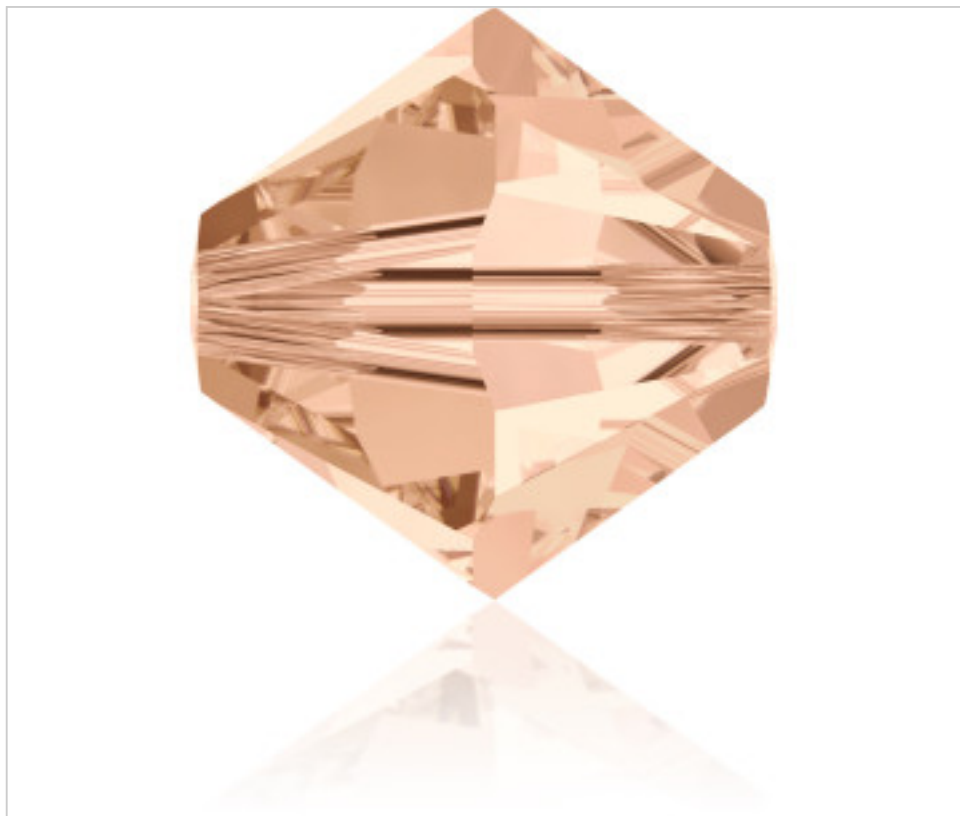

SWAROVSKI CRYSTAL > SWAROVSKI ELEMENTS DE MODE > Beads  
Bi-Cone Beads 5328

**PB5328.005.362 - 1028685**

**5328 5mm Light Peach (362 )**

4 mars 2025

## **PRIX**

	<b>Lot</b>	<b>Prix sans TVA</b>
Pedido mínimo	720	0,1186€

Suite à la page suivante >>

SWAROVSKI CRYSTAL > SWAROVSKI ELEMENTS DE MODE > Beads  
Bi-Cone Beads 5328

**PB5328.005.362 - 1028685**

**5328 5mm Light Peach (362 )**

## AUTRES CARACTÉRISTIQUES

---

Taille: 5 mm

Couleur: Light Peach