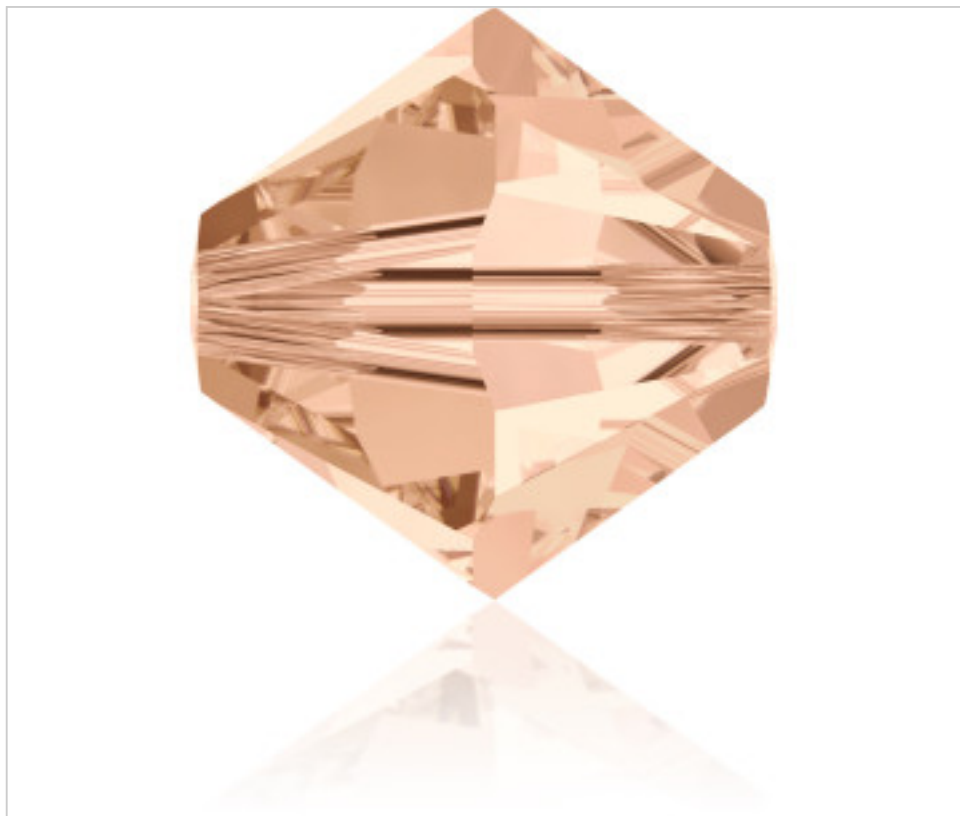

SWAROVSKI CRYSTAL > SWAROVSKI ELEMENTS DE MODE > Beads
Bi-Cone Beads 5328

PB5328.005.362 - 1028685

5328 5mm Light Peach (362)

22 juil. 2024

PRIX

	Lot	Prix sans TVA
Pedido mínimo	720	0,1148€

Suite à la page suivante >>

SWAROVSKI CRYSTAL > SWAROVSKI ELEMENTS DE MODE > Beads
Bi-Cone Beads 5328

PB5328.005.362 - 1028685

5328 5mm Light Peach (362)

SPÉCIFICATIONS TECHNIQUES

Conditionnement: Boîte 720 Unités

AUTRES CARACTÉRISTIQUES

Taille: 5 mm

Couleur: Light Peach

DOCUMENTS

 [Application manuelle](#)

 [Couture](#)

 [5328 5mm Light Peach \(362 \)](#)