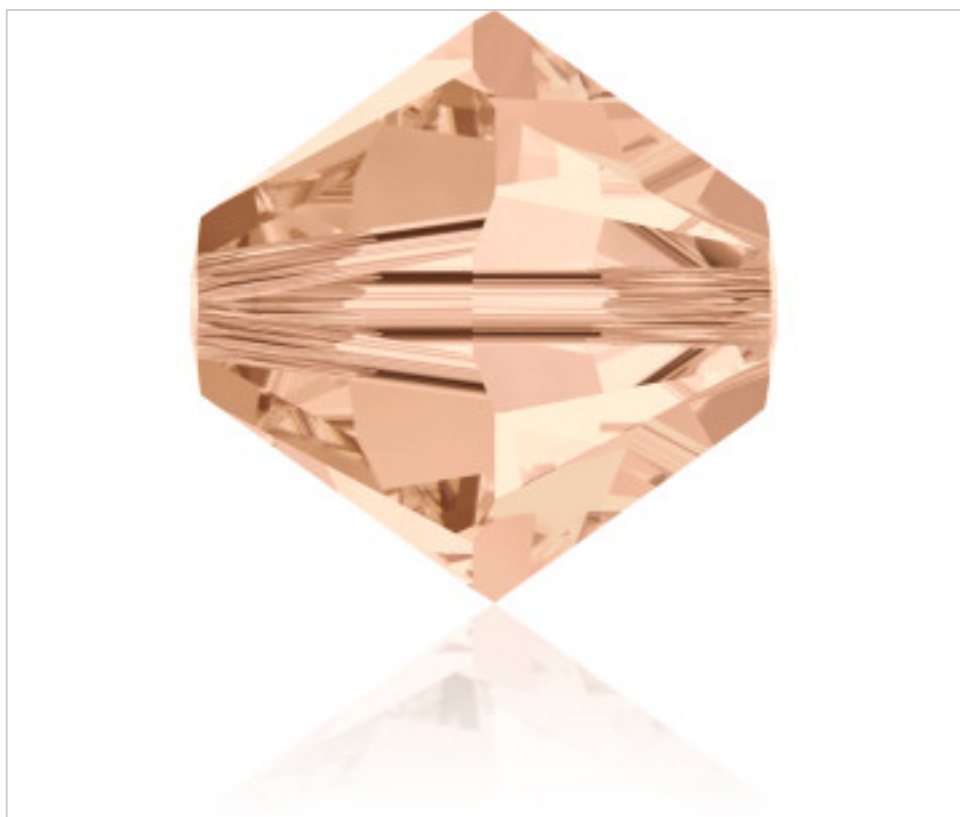

SWAROVSKI CRYSTAL > SWAROVSKI ELEMENTS DE MODE > Beads
Bi-Cone Beads 5328

PB5328.005.362 - 1028685

5328 5mm Light Peach (362)

2 févr. 2025

PRIX

	Lot	Prix sans TVA
Pedido mínimo	720	0,1186€

Suite à la page suivante >>

SWAROVSKI CRYSTAL > SWAROVSKI ELEMENTS DE MODE > Beads
Bi-Cone Beads 5328

PB5328.005.362 - 1028685

5328 5mm Light Peach (362)

SPÉCIFICATIONS TECHNIQUES

Conditionnement: Boîte 720 Unités

AUTRES CARACTÉRISTIQUES

Taille: 5 mm

Couleur: Light Peach

DOCUMENTS

 [Application manuelle](#)

 [Couture](#)

 [5328 5mm Light Peach \(362 \)](#)