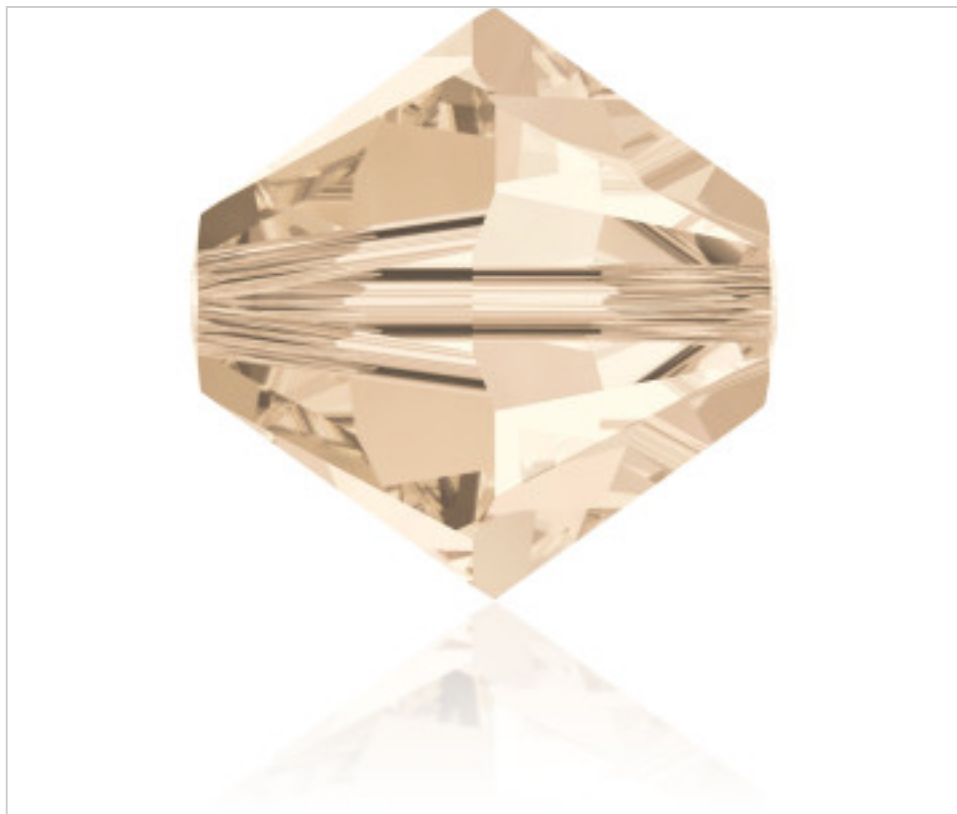

SWAROVSKI CRYSTAL > SWAROVSKI ELEMENTS DE MODE > Beads
Bi-Cone Beads 5328

PB5328.005.391 - 1028784

5328 5mm Silk (391)

4 mars 2025

PRIX

	Lot	Prix sans TVA
Pedido mínimo	720	0,1186€

Suite à la page suivante >>

SWAROVSKI CRYSTAL > SWAROVSKI ELEMENTS DE MODE > Beads
Bi-Cone Beads 5328

PB5328.005.391 - 1028784

5328 5mm Silk (391)

AUTRES CARACTÉRISTIQUES

Taille: 5 mm

Couleur: Silk

DOCUMENTS

[Application manuelle](#)