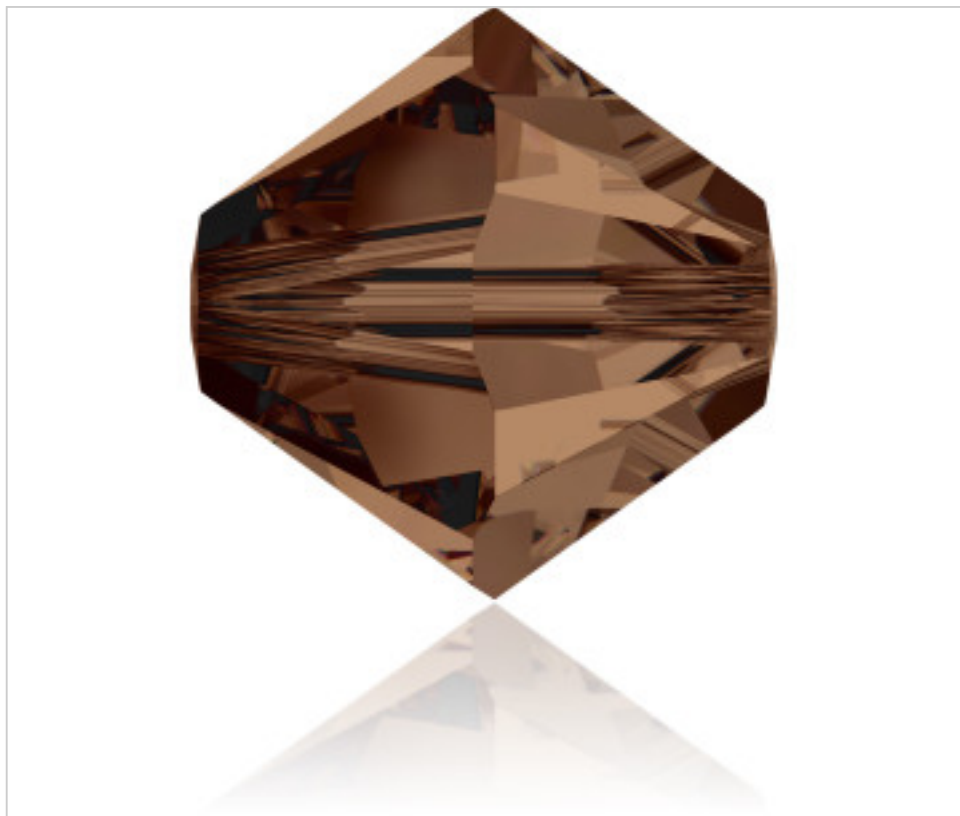

SWAROVSKI CRYSTAL > SWAROVSKI ELEMENTS DE MODE > Beads  
Bi-Cone Beads 5328

**PB5328.005.220 - 1028785**

**5328 5mm Smoked Topaz (220)**

4 avril 2025

## **PRIX**

	<b>Lot</b>	<b>Prix sans TVA</b>
Pedido mínimo	720	0,1183€

Suite à la page suivante >>

SWAROVSKI CRYSTAL > SWAROVSKI ELEMENTS DE MODE > Beads  
Bi-Cone Beads 5328

**PB5328.005.220 - 1028785**

**5328 5mm Smoked Topaz (220)**

## **AUTRES CARACTÉRISTIQUES**

---

Taille: 5 mm

Couleur: Smoked Topaz