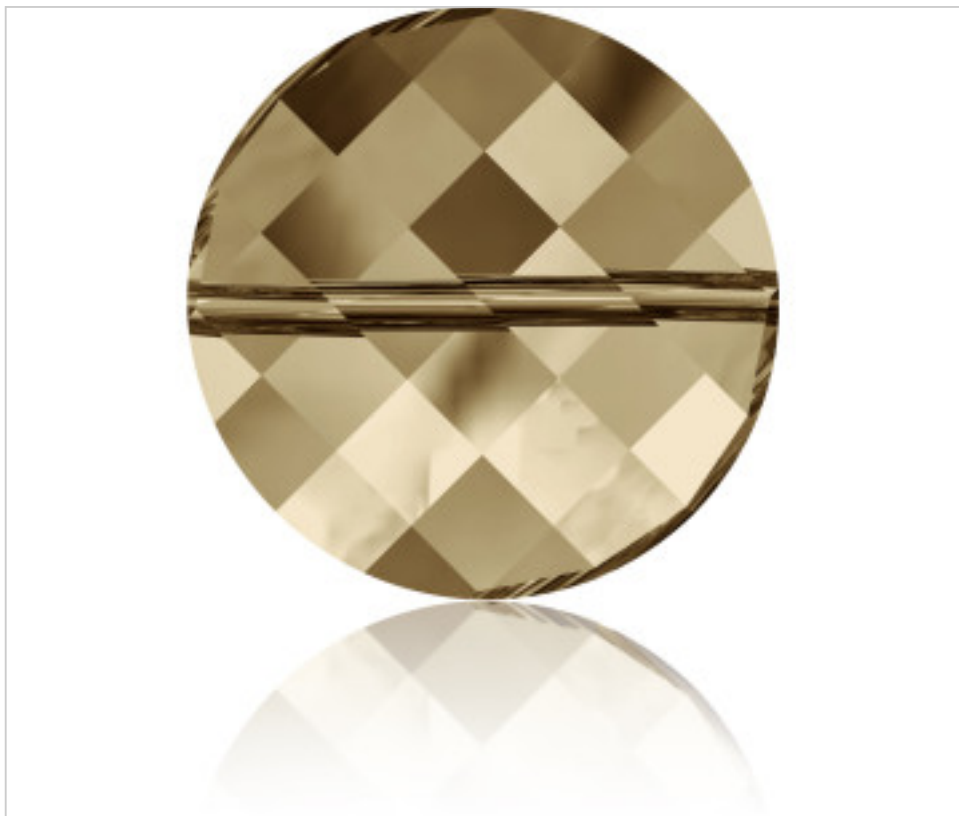

SWAROVSKI CRYSTAL > SWAROVSKI ELEMENTS DE MODE > Beads
5621 Twist Bead

PB5621.018.001 - 905399

5621 18mm Crystal (001)

6 avril 2025

PRIX

	Lot	Prix sans TVA
Pedido mínimo	72	2,04€

Suite à la page suivante >>

SWAROVSKI CRYSTAL > SWAROVSKI ELEMENTS DE MODE > Beads
5621 Twist Bead

PB5621.018.001 - 905399

5621 18mm Crystal (001)

SPÉCIFICATIONS TECHNIQUES

Conditionnement: Boîte 72 Unités

DOCUMENTS

 [Application manuelle](#)