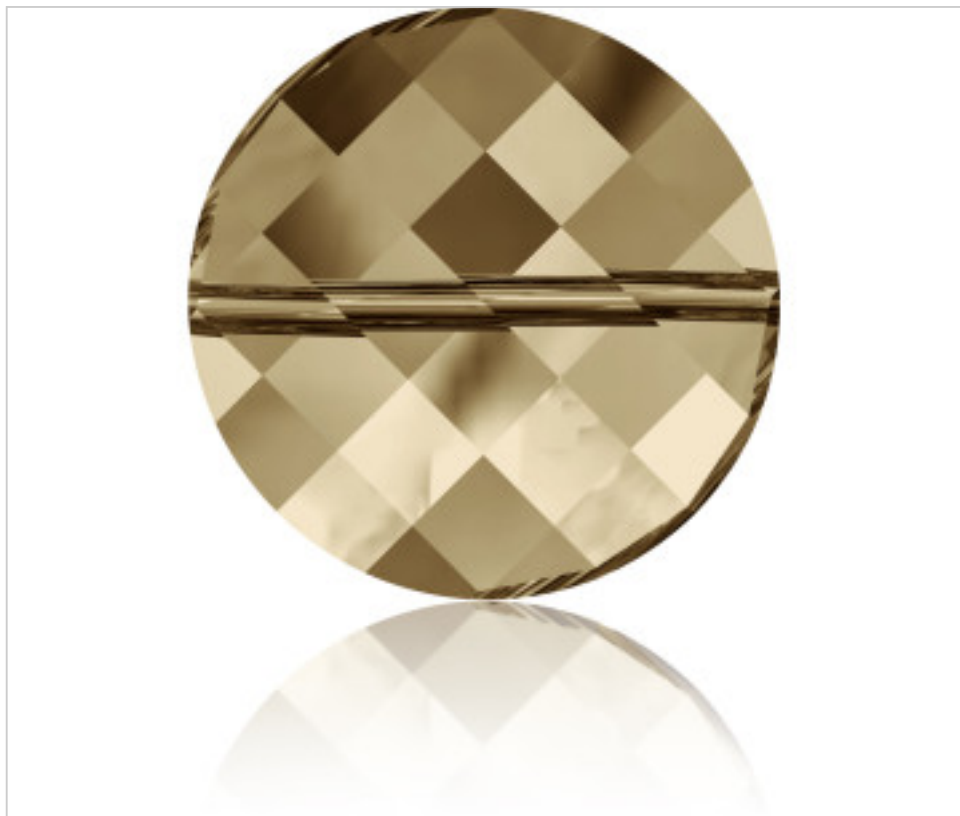

SWAROVSKI CRYSTAL > SWAROVSKI ELEMENTS DE MODE > Beads  
5621 Twist Bead

**PB5621.018.001 - 905399**

**5621 18mm Crystal (001)**

1 f&eacute;vr. 2025

## **PRIX**

	<b>Lot</b>	<b>Prix sans TVA</b>
Pedido m�nimo	72	2,04�

Suite   la page suivante >>

SWAROVSKI CRYSTAL > SWAROVSKI ELEMENTS DE MODE > Beads  
5621 Twist Bead

PB5621.018.001 - 905399

5621 18mm Crystal (001)