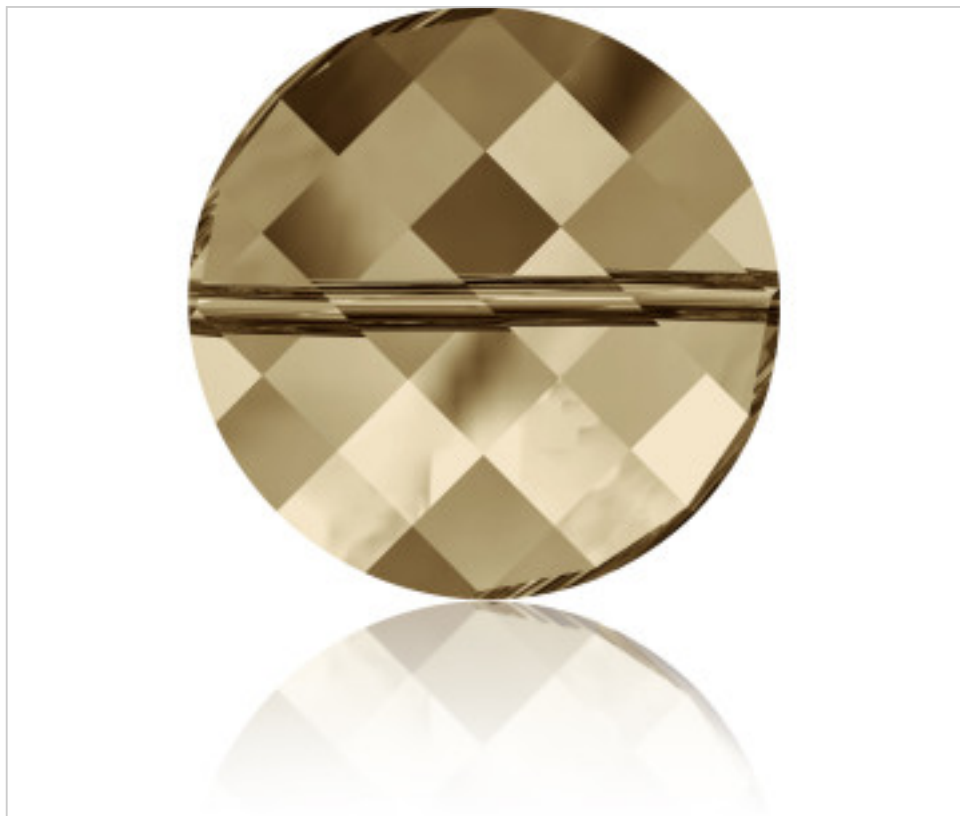

SWAROVSKI CRYSTAL > SWAROVSKI ELEMENTS DE MODE > Beads  
5621 Twist Bead

**PB5621.018.001 - 905399**

**5621 18mm Crystal (001)**

22 d&eacute;c. 2024

## **PRIX**

	<b>Lot</b>	<b>Prix sans TVA</b>
Pedido m�nimo	72	1,98�

Suite   la page suivante >>

SWAROVSKI CRYSTAL > SWAROVSKI ELEMENTS DE MODE > Beads  
5621 Twist Bead

PB5621.018.001 - 905399

5621 18mm Crystal (001)