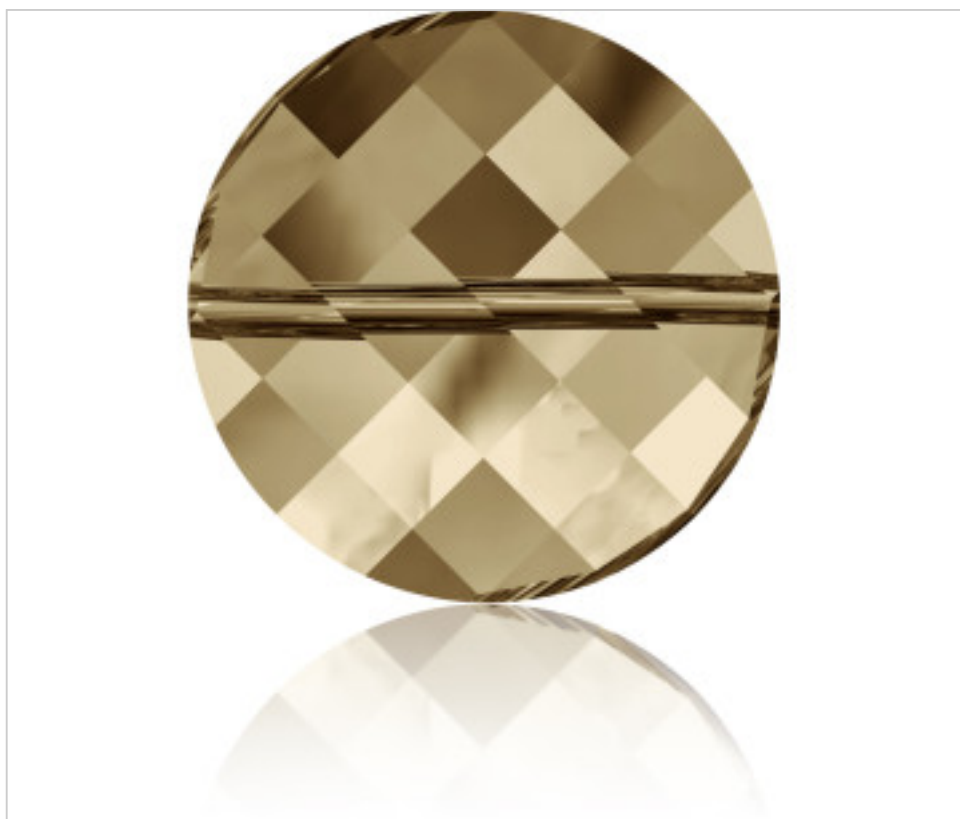

SWAROVSKI CRYSTAL > SWAROVSKI ELEMENTS DE MODE > Beads
5621 Twist Bead

PB5621.018.001 - 905399

5621 18mm Crystal (001)

4 mars 2025

PRIX

	Lot	Prix sans TVA
Pedido mínimo	72	2,04€

Suite à la page suivante >>

SWAROVSKI CRYSTAL > SWAROVSKI ELEMENTS DE MODE > Beads
5621 Twist Bead

PB5621.018.001 - 905399

5621 18mm Crystal (001)

SPÉCIFICATIONS TECHNIQUES

Conditionnement: Boîte 72 Unités

DOCUMENTS

 [Application manuelle](#)

 [Couture](#)

 [5621 18mm Crystal \(001\)](#)