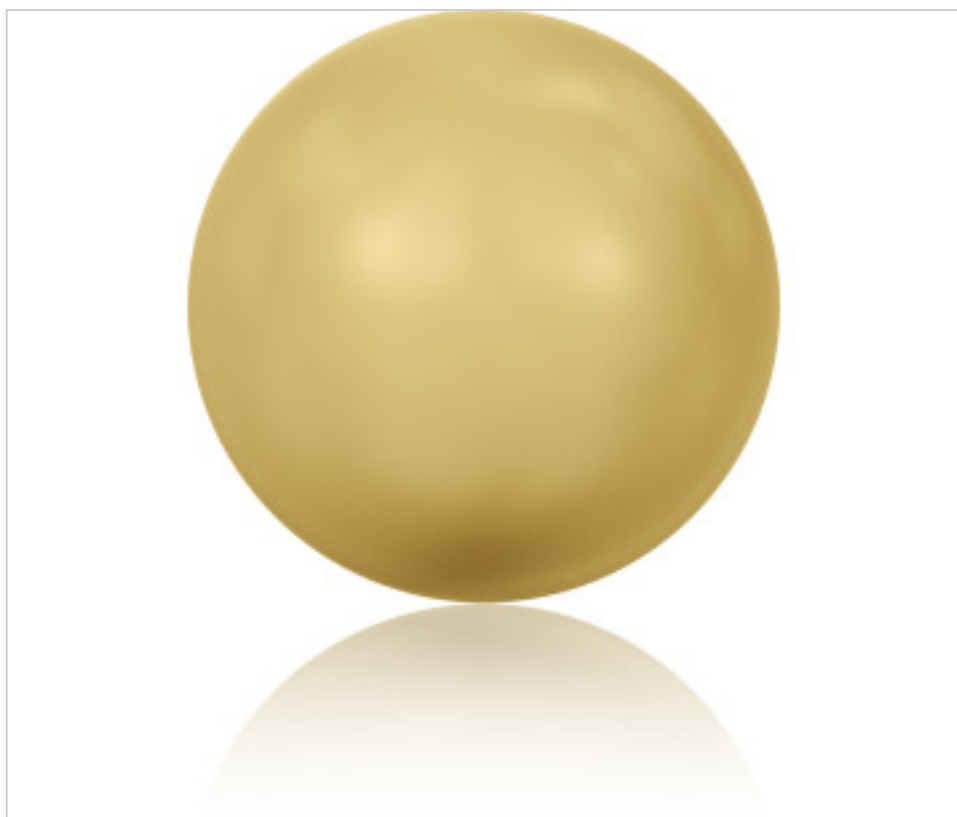

SWAROVSKI CRYSTAL > SWAROVSKI ELEMENTS DE MODE > Crystal Pearls  
5810 Round Pearl

PC5810.010.296 - 264868

5810 10mm Crystal Gold Pearl (001 296)

22 f&eacute;vr. 2025

## DESCRIPTION

10mm Gold Pearl Swarovski 5810 à travers la perle. Foret 0.90mm (+/-0.1mm)

PC5810.010.296 - 264868

5810 10mm Crystal Gold Pearl (001 296)

## AUTRES CARACTÉRISTIQUES

---

Taille: 10 mm

Couleur: Crystal

Effet de couleur: Gold Pearl