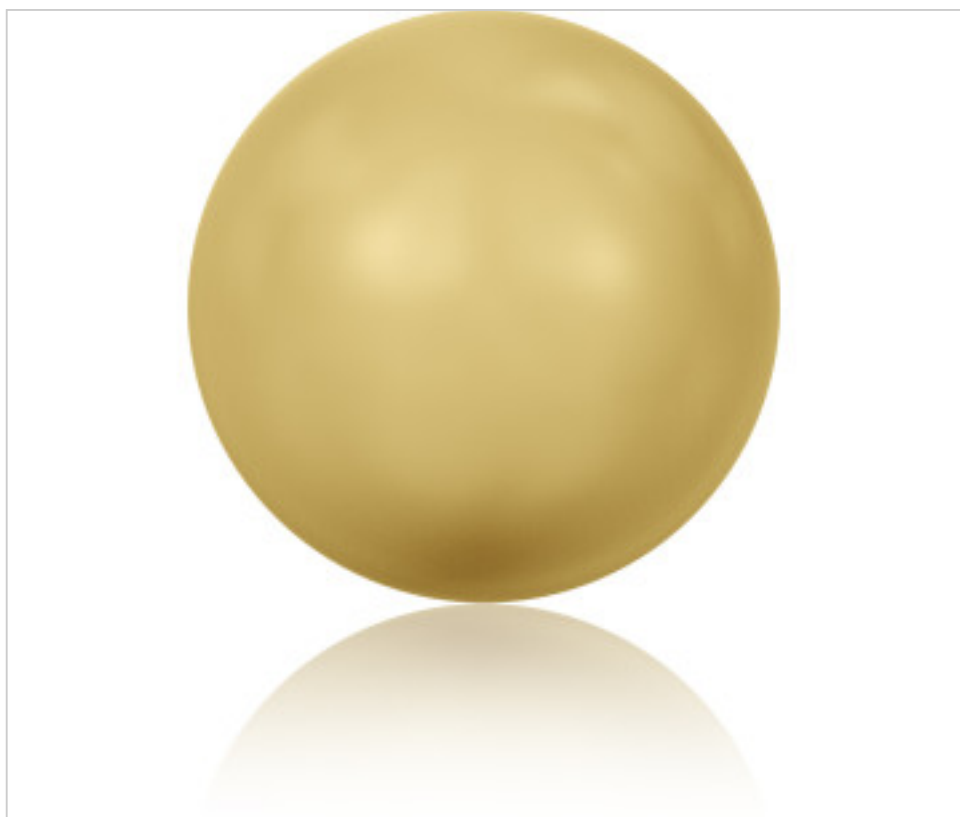

SWAROVSKI CRYSTAL > SWAROVSKI ELEMENTS DE MODE > Crystal Pearls  
5810 Round Pearl

PC5810.010.296 - 264868

5810 10mm Crystal Gold Pearl (001 296)

21 nov. 2024

## DESCRIPTION

10mm Gold Pearl Swarovski 5810 à travers la perle. Foret 0.90mm (+/-0.1mm)

## PRIX

	Lot	Prix sans TVA
Pedido mínimo	100	0,2867€

Suite à la page suivante >>

SWAROVSKI CRYSTAL > SWAROVSKI ELEMENTS DE MODE > Crystal Pearls  
5810 Round Pearl

PC5810.010.296 - 264868

5810 10mm Crystal Gold Pearl (001 296)

## AUTRES CARACTÉRISTIQUES

---

Taille: 10 mm

Couleur: Crystal

Effet de couleur: Gold Pearl