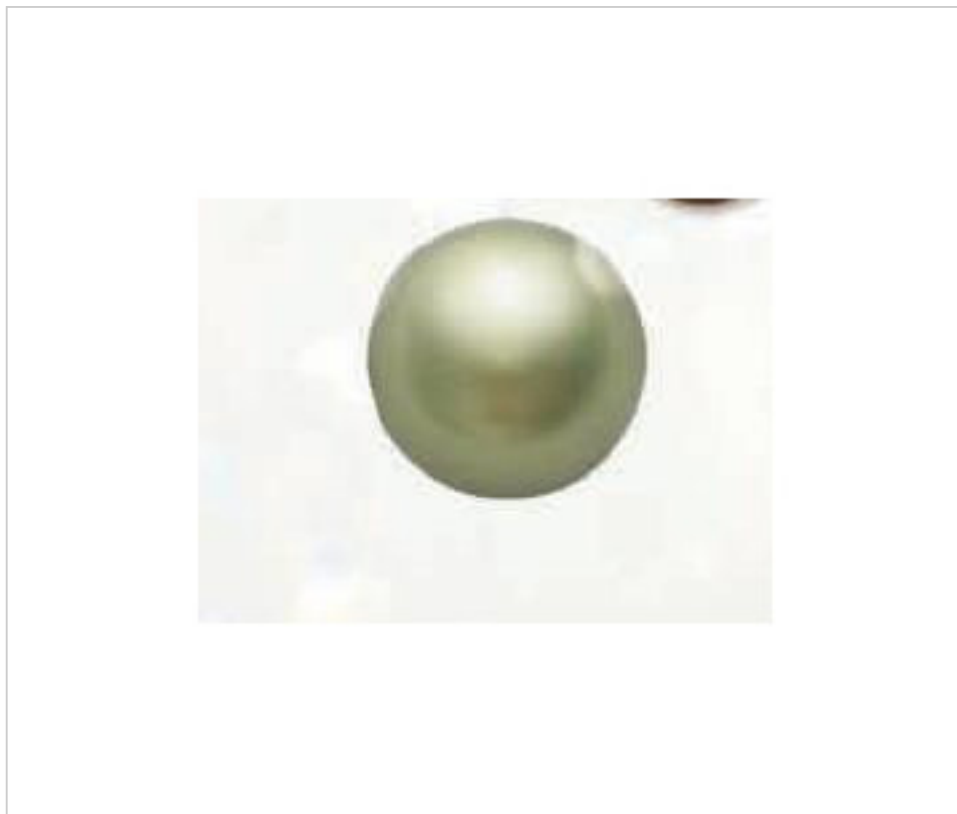

SWAROVSKI CRYSTAL > SWAROVSKI ELEMENTS DE MODE > Crystal Pearls
5810 Round Pearl

PC5810.010.293

5810 10mm Light Green Pearl (293)

24 nov. 2024

DESCRIPTION

À travers la perle. Foret 0.90mm (+/-0.1mm)

PRIX

	Lot	Prix sans TVA
Pedido mínimo	100	0,2822€

Suite à la page suivante >>

SWAROVSKI CRYSTAL > SWAROVSKI ELEMENTS DE MODE > Crystal Pearls
5810 Round Pearl

PC5810.010.293

5810 10mm Light Green Pearl (293)

SPÉCIFICATIONS TECHNIQUES

Conditionnement: Boîte 100 Unités

DOCUMENTS

 [Ceralun](#)

 [Collage](#)

 [Application manuelle](#)

 [Couture](#)

 [5810 10mm Light Green Pearl \(293\)](#)