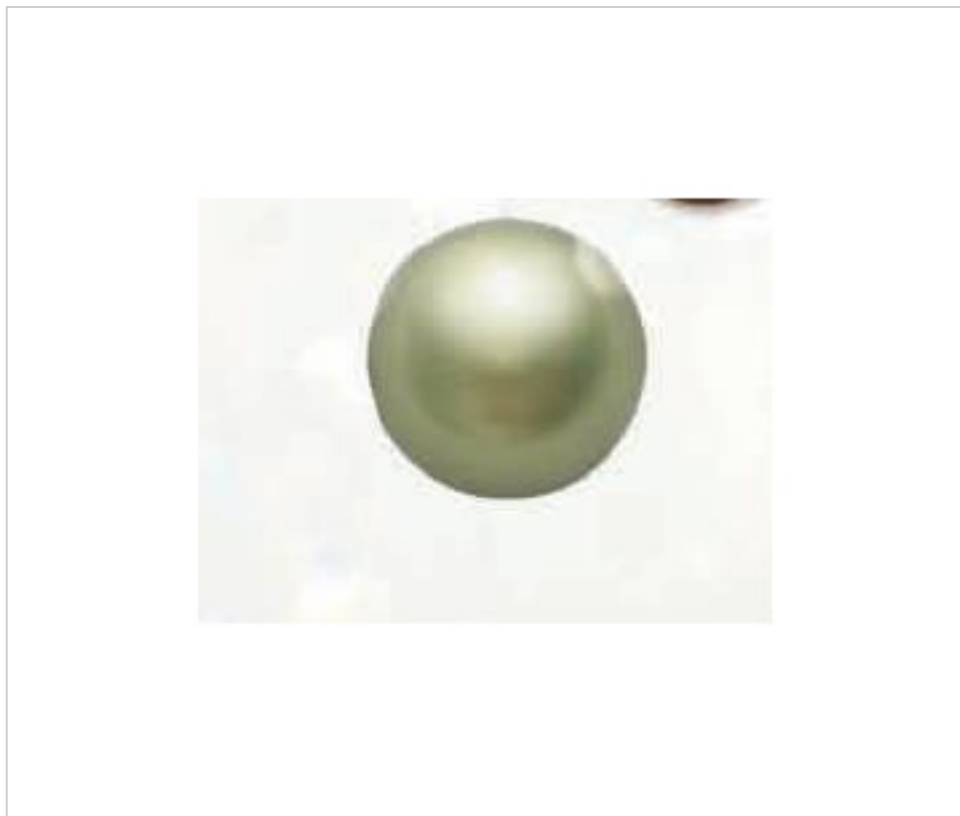

SWAROVSKI CRYSTAL > SWAROVSKI ELEMENTS DE MODE > Crystal Pearls
5810 Round Pearl

PC5810.010.293

5810 10mm Light Green Pearl (293)

22 févr. 2025

DESCRIPTION

À travers la perle. Foret 0.90mm (+/-0.1mm)

PRIX

	Lot	Prix sans TVA
Pedido mínimo	100	0,3020€

Suite à la page suivante >>

SWAROVSKI CRYSTAL > SWAROVSKI ELEMENTS DE MODE > Crystal Pearls
5810 Round Pearl

PC5810.010.293

5810 10mm Light Green Pearl (293)

SPÉCIFICATIONS TECHNIQUES

Conditionnement: Boîte 100 Unités

DOCUMENTS

[Ceralun](#)

[Collage](#)

[Application manuelle](#)

[Couture](#)

[5810 10mm Light Green Pearl \(293\)](#)