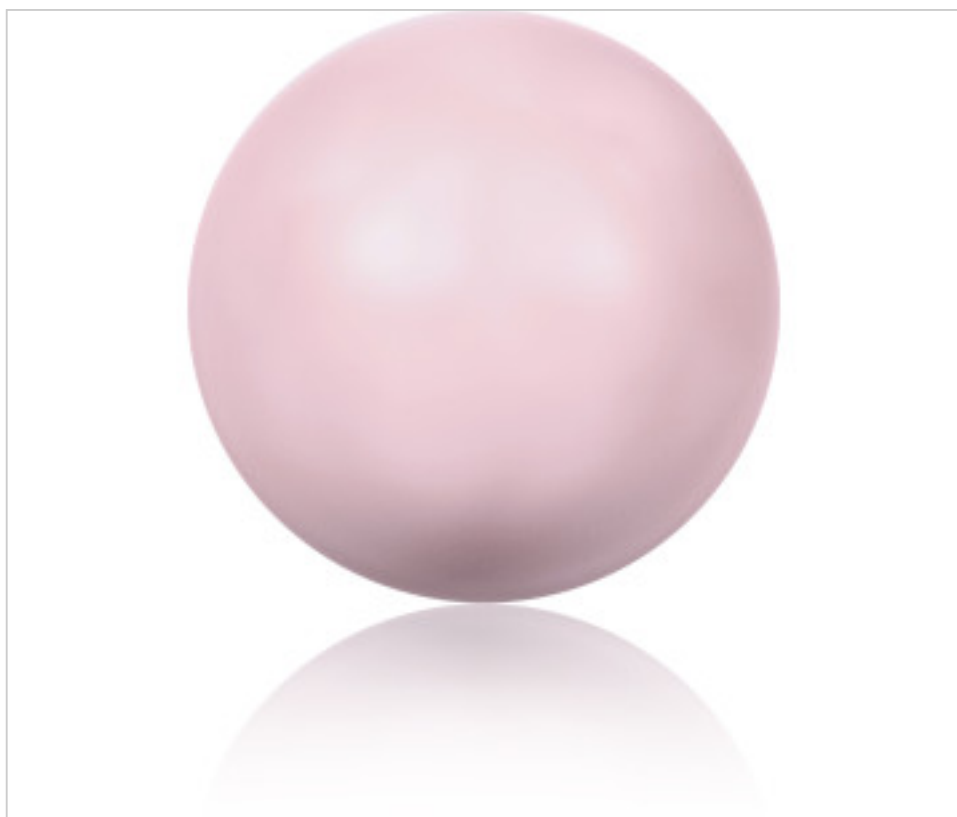

SWAROVSKI CRYSTAL > SWAROVSKI ELEMENTS DE MODE > Crystal Pearls
5810 Round Pearl

PC5810.005.944 - 5139253

5810 5mm Crystal Pastel Rose Pearl (001 944)

21 janv. 2025

PRIX

	Lot	Prix sans TVA
Pedido mínimo	500	0,0693€

Suite à la page suivante >>

SWAROVSKI CRYSTAL > SWAROVSKI ELEMENTS DE MODE > Crystal Pearls
5810 Round Pearl

PC5810.005.944 - 5139253

5810 5mm Crystal Pastel Rose Pearl (001 944)

SPÉCIFICATIONS TECHNIQUES

Conditionnement: Boîte 500 Unités

AUTRES CARACTÉRISTIQUES

Taille: 5 mm

Couleur: Crystal

Effet de couleur: Pastel Rose Pearl

DOCUMENTS

 [Ceralun](#)

 [Collage](#)

 [Application manuelle](#)

 [Couture](#)

 [5810 5mm Crystal Pastel Rose Pearl \(001 944\)](#)