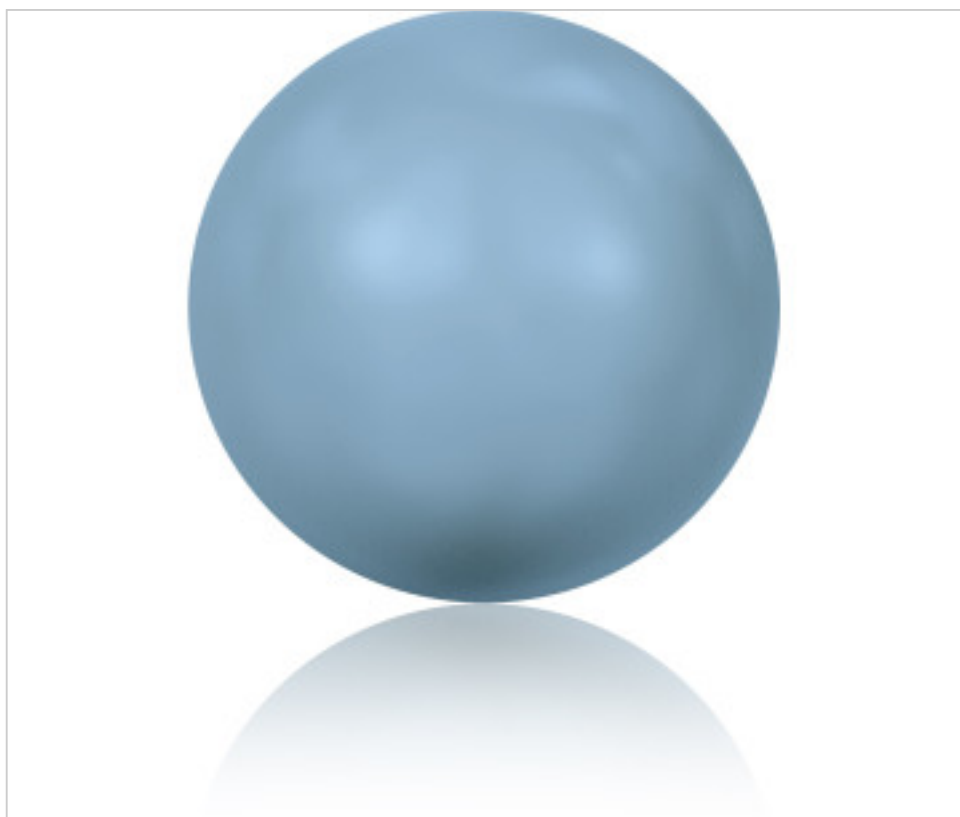

SWAROVSKI CRYSTAL > SWAROVSKI ELEMENTS DE MODE > Crystal Pearls
5817 Pearl

PC5817.010.709 - 1140670

5817 10mm Crystal (001 709)

24 août 2024

PRIX

	Lot	Prix sans TVA
Pedido mínimo	250	0,69€

Suite à la page suivante >>

SWAROVSKI CRYSTAL > SWAROVSKI ELEMENTS DE MODE > Crystal Pearls
5817 Pearl

PC5817.010.709 - 1140670

5817 10mm Crystal (001 709)

SPÉCIFICATIONS TECHNIQUES

Conditionnement: Boîte 250 Unités

AUTRES CARACTÉRISTIQUES

Taille: 10 mm

Couleur: Crystal

Effet de couleur: Turquoise Pearl

DOCUMENTS

 [Application manuelle](#)

 [Couture](#)

 [5817 10mm Crystal \(001 709\)](#)