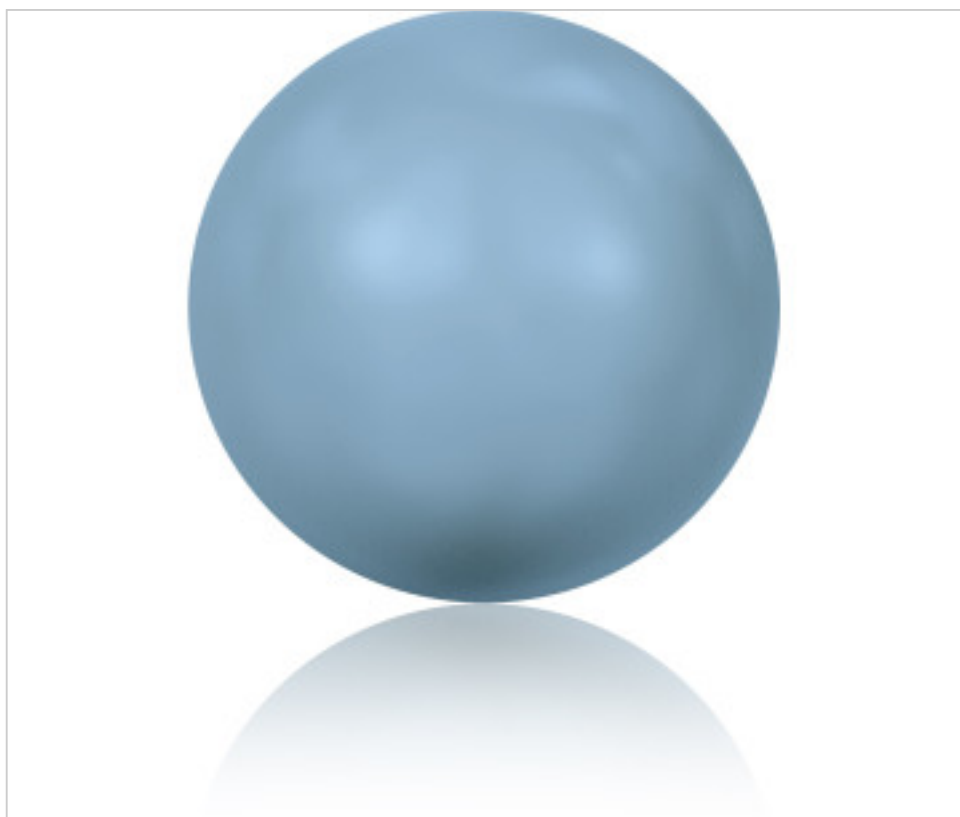

SWAROVSKI CRYSTAL > SWAROVSKI ELEMENTS DE MODE > Crystal Pearls  
5817 Pearl

PC5817.010.709 - 1140670

5817 10mm Crystal (001 709)

3 janv. 2025

**PRIX**

	Lot	Prix sans TVA
Pedido mínimo	250	0,74€

Suite à la page suivante >>

SWAROVSKI CRYSTAL > SWAROVSKI ELEMENTS DE MODE > Crystal Pearls  
5817 Pearl

PC5817.010.709 - 1140670

5817 10mm Crystal (001 709)

## AUTRES CARACTÉRISTIQUES

---

Taille: 10 mm

Couleur: Crystal

Effet de couleur: Turquoise Pearl