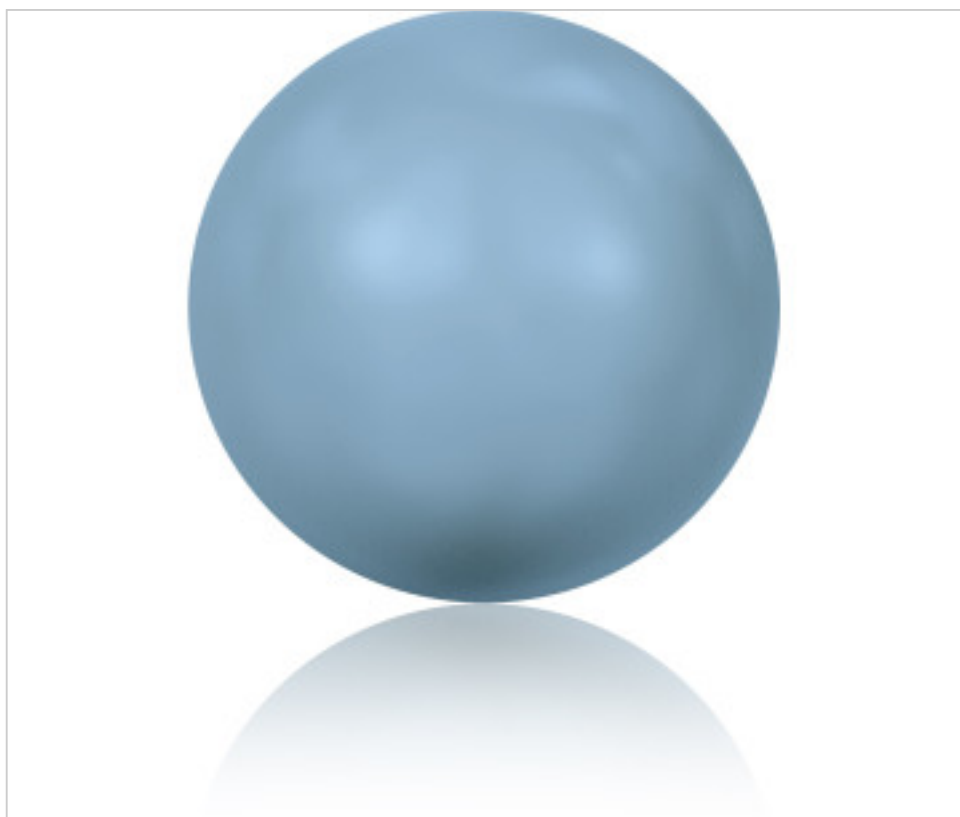

SWAROVSKI CRYSTAL > SWAROVSKI ELEMENTS DE MODE > Crystal Pearls  
5817 Pearl

PC5817.010.709 - 1140670

5817 10mm Crystal (001 709)

23 nov. 2024

**PRIX**

	Lot	Prix sans TVA
Pedido mínimo	250	0,69€

Suite à la page suivante >>

SWAROVSKI CRYSTAL > SWAROVSKI ELEMENTS DE MODE > Crystal Pearls  
5817 Pearl

PC5817.010.709 - 1140670

5817 10mm Crystal (001 709)

## AUTRES CARACTÉRISTIQUES

---

Taille: 10 mm

Couleur: Crystal

Effet de couleur: Turquoise Pearl