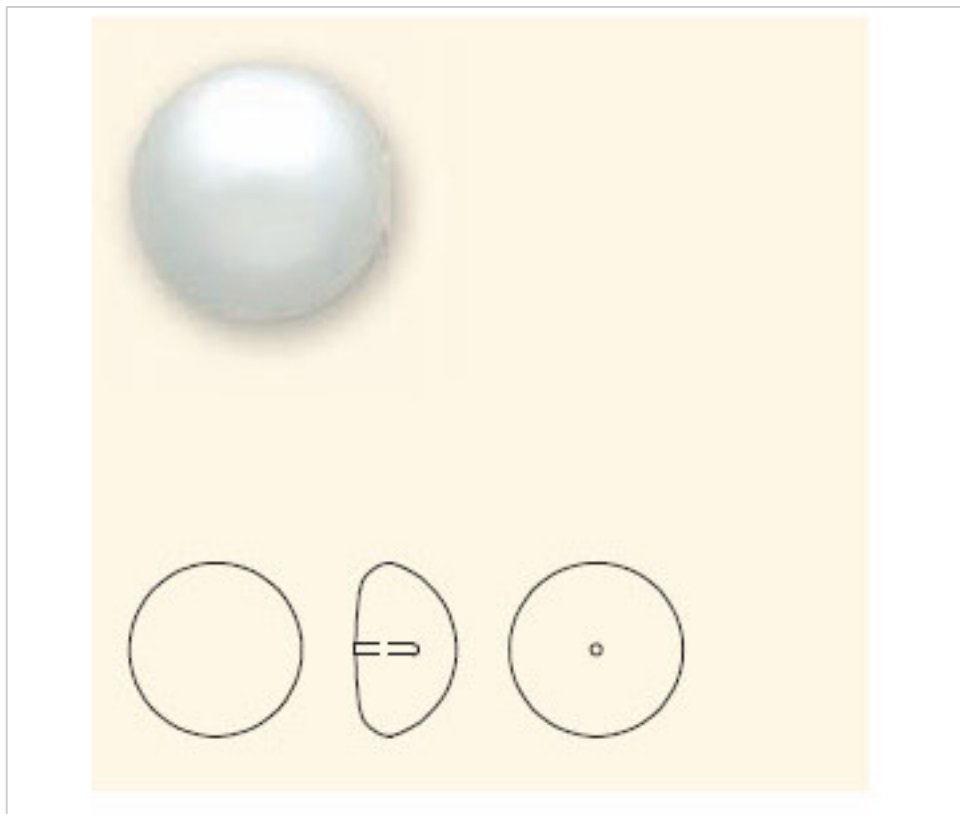

SWAROVSKI CRYSTAL > SWAROVSKI ELEMENTS DE MODE > Crystal Pearls
5817 Pearl

PC5817.016.650

5817 16mm Perla blanc (650)

3 déc. 2024

DESCRIPTION

Perle plate. Trou borgne de 0,90 mm (+/-0,1 mm)

PRIX

	Lot	Prix sans TVA
Pedido mínimo	100	1,37€

Suite à la page suivante >>

SWAROVSKI CRYSTAL > SWAROVSKI ELEMENTS DE MODE > Crystal Pearls
5817 Pearl

PC5817.016.650

5817 16mm Perla blanc (650)

SPÉCIFICATIONS TECHNIQUES

Conditionnement: Boîte 100 Unités

DOCUMENTS

 [Application manuelle](#)

 [Couture](#)

 [5817 16mm Perla blanc \(650\)](#)