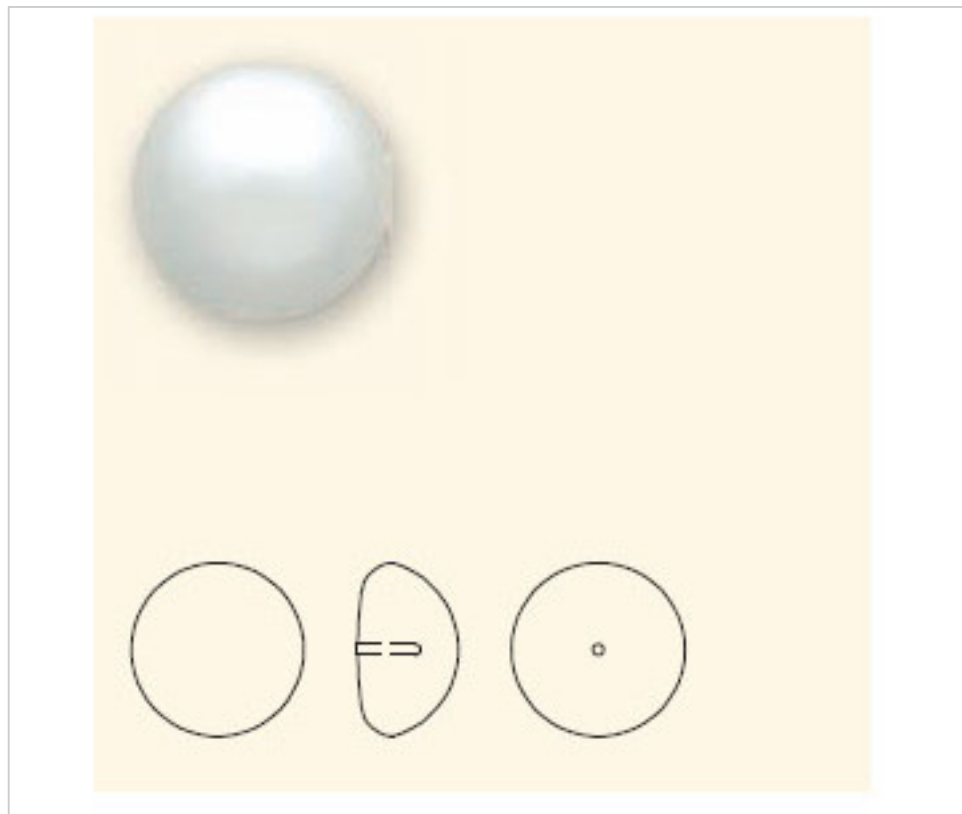

SWAROVSKI CRYSTAL > SWAROVSKI ELEMENTS DE MODE > Crystal Pearls  
5817 Pearl

PC5817.016.650

5817 16mm Perla blanc (650)

5 janv. 2025

## DESCRIPTION

Perle plate. Trou borgne de 0,90 mm (+/-0,1 mm)

## PRIX

	Lot	Prix sans TVA
Pedido mínimo	100	1,46€

Suite à la page suivante >>

SWAROVSKI CRYSTAL > SWAROVSKI ELEMENTS DE MODE > Crystal Pearls  
5817 Pearl

PC5817.016.650

5817 16mm Perla blanc (650)

## DOCUMENTS

---

[Application manuelle](#)

[Couture](#)

[5817 16mm Perla blanc \(650\)](#)