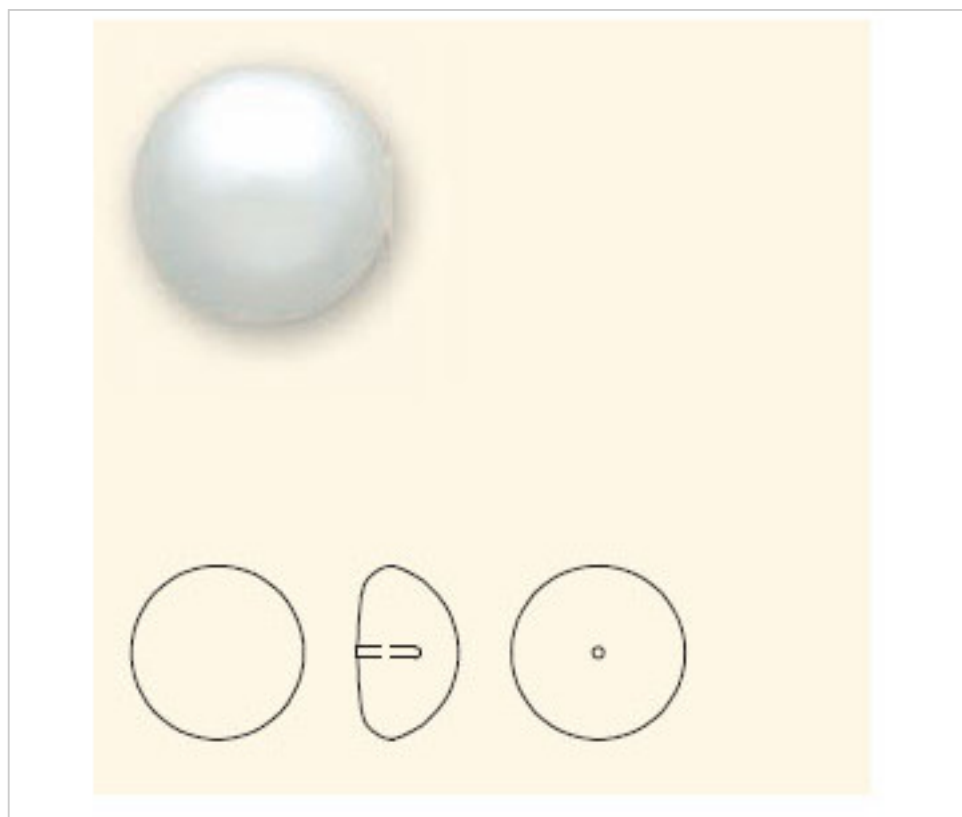

SWAROVSKI CRYSTAL > SWAROVSKI ELEMENTS DE MODE > Crystal Pearls
5817 Pearl

PC5817.016.650

5817 16mm Perla blanc (650)

4 mars 2025

DESCRIPTION

Perle plate. Trou borgne de 0,90 mm (+/-0,1 mm)

PRIX

	Lot	Prix sans TVA
Pedido mínimo	100	1,46€

Suite à la page suivante >>

SWAROVSKI CRYSTAL > SWAROVSKI ELEMENTS DE MODE > Crystal Pearls
5817 Pearl

PC5817.016.650

5817 16mm Perla blanc (650)

SPÉCIFICATIONS TECHNIQUES

Conditionnement: Boîte 100 Unités

DOCUMENTS

[Application manuelle](#)

[Couture](#)

[5817 16mm Perla blanc \(650\)](#)