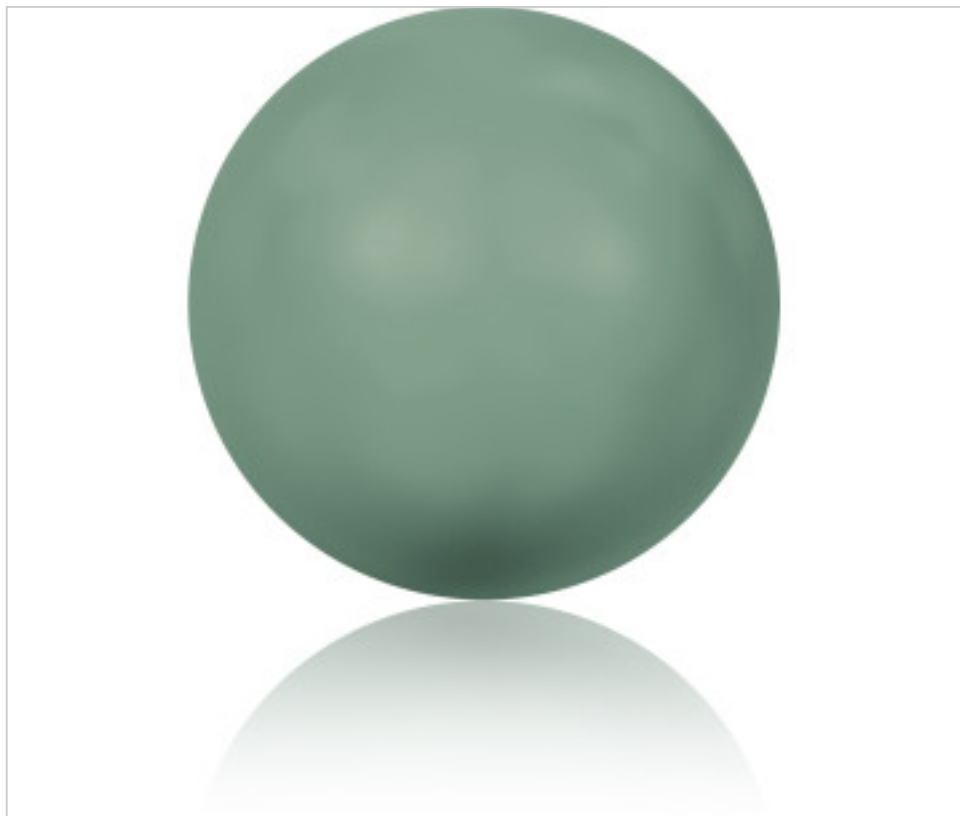

SWAROVSKI CRYSTAL > SWAROVSKI ELEMENTS DE MODE > Crystal Pearls  
5817 Pearl

PC5817.006.715 - 1140694

5817 6mm Crystal (001 715)

31 janv. 2025

**PRIX**

	Lot	Prix sans TVA
Pedido mínimo	250	0,4099€

Suite à la page suivante >>

SWAROVSKI CRYSTAL > SWAROVSKI ELEMENTS DE MODE > Crystal Pearls  
5817 Pearl

PC5817.006.715 - 1140694

5817 6mm Crystal (001 715)

## AUTRES CARACTÉRISTIQUES

---

Taille: 6 mm

Couleur: Crystal

Effet de couleur: Jade Pearl