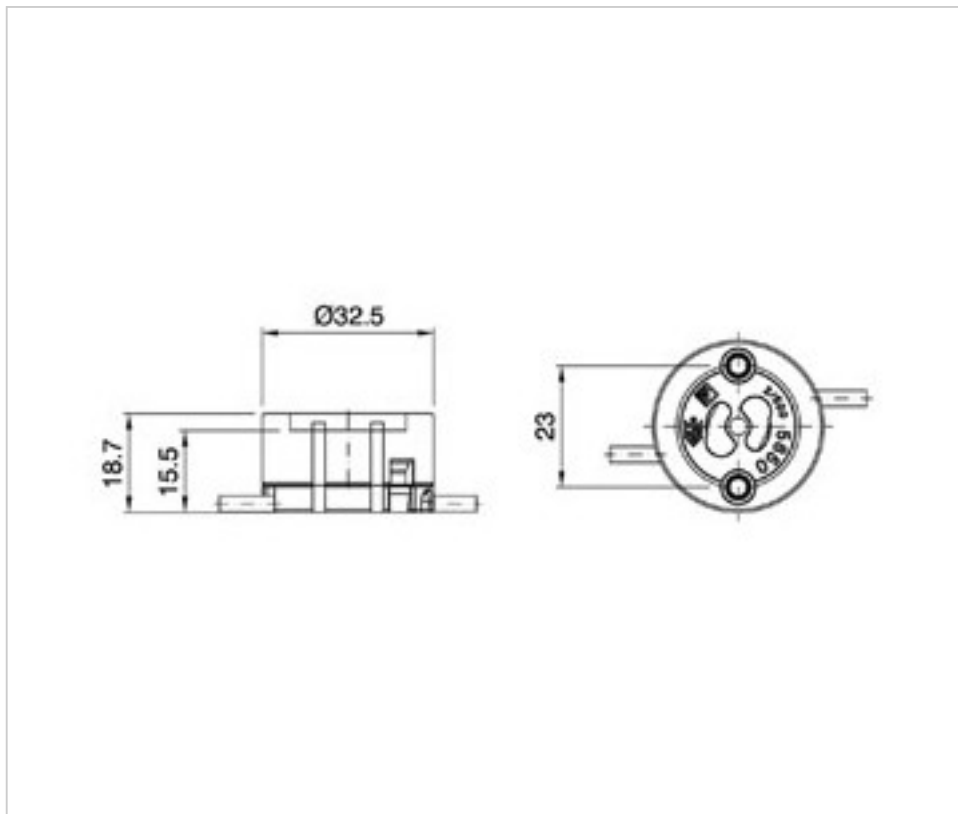

SWAROVSKI CRYSTAL > SWAROVSKI ELEMENTS DE MODE > Crystal Pearls  
Crystal Pearls

PC5850.010.620 - 675986

5850 10mm Cream Pearl (620) 17cm EO

22 d&eacute;c. 2024

## DESCRIPTION

Rang de perles set 5850 composé de perles Cream Pearl de 10mm d'une longueur de 17cms. Les 3 dernières perles ont les extrémités nouées avec 15 cm de cordon supplémentaire.

PC5850.010.620 - 675986

5850 10mm Cream Pearl (620) 17cm EO

## DOCUMENTS

---

 [5850 10mm Cream Pearl \(620\) 17cm EO](#)