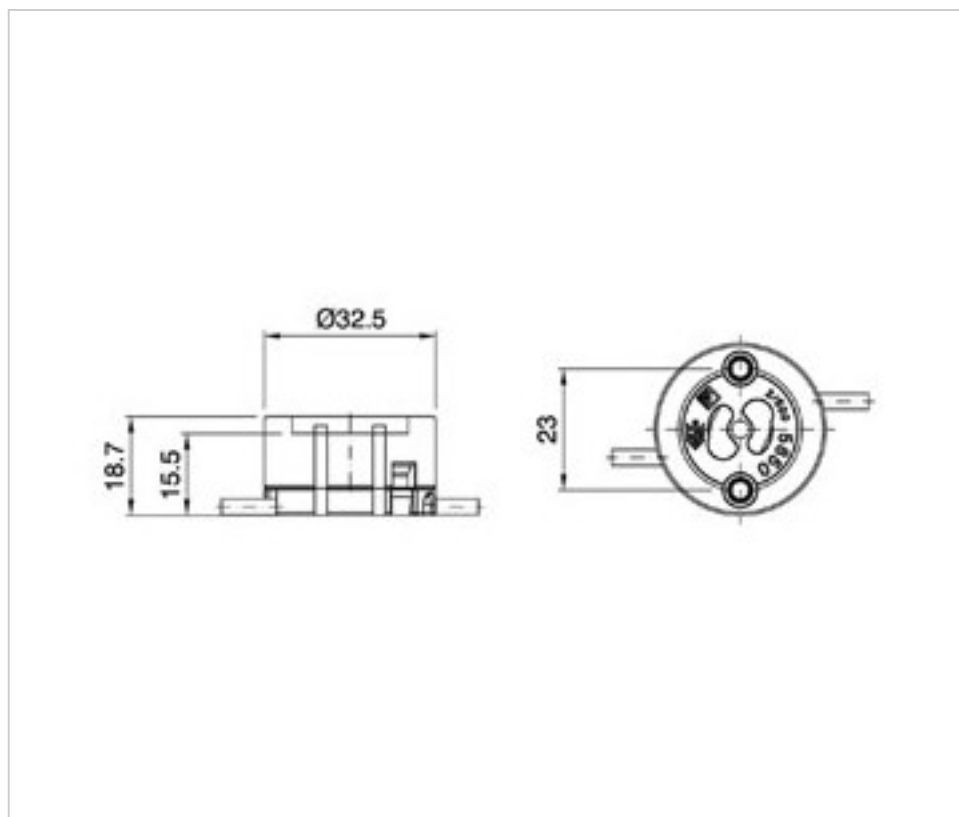

SWAROVSKI CRYSTAL > SWAROVSKI ELEMENTS DE MODE > Crystal Pearls  
Crystal Pearls

PC5850.010.620 - 675986

5850 10mm Cream Pearl (620) 17cm EO

1 f&eacute;vr. 2025

## DESCRIPTION

Rang de perles set 5850 composé de perles Cream Pearl de 10mm d'une longueur de 17cms. Les 3 dernières perles ont les extrémités nouées avec 15 cm de cordon supplémentaire.

## PRIX

	Lot	Prix sans TVA
Pedido mínimo	10	7,32€

Suite à la page suivante >>

SWAROVSKI CRYSTAL > SWAROVSKI ELEMENTS DE MODE > Crystal Pearls  
Crystal Pearls

PC5850.010.620 - 675986

5850 10mm Cream Pearl (620) 17cm EO

## DOCUMENTS

---

 [5850 10mm Cream Pearl \(620\) 17cm EO](#)