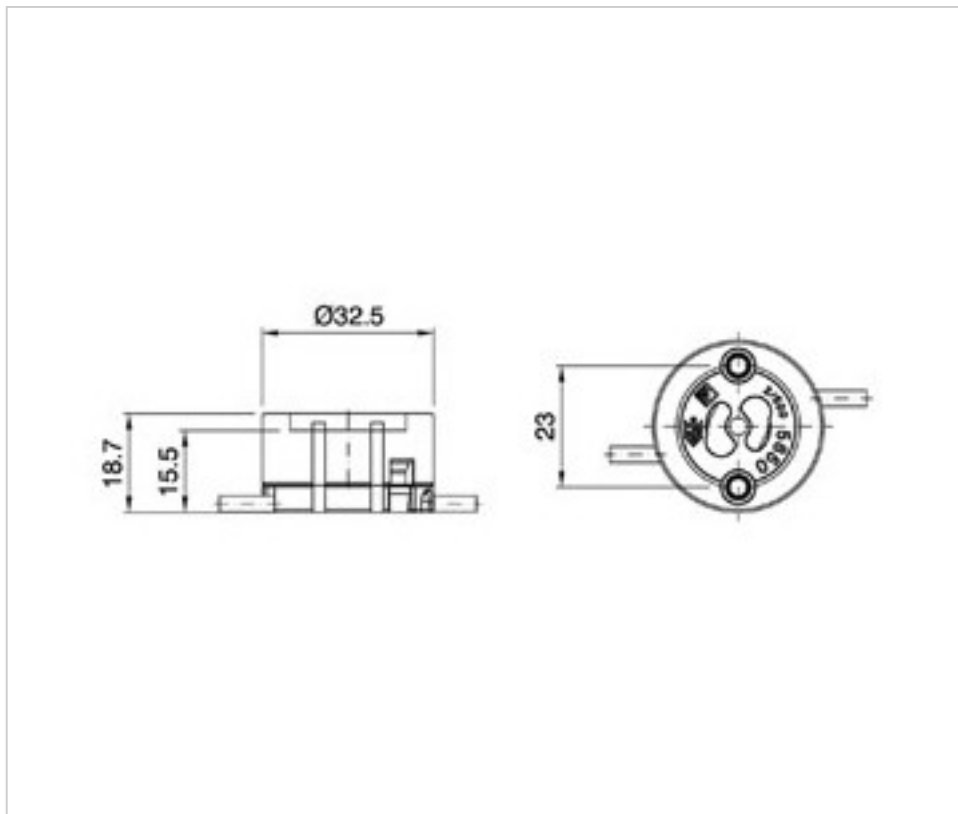

SWAROVSKI CRYSTAL > SWAROVSKI ELEMENTS DE MODE > Crystal Pearls
Crystal Pearls

PC5850.010.620 - 675986

5850 10mm Cream Pearl (620) 17cm EO

4 mars 2025

DESCRIPTION

Rang de perles set 5850 composé de perles Cream Pearl de 10mm d'une longueur de 17cms. Les 3 dernières perles ont les extrémités nouées avec 15 cm de cordon supplémentaire.

PRIX

	Lot	Prix sans TVA
Pedido mínimo	10	7,32€

Suite à la page suivante >>

SWAROVSKI CRYSTAL > SWAROVSKI ELEMENTS DE MODE > Crystal Pearls
Crystal Pearls

PC5850.010.620 - 675986

5850 10mm Cream Pearl (620) 17cm EO

SPÉCIFICATIONS TECHNIQUES

Conditionnement: Boîte 10 Unités

DOCUMENTS

 [5850 10mm Cream Pearl \(620\) 17cm EO](#)