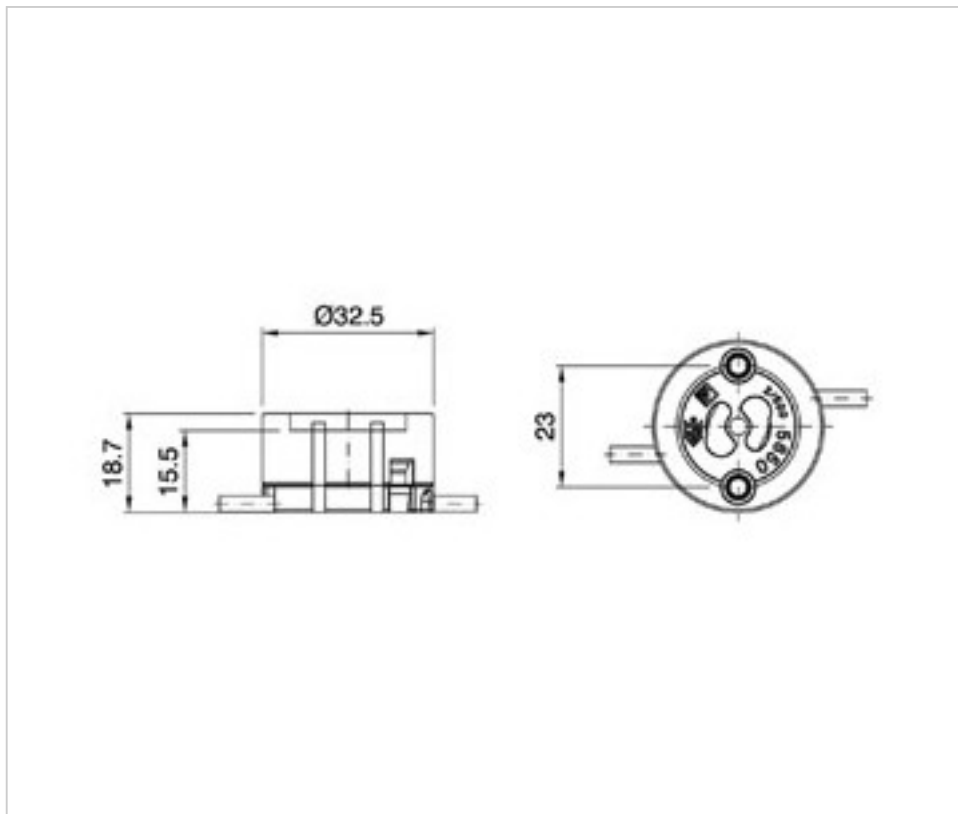

SWAROVSKI CRYSTAL > SWAROVSKI ELEMENTS DE MODE > Crystal Pearls
Crystal Pearls

PC5850.010.620 - 675986

5850 10mm Cream Pearl (620) 17cm EO

21 nov. 2024

DESCRIPTION

Rang de perles set 5850 composé de perles Cream Pearl de 10mm d'une longueur de 17cms. Les 3 dernières perles ont les extrémités nouées avec 15 cm de cordon supplémentaire.

PRIX

	Lot	Prix sans TVA
Pedido mínimo	10	6,85€

Suite à la page suivante >>

SWAROVSKI CRYSTAL > SWAROVSKI ELEMENTS DE MODE > Crystal Pearls
Crystal Pearls

PC5850.010.620 - 675986

5850 10mm Cream Pearl (620) 17cm EO

SPÉCIFICATIONS TECHNIQUES

Conditionnement: Boîte 10 Unités

DOCUMENTS

 [5850 10mm Cream Pearl \(620\) 17cm EO](#)