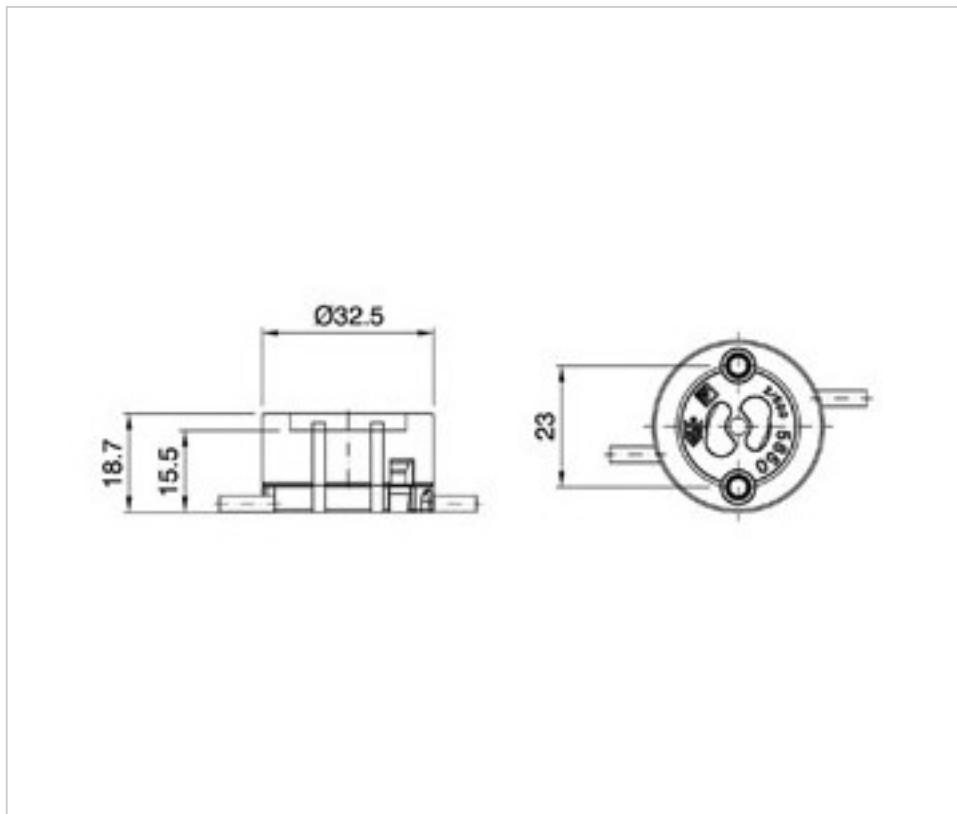

SWAROVSKI CRYSTAL > SWAROVSKI ELEMENTS DE MODE > Crystal Pearls
Crystal Pearls

PC5850.010.620 - 675986

5850 10mm Cream Pearl (620) 17cm EO

2 oct. 2024

DESCRIPTION

Rang de perles set 5850 composé de perles Cream Pearl de 10mm d'une longueur de 17cms. Les 3 dernières perles ont les extrémités nouées avec 15 cm de cordon supplémentaire.

PRIX

	Lot	Prix sans TVA
Pedido mínimo	10	6,85€

Suite à la page suivante >>

SWAROVSKI CRYSTAL > SWAROVSKI ELEMENTS DE MODE > Crystal Pearls
Crystal Pearls

PC5850.010.620 - 675986

5850 10mm Cream Pearl (620) 17cm EO

SPÉCIFICATIONS TECHNIQUES

Conditionnement: Boîte 10 Unités

DOCUMENTS

 [5850 10mm Cream Pearl \(620\) 17cm EO](#)