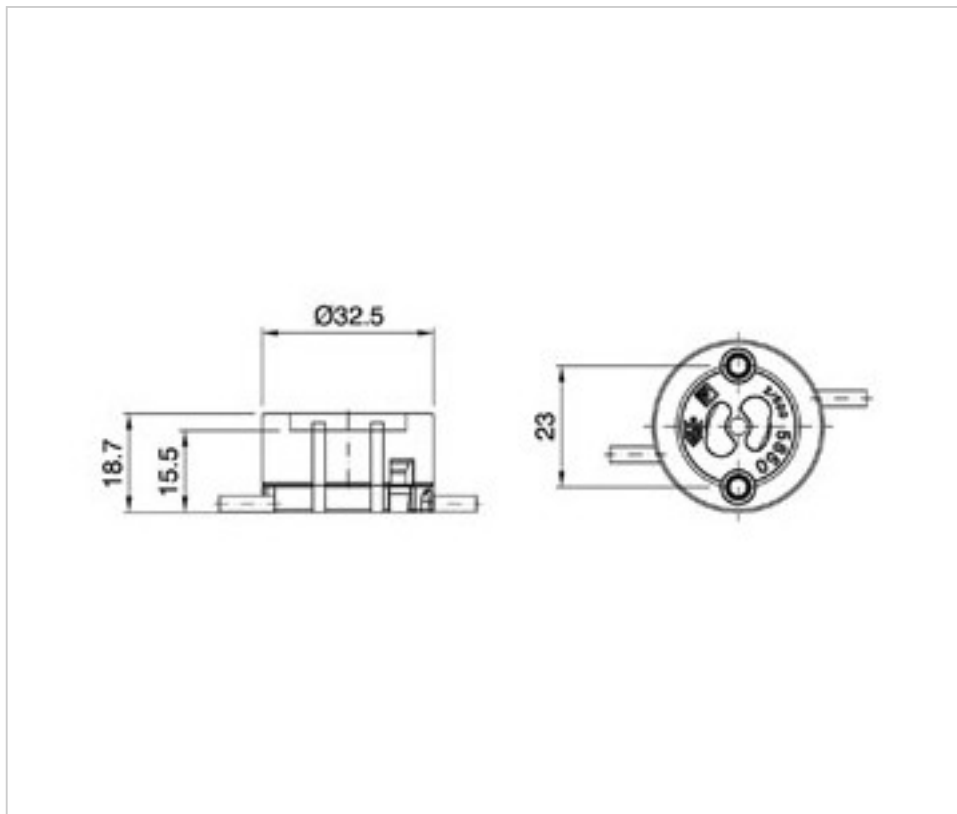

SWAROVSKI CRYSTAL > SWAROVSKI ELEMENTS DE MODE > Crystal Pearls  
Crystal Pearls

PC5850.010.620B - 675987

5850 10mm Cream Pearl (620) 17cm ES

2 oct. 2024

## DESCRIPTION

Rang de 5850 perles serties composé de perles crème de 10mm, de 17cm de long et avec un petit ferrure argenté à chaque extrémité.

## PRIX

	Lot	Prix sans TVA
Pedido mínimo	10	8,74€

Suite à la page suivante >>

SWAROVSKI CRYSTAL > SWAROVSKI ELEMENTS DE MODE > Crystal Pearls  
Crystal Pearls

PC5850.010.620B - 675987

5850 10mm Cream Pearl (620) 17cm ES

## DOCUMENTS

---

 [5850 10mm Cream Pearl \(620\) 17cm ES](#)