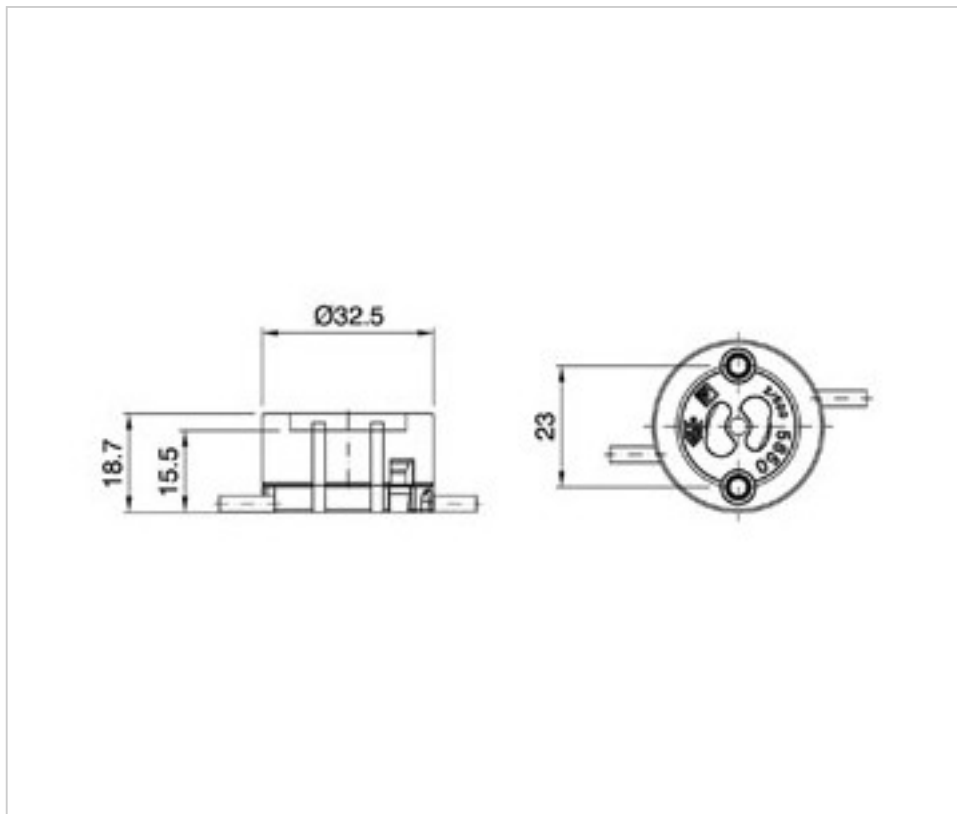

SWAROVSKI CRYSTAL > SWAROVSKI ELEMENTS DE MODE > Crystal Pearls
Crystal Pearls

PC5850.010.620B - 675987

5850 10mm Cream Pearl (620) 17cm ES

21 nov. 2024

DESCRIPTION

Rang de 5850 perles serties composé de perles crème de 10mm, de 17cm de long et avec un petit ferrure argenté à chaque extrémité.

PRIX

	Lot	Prix sans TVA
Pedido mínimo	10	8,74€

Suite à la page suivante >>

SWAROVSKI CRYSTAL > SWAROVSKI ELEMENTS DE MODE > Crystal Pearls
Crystal Pearls

PC5850.010.620B - 675987

5850 10mm Cream Pearl (620) 17cm ES

SPÉCIFICATIONS TECHNIQUES

Conditionnement: Boîte 10 Unités

DOCUMENTS

 [5850 10mm Cream Pearl \(620\) 17cm ES](#)