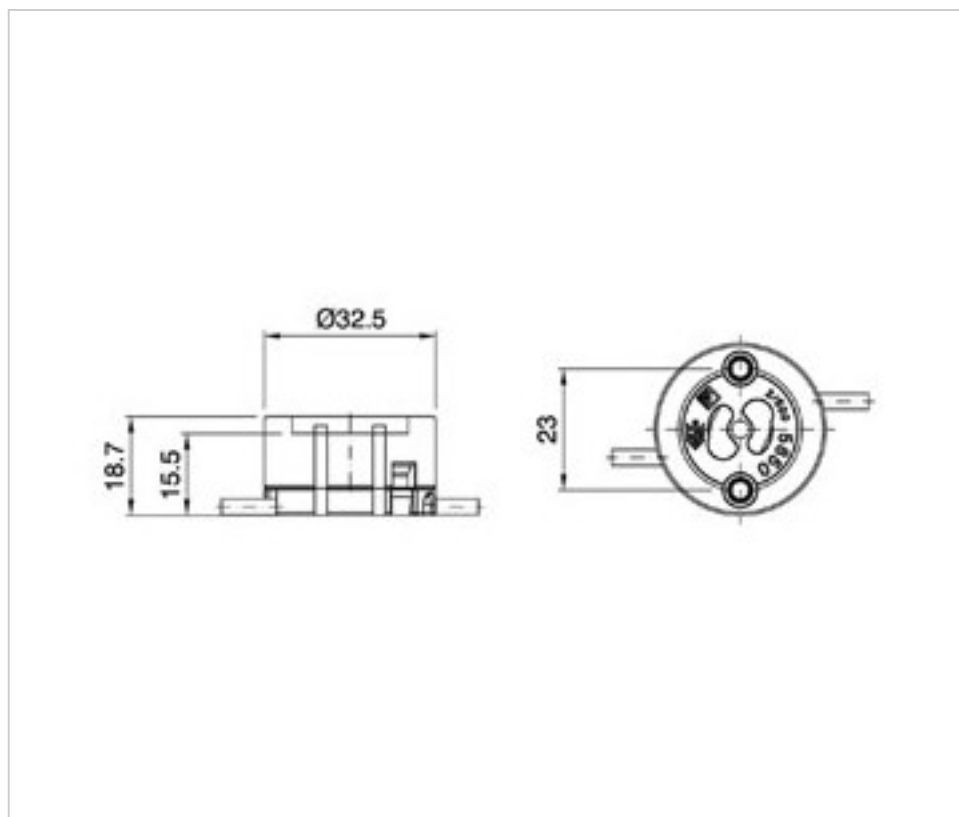

SWAROVSKI CRYSTAL > SWAROVSKI ELEMENTS DE MODE > Crystal Pearls
Crystal Pearls

PC5850.010.620B - 675987

5850 10mm Cream Pearl (620) 17cm ES

1 févr. 2025

DESCRIPTION

Rang de 5850 perles serties composé de perles crème de 10mm, de 17cm de long et avec un petit ferrure argenté à chaque extrémité.

PRIX

	Lot	Prix sans TVA
Pedido mínimo	10	9,33€

Suite à la page suivante >>

SWAROVSKI CRYSTAL > SWAROVSKI ELEMENTS DE MODE > Crystal Pearls
Crystal Pearls

PC5850.010.620B - 675987

5850 10mm Cream Pearl (620) 17cm ES

SPÉCIFICATIONS TECHNIQUES

Conditionnement: Boîte 10 Unités

DOCUMENTS

 [5850 10mm Cream Pearl \(620\) 17cm ES](#)