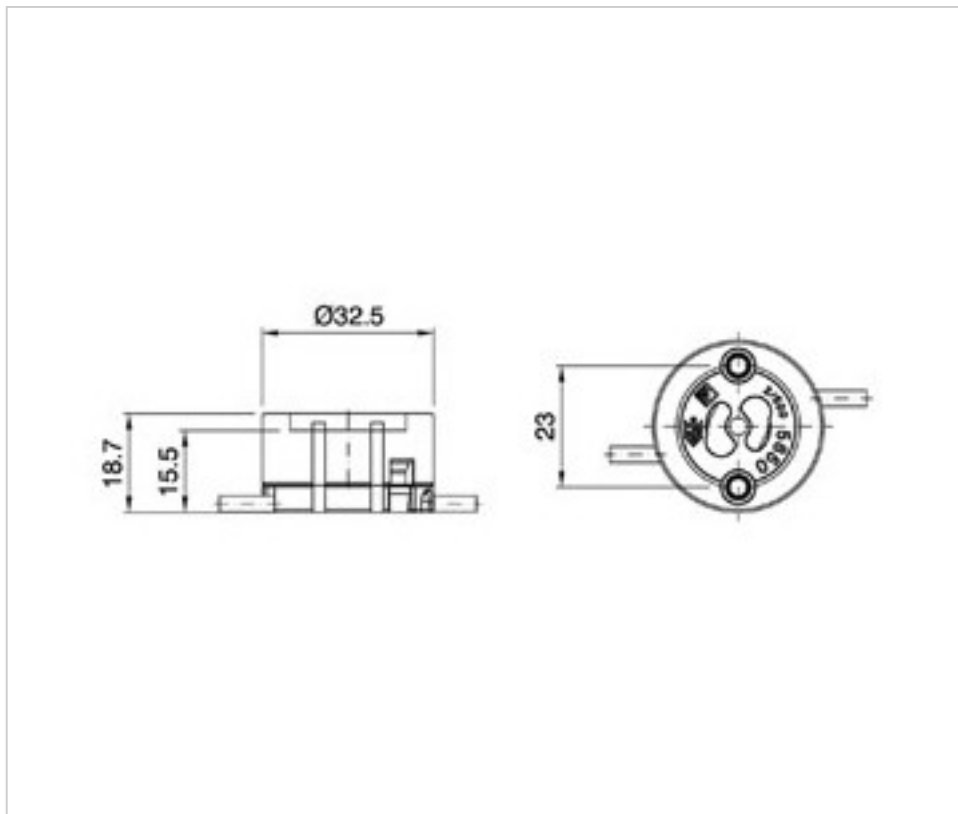

SWAROVSKI CRYSTAL > SWAROVSKI ELEMENTS DE MODE > Crystal Pearls
Crystal Pearls

PC5850.010.620B - 675987

5850 10mm Cream Pearl (620) 17cm ES

22 d'écrite;c. 2024

DESCRIPTION

Rang de 5850 perles serties composé de perles crème de 10mm, de 17cm de long et avec un petit ferrure argenté à chaque extrémité.

PRIX

	Lot	Prix sans TVA
Pedido mínimo	10	8,74€

Suite à la page suivante >>

SWAROVSKI CRYSTAL > SWAROVSKI ELEMENTS DE MODE > Crystal Pearls
Crystal Pearls

PC5850.010.620B - 675987

5850 10mm Cream Pearl (620) 17cm ES

SPÉCIFICATIONS TECHNIQUES

Conditionnement: Boîte 10 Unités

DOCUMENTS

 [5850 10mm Cream Pearl \(620\) 17cm ES](#)