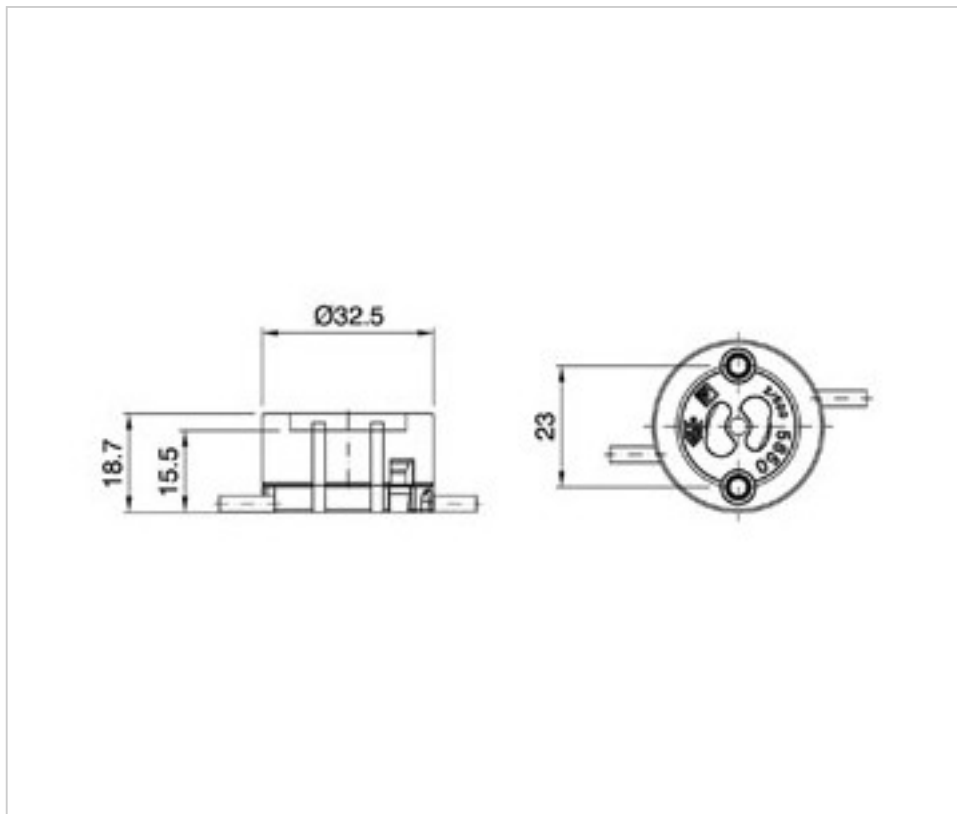

SWAROVSKI CRYSTAL > SWAROVSKI ELEMENTS DE MODE > Crystal Pearls
Crystal Pearls

PC5850.010.620B - 675987

5850 10mm Cream Pearl (620) 17cm ES

4 mars 2025

DESCRIPTION

Rang de 5850 perles serties composé de perles crème de 10mm, de 17cm de long et avec un petit ferrure argenté à chaque extrémité.

PRIX

	Lot	Prix sans TVA
Pedido mínimo	10	9,33€

Suite à la page suivante >>

SWAROVSKI CRYSTAL > SWAROVSKI ELEMENTS DE MODE > Crystal Pearls
Crystal Pearls

PC5850.010.620B - 675987

5850 10mm Cream Pearl (620) 17cm ES

SPÉCIFICATIONS TECHNIQUES

Conditionnement: Boîte 10 Unités

DOCUMENTS

 [5850 10mm Cream Pearl \(620\) 17cm ES](#)