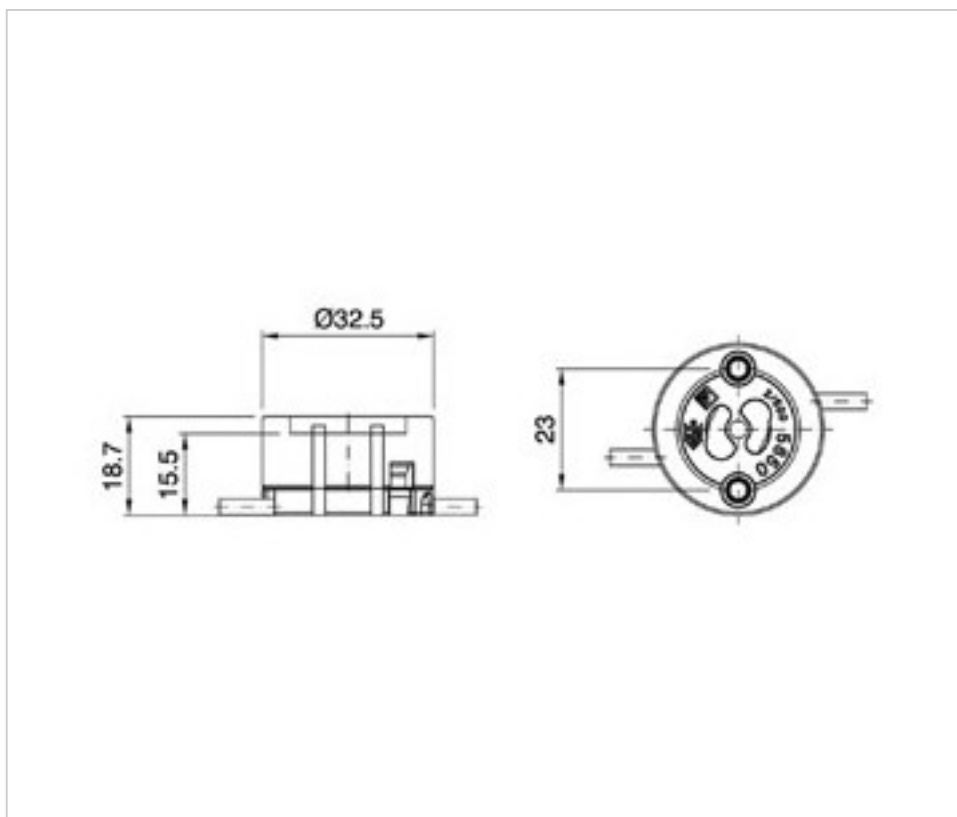

SWAROVSKI CRYSTAL > SWAROVSKI ELEMENTS DE MODE > Crystal Pearls
Crystal Pearls

PC5850.010.620F - 675996

5850 10mm Cream Pearl (620) 60cm EO

24 août 2024

DESCRIPTION

Rang de perles set 5850 composé de perles Cream Pearl 10mm de 60cm de long. Les 3 dernières perles ont les extrémités nouées avec 15 cm de cordon supplémentaire.

PC5850.010.620F - 675996

5850 10mm Cream Pearl (620) 60cm EO

SPÉCIFICATIONS TECHNIQUES

Conditionnement: Boîte 3 Unités

DOCUMENTS

 [5850 10mm Cream Pearl \(620\) 60cm EO](#)