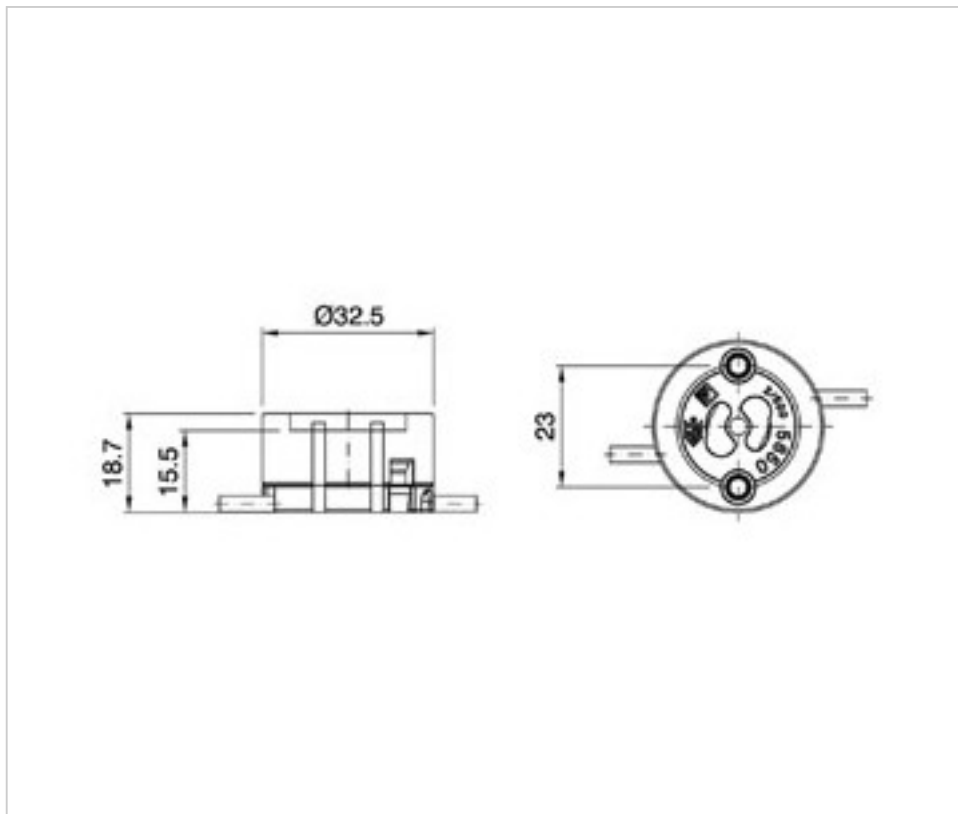

SWAROVSKI CRYSTAL > SWAROVSKI ELEMENTS DE MODE > Crystal Pearls
Crystal Pearls

PC5850.010.620F - 675996

5850 10mm Cream Pearl (620) 60cm EO

3 déc. 2024

DESCRIPTION

Rang de perles set 5850 composé de perles Cream Pearl 10mm de 60cm de long. Les 3 dernières perles ont les extrémités nouées avec 15 cm de cordon supplémentaire.

PRIX

	Lot	Prix sans TVA
Pedido mínimo	3	24,78€

Suite à la page suivante >>

SWAROVSKI CRYSTAL > SWAROVSKI ELEMENTS DE MODE > Crystal Pearls
Crystal Pearls

PC5850.010.620F - 675996

5850 10mm Cream Pearl (620) 60cm EO

SPÉCIFICATIONS TECHNIQUES

Conditionnement: Boîte 3 Unités

DOCUMENTS

 [5850 10mm Cream Pearl \(620\) 60cm EO](#)