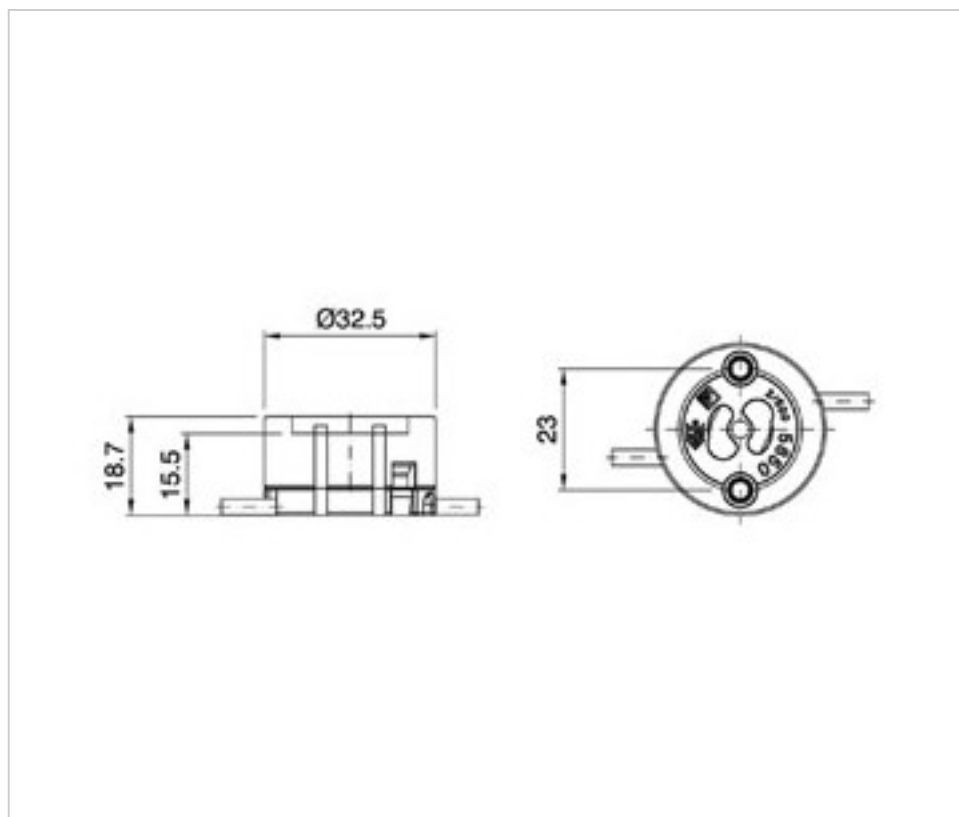

SWAROVSKI CRYSTAL > SWAROVSKI ELEMENTS DE MODE > Crystal Pearls  
Crystal Pearls

PC5850.010.620F - 675996

5850 10mm Cream Pearl (620) 60cm EO

1 f&eacute;vr. 2025

## DESCRIPTION

Rang de perles set 5850 composé de perles Cream Pearl 10mm de 60cm de long. Les 3 dernières perles ont les extrémités nouées avec 15 cm de cordon supplémentaire.

## PRIX

	Lot	Prix sans TVA
Pedido mínimo	3	26,47€

Suite à la page suivante >>

SWAROVSKI CRYSTAL > SWAROVSKI ELEMENTS DE MODE > Crystal Pearls  
Crystal Pearls

PC5850.010.620F - 675996

5850 10mm Cream Pearl (620) 60cm EO

## DOCUMENTS

---

 [5850 10mm Cream Pearl \(620\) 60cm EO](#)