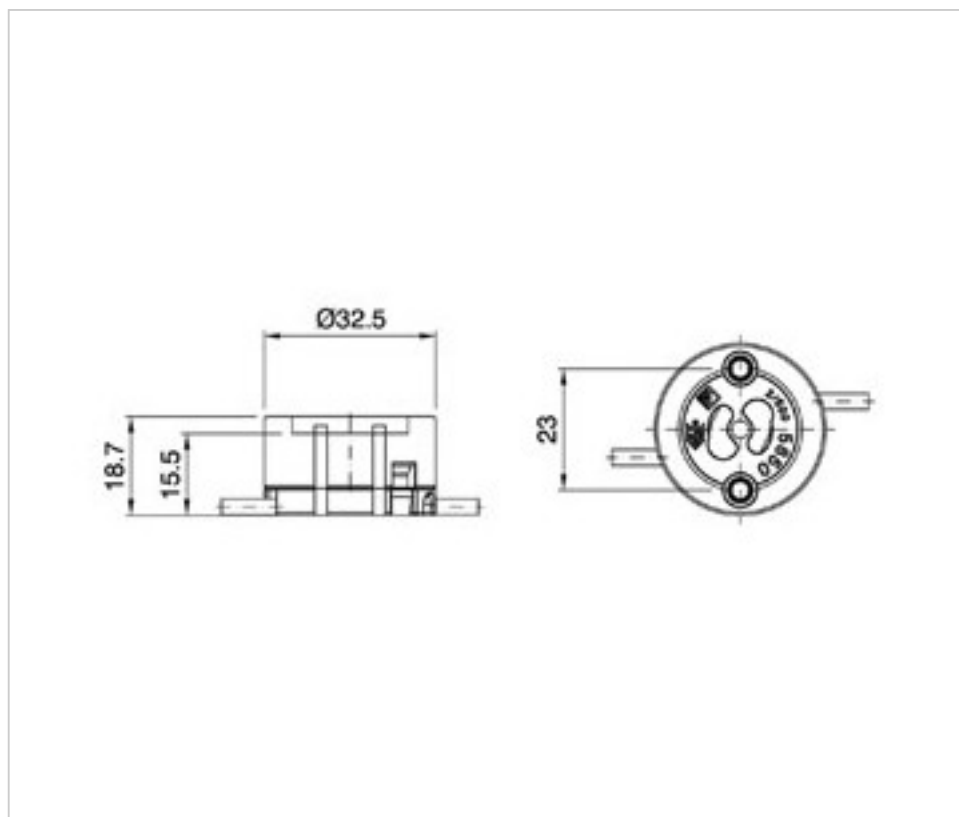

SWAROVSKI CRYSTAL > SWAROVSKI ELEMENTS DE MODE > Crystal Pearls  
Crystal Pearls

PC5850.010.620F - 675996

5850 10mm Cream Pearl (620) 60cm EO

4 mars 2025

## DESCRIPTION

Rang de perles set 5850 composé de perles Cream Pearl 10mm de 60cm de long. Les 3 dernières perles ont les extrémités nouées avec 15 cm de cordon supplémentaire.

## PRIX

	Lot	Prix sans TVA
Pedido mínimo	3	26,47€

Suite à la page suivante >>

SWAROVSKI CRYSTAL > SWAROVSKI ELEMENTS DE MODE > Crystal Pearls  
Crystal Pearls

PC5850.010.620F - 675996

5850 10mm Cream Pearl (620) 60cm EO

## DOCUMENTS

---

 [5850 10mm Cream Pearl \(620\) 60cm EO](#)