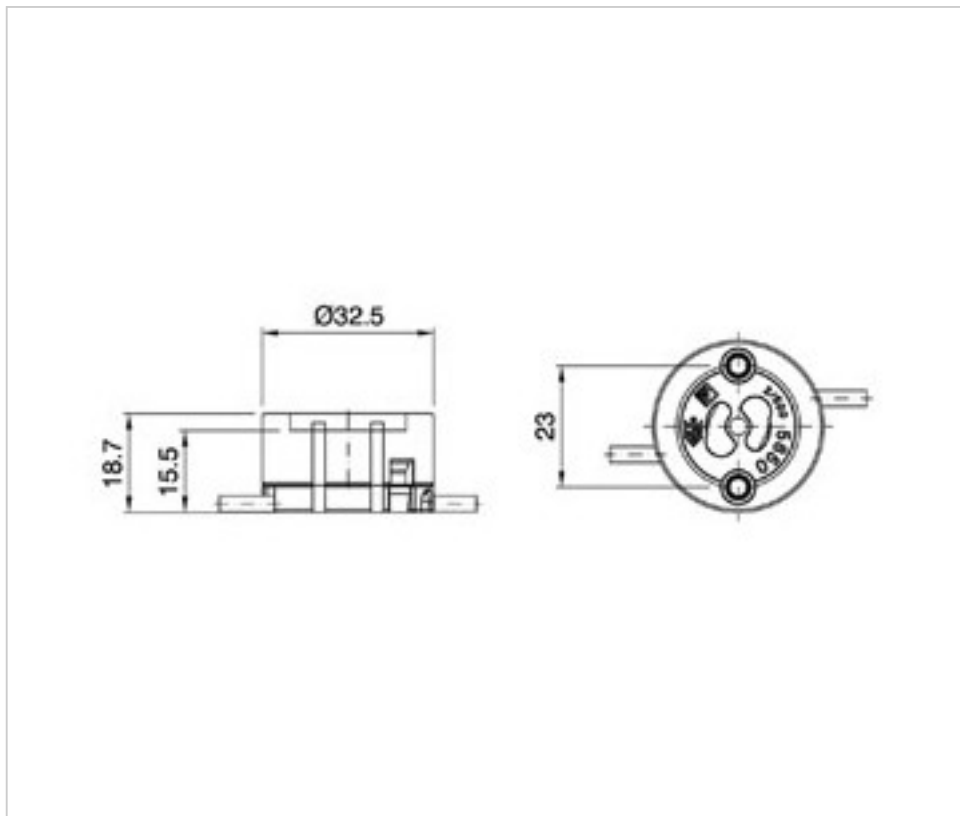

SWAROVSKI CRYSTAL > SWAROVSKI ELEMENTS DE MODE > Crystal Pearls
Crystal Pearls

PC5850.010.620E

5850 10mm Cream Pearl (620) 60cm ES

21 nov. 2024

DESCRIPTION

Rang de 5850 perles serties composé de perles crème de 10mm, de 60cm de long et avec un petit ferrure argenté à chaque extrémité.

PRIX

	Lot	Prix sans TVA
Pedido mínimo	3	18,37€

Suite à la page suivante >>

SWAROVSKI CRYSTAL > SWAROVSKI ELEMENTS DE MODE > Crystal Pearls
Crystal Pearls

PC5850.010.620E

5850 10mm Cream Pearl (620) 60cm ES

SPÉCIFICATIONS TECHNIQUES

Pesage: 24 Grammes

Conditionnement: Boîte 3 Unités

DOCUMENTS

 [5850 10mm Cream Pearl \(620\) 60cm ES](#)