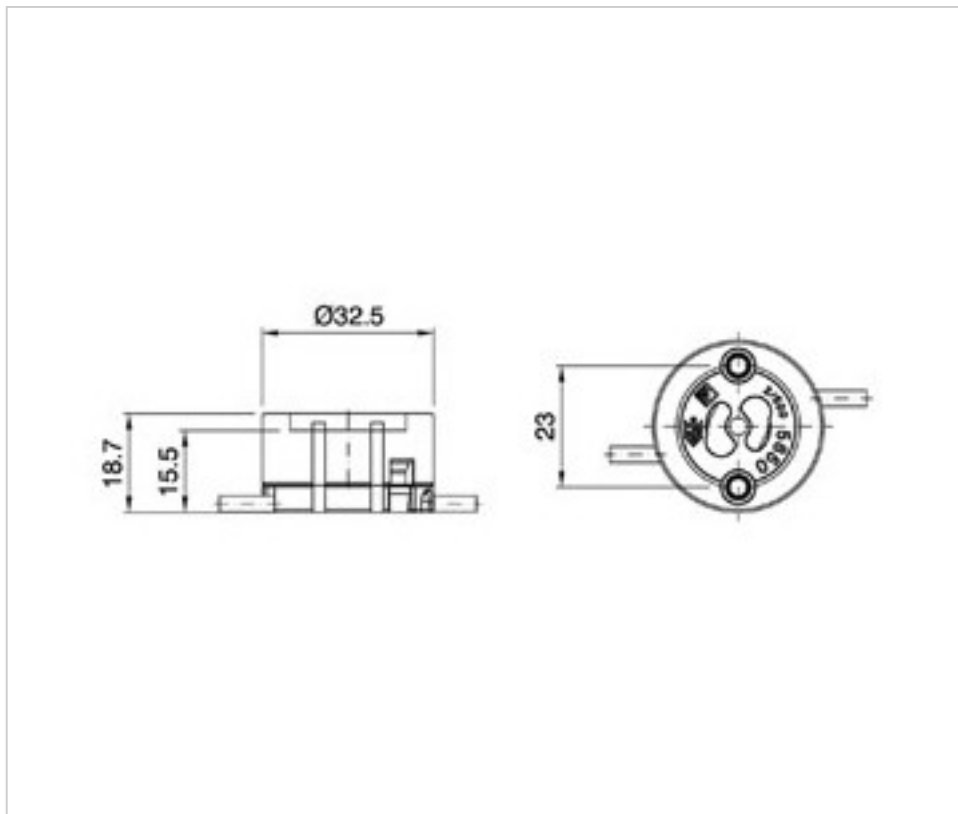

SWAROVSKI CRYSTAL > SWAROVSKI ELEMENTS DE MODE > Crystal Pearls
Crystal Pearls

PC5850.010.620E

5850 10mm Cream Pearl (620) 60cm ES

22 d'octobre, c. 2024

DESCRIPTION

Rang de 5850 perles serties composé de perles crème de 10mm, de 60cm de long et avec un petit ferrure argenté à chaque extrémité.

PRIX

	Lot	Prix sans TVA
Pedido mínimo	3	18,37€

Suite à la page suivante >>

SWAROVSKI CRYSTAL > SWAROVSKI ELEMENTS DE MODE > Crystal Pearls
Crystal Pearls

PC5850.010.620E

5850 10mm Cream Pearl (620) 60cm ES

SPÉCIFICATIONS TECHNIQUES

Pesage: 24 Grammes

Conditionnement: Boîte 3 Unités

DOCUMENTS

 [5850 10mm Cream Pearl \(620\) 60cm ES](#)