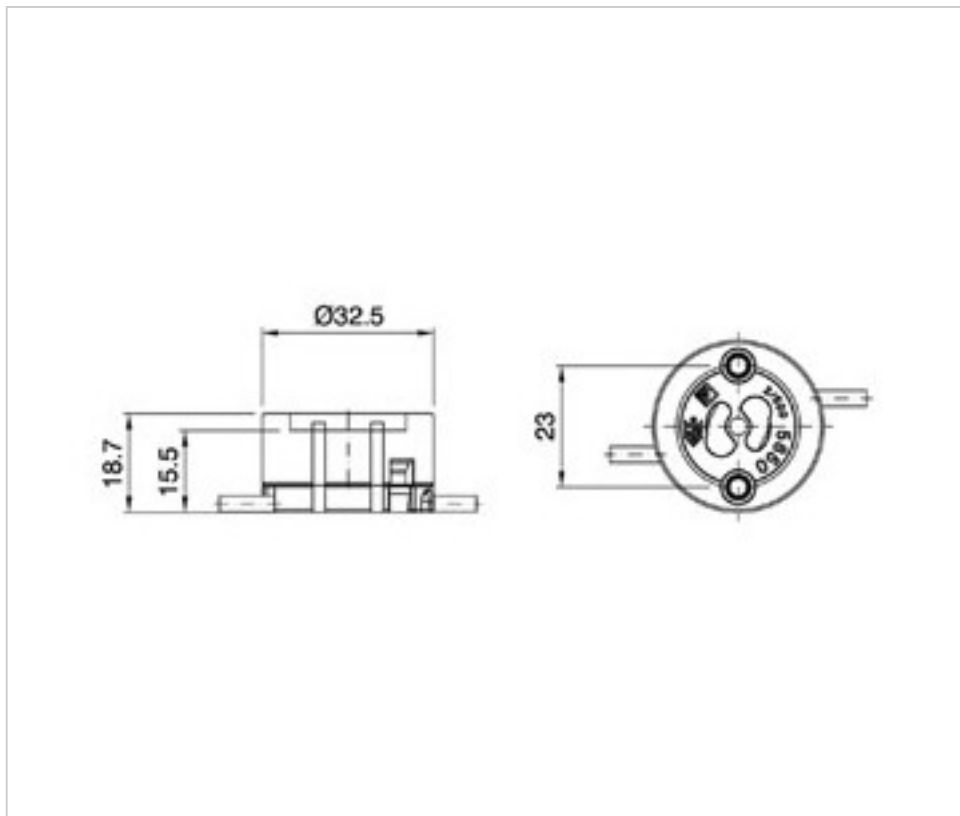

SWAROVSKI CRYSTAL > SWAROVSKI ELEMENTS DE MODE > Crystal Pearls
Crystal Pearls

PC5850.010.620E

5850 10mm Cream Pearl (620) 60cm ES

24 août 2024

DESCRIPTION

Rang de 5850 perles serties composé de perles crème de 10mm, de 60cm de long et avec un petit ferrure argenté à chaque extrémité.

PRIX

	Lot	Prix sans TVA
Pedido mínimo	3	18,37€

Suite à la page suivante >>

SWAROVSKI CRYSTAL > SWAROVSKI ELEMENTS DE MODE > Crystal Pearls
Crystal Pearls

PC5850.010.620E

5850 10mm Cream Pearl (620) 60cm ES

SPÉCIFICATIONS TECHNIQUES

Pesage: 24 Grammes

Conditionnement: Boîte 3 Unités

DOCUMENTS

 [5850 10mm Cream Pearl \(620\) 60cm ES](#)