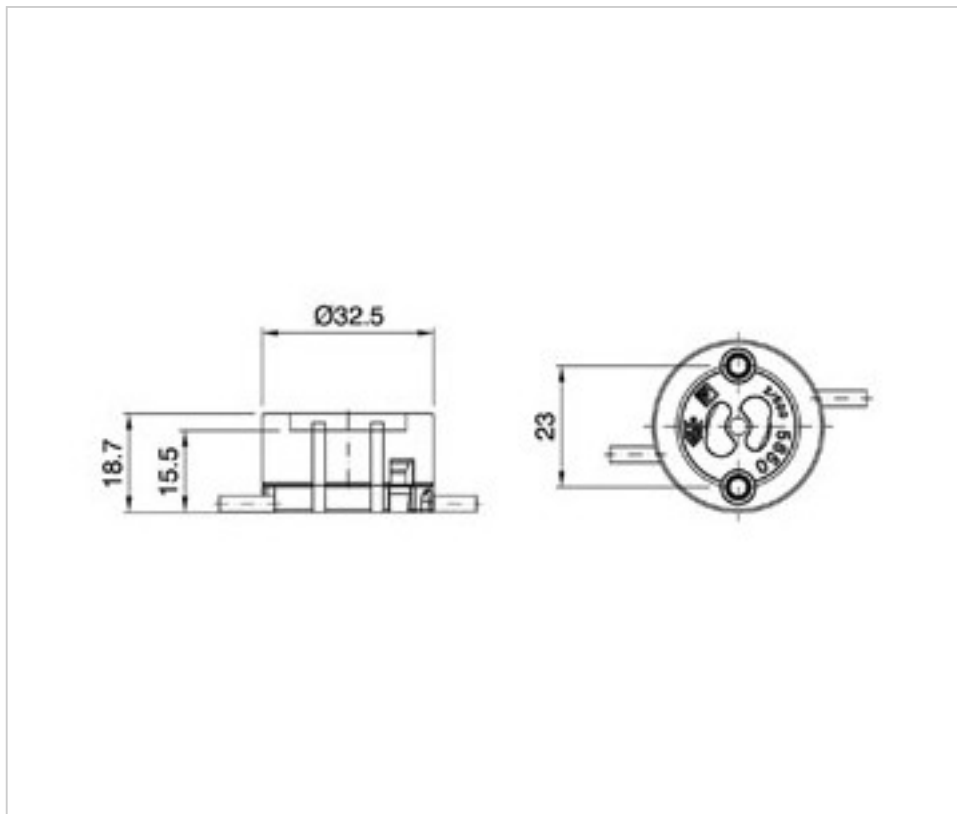

SWAROVSKI CRYSTAL > SWAROVSKI ELEMENTS DE MODE > Crystal Pearls
Crystal Pearls

PC5850.010.620E

5850 10mm Cream Pearl (620) 60cm ES

4 mars 2025

DESCRIPTION

Rang de 5850 perles serties composé de perles crème de 10mm, de 60cm de long et avec un petit ferrure argenté à chaque extrémité.

PRIX

	Lot	Prix sans TVA
Pedido mínimo	3	18,37€

Suite à la page suivante >>

SWAROVSKI CRYSTAL > SWAROVSKI ELEMENTS DE MODE > Crystal Pearls
Crystal Pearls

PC5850.010.620E

5850 10mm Cream Pearl (620) 60cm ES

SPÉCIFICATIONS TECHNIQUES

Pesage: 24 Grammes

Conditionnement: Boîte 3 Unités

DOCUMENTS

 [5850 10mm Cream Pearl \(620\) 60cm ES](#)