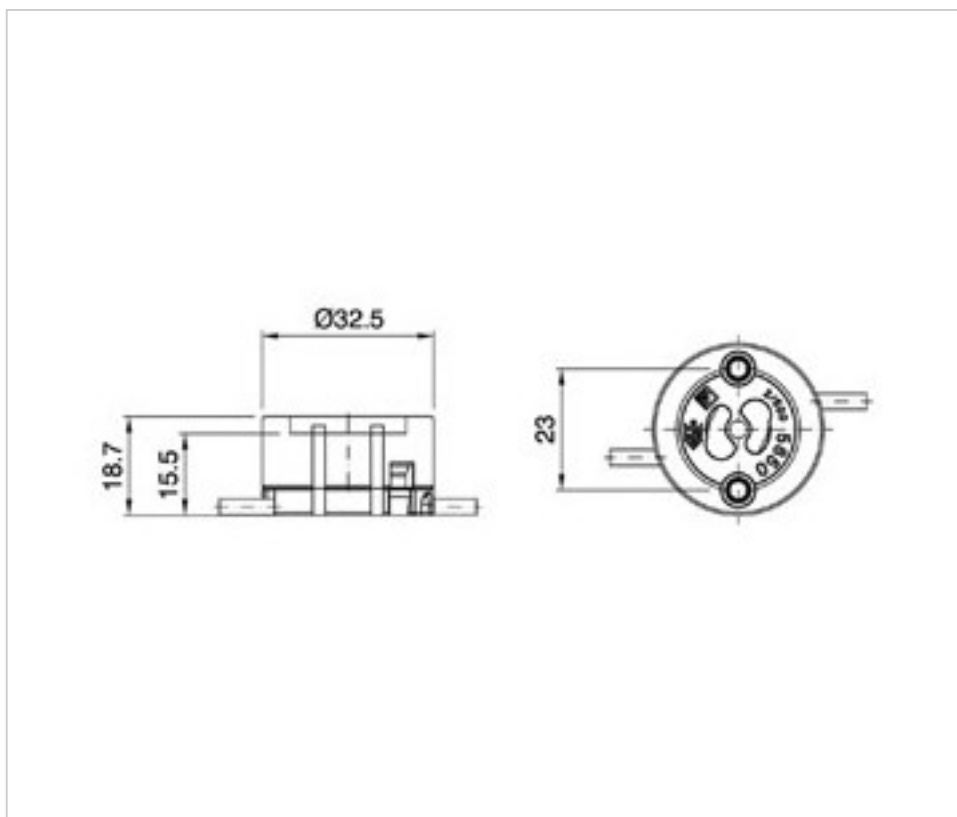

SWAROVSKI CRYSTAL > SWAROVSKI ELEMENTS DE MODE > Crystal Pearls
Crystal Pearls

PC5850.010.620E

5850 10mm Cream Pearl (620) 60cm ES

1 févr. 2025

DESCRIPTION

Rang de 5850 perles serties composé de perles crème de 10mm, de 60cm de long et avec un petit ferrure argenté à chaque extrémité.

PRIX

	Lot	Prix sans TVA
Pedido mínimo	3	18,37€

Suite à la page suivante >>

SWAROVSKI CRYSTAL > SWAROVSKI ELEMENTS DE MODE > Crystal Pearls
Crystal Pearls

PC5850.010.620E

5850 10mm Cream Pearl (620) 60cm ES

SPÉCIFICATIONS TECHNIQUES

Pesage: 24 Grammes

Conditionnement: Boîte 3 Unités

DOCUMENTS

 [5850 10mm Cream Pearl \(620\) 60cm ES](#)