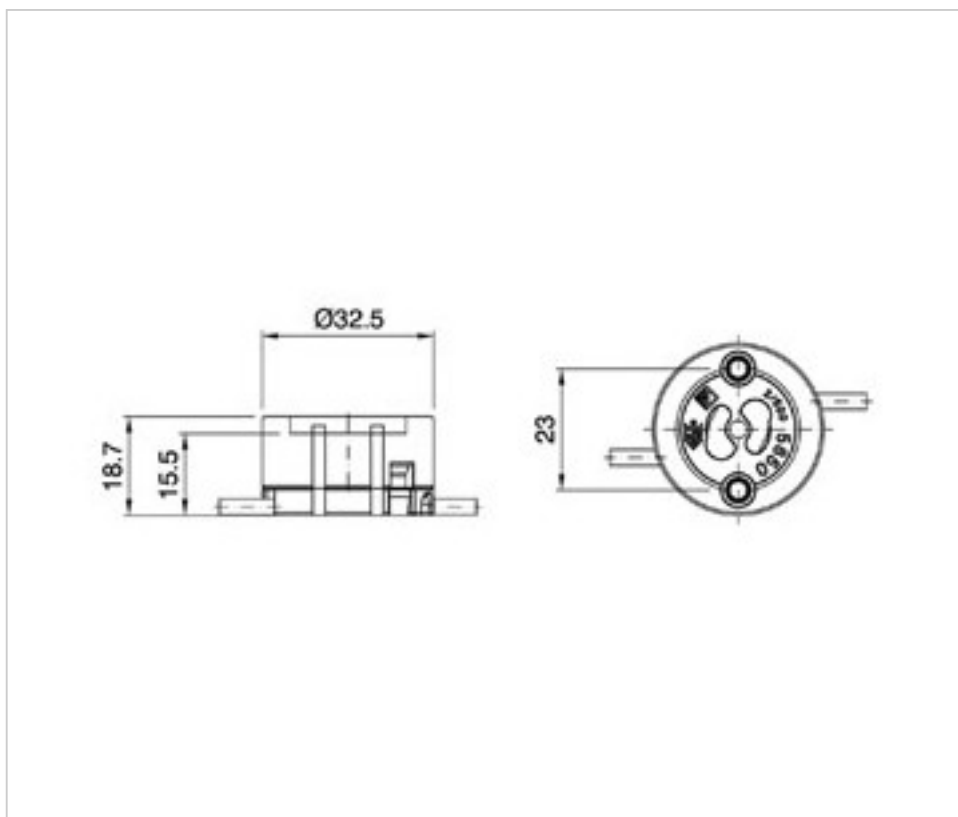

SWAROVSKI CRYSTAL > SWAROVSKI ELEMENTS DE MODE > Crystal Pearls
Crystal Pearls

PC5850.010.620D - 1013126

5850 10mm Cream Pearl (620) 70cm ES

24 août 2024

DESCRIPTION

Rang de 5850 perles serties composé de perles crème de 10mm, de 70cm de long et avec un petit ferrure argenté à chaque extrémité.

PRIX

	Lot	Prix sans TVA
Pedido mínimo	10	30,77€

Suite à la page suivante >>

SWAROVSKI CRYSTAL > SWAROVSKI ELEMENTS DE MODE > Crystal Pearls
Crystal Pearls

PC5850.010.620D - 1013126

5850 10mm Cream Pearl (620) 70cm ES

SPÉCIFICATIONS TECHNIQUES

Conditionnement: Boîte 10 Unités

DOCUMENTS

 [5850 10mm Cream Pearl \(620\) 70cm ES](#)