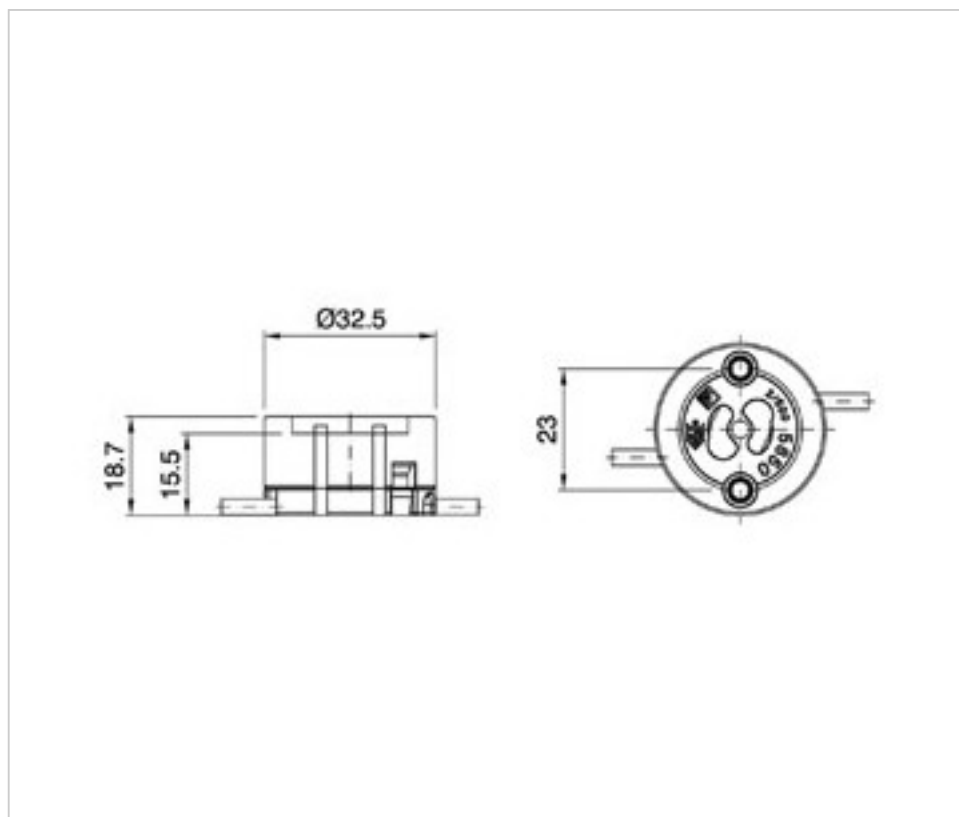

SWAROVSKI CRYSTAL > SWAROVSKI ELEMENTS DE MODE > Crystal Pearls  
Crystal Pearls

PC5850.010.620D - 1013126

5850 10mm Cream Pearl (620) 70cm ES

1 f&eacute;vr. 2025

## DESCRIPTION

Rang de 5850 perles serties composé de perles crème de 10mm, de 70cm de long et avec un petit ferrure argenté à chaque extrémité.

## PRIX

	Lot	Prix sans TVA
Pedido mínimo	10	32,90€

Suite à la page suivante >>

SWAROVSKI CRYSTAL > SWAROVSKI ELEMENTS DE MODE > Crystal Pearls  
Crystal Pearls

PC5850.010.620D - 1013126

5850 10mm Cream Pearl (620) 70cm ES

## DOCUMENTS

---

 [5850 10mm Cream Pearl \(620\) 70cm ES](#)