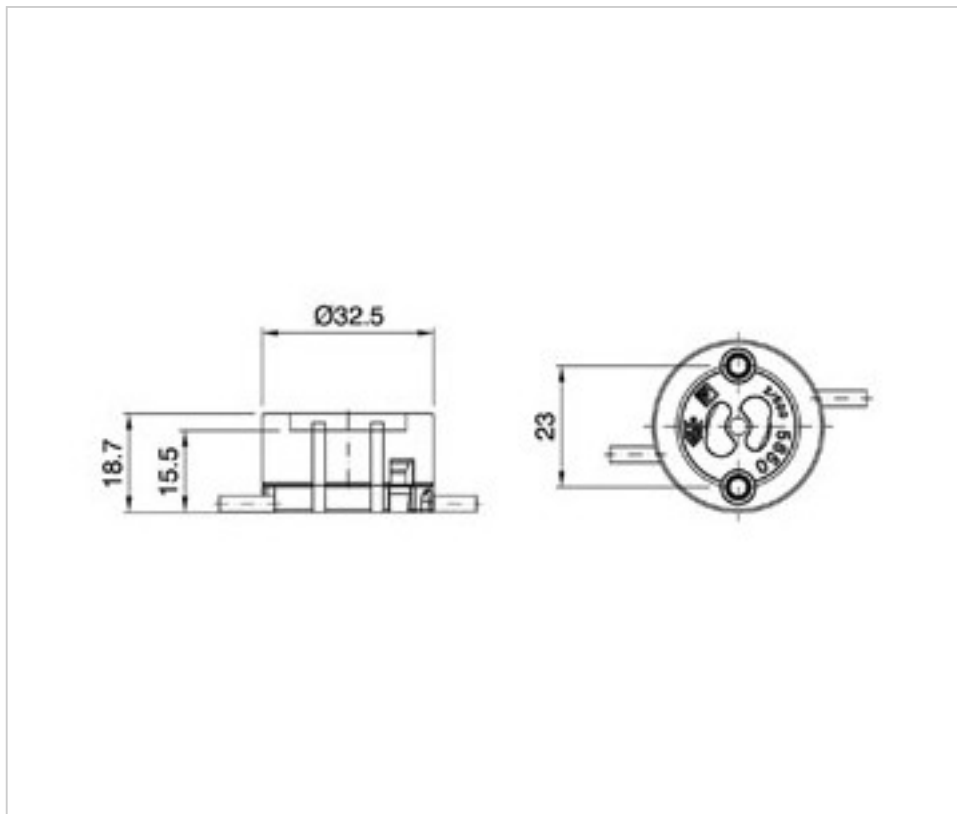

SWAROVSKI CRYSTAL > SWAROVSKI ELEMENTS DE MODE > Crystal Pearls
Crystal Pearls

PC5850.010.620D - 1013126

5850 10mm Cream Pearl (620) 70cm ES

4 mars 2025

DESCRIPTION

Rang de 5850 perles serties composé de perles crème de 10mm, de 70cm de long et avec un petit ferrure argenté à chaque extrémité.

PRIX

	Lot	Prix sans TVA
Pedido mínimo	10	32,90€

Suite à la page suivante >>

SWAROVSKI CRYSTAL > SWAROVSKI ELEMENTS DE MODE > Crystal Pearls
Crystal Pearls

PC5850.010.620D - 1013126

5850 10mm Cream Pearl (620) 70cm ES

SPÉCIFICATIONS TECHNIQUES

Conditionnement: Boîte 10 Unités

DOCUMENTS

 [5850 10mm Cream Pearl \(620\) 70cm ES](#)