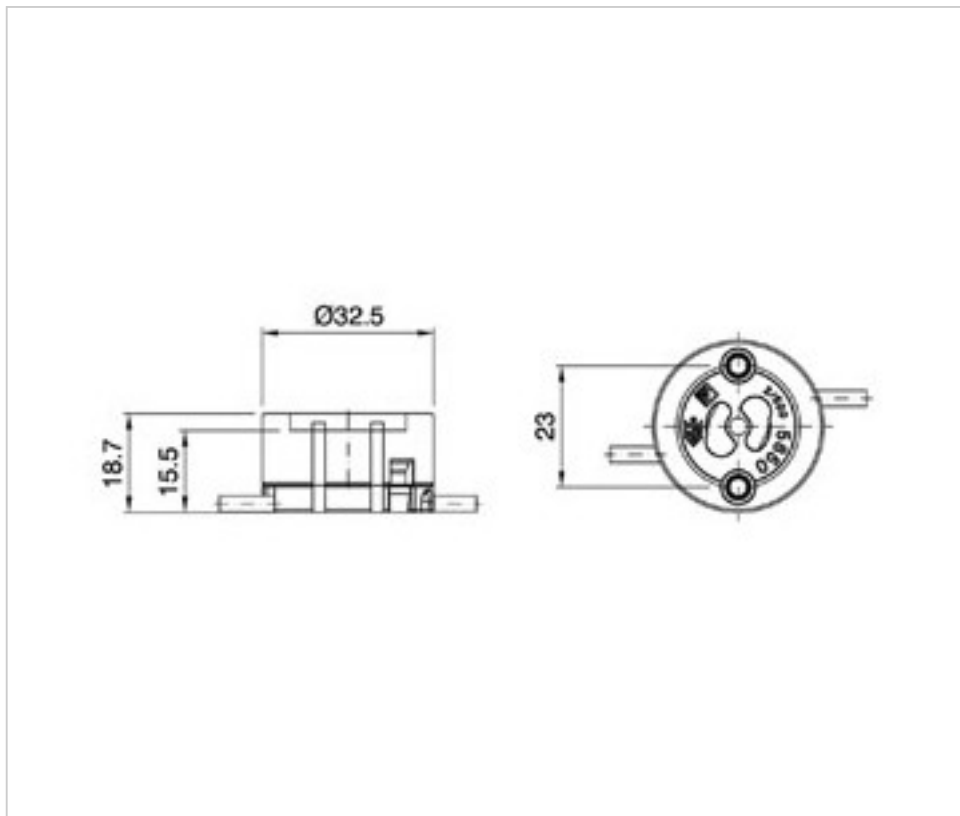

SWAROVSKI CRYSTAL > SWAROVSKI ELEMENTS DE MODE > Crystal Pearls  
Crystal Pearls

PC5850.010.620D - 1013126

5850 10mm Cream Pearl (620) 70cm ES

22 d&eacute;c. 2024

## DESCRIPTION

Rang de 5850 perles serties composé de perles crème de 10mm, de 70cm de long et avec un petit ferrure argenté à chaque extrémité.

## PRIX

	Lot	Prix sans TVA
Pedido mínimo	10	30,77€

Suite à la page suivante >>

SWAROVSKI CRYSTAL > SWAROVSKI ELEMENTS DE MODE > Crystal Pearls  
Crystal Pearls

PC5850.010.620D - 1013126

5850 10mm Cream Pearl (620) 70cm ES

## DOCUMENTS

---

 [5850 10mm Cream Pearl \(620\) 70cm ES](#)