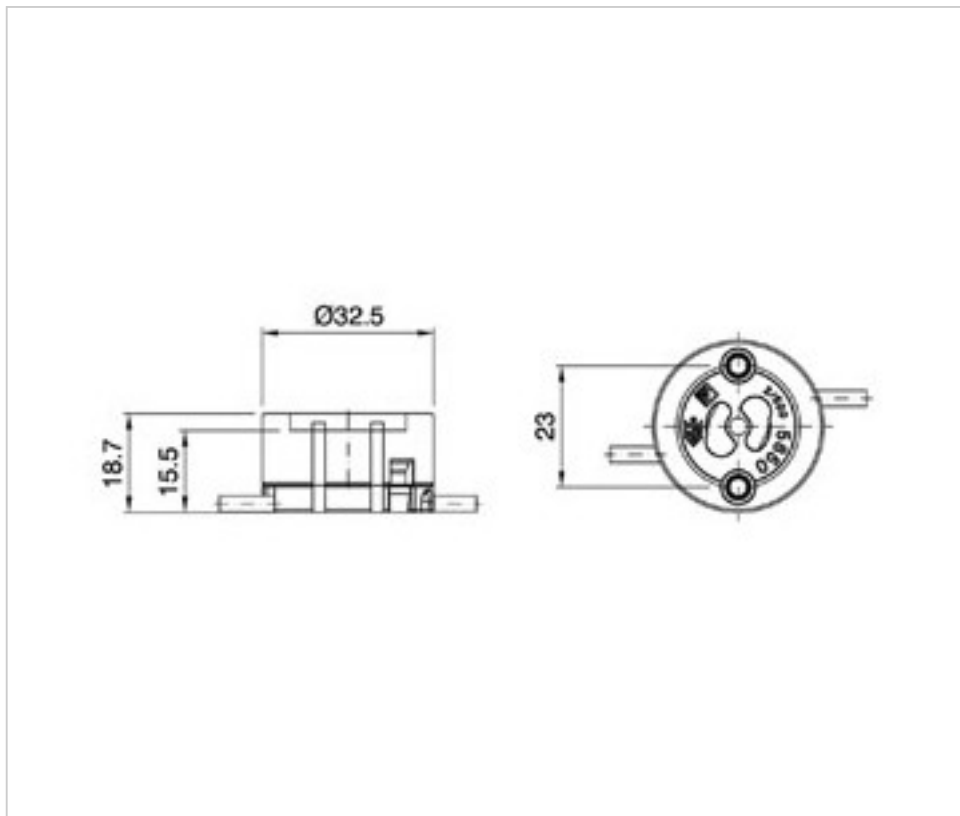

SWAROVSKI CRYSTAL > SWAROVSKI ELEMENTS DE MODE > Crystal Pearls
Crystal Pearls

PC5850.010.616A

5850 10mm Light Grey Pearl (616) 17cm ES

22 déc. 2024

DESCRIPTION

Rang de 5850 perles serties composé de Perles Gris Clair de 10mm, de 17cm de long et avec une petite ferrure argentée à chaque extrémité.

PRIX

	Lot	Prix sans TVA
Pedido mínimo	10	6,55€

Suite à la page suivante >>

SWAROVSKI CRYSTAL > SWAROVSKI ELEMENTS DE MODE > Crystal Pearls
Crystal Pearls

PC5850.010.616A

5850 10mm Light Grey Pearl (616) 17cm ES

SPÉCIFICATIONS TECHNIQUES

Conditionnement: Boîte 10 Unités

DOCUMENTS

 [5850 10mm Light Grey Pearl \(616\) 17cm ES](#)