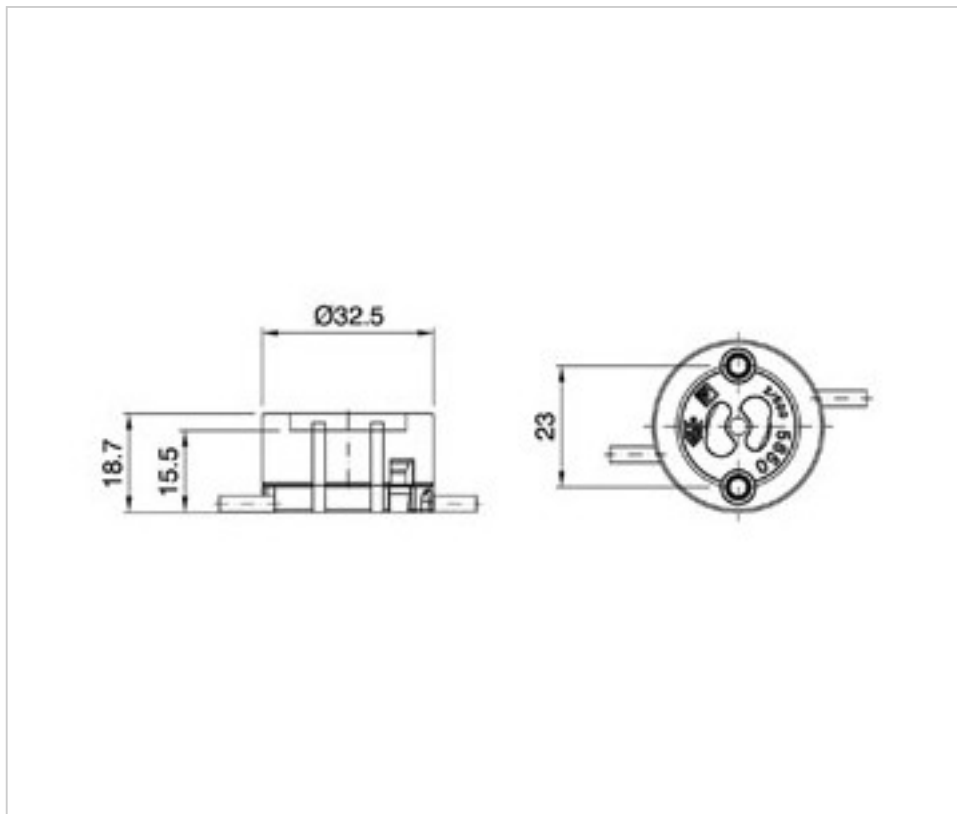

SWAROVSKI CRYSTAL > SWAROVSKI ELEMENTS DE MODE > Crystal Pearls  
Crystal Pearls

PC5850.010.616A

5850 10mm Light Grey Pearl (616) 17cm ES

4 mars 2025

## DESCRIPTION

Rang de 5850 perles serties composé de Perles Gris Clair de 10mm, de 17cm de long et avec une petite ferrure argentée à chaque extrémité.

## PRIX

	Lot	Prix sans TVA
Pedido mínimo	10	7,01€

Suite à la page suivante >>

SWAROVSKI CRYSTAL > SWAROVSKI ELEMENTS DE MODE > Crystal Pearls  
Crystal Pearls

PC5850.010.616A

5850 10mm Light Grey Pearl (616) 17cm ES

## DOCUMENTS

---

 [5850 10mm Light Grey Pearl \(616\) 17cm ES](#)