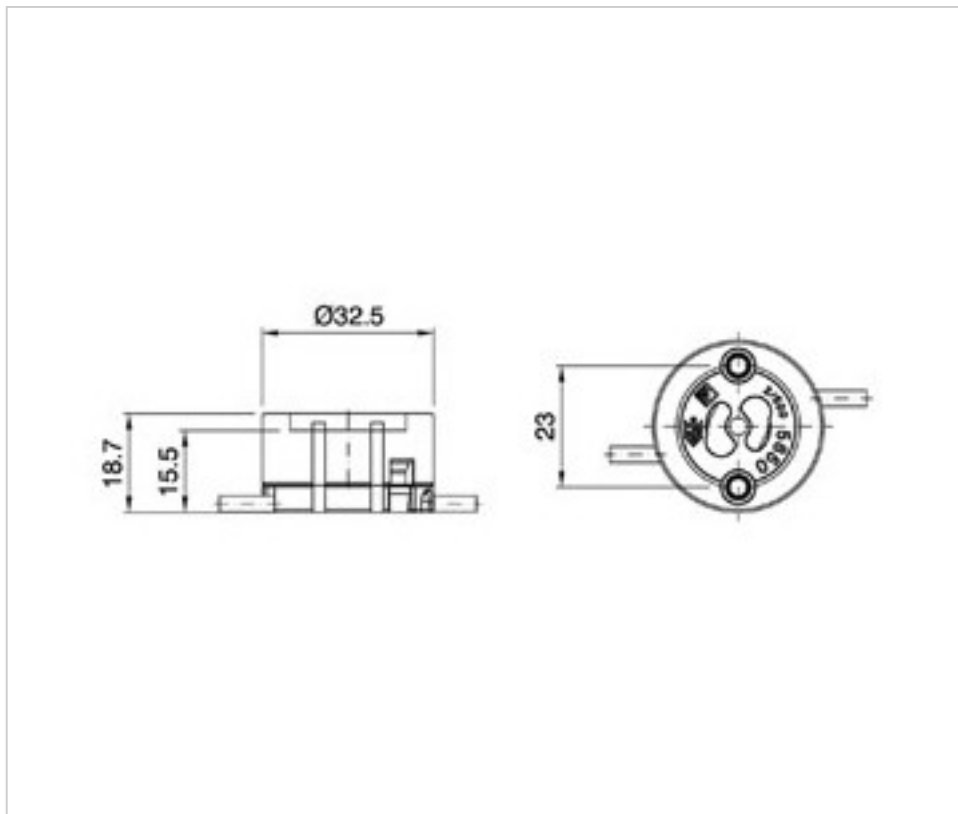

SWAROVSKI CRYSTAL > SWAROVSKI ELEMENTS DE MODE > Crystal Pearls
Crystal Pearls

PC5850.010.616A

5850 10mm Light Grey Pearl (616) 17cm ES

1 févr. 2025

DESCRIPTION

Rang de 5850 perles serties composé de Perles Gris Clair de 10mm, de 17cm de long et avec une petite ferrure argentée à chaque extrémité.

PRIX

	Lot	Prix sans TVA
Pedido mínimo	10	7,01€

Suite à la page suivante >>

SWAROVSKI CRYSTAL > SWAROVSKI ELEMENTS DE MODE > Crystal Pearls
Crystal Pearls

PC5850.010.616A

5850 10mm Light Grey Pearl (616) 17cm ES

SPÉCIFICATIONS TECHNIQUES

Conditionnement: Boîte 10 Unités

DOCUMENTS

 [5850 10mm Light Grey Pearl \(616\) 17cm ES](#)