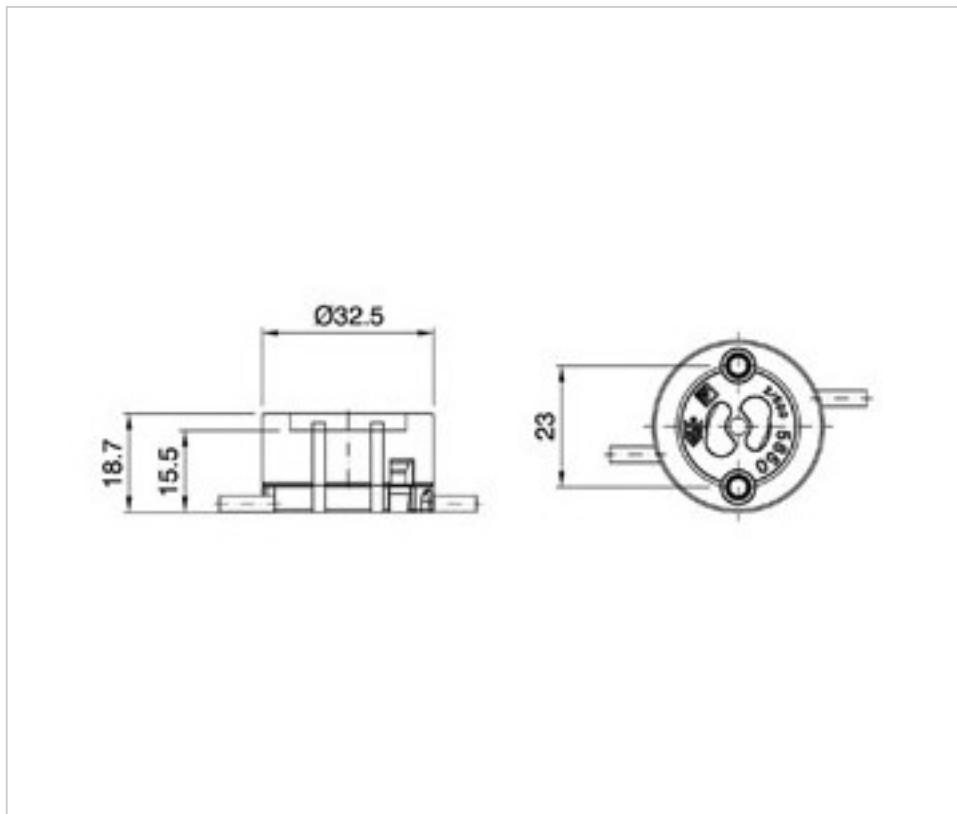

SWAROVSKI CRYSTAL > SWAROVSKI ELEMENTS DE MODE > Crystal Pearls
Crystal Pearls

PC5850.010.616A

5850 10mm Light Grey Pearl (616) 17cm ES

2 oct. 2024

DESCRIPTION

Rang de 5850 perles serties composé de Perles Gris Clair de 10mm, de 17cm de long et avec une petite ferrure argentée à chaque extrémité.

PRIX

	Lot	Prix sans TVA
Pedido mínimo	10	6,55€

Suite à la page suivante >>

SWAROVSKI CRYSTAL > SWAROVSKI ELEMENTS DE MODE > Crystal Pearls
Crystal Pearls

PC5850.010.616A

5850 10mm Light Grey Pearl (616) 17cm ES

SPÉCIFICATIONS TECHNIQUES

Conditionnement: Boîte 10 Unités

DOCUMENTS

 [5850 10mm Light Grey Pearl \(616\) 17cm ES](#)