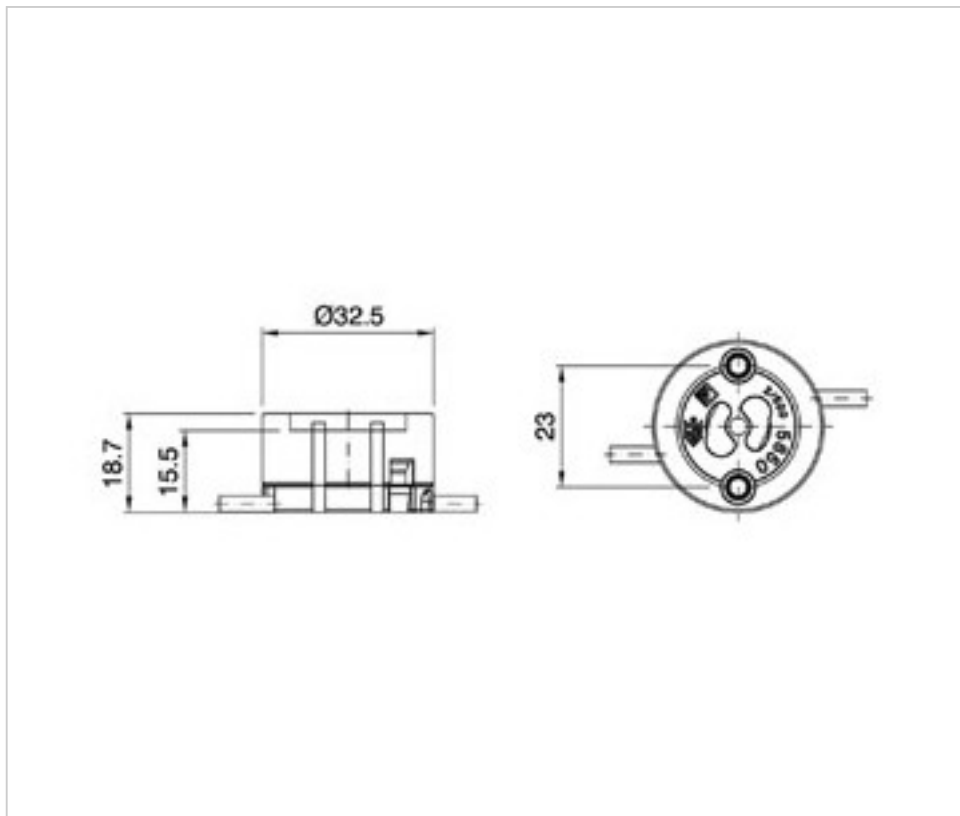

SWAROVSKI CRYSTAL > SWAROVSKI ELEMENTS DE MODE > Crystal Pearls
Crystal Pearls

PC5850.010.616C

5850 10mm Light Grey Pearl (616) 70cm ES

22 déacutec;c. 2024

DESCRIPTION

Rang de 5850 perles serties composées de Perles Gris Clair de 10mm, d'une longueur de 70cm et avec une petite ferrure argentée à chaque extrémité.

PRIX

	Lot	Prix sans TVA
Pedido mínimo	10	27,04€

Suite à la page suivante >>

SWAROVSKI CRYSTAL > SWAROVSKI ELEMENTS DE MODE > Crystal Pearls
Crystal Pearls

PC5850.010.616C

5850 10mm Light Grey Pearl (616) 70cm ES

SPÉCIFICATIONS TECHNIQUES

Conditionnement: Boîte 10 Unités

DOCUMENTS

 [5850 10mm Light Grey Pearl \(616\) 70cm ES](#)