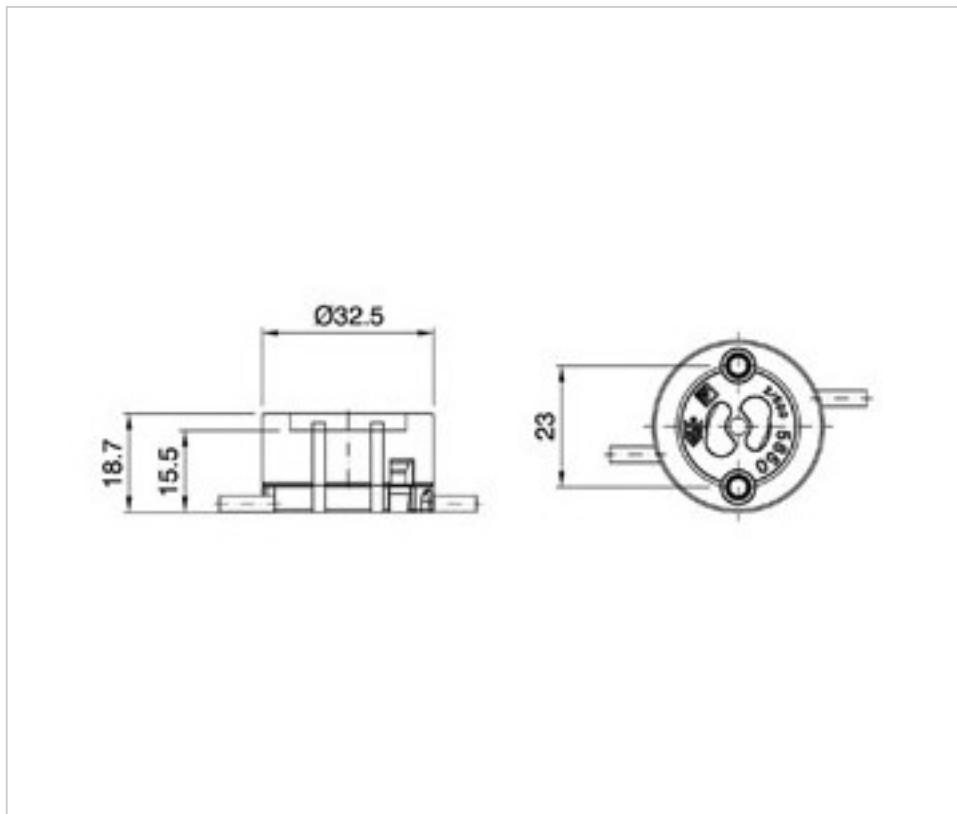

SWAROVSKI CRYSTAL > SWAROVSKI ELEMENTS DE MODE > Crystal Pearls
Crystal Pearls

PC5850.010.616C

5850 10mm Light Grey Pearl (616) 70cm ES

21 nov. 2024

DESCRIPTION

Rang de 5850 perles serties composées de Perles Gris Clair de 10mm, d'une longueur de 70cm et avec une petite ferrure argentée à chaque extrémité.

PRIX

	Lot	Prix sans TVA
Pedido mínimo	10	27,04€

Suite à la page suivante >>

SWAROVSKI CRYSTAL > SWAROVSKI ELEMENTS DE MODE > Crystal Pearls
Crystal Pearls

PC5850.010.616C

5850 10mm Light Grey Pearl (616) 70cm ES

SPÉCIFICATIONS TECHNIQUES

Conditionnement: Boîte 10 Unités

DOCUMENTS

 [5850 10mm Light Grey Pearl \(616\) 70cm ES](#)