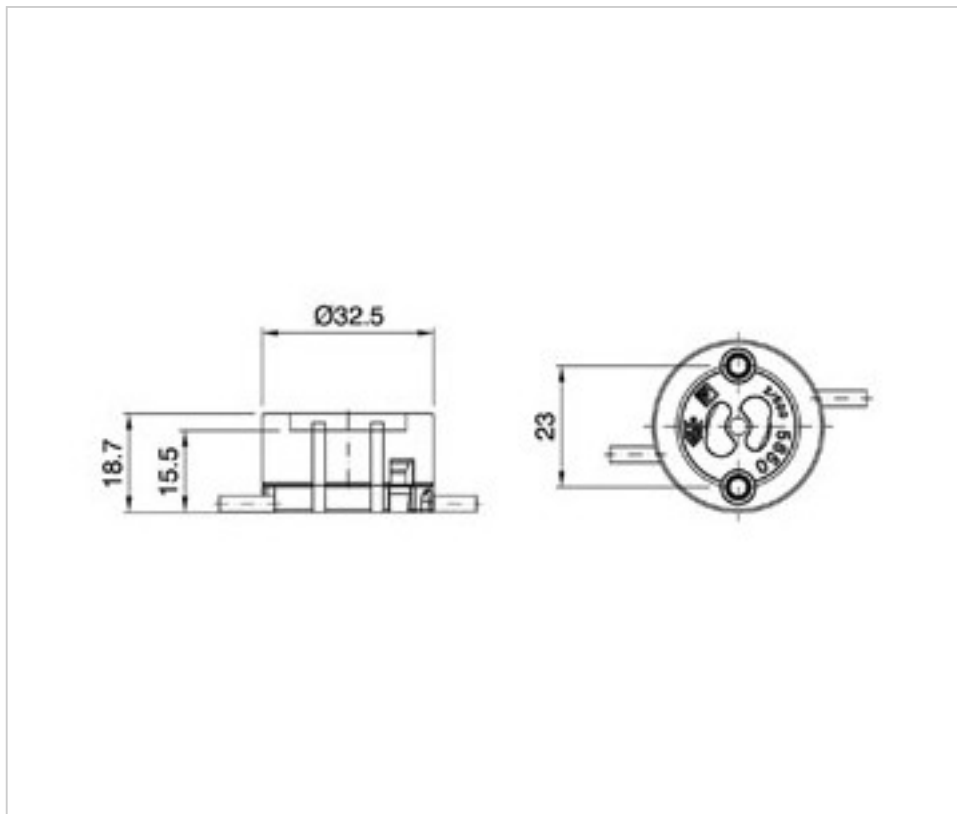

SWAROVSKI CRYSTAL > SWAROVSKI ELEMENTS DE MODE > Crystal Pearls
Crystal Pearls

PC5850.010.616C

5850 10mm Light Grey Pearl (616) 70cm ES

2 oct. 2024

DESCRIPTION

Rang de 5850 perles serties composées de Perles Gris Clair de 10mm, d'une longueur de 70cm et avec une petite ferrure argentée à chaque extrémité.

PRIX

	Lot	Prix sans TVA
Pedido mínimo	10	27,04€

Suite à la page suivante >>

SWAROVSKI CRYSTAL > SWAROVSKI ELEMENTS DE MODE > Crystal Pearls
Crystal Pearls

PC5850.010.616C

5850 10mm Light Grey Pearl (616) 70cm ES

SPÉCIFICATIONS TECHNIQUES

Conditionnement: Boîte 10 Unités

DOCUMENTS

 [5850 10mm Light Grey Pearl \(616\) 70cm ES](#)