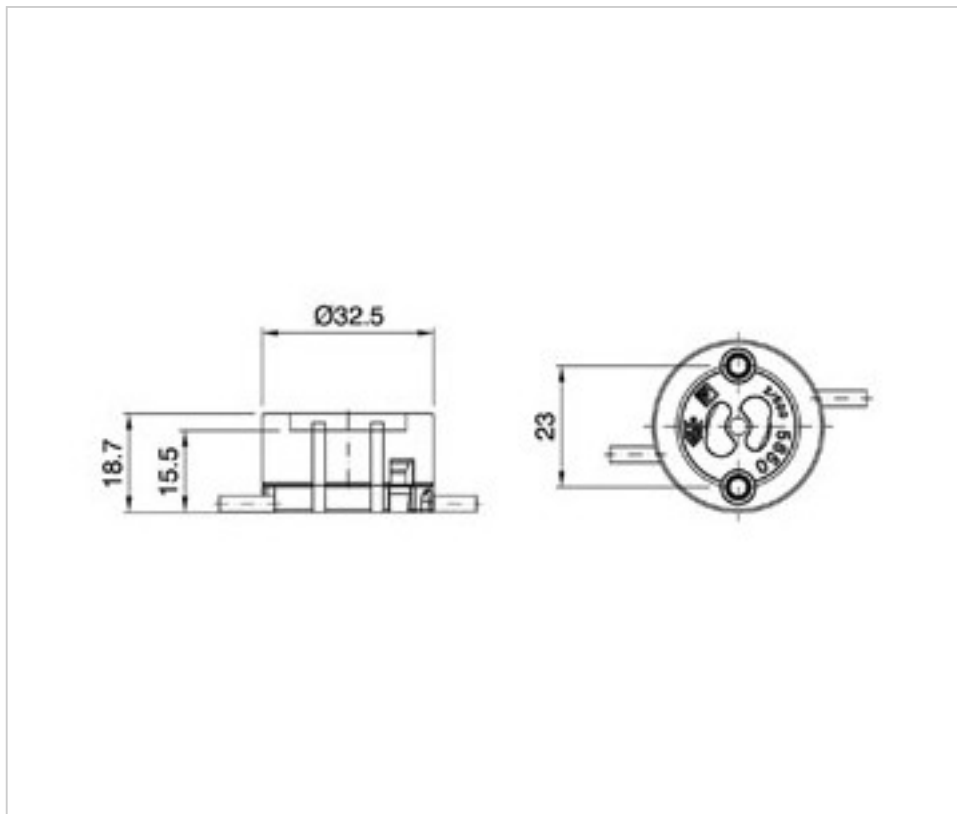

SWAROVSKI CRYSTAL > SWAROVSKI ELEMENTS DE MODE > Crystal Pearls
Crystal Pearls

PC5850.010.616C

5850 10mm Light Grey Pearl (616) 70cm ES

4 mars 2025

DESCRIPTION

Rang de 5850 perles serties composées de Perles Gris Clair de 10mm, d'une longueur de 70cm et avec une petite ferrure argentée à chaque extrémité.

PRIX

	Lot	Prix sans TVA
Pedido mínimo	10	28,94€

Suite à la page suivante >>

SWAROVSKI CRYSTAL > SWAROVSKI ELEMENTS DE MODE > Crystal Pearls
Crystal Pearls

PC5850.010.616C

5850 10mm Light Grey Pearl (616) 70cm ES

SPÉCIFICATIONS TECHNIQUES

Conditionnement: Boîte 10 Unités

DOCUMENTS

 [5850 10mm Light Grey Pearl \(616\) 70cm ES](#)