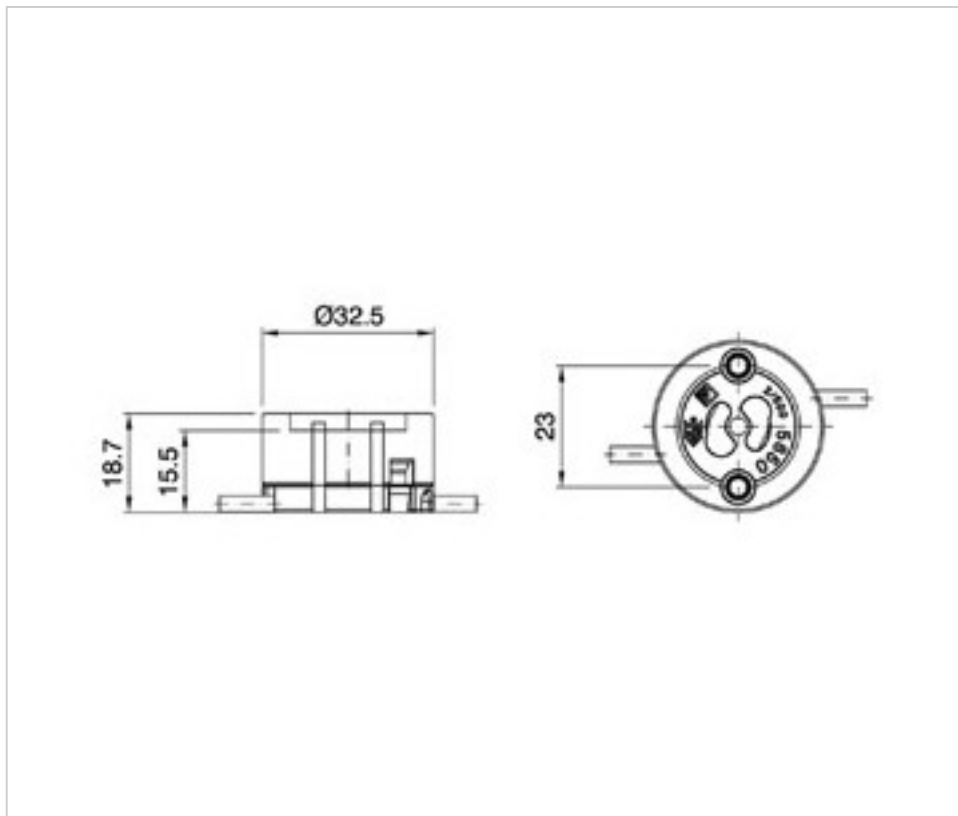

SWAROVSKI CRYSTAL > SWAROVSKI ELEMENTS DE MODE > Crystal Pearls
Crystal Pearls

PC5850.008.298

5850 8mm Black Pearl (298) 60cm EO

1 févr. 2025

DESCRIPTION

Parure collier de perles 5850 composée de perles Black Pearl 8mm de 60cm de long. Les 3 dernières perles ont les extrémités nouées avec 15 cm de cordon supplémentaire.

PRIX

Lot	Prix sans TVA
1	12,43€

Suite à la page suivante >>

SWAROVSKI CRYSTAL > SWAROVSKI ELEMENTS DE MODE > Crystal Pearls
Crystal Pearls

PC5850.008.298

5850 8mm Black Pearl (298) 60cm EO

SPÉCIFICATIONS TECHNIQUES

Pesage: 56 Grammes

Conditionnement: Boîte 5 Unités

DOCUMENTS

 [5850 8mm Black Pearl \(298\) 60cm EO](#)