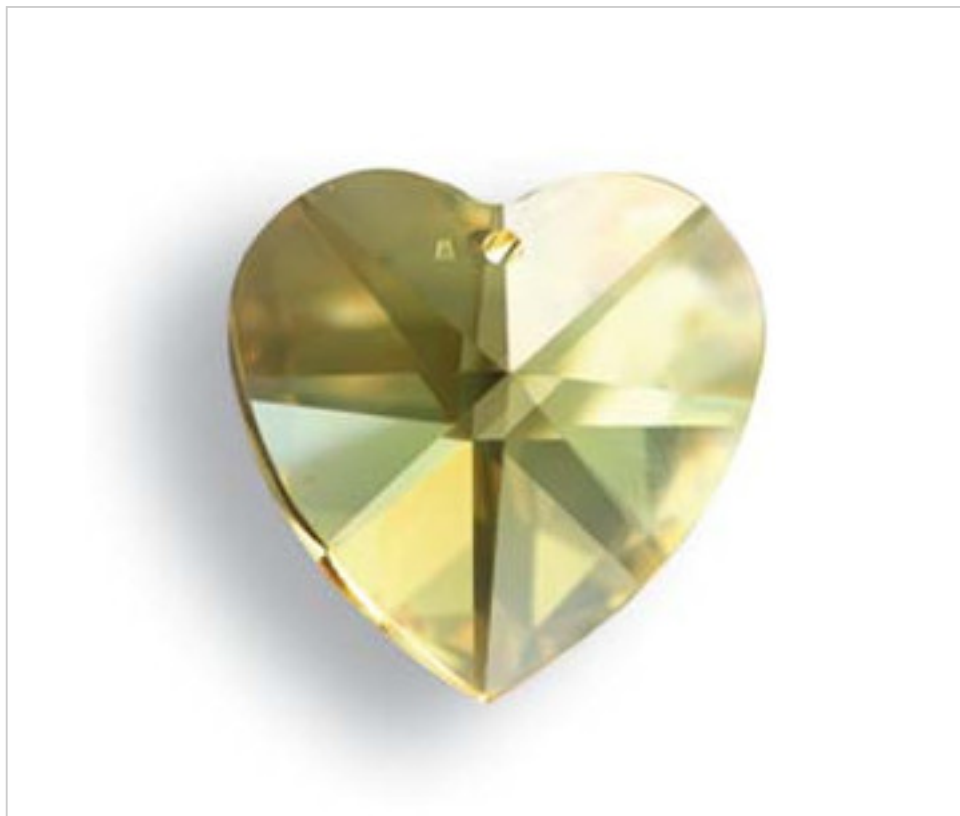

SWAROVSKI CRYSTAL > SWAROVSKI ELEMENTS DE MODE > Pendants
Pendants

PP6202.040.226

6202 40mm Light Topaz (226)

6 avril 2025

DESCRIPTION

Pendentif Coeur Cristal Swarovski 6202 de 40mm et diamètre 3,00mm (+/-0,40mm). Topaze légère. Il y a un trou pour accrocher.

PRIX

	Lot	Prix sans TVA
Pedido mínimo	6	9,93€

Suite à la page suivante >>

SWAROVSKI CRYSTAL > SWAROVSKI ELEMENTS DE MODE > Pendants
Pendants

PP6202.040.226

6202 40mm Light Topaz (226)

SPÉCIFICATIONS TECHNIQUES