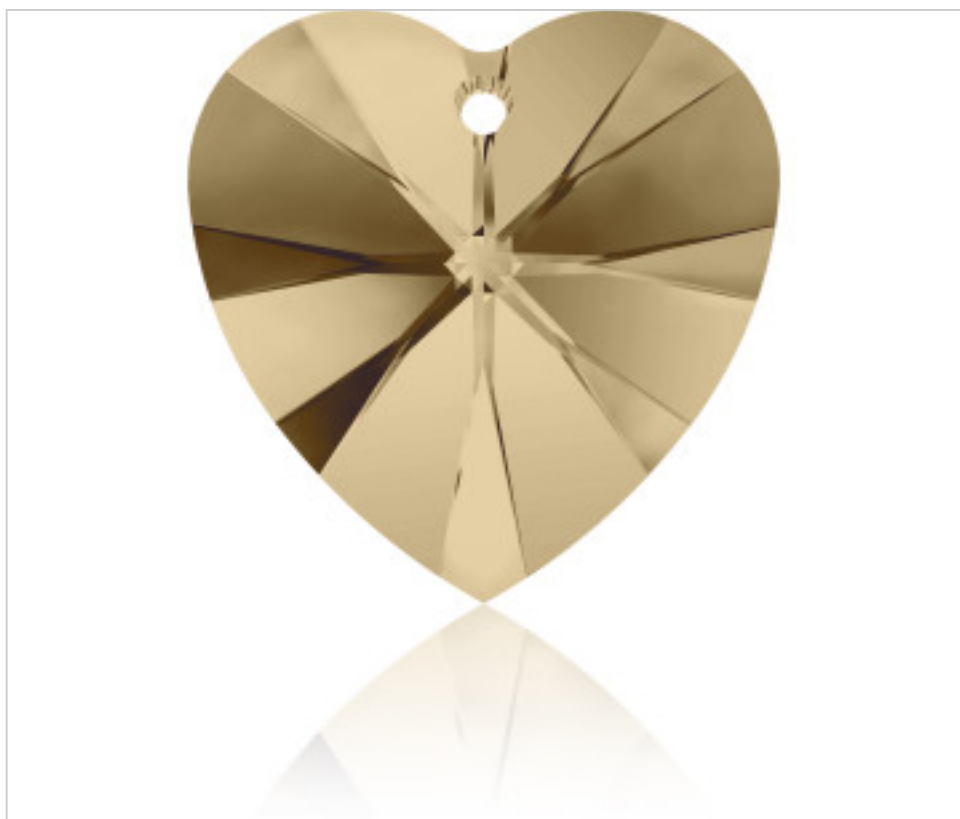

SWAROVSKI CRYSTAL > SWAROVSKI ELEMENTS DE MODE > Pendants
6228 Xilion Heart Pendant

PP6228.010.001C - 1021450

6228 10,3x10mm Crystal Golden Shadow(001 GSHA)

4 mars 2025

PRIX

	Lot	Prix sans TVA
Pedido mínimo	288	0,5052€

Suite à la page suivante >>

SWAROVSKI CRYSTAL > SWAROVSKI ELEMENTS DE MODE > Pendants
6228 Xilion Heart Pendant

PP6228.010.001C - 1021450

6228 10,3x10mm Crystal Golden Shadow(001 GSHA)

SPÉCIFICATIONS TECHNIQUES

Conditionnement: Boîte 288 Pièce

AUTRES CARACTÉRISTIQUES

Taille: 10 mm

Couleur: Crystal

Effet de couleur: Golden Shadow

DOCUMENTS

 [Application manuelle](#)

 [Couture](#)

 [6228 10,3x10mm Crystal Golden Shadow\(001 GSHA\)](#)