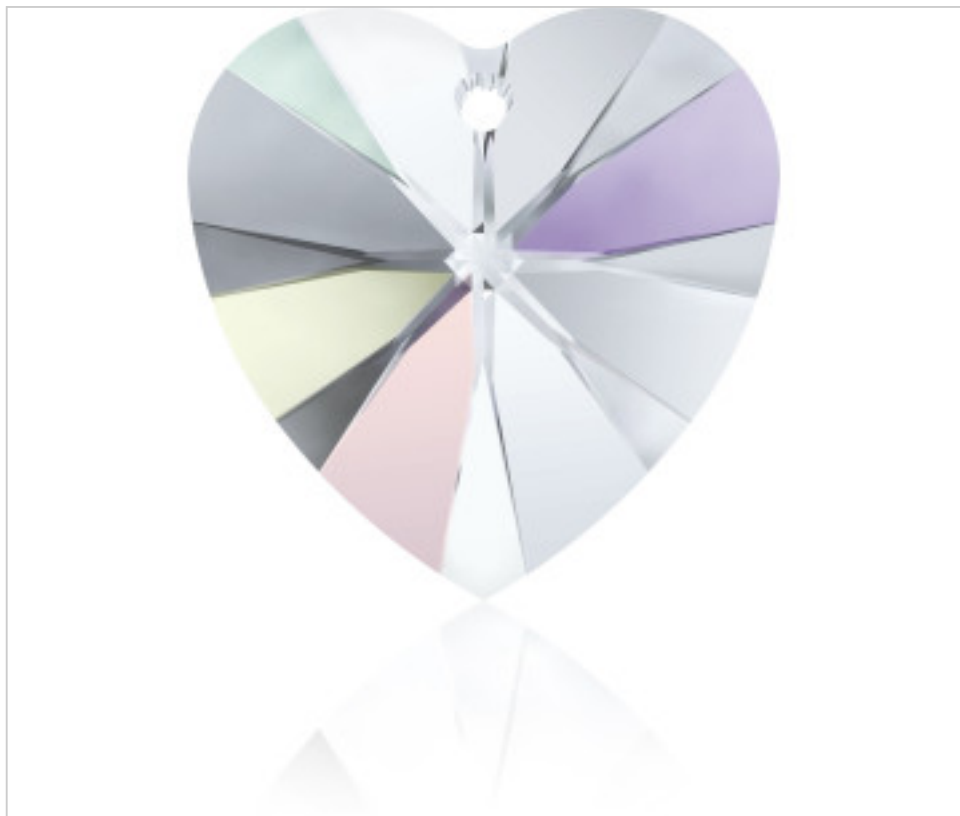

SWAROVSKI CRYSTAL > SWAROVSKI ELEMENTS DE MODE > Pendants
6228 Xilion Heart Pendant

PP6228.014.001A - 1064445

6228 14x14mm Crystal Aurore Boreal (001 AB)

5 avril 2025

PRIX

	Lot	Prix sans TVA
Pedido mínimo	144	1,04€

Suite à la page suivante >>

SWAROVSKI CRYSTAL > SWAROVSKI ELEMENTS DE MODE > Pendants
6228 Xilion Heart Pendant

PP6228.014.001A - 1064445

6228 14x14mm Crystal Aurore Boreal (001 AB)

SPÉCIFICATIONS TECHNIQUES

Conditionnement: Boîte 144 Unités

AUTRES CARACTÉRISTIQUES

Taille: 14 mm

Couleur: Crystal

Effet de couleur: Aurore Boreal

DOCUMENTS

 [Application manuelle](#)

 [Couture](#)