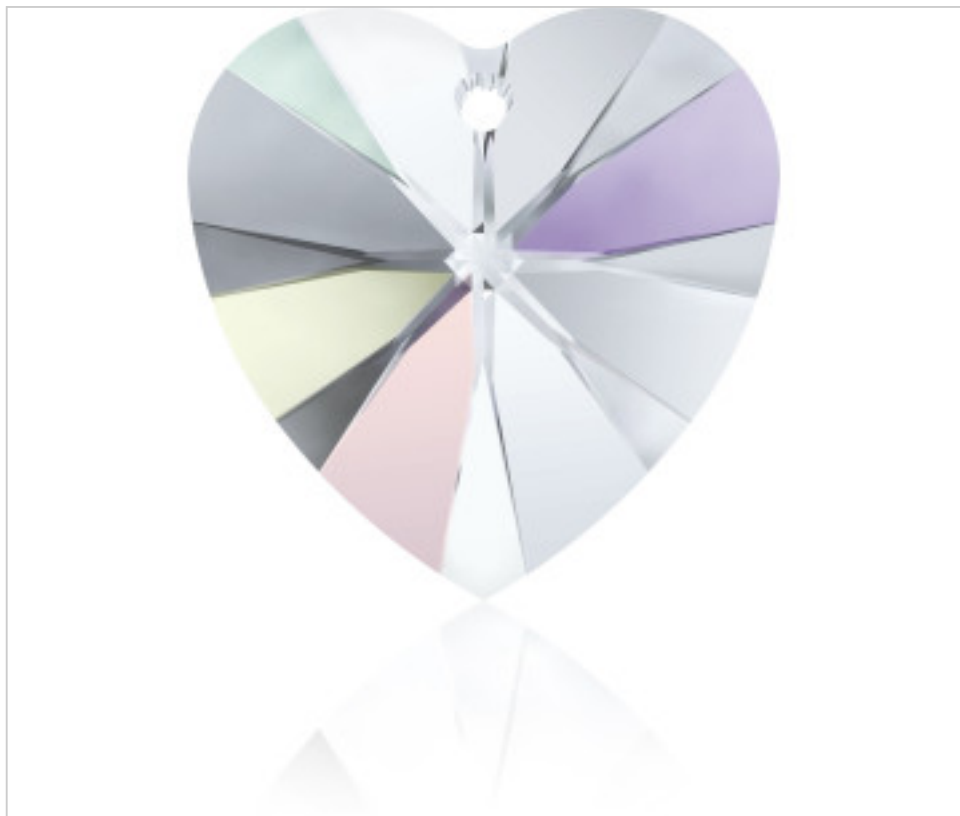

SWAROVSKI CRYSTAL > SWAROVSKI ELEMENTS DE MODE > Pendants
6228 Xilion Heart Pendant

PP6228.014.001A - 1064445

6228 14x14mm Crystal Aurore Boreal (001 AB)

1 févr. 2025

PRIX

	Lot	Prix sans TVA
Pedido m�nimo	144	1,04�

Suite   la page suivante >>

SWAROVSKI CRYSTAL > SWAROVSKI ELEMENTS DE MODE > Pendants
6228 Xilion Heart Pendant

PP6228.014.001A - 1064445

6228 14x14mm Crystal Aurore Boreal (001 AB)

SPÉCIFICATIONS TECHNIQUES

Conditionnement: Boîte 144 Unités

AUTRES CARACTÉRISTIQUES

Taille: 14 mm

Couleur: Crystal

Effet de couleur: Aurore Boreal

DOCUMENTS

 [Application manuelle](#)

 [Couture](#)