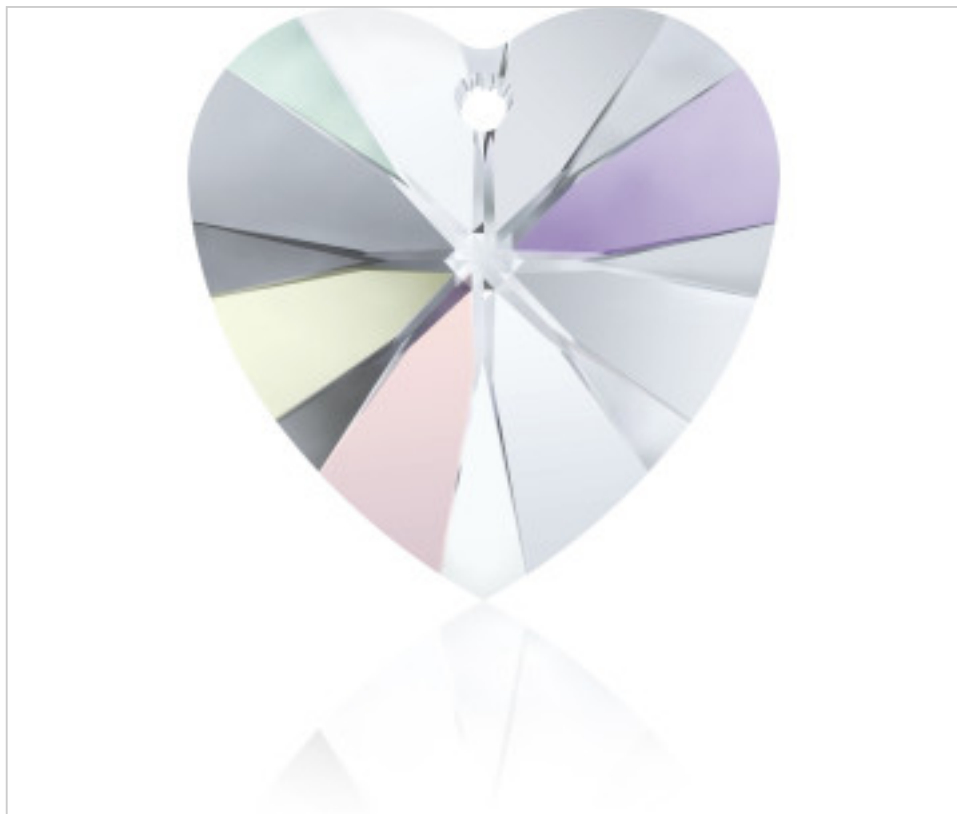

SWAROVSKI CRYSTAL > SWAROVSKI ELEMENTS DE MODE > Pendants
6228 Xilion Heart Pendant

PP6228.014.001A - 1064445

6228 14x14mm Crystal Aurore Boreal (001 AB)

4 mars 2025

PRIX

| | Lot | Prix sans TVA |
|---------------|-----|---------------|
| Pedido mínimo | 144 | 1,04€ |

Suite à la page suivante >>

SWAROVSKI CRYSTAL > SWAROVSKI ELEMENTS DE MODE > Pendants
6228 Xilion Heart Pendant

PP6228.014.001A - 1064445

6228 14x14mm Crystal Aurore Boreal (001 AB)

SPÉCIFICATIONS TECHNIQUES

Conditionnement: Boîte 144 Unités

AUTRES CARACTÉRISTIQUES

Taille: 14 mm

Couleur: Crystal

Effet de couleur: Aurore Boreal

DOCUMENTS

 [Application manuelle](#)

 [Couture](#)