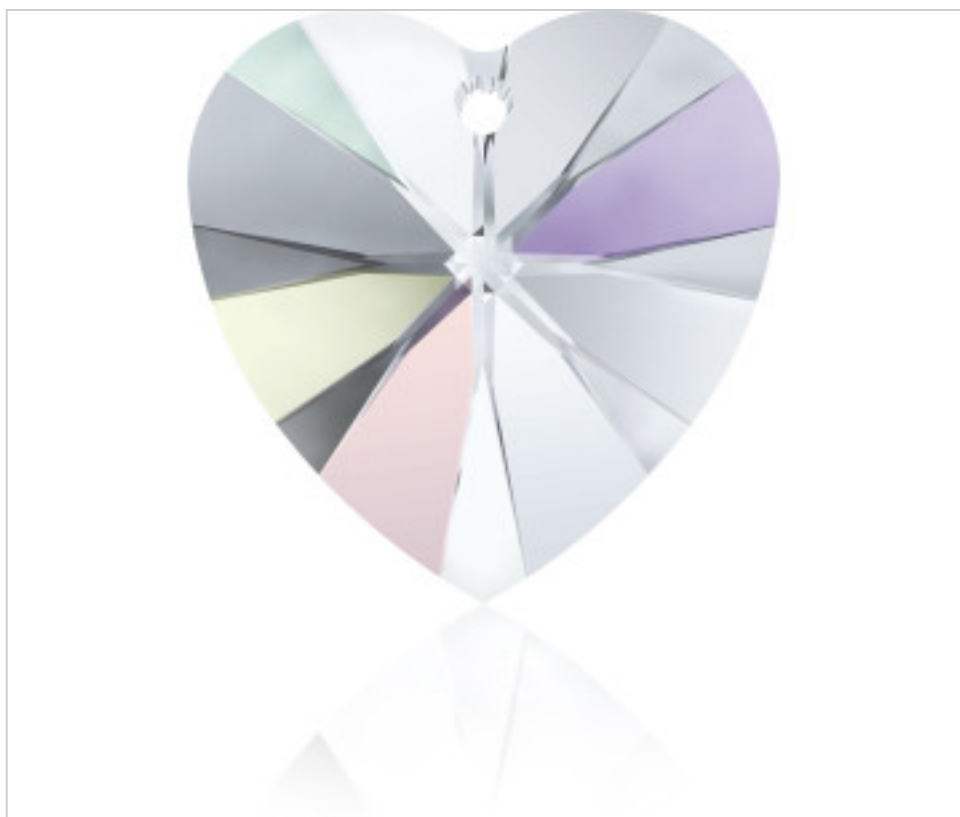

SWAROVSKI CRYSTAL > SWAROVSKI ELEMENTS DE MODE > Pendants  
6228 Xilion Heart Pendant

PP6228.014.001A - 1064445

6228 14x14mm Crystal Aurore Boreal (001 AB)

21 nov. 2024

PP6228.014.001A - 1064445

6228 14x14mm Crystal Aurore Boreal (001 AB)

## AUTRES CARACTÉRISTIQUES

---

Taille: 14 mm

Couleur: Crystal

Effet de couleur: Aurore Boreal