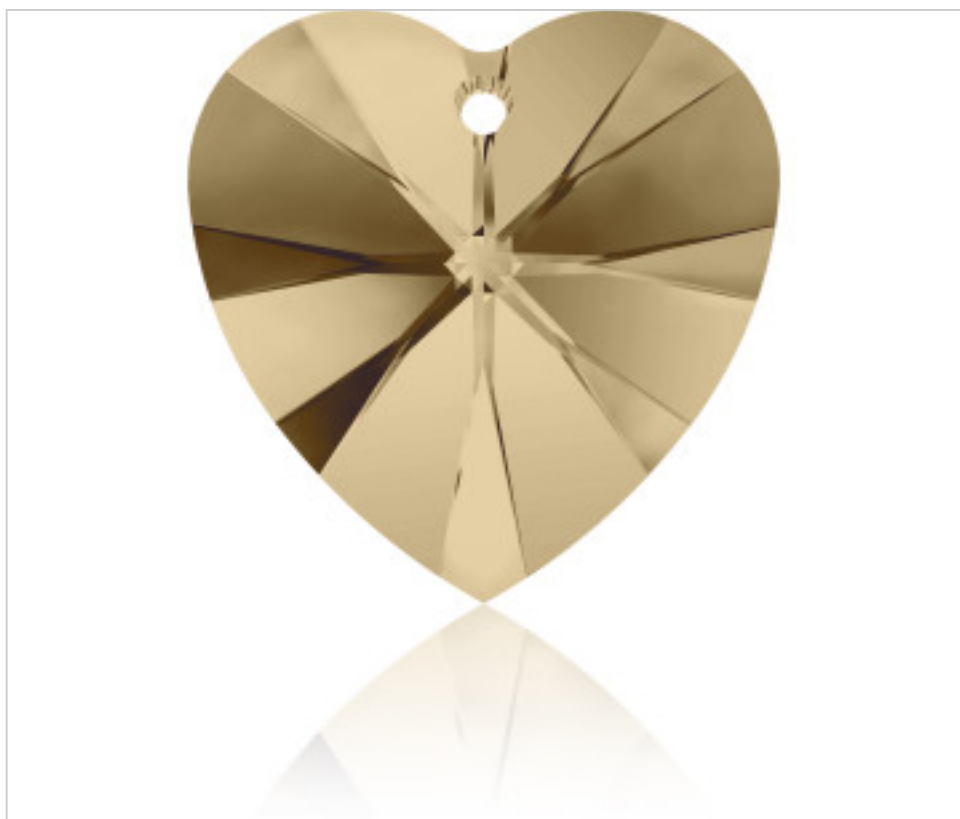

SWAROVSKI CRYSTAL > SWAROVSKI ELEMENTS DE MODE > Pendants
6228 Xilion Heart Pendant

PP6228.014.001C

6228 14x14mm Crystal Golden Shadow(001 GSHA)

5 avril 2025

PRIX

	Lot	Prix sans TVA
Pedido mínimo	144	1,01€

Suite à la page suivante >>

SWAROVSKI CRYSTAL > SWAROVSKI ELEMENTS DE MODE > Pendants
6228 Xilion Heart Pendant

PP6228.014.001C

6228 14x14mm Crystal Golden Shadow(001 GSHA)

SPÉCIFICATIONS TECHNIQUES

Pesage: 1 Grammes

AUTRES CARACTÉRISTIQUES

Taille: 14 mm

Couleur: Crystal

Effet de couleur: Golden Shadow

DOCUMENTS

 [Application manuelle](#)

 [Couture](#)

 [6228 14x14mm Crystal Golden Shadow\(001 GSHA\)](#)

 [6228 14x14mm Crystal Golden Shadow\(001 GSHA\)](#)