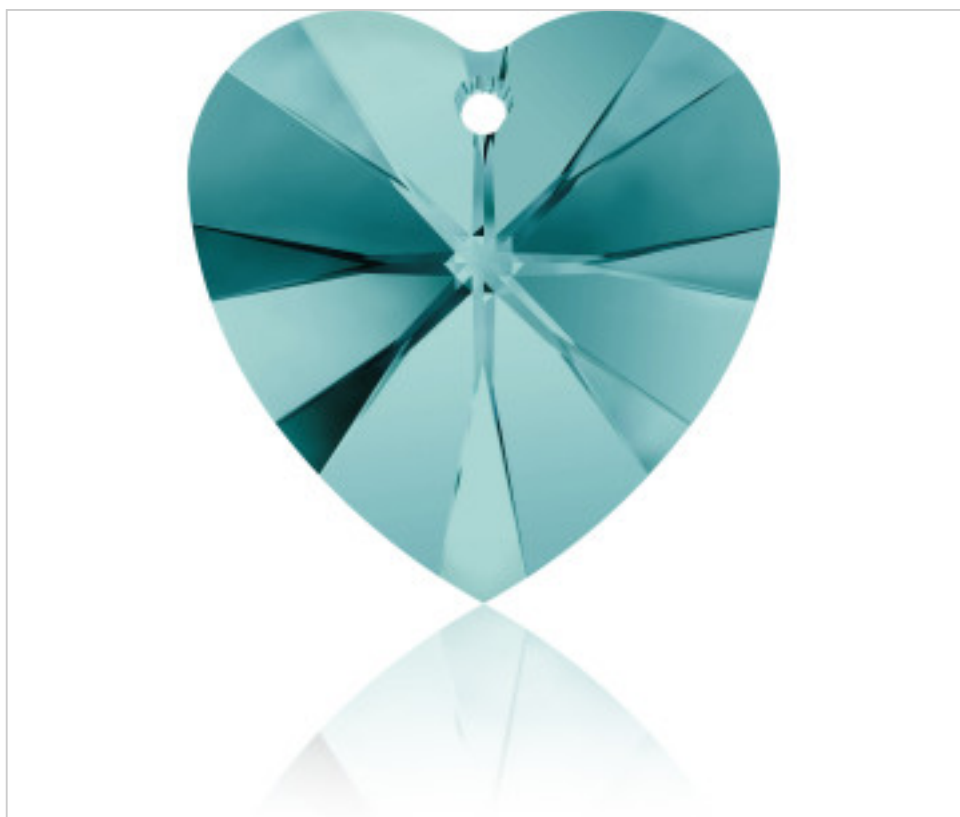

SWAROVSKI CRYSTAL > SWAROVSKI ELEMENTS DE MODE > Pendants
6228 Xilion Heart Pendant

PP6228.014.229 - 1064460

6228 14x14mm Blue Zircon (229)

8 févr. 2025

PRIX

	Lot	Prix sans TVA
Pedido m�nimo	144	1,01�

Suite   la page suivante >>

SWAROVSKI CRYSTAL > SWAROVSKI ELEMENTS DE MODE > Pendants
6228 Xilion Heart Pendant

PP6228.014.229 - 1064460

6228 14x14mm Blue Zircon (229)

SPÉCIFICATIONS TECHNIQUES

Pesage: 0 Grammes

AUTRES CARACTÉRISTIQUES

Taille: 14 mm

Couleur: Blue Zircon

DOCUMENTS

 [Application manuelle](#)

 [Couture](#)

 [6228 14x14mm Blue Zircon \(229\)](#)