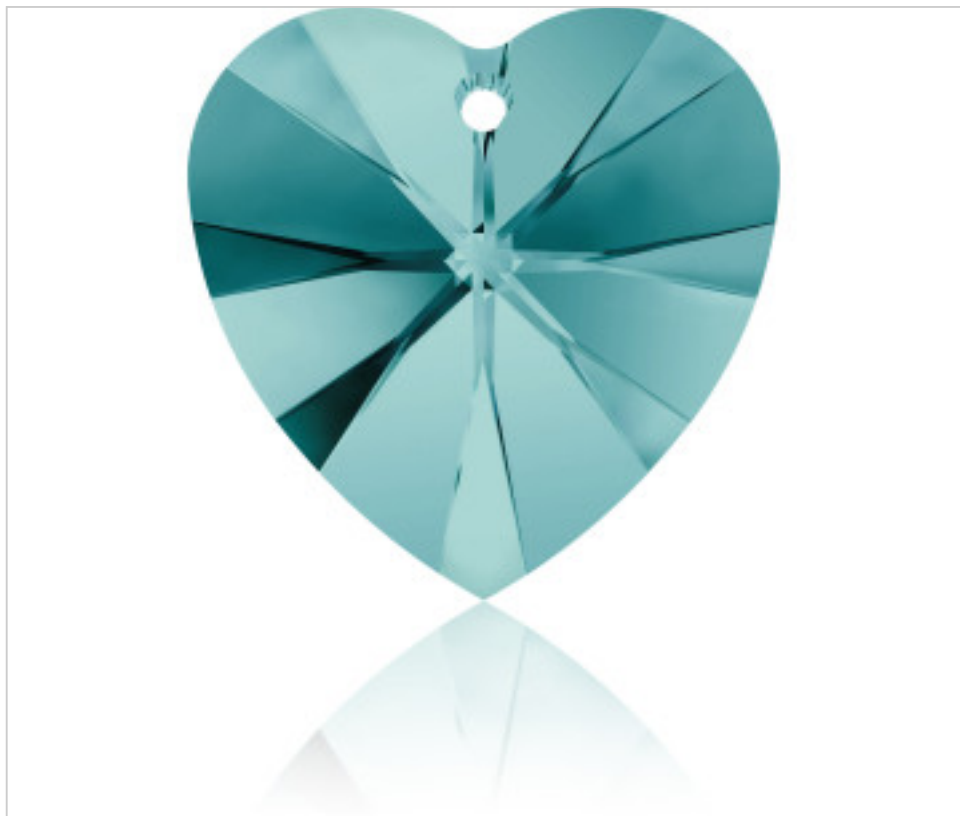

SWAROVSKI CRYSTAL > SWAROVSKI ELEMENTS DE MODE > Pendants  
6228 Xilion Heart Pendant

PP6228.014.229 - 1064460

6228 14x14mm Blue Zircon (229)

21 nov. 2024

## PRIX

	Lot	Prix sans TVA
Pedido mínimo	144	0,99€

Suite à la page suivante >>

SWAROVSKI CRYSTAL > SWAROVSKI ELEMENTS DE MODE > Pendants  
6228 Xilion Heart Pendant

PP6228.014.229 - 1064460

6228 14x14mm Blue Zircon (229)

## AUTRES CARACTÉRISTIQUES

---

Taille: 14 mm

Couleur: Blue Zircon

## DOCUMENTS

---

 [Application manuelle](#)

 [Couture](#)

 [6228 14x14mm Blue Zircon \(229\)](#)