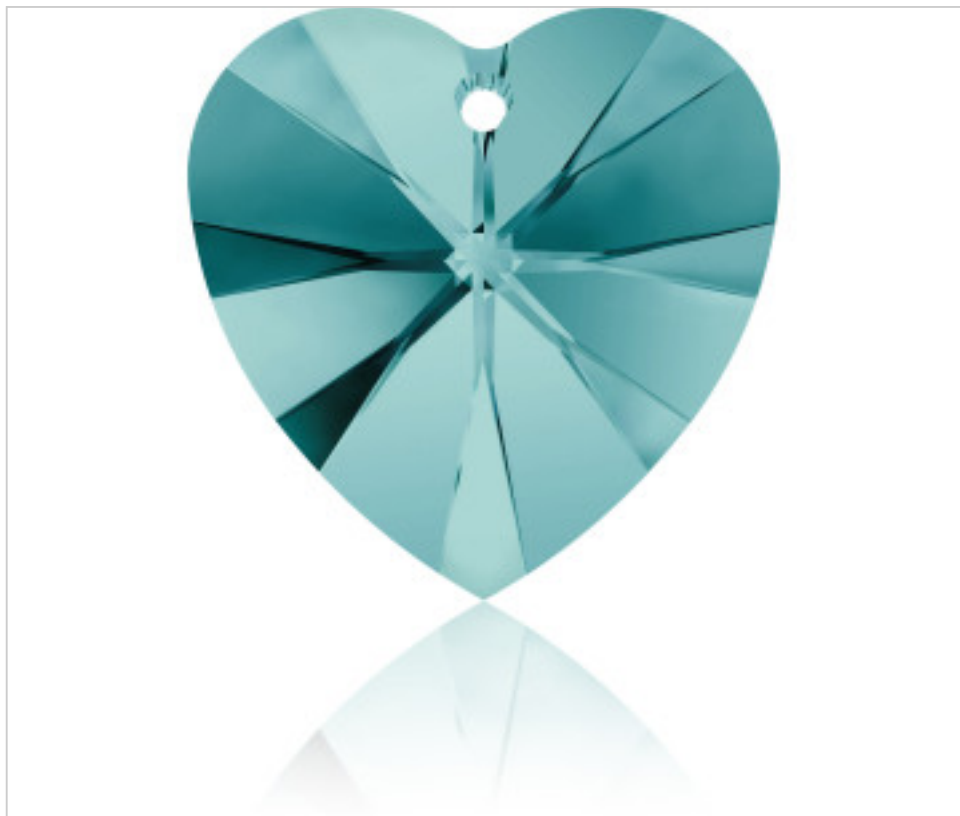

SWAROVSKI CRYSTAL > SWAROVSKI ELEMENTS DE MODE > Pendants  
6228 Xilion Heart Pendant

PP6228.014.229 - 1064460

6228 14x14mm Blue Zircon (229)

5 avril 2025

## PRIX

	Lot	Prix sans TVA
Pedido mínimo	144	1,01€

Suite à la page suivante >>

SWAROVSKI CRYSTAL > SWAROVSKI ELEMENTS DE MODE > Pendants  
6228 Xilion Heart Pendant

PP6228.014.229 - 1064460

6228 14x14mm Blue Zircon (229)

## AUTRES CARACTÉRISTIQUES

---

Taille: 14 mm

Couleur: Blue Zircon

## DOCUMENTS

---

 [Application manuelle](#)

 [Couture](#)

 [6228 14x14mm Blue Zircon \(229\)](#)