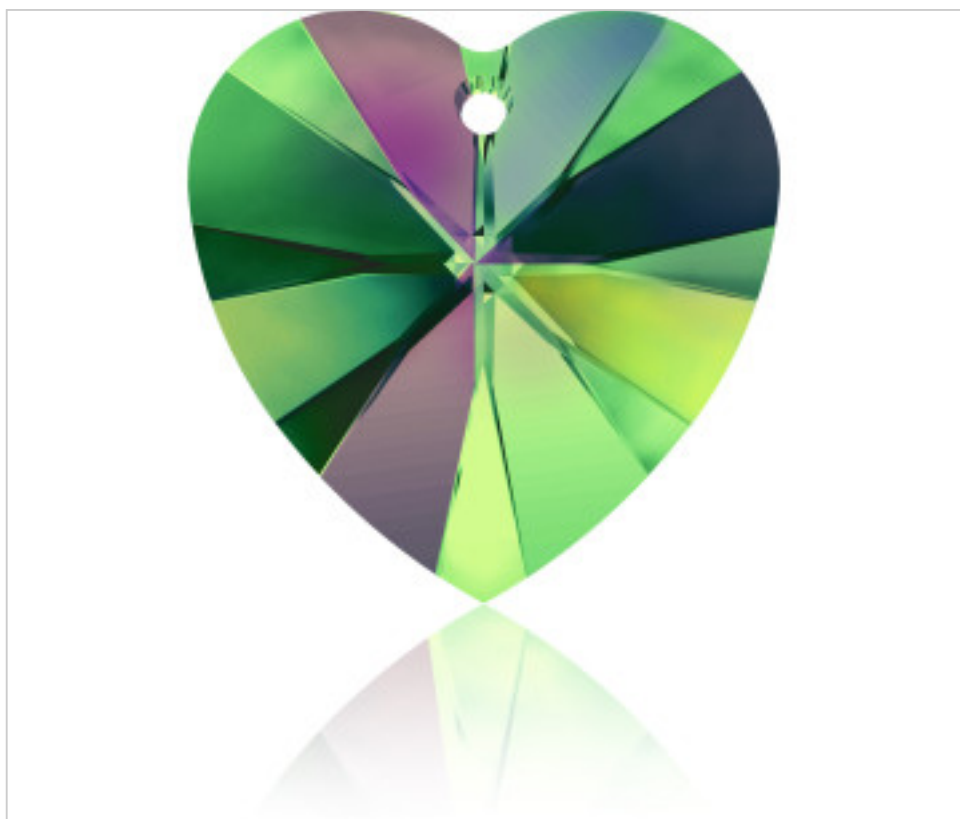

SWAROVSKI CRYSTAL > SWAROVSKI ELEMENTS DE MODE > Pendants  
6228 Xilion Heart Pendant

PP6228.014.001E - 1021448

6228 14x14mm Crystal Vitrail Medium(001 VM)

21 nov. 2024

**PRIX**

	Lot	Prix sans TVA
Pedido mínimo	144	1,00€

Suite à la page suivante >>

SWAROVSKI CRYSTAL > SWAROVSKI ELEMENTS DE MODE > Pendants  
6228 Xilion Heart Pendant

PP6228.014.001E - 1021448

6228 14x14mm Crystal Vitrail Medium(001 VM)

## AUTRES CARACTÉRISTIQUES

---

Taille: 14 mm

Couleur: Crystal

Effet de couleur: Vitrail Medium