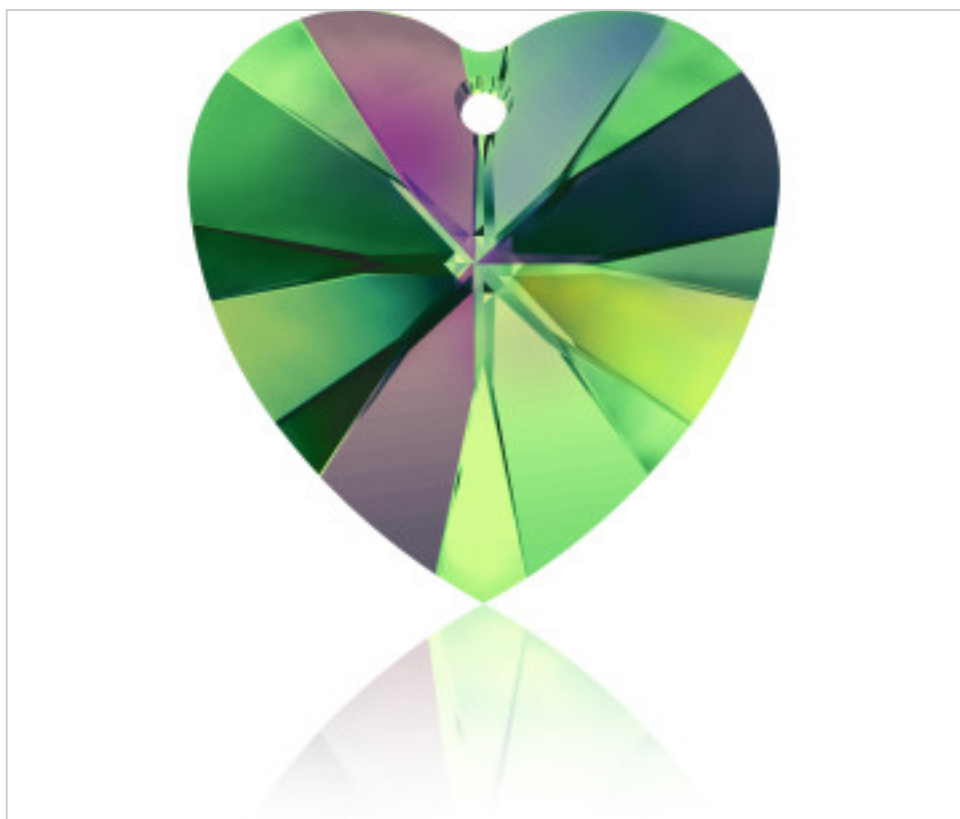

SWAROVSKI CRYSTAL > SWAROVSKI ELEMENTS DE MODE > Pendants
6228 Xilion Heart Pendant

PP6228.014.001E - 1021448

6228 14x14mm Crystal Vitrail Medium(001 VM)

1 févr. 2025

PRIX

	Lot	Prix sans TVA
Pedido m�nimo	144	1,04�

Suite   la page suivante >>

SWAROVSKI CRYSTAL > SWAROVSKI ELEMENTS DE MODE > Pendants
6228 Xilion Heart Pendant

PP6228.014.001E - 1021448

6228 14x14mm Crystal Vitrail Medium(001 VM)

SPÉCIFICATIONS TECHNIQUES