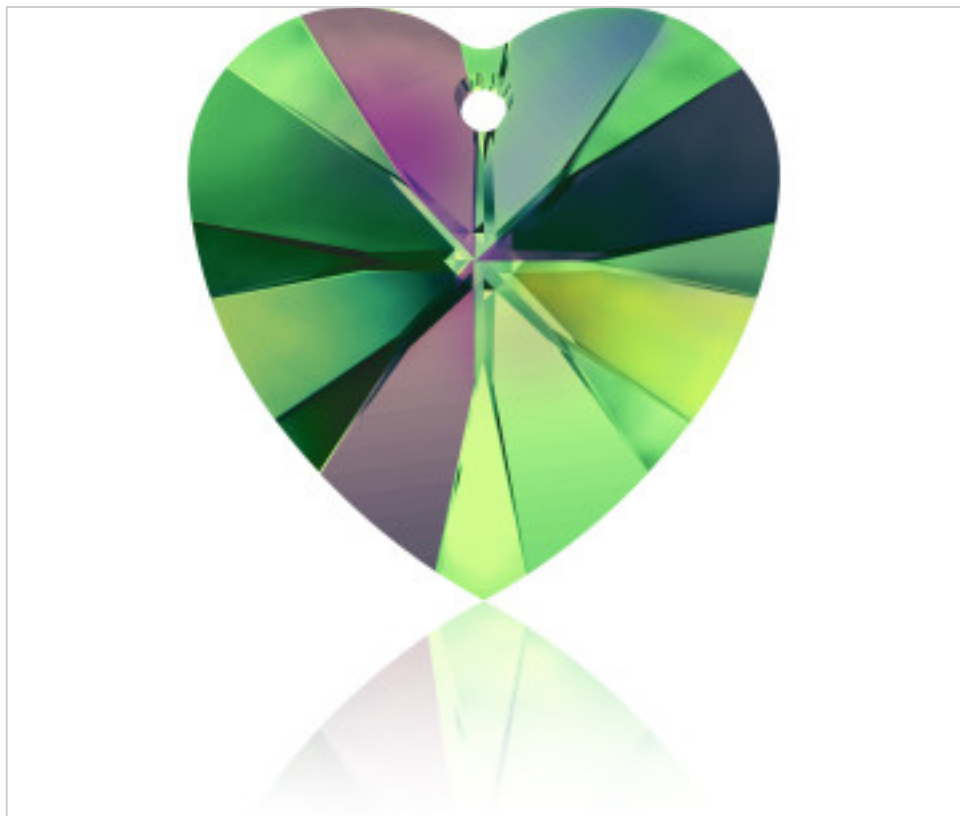

SWAROVSKI CRYSTAL > SWAROVSKI ELEMENTS DE MODE > Pendants
6228 Xilion Heart Pendant

PP6228.014.001E - 1021448

6228 14x14mm Crystal Vitrail Medium(001 VM)

22 déc. 2024

PRIX

	Lot	Prix sans TVA
Pedido m�nimo	144	1,00�

Suite   la page suivante >>

SWAROVSKI CRYSTAL > SWAROVSKI ELEMENTS DE MODE > Pendants
6228 Xilion Heart Pendant

PP6228.014.001E - 1021448

6228 14x14mm Crystal Vitrail Medium(001 VM)

SPÉCIFICATIONS TECHNIQUES