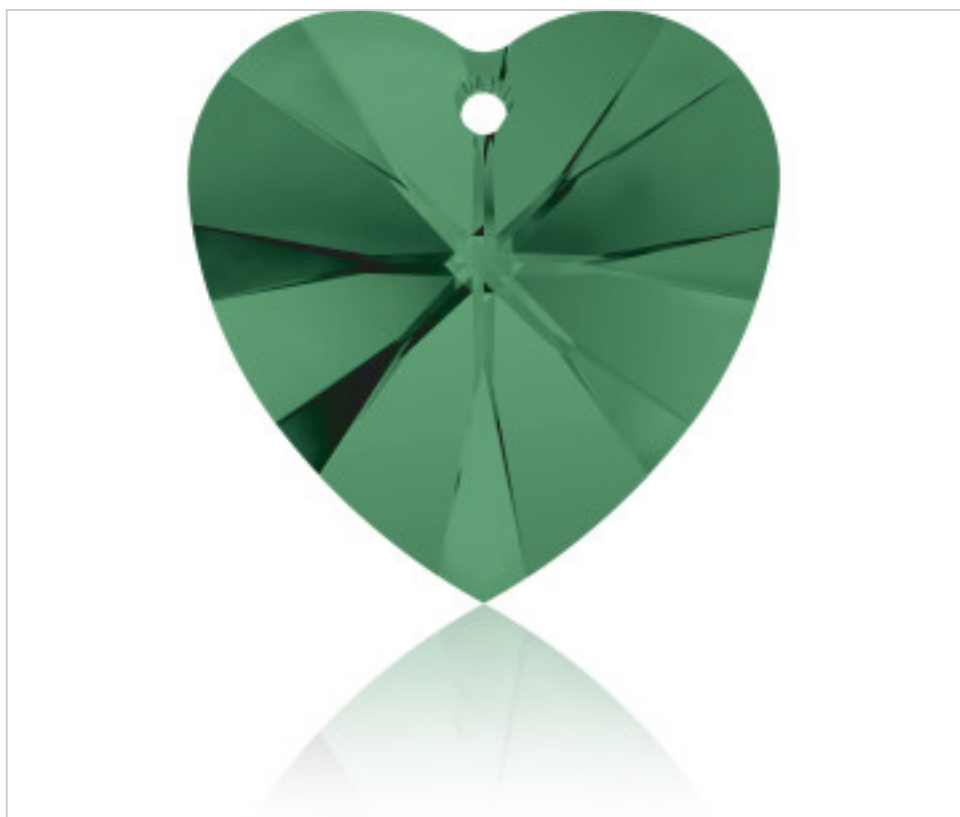

SWAROVSKI CRYSTAL > SWAROVSKI ELEMENTS DE MODE > Pendants
6228 Xilion Heart Pendant

PP6228.014.205 - 1064462

6228 14x14mm Emerald (205)

4 mars 2025

PRIX

	Lot	Prix sans TVA
Pedido mínimo	144	1,01€

Suite à la page suivante >>

SWAROVSKI CRYSTAL > SWAROVSKI ELEMENTS DE MODE > Pendants
6228 Xilion Heart Pendant

PP6228.014.205 - 1064462

6228 14x14mm Emerald (205)

SPÉCIFICATIONS TECHNIQUES

Pesage: 2 Grammes

AUTRES CARACTÉRISTIQUES

Taille: 14 mm

Couleur: Emerald

DOCUMENTS

 [Application manuelle](#)

 [Couture](#)

 [6228 14x14mm Emerald \(205\)](#)