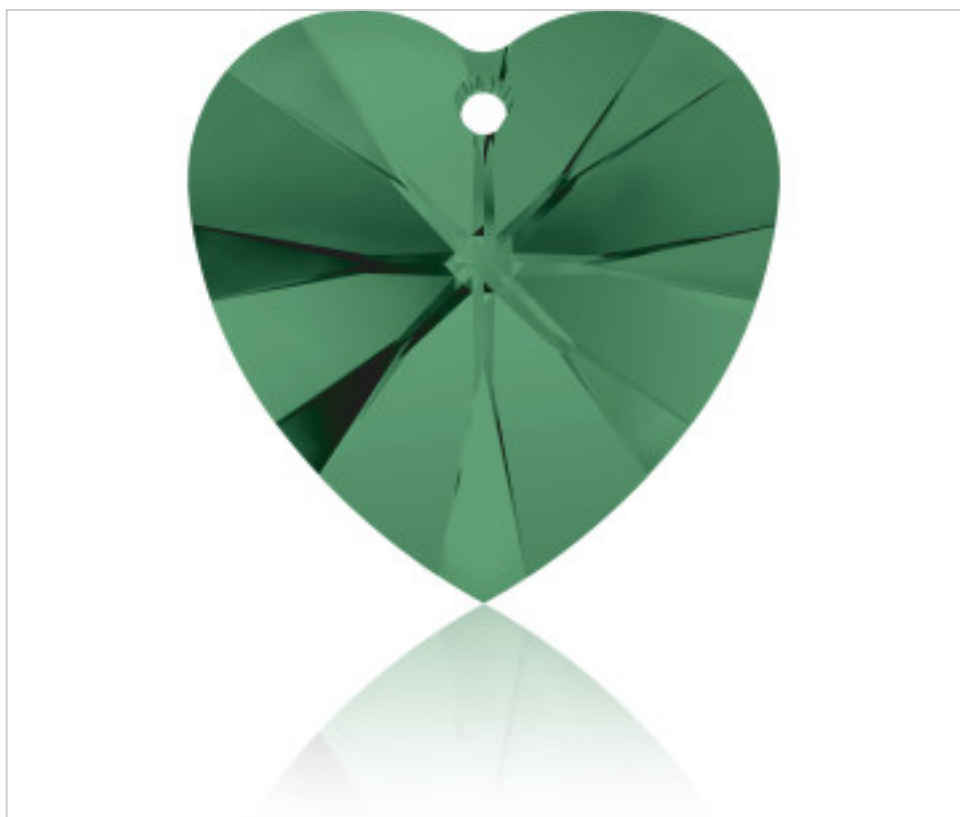

SWAROVSKI CRYSTAL > SWAROVSKI ELEMENTS DE MODE > Pendants
6228 Xilion Heart Pendant

PP6228.014.205 - 1064462

6228 14x14mm Emerald (205)

1 févr. 2025

PRIX

	Lot	Prix sans TVA
Pedido mínimo	144	1,01€

Suite à la page suivante >>

SWAROVSKI CRYSTAL > SWAROVSKI ELEMENTS DE MODE > Pendants
6228 Xilion Heart Pendant

PP6228.014.205 - 1064462

6228 14x14mm Emerald (205)

SPÉCIFICATIONS TECHNIQUES

Pesage: 2 Grammes

AUTRES CARACTÉRISTIQUES

Taille: 14 mm

Couleur: Emerald

DOCUMENTS

 [Application manuelle](#)

 [Couture](#)

 [6228 14x14mm Emerald \(205\)](#)