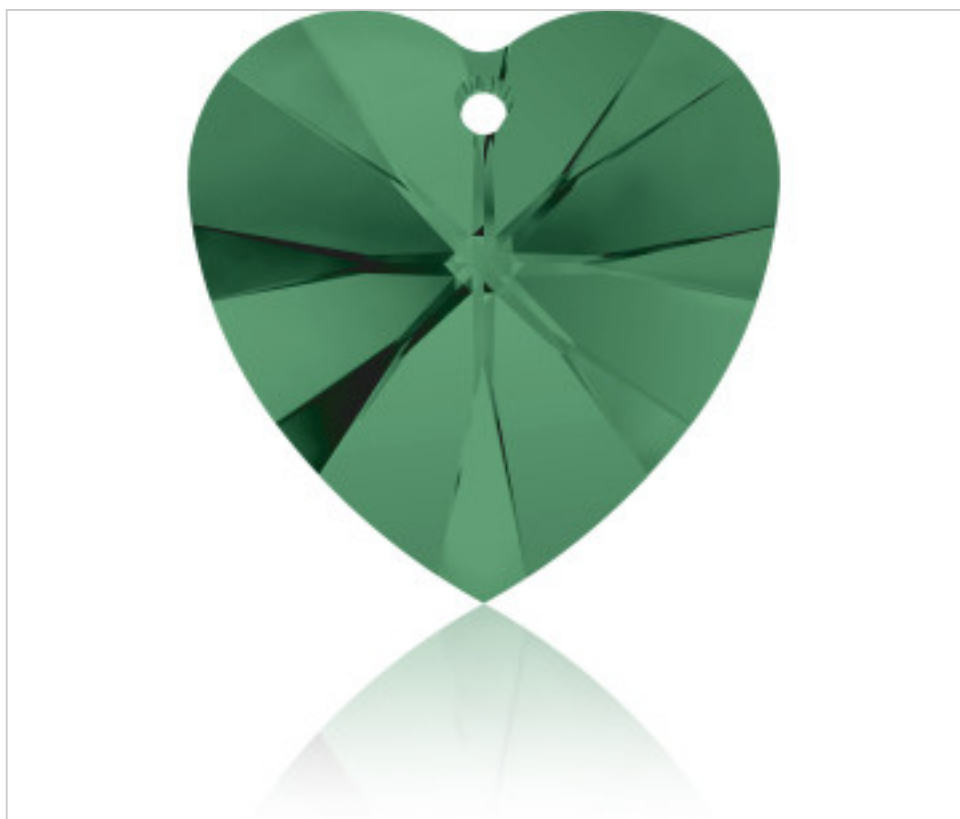

SWAROVSKI CRYSTAL > SWAROVSKI ELEMENTS DE MODE > Pendants  
6228 Xilion Heart Pendant

PP6228.014.205 - 1064462

6228 14x14mm Emerald (205)

5 avril 2025

## PRIX

	Lot	Prix sans TVA
Pedido mínimo	144	1,01€

Suite à la page suivante >>

SWAROVSKI CRYSTAL > SWAROVSKI ELEMENTS DE MODE > Pendants  
6228 Xilion Heart Pendant

PP6228.014.205 - 1064462

6228 14x14mm Emerald (205)

## AUTRES CARACTÉRISTIQUES

---

Taille: 14 mm

Couleur: Emerald