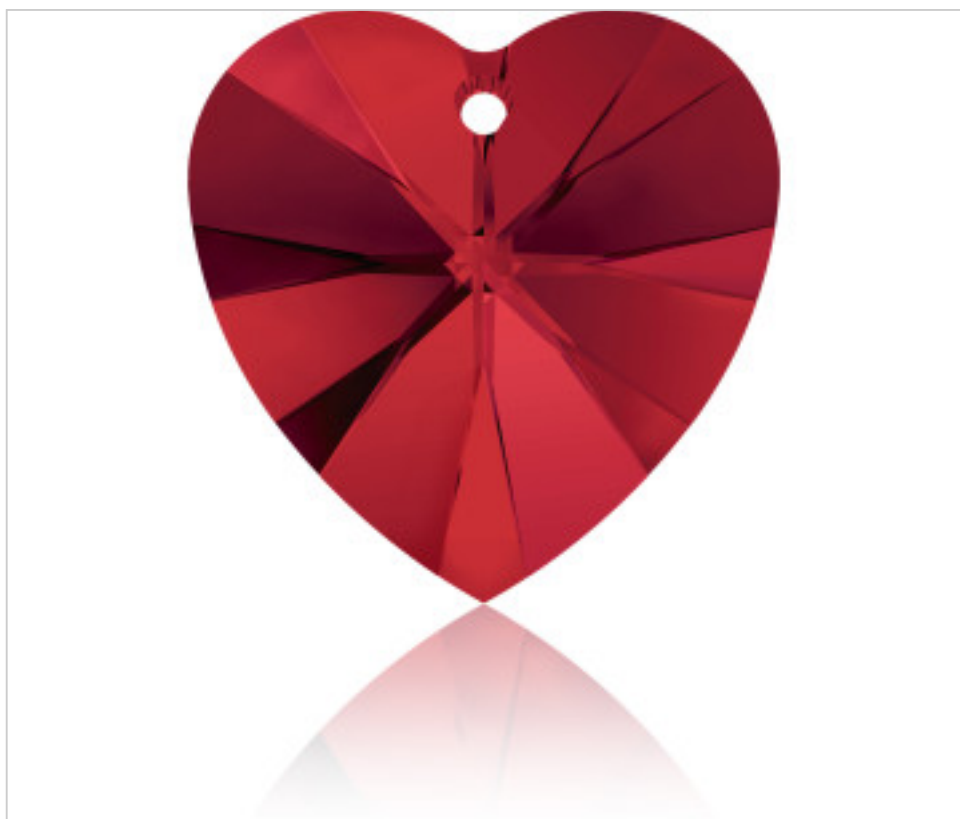

SWAROVSKI CRYSTAL > SWAROVSKI ELEMENTS DE MODE > Pendants
6228 Xilion Heart Pendant

PP6228.014.227 - 1021439

6228 14x14mm Light Siam (227)

22 déc. 2024

PRIX

	Lot	Prix sans TVA
Pedido m�nimo	144	0,96�

Suite   la page suivante >>

SWAROVSKI CRYSTAL > SWAROVSKI ELEMENTS DE MODE > Pendants
6228 Xilion Heart Pendant

PP6228.014.227 - 1021439

6228 14x14mm Light Siam (227)

SPÉCIFICATIONS TECHNIQUES

Pesage: 1 Grammes

Conditionnement: Boîte 144 Unités

AUTRES CARACTÉRISTIQUES

Taille: 14 mm

Couleur: Light Siam

DOCUMENTS

 [Application manuelle](#)

 [Couture](#)

 [6228 14x14mm Light Siam \(227 \)](#)