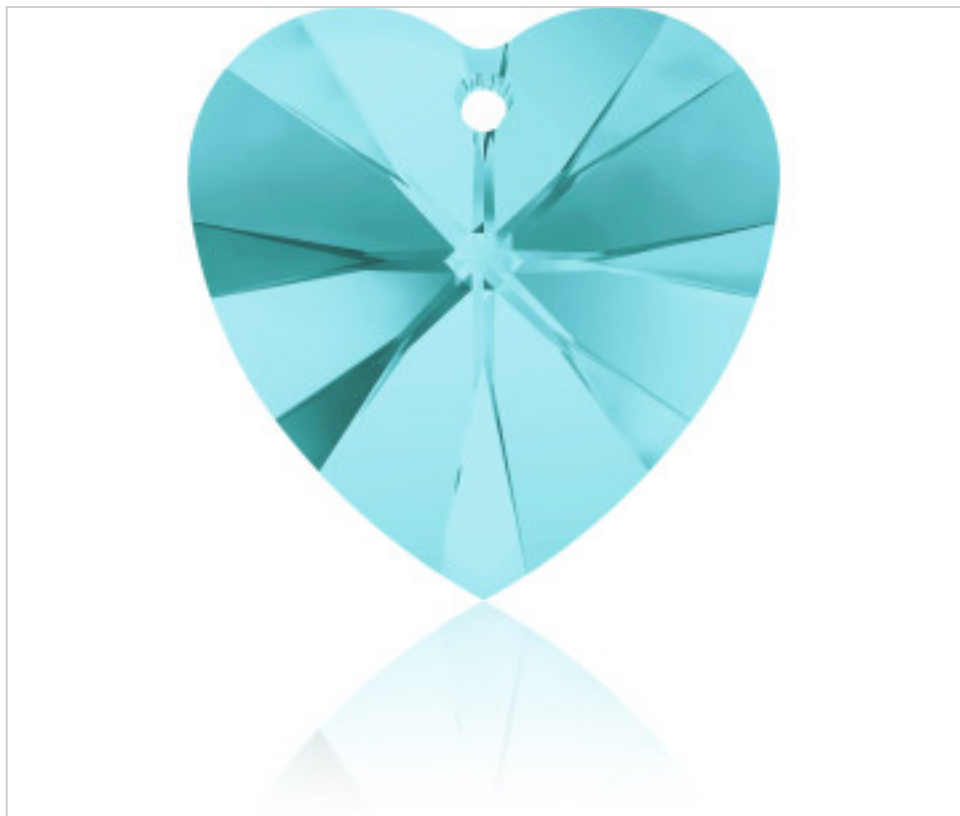

SWAROVSKI CRYSTAL > SWAROVSKI ELEMENTS DE MODE > Pendants
6228 Xilion Heart Pendant

PP6228.014.263 - 1162788

6228 14x14mm Light Turquoise (263)

5 avril 2025

PRIX

	Lot	Prix sans TVA
Pedido mínimo	144	1,01€

Suite à la page suivante >>

SWAROVSKI CRYSTAL > SWAROVSKI ELEMENTS DE MODE > Pendants
6228 Xilion Heart Pendant

PP6228.014.263 - 1162788

6228 14x14mm Light Turquoise (263)

SPÉCIFICATIONS TECHNIQUES

Pesage: 0 Grammes

AUTRES CARACTÉRISTIQUES

Taille: 14 mm

Couleur: Light Turquoise

DOCUMENTS

 [Application manuelle](#)

 [Couture](#)

 [6228 14x14mm Light Turquoise \(263\)](#)