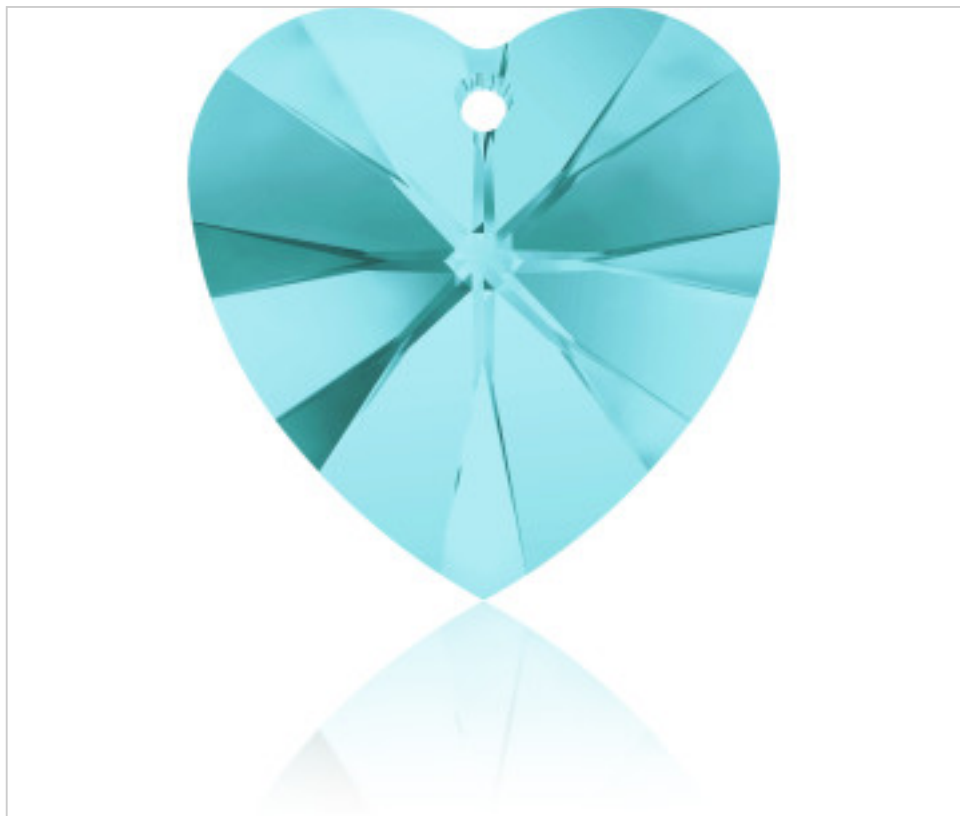

SWAROVSKI CRYSTAL > SWAROVSKI ELEMENTS DE MODE > Pendants  
6228 Xilion Heart Pendant

PP6228.014.263 - 1162788

6228 14x14mm Light Turquoise (263)

4 mars 2025

**PRIX**

	Lot	Prix sans TVA
Pedido mínimo	144	1,01€

Suite à la page suivante >>

SWAROVSKI CRYSTAL > SWAROVSKI ELEMENTS DE MODE > Pendants  
6228 Xilion Heart Pendant

PP6228.014.263 - 1162788

6228 14x14mm Light Turquoise (263)

## AUTRES CARACTÉRISTIQUES

---

Taille: 14 mm

Couleur: Light Turquoise