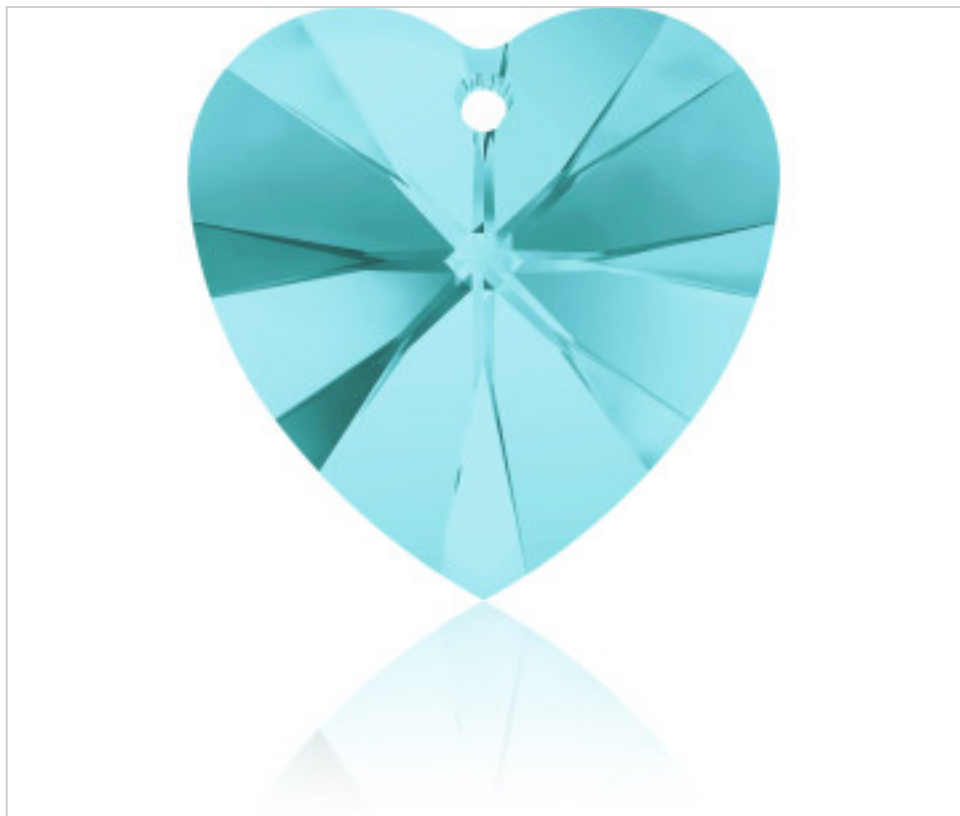

SWAROVSKI CRYSTAL > SWAROVSKI ELEMENTS DE MODE > Pendants
6228 Xilion Heart Pendant

PP6228.014.263 - 1162788

6228 14x14mm Light Turquoise (263)

22 déc. 2024

PRIX

	Lot	Prix sans TVA
Pedido mínimo	144	0,99€

Suite à la page suivante >>

SWAROVSKI CRYSTAL > SWAROVSKI ELEMENTS DE MODE > Pendants
6228 Xilion Heart Pendant

PP6228.014.263 - 1162788

6228 14x14mm Light Turquoise (263)

SPÉCIFICATIONS TECHNIQUES

Pesage: 0 Grammes

AUTRES CARACTÉRISTIQUES

Taille: 14 mm

Couleur: Light Turquoise

DOCUMENTS

 [Application manuelle](#)

 [Couture](#)

 [6228 14x14mm Light Turquoise \(263\)](#)