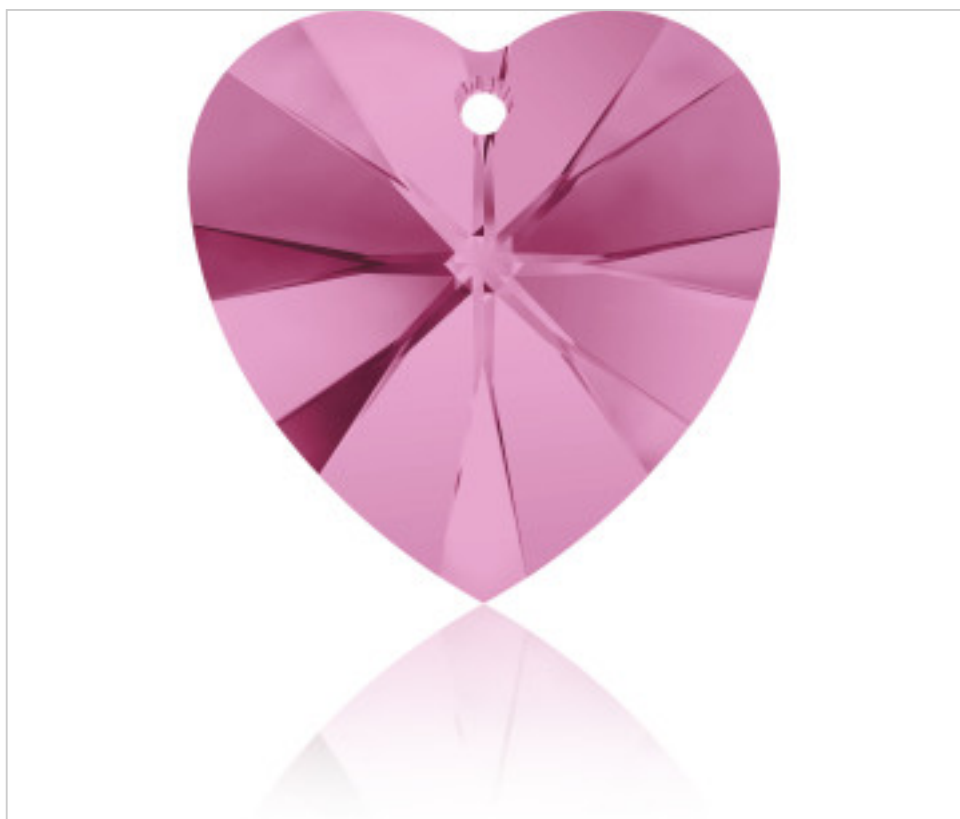

SWAROVSKI CRYSTAL > SWAROVSKI ELEMENTS DE MODE > Pendants  
6228 Xilion Heart Pendant

PP6228.014.209 - 1064474

6228 14x14mm Rose (209)

5 avril 2025

## PRIX

	Lot	Prix sans TVA
Pedido mínimo	144	1,01€

Suite à la page suivante >>

SWAROVSKI CRYSTAL > SWAROVSKI ELEMENTS DE MODE > Pendants  
6228 Xilion Heart Pendant

PP6228.014.209 - 1064474

6228 14x14mm Rose (209)

## AUTRES CARACTÉRISTIQUES

---

Taille: 14 mm

Couleur: Rose