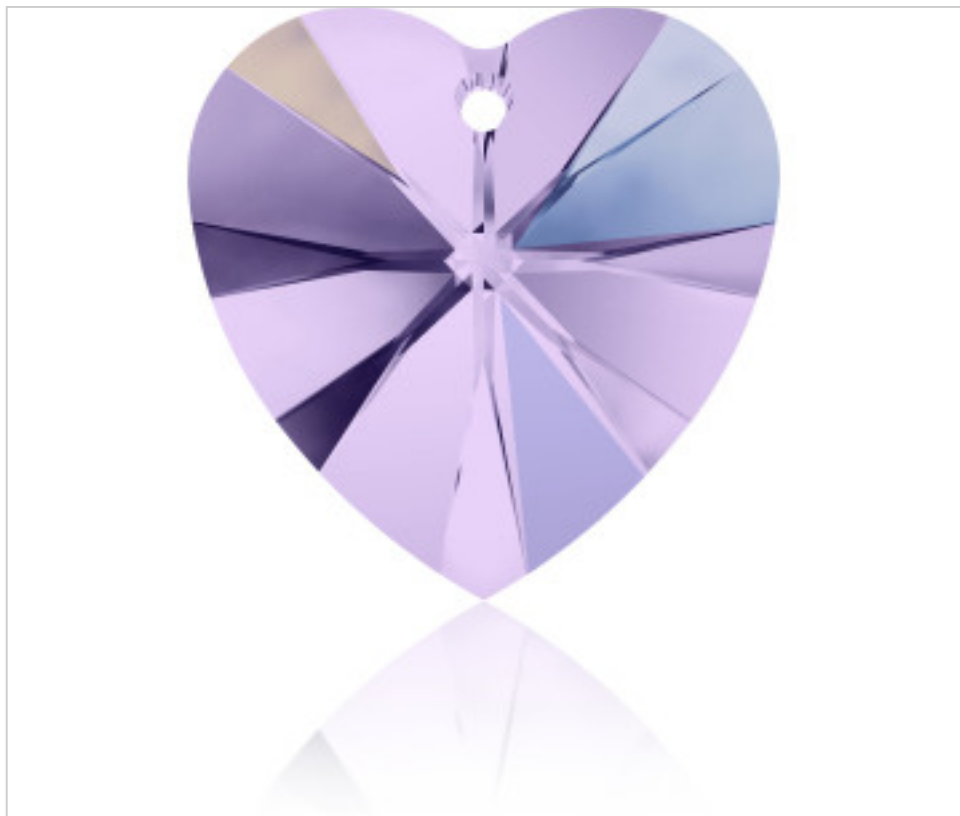

SWAROVSKI CRYSTAL > SWAROVSKI ELEMENTS DE MODE > Pendants  
6228 Xilion Heart Pendant

PP6228.014.371A - 1075095

6228 14x14mm Violet Aurore Boreal (371 AB)

5 avril 2025

## PRIX

	Lot	Prix sans TVA
Pedido mínimo	144	1,11€

Suite à la page suivante >>

SWAROVSKI CRYSTAL > SWAROVSKI ELEMENTS DE MODE > Pendants  
6228 Xilion Heart Pendant

PP6228.014.371A - 1075095

6228 14x14mm Violet Aurore Boreal (371 AB)

## AUTRES CARACTÉRISTIQUES

---

Taille: 14 mm

Couleur: Violet

Effet de couleur: Aurore Boreal