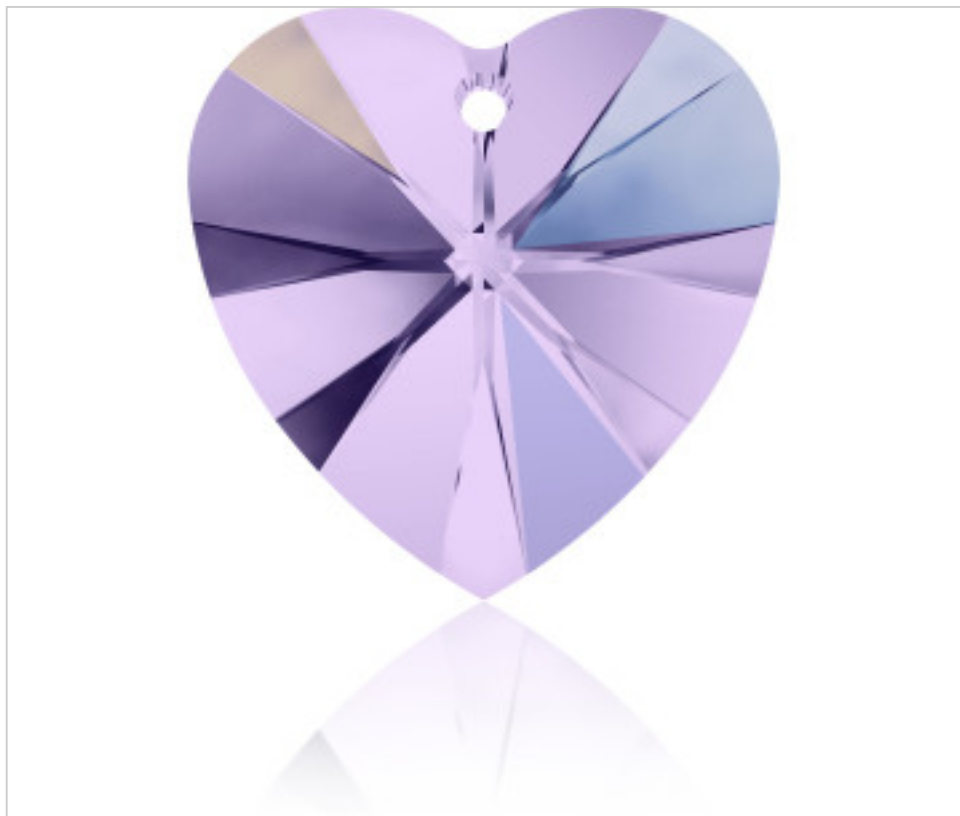

SWAROVSKI CRYSTAL > SWAROVSKI ELEMENTS DE MODE > Pendants
6228 Xilion Heart Pendant

PP6228.014.371A - 1075095

6228 14x14mm Violet Aurore Boreal (371 AB)

4 mars 2025

PRIX

	Lot	Prix sans TVA
Pedido mínimo	144	1,11€

Suite à la page suivante >>

SWAROVSKI CRYSTAL > SWAROVSKI ELEMENTS DE MODE > Pendants
6228 Xilion Heart Pendant

PP6228.014.371A - 1075095

6228 14x14mm Violet Aurore Boreal (371 AB)

SPÉCIFICATIONS TECHNIQUES

Pesage: 0 Grammes

AUTRES CARACTÉRISTIQUES

Taille: 14 mm

Couleur: Violet

Effet de couleur: Aurore Boreal

DOCUMENTS

 [Application manuelle](#)

 [Couture](#)