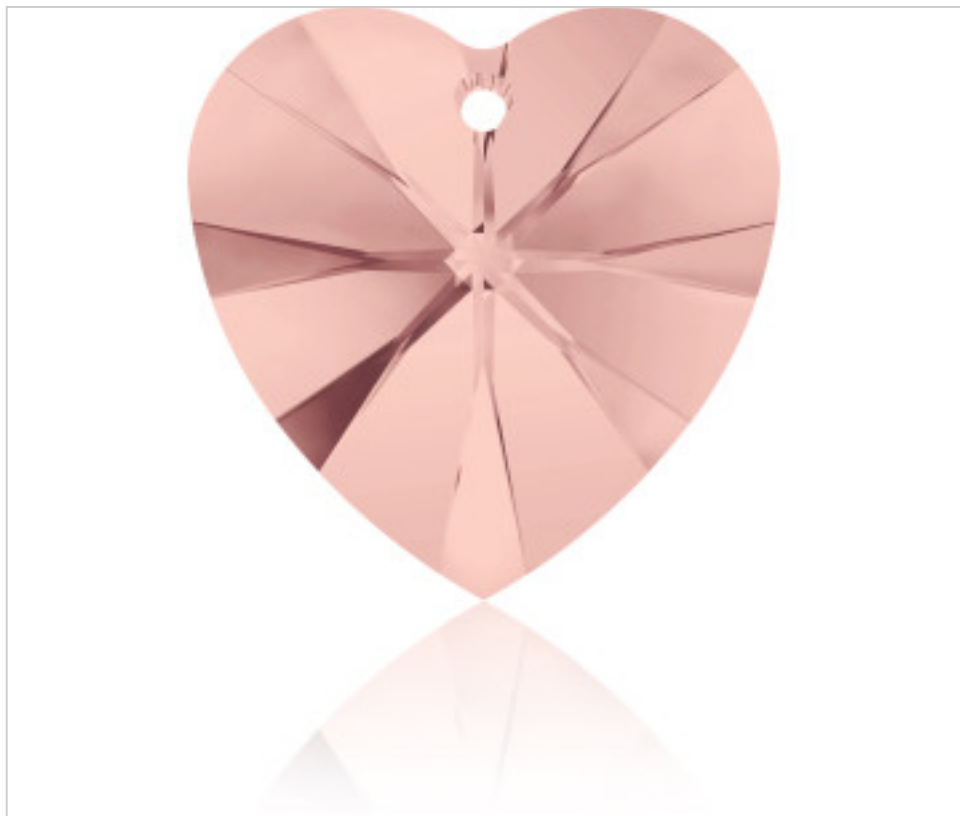

SWAROVSKI CRYSTAL > SWAROVSKI ELEMENTS DE MODE > Pendants
6228 Xilion Heart Pendant

PP6228.018.257 - 5130947

6228 18x17,5mm Blush Rose (257)

22 déc. 2024

PRIX

	Lot	Prix sans TVA
Pedido m�nimo	72	2,02�

Suite   la page suivante >>

SWAROVSKI CRYSTAL > SWAROVSKI ELEMENTS DE MODE > Pendants
6228 Xilion Heart Pendant

PP6228.018.257 - 5130947

6228 18x17,5mm Blush Rose (257)

SPÉCIFICATIONS TECHNIQUES

Conditionnement: Boîte 72 Unités

AUTRES CARACTÉRISTIQUES

Taille: 18 mm

Couleur: Blush Rose

DOCUMENTS

 [Application manuelle](#)

 [Couture](#)

 [6228 18x17,5mm Blush Rose \(257 \)](#)