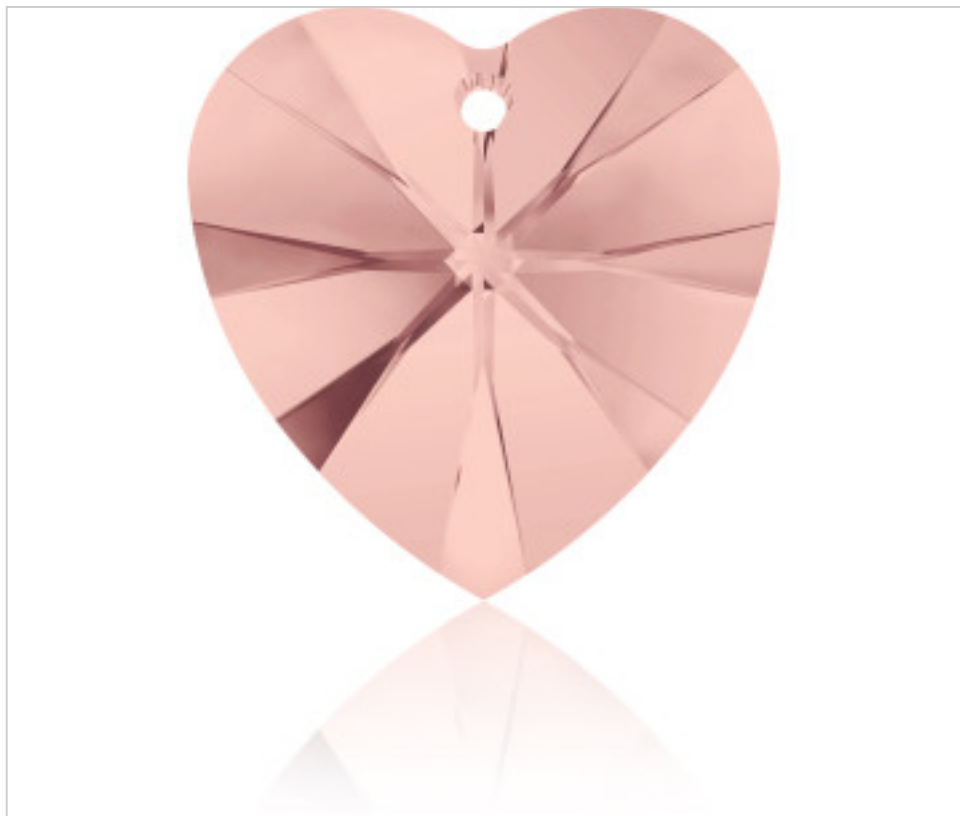

SWAROVSKI CRYSTAL > SWAROVSKI ELEMENTS DE MODE > Pendants
6228 Xilion Heart Pendant

PP6228.018.257 - 5130947

6228 18x17,5mm Blush Rose (257)

4 nov. 2024

PRIX

	Lot	Prix sans TVA
Pedido mínimo	72	2,02€

Suite à la page suivante >>

SWAROVSKI CRYSTAL > SWAROVSKI ELEMENTS DE MODE > Pendants
6228 Xilion Heart Pendant

PP6228.018.257 - 5130947

6228 18x17,5mm Blush Rose (257)

SPÉCIFICATIONS TECHNIQUES

Conditionnement: Boîte 72 Unités

AUTRES CARACTÉRISTIQUES

Taille: 18 mm

Couleur: Blush Rose

DOCUMENTS

 [Application manuelle](#)

 [Couture](#)

 [6228 18x17,5mm Blush Rose \(257 \)](#)