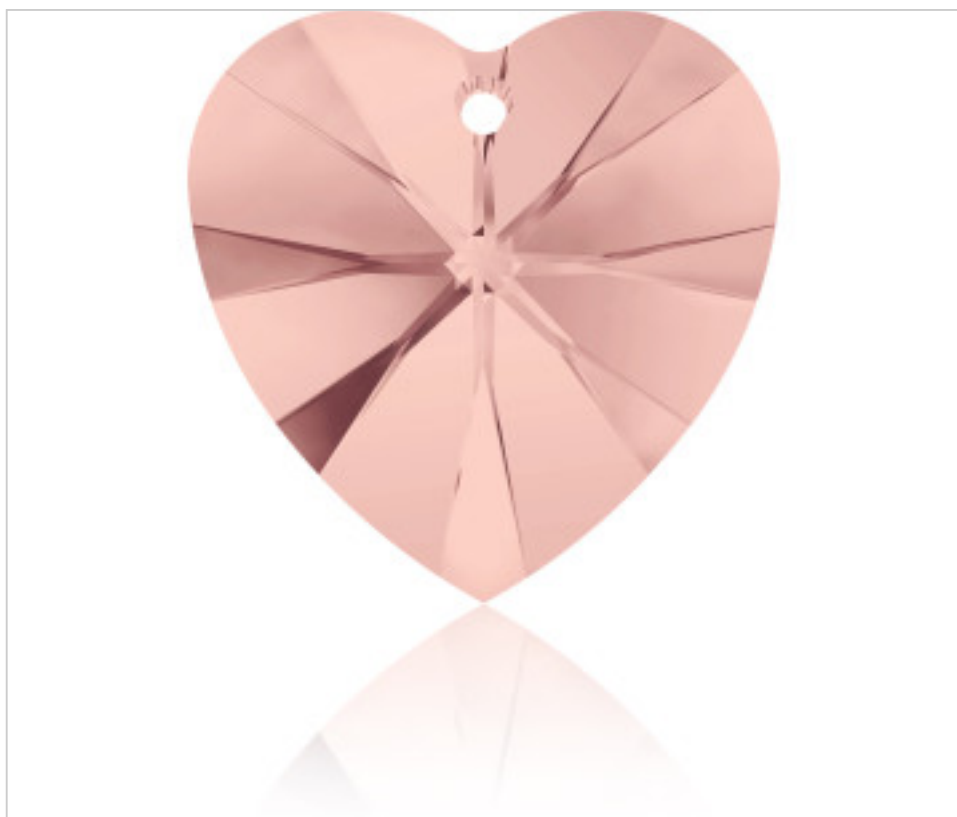

SWAROVSKI CRYSTAL > SWAROVSKI ELEMENTS DE MODE > Pendants
6228 Xilion Heart Pendant

PP6228.018.257 - 5130947

6228 18x17,5mm Blush Rose (257)

4 mars 2025

PRIX

	Lot	Prix sans TVA
Pedido mínimo	72	2,08€

Suite à la page suivante >>

SWAROVSKI CRYSTAL > SWAROVSKI ELEMENTS DE MODE > Pendants
6228 Xilion Heart Pendant

PP6228.018.257 - 5130947

6228 18x17,5mm Blush Rose (257)

SPÉCIFICATIONS TECHNIQUES

Conditionnement: Boîte 72 Unités

AUTRES CARACTÉRISTIQUES

Taille: 18 mm

Couleur: Blush Rose

DOCUMENTS

 [Application manuelle](#)

 [Couture](#)

 [6228 18x17,5mm Blush Rose \(257 \)](#)