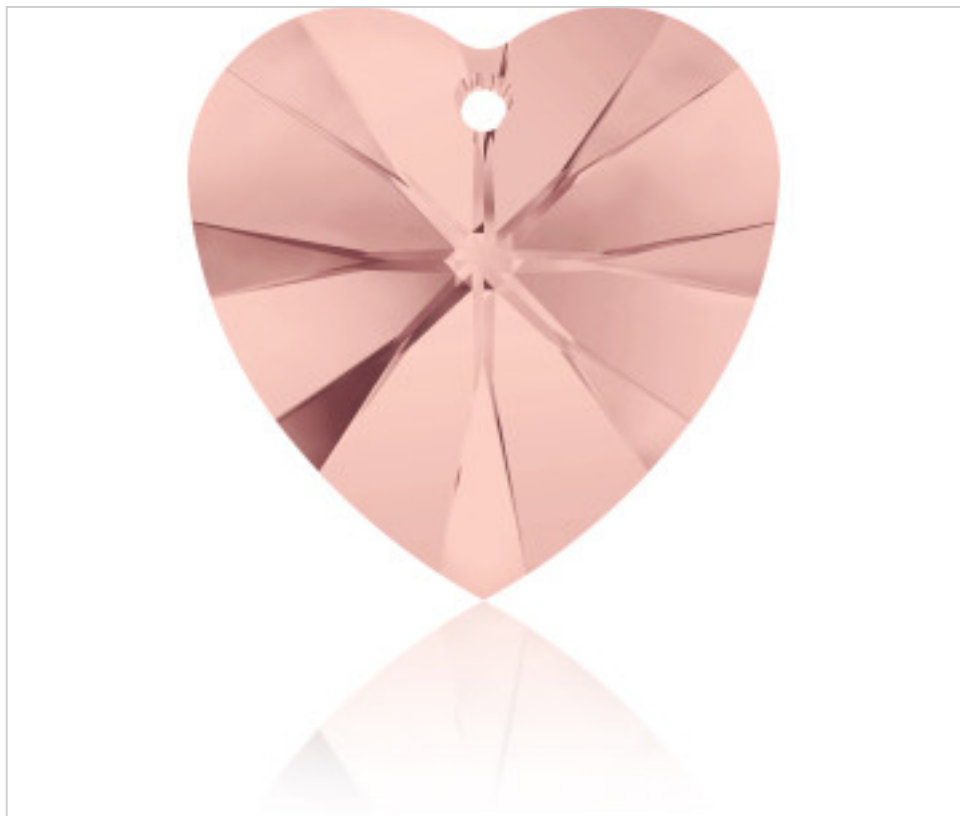

SWAROVSKI CRYSTAL > SWAROVSKI ELEMENTS DE MODE > Pendants
6228 Xilion Heart Pendant

PP6228.018.257 - 5130947

6228 18x17,5mm Blush Rose (257)

5 avril 2025

PRIX

	Lot	Prix sans TVA
Pedido mínimo	72	2,08€

Suite à la page suivante >>

SWAROVSKI CRYSTAL > SWAROVSKI ELEMENTS DE MODE > Pendants
6228 Xilion Heart Pendant

PP6228.018.257 - 5130947

6228 18x17,5mm Blush Rose (257)

SPÉCIFICATIONS TECHNIQUES

Conditionnement: Boîte 72 Unités

AUTRES CARACTÉRISTIQUES

Taille: 18 mm

Couleur: Blush Rose

DOCUMENTS

 [Application manuelle](#)

 [Couture](#)

 [6228 18x17,5mm Blush Rose \(257 \)](#)