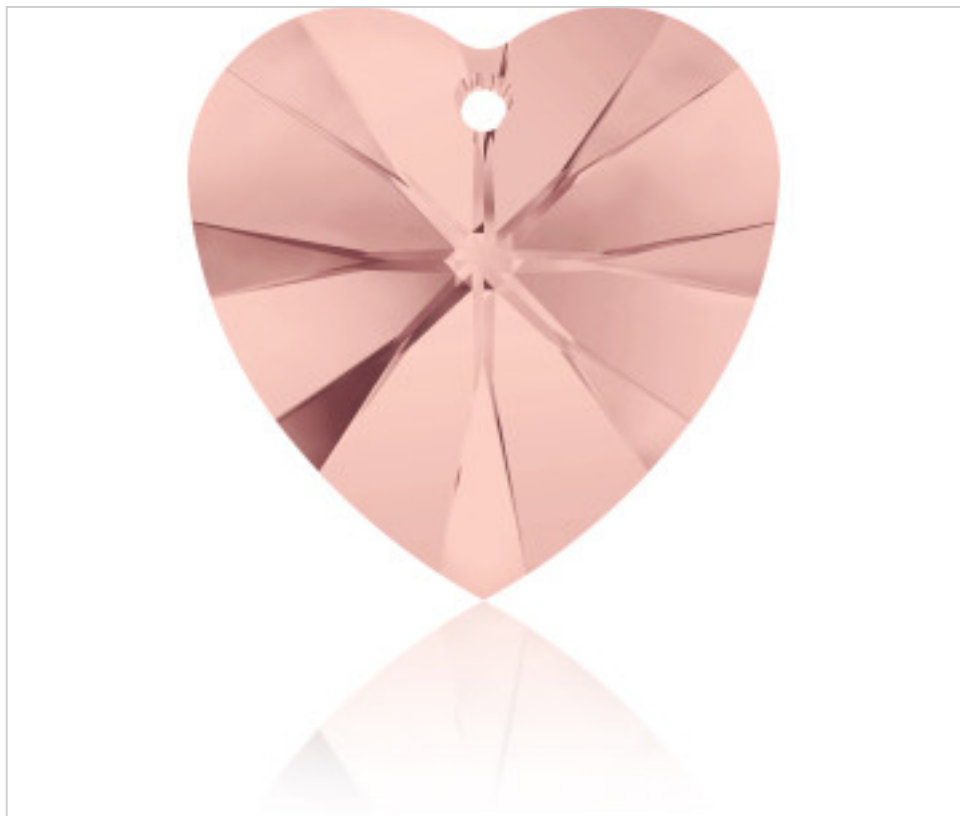

SWAROVSKI CRYSTAL > SWAROVSKI ELEMENTS DE MODE > Pendants  
6228 Xilion Heart Pendant

PP6228.018.257 - 5130947

6228 18x17,5mm Blush Rose (257 )

21 nov. 2024

## PRIX

	Lot	Prix sans TVA
Pedido mínimo	72	2,02€

Suite à la page suivante >>

SWAROVSKI CRYSTAL > SWAROVSKI ELEMENTS DE MODE > Pendants  
6228 Xilion Heart Pendant

PP6228.018.257 - 5130947

6228 18x17,5mm Blush Rose (257 )

## AUTRES CARACTÉRISTIQUES

---

Taille: 18 mm

Couleur: Blush Rose