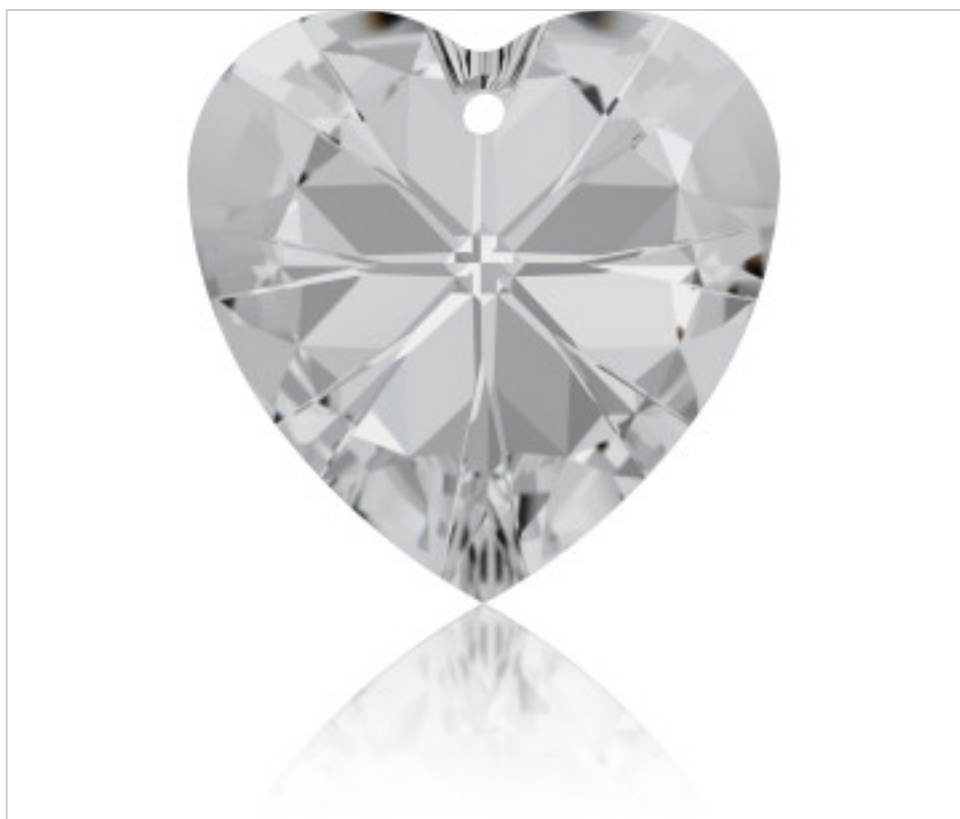

SWAROVSKI CRYSTAL > SWAROVSKI ELEMENTS DE MODE > Pendants
6228 Xilion Heart Pendant

PP6228.028.001 - 1015017

6228 28mm Crystal (001)

22 déc. 2024

PRIX

| | Lot | Prix sans TVA |
|---------------|-----|---------------|
| Pedido mínimo | 16 | 3,55€ |

Suite à la page suivante >>

SWAROVSKI CRYSTAL > SWAROVSKI ELEMENTS DE MODE > Pendants
6228 Xilion Heart Pendant

PP6228.028.001 - 1015017

6228 28mm Crystal (001)

SPÉCIFICATIONS TECHNIQUES

Pesage: 10 Grammes

Conditionnement: Boîte 16 Unités

AUTRES CARACTÉRISTIQUES

Taille: 28 mm

Couleur: Crystal

DOCUMENTS

 [Application manuelle](#)

 [Couture](#)

 [6228 28mm Crystal \(001 \)](#)