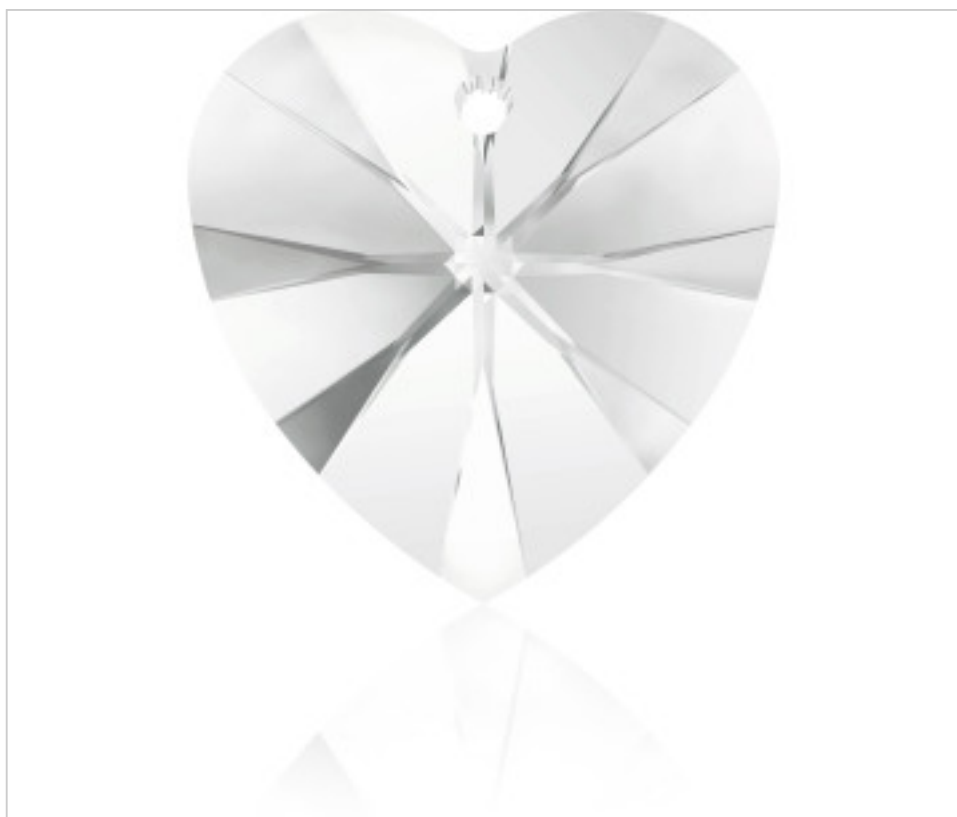

SWAROVSKI CRYSTAL > SWAROVSKI ELEMENTS DE MODE > Pendants
6228 Xilion Heart Pendant

PP6228.028.001 - 1015017

6228 28mm Crystal (001)

4 mars 2025

PRIX

	Lot	Prix sans TVA
Pedido mínimo	16	3,67€

Suite à la page suivante >>

SWAROVSKI CRYSTAL > SWAROVSKI ELEMENTS DE MODE > Pendants
6228 Xilion Heart Pendant

PP6228.028.001 - 1015017

6228 28mm Crystal (001)

SPÉCIFICATIONS TECHNIQUES

Pesage: 10 Grammes

Conditionnement: Boîte 16 Unités

AUTRES CARACTÉRISTIQUES

Taille: 28 mm

Couleur: Crystal

DOCUMENTS

 [Application manuelle](#)

 [Couture](#)

 [6228 28mm Crystal \(001 \)](#)

 [6228 28mm Crystal \(001 \)](#)