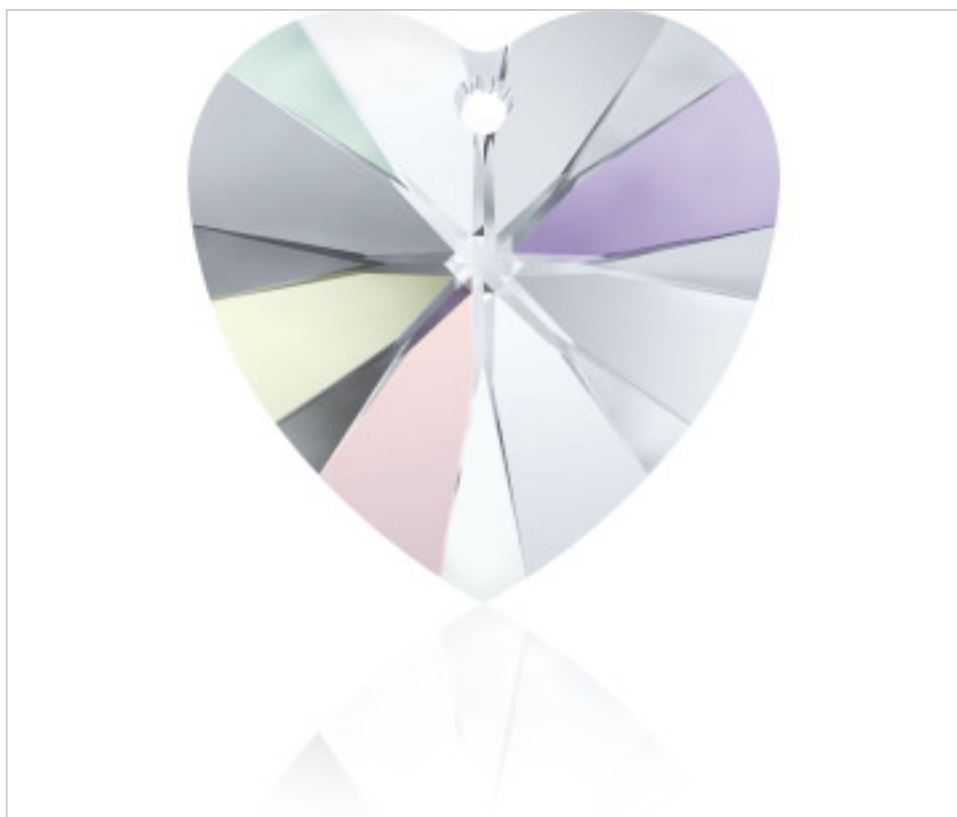

SWAROVSKI CRYSTAL > SWAROVSKI ELEMENTS DE MODE > Pendants
6228 Xilion Heart Pendant

PP6228.028.001A - 1021444

6228 28mm Crystal Aurore Boreal (001 AB)

4 mars 2025

PRIX

	Lot	Prix sans TVA
Pedido mínimo	16	5,10€

Suite à la page suivante >>

SWAROVSKI CRYSTAL > SWAROVSKI ELEMENTS DE MODE > Pendants
6228 Xilion Heart Pendant

PP6228.028.001A - 1021444

6228 28mm Crystal Aurore Boreal (001 AB)

SPÉCIFICATIONS TECHNIQUES

Pesage: 10 Grammes

Conditionnement: Boîte 16 Unités

AUTRES CARACTÉRISTIQUES

Taille: 28 mm

Couleur: Crystal

Effet de couleur: Aurore Boreal

DOCUMENTS

 [Application manuelle](#)