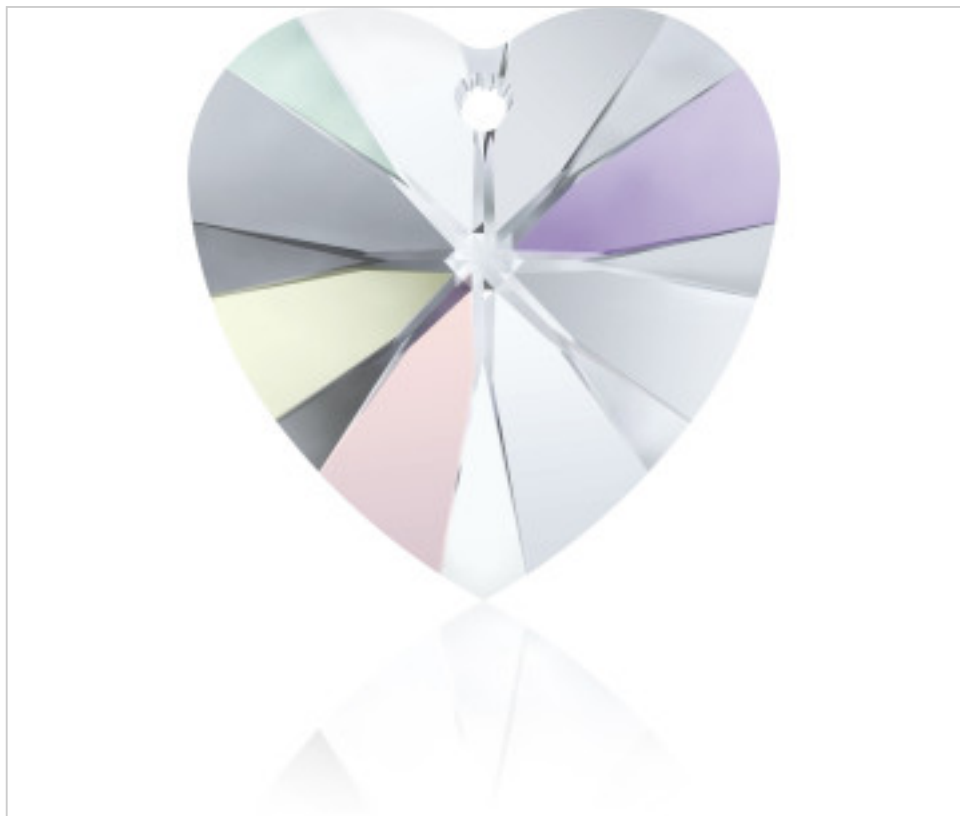

SWAROVSKI CRYSTAL > SWAROVSKI ELEMENTS DE MODE > Pendants
6228 Xilion Heart Pendant

PP6228.028.001A - 1021444

6228 28mm Crystal Aurore Boreal (001 AB)

5 avril 2025

PRIX

	Lot	Prix sans TVA
Pedido mínimo	16	5,10€

Suite à la page suivante >>

SWAROVSKI CRYSTAL > SWAROVSKI ELEMENTS DE MODE > Pendants
6228 Xilion Heart Pendant

PP6228.028.001A - 1021444

6228 28mm Crystal Aurore Boreal (001 AB)

SPÉCIFICATIONS TECHNIQUES

Pesage: 10 Grammes

Conditionnement: Boîte 16 Unités

AUTRES CARACTÉRISTIQUES

Taille: 28 mm

Couleur: Crystal

Effet de couleur: Aurore Boreal

DOCUMENTS

 [Application manuelle](#)