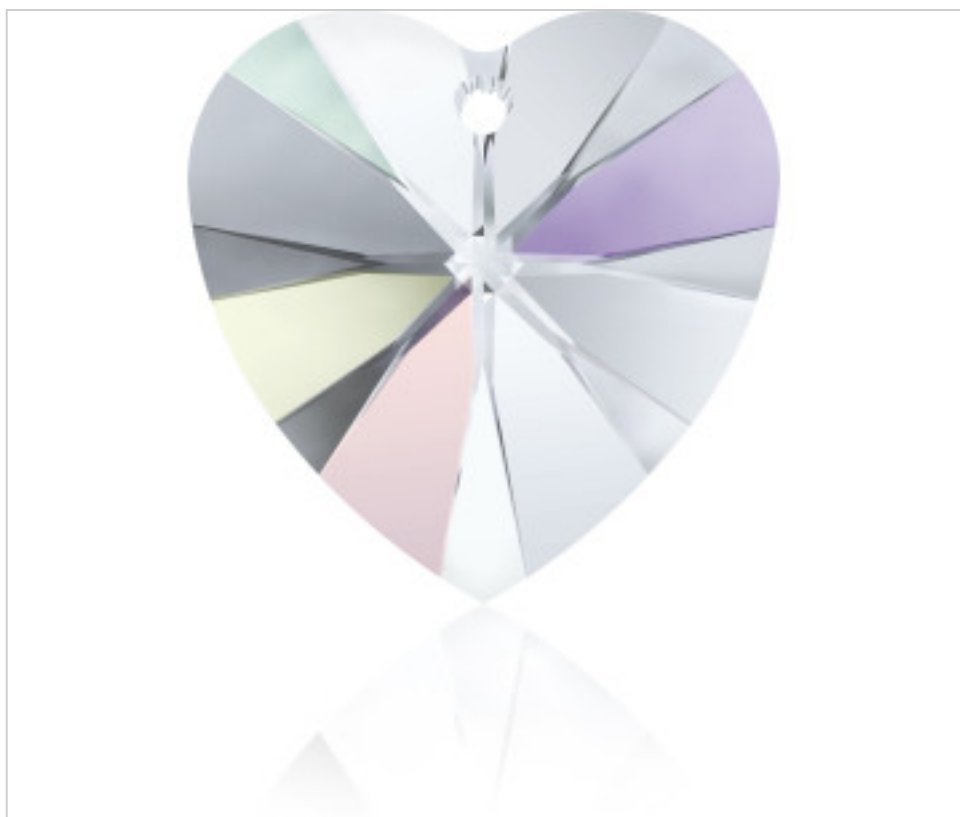

SWAROVSKI CRYSTAL > SWAROVSKI ELEMENTS DE MODE > Pendants
6228 Xilion Heart Pendant

PP6228.028.001A - 1021444

6228 28mm Crystal Aurore Boreal (001 AB)

23 nov. 2024

PRIX

	Lot	Prix sans TVA
Pedido mínimo	16	4,94€

Suite à la page suivante >>

SWAROVSKI CRYSTAL > SWAROVSKI ELEMENTS DE MODE > Pendants
6228 Xilion Heart Pendant

PP6228.028.001A - 1021444

6228 28mm Crystal Aurore Boreal (001 AB)

SPÉCIFICATIONS TECHNIQUES

Pesage: 10 Grammes

Conditionnement: Boîte 16 Unités

AUTRES CARACTÉRISTIQUES

Taille: 28 mm

Couleur: Crystal

Effet de couleur: Aurore Boreal

DOCUMENTS

 [Application manuelle](#)