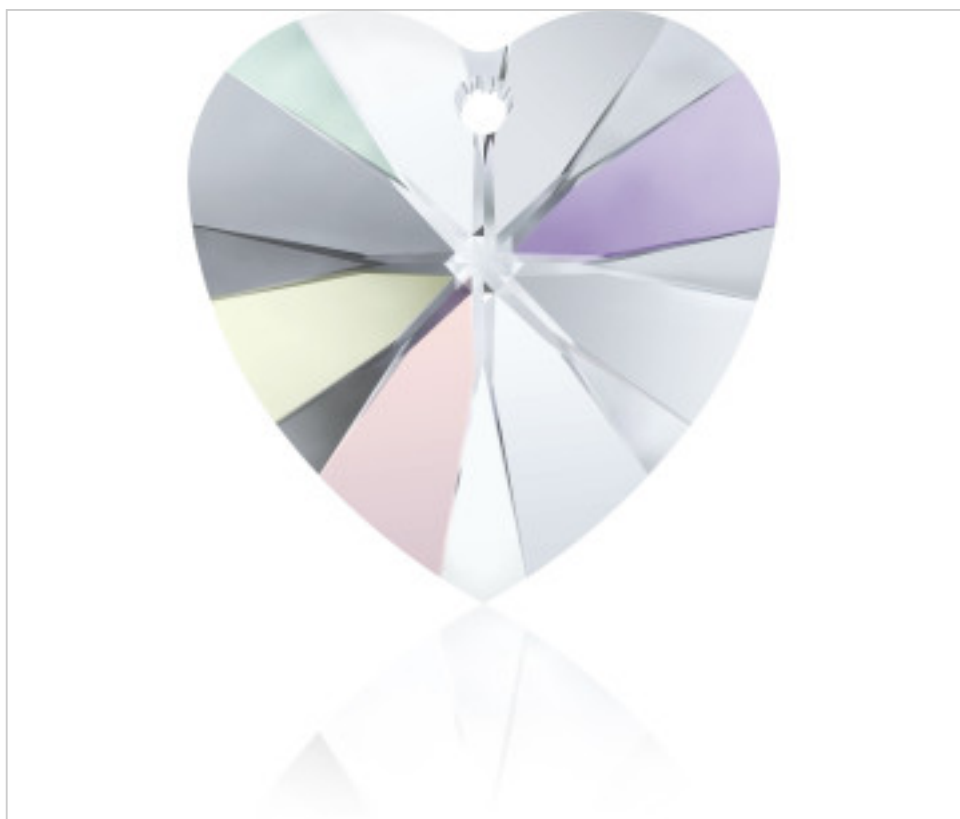

SWAROVSKI CRYSTAL > SWAROVSKI ELEMENTS DE MODE > Pendants
6228 Xilion Heart Pendant

PP6228.028.001A - 1021444

6228 28mm Crystal Aurore Boreal (001 AB)

1 févr. 2025

PRIX

	Lot	Prix sans TVA
Pedido mínimo	16	5,10€

Suite à la page suivante >>

SWAROVSKI CRYSTAL > SWAROVSKI ELEMENTS DE MODE > Pendants
6228 Xilion Heart Pendant

PP6228.028.001A - 1021444

6228 28mm Crystal Aurore Boreal (001 AB)

SPÉCIFICATIONS TECHNIQUES

Pesage: 10 Grammes

Conditionnement: Boîte 16 Unités

AUTRES CARACTÉRISTIQUES

Taille: 28 mm

Couleur: Crystal

Effet de couleur: Aurore Boreal

DOCUMENTS

 [Application manuelle](#)