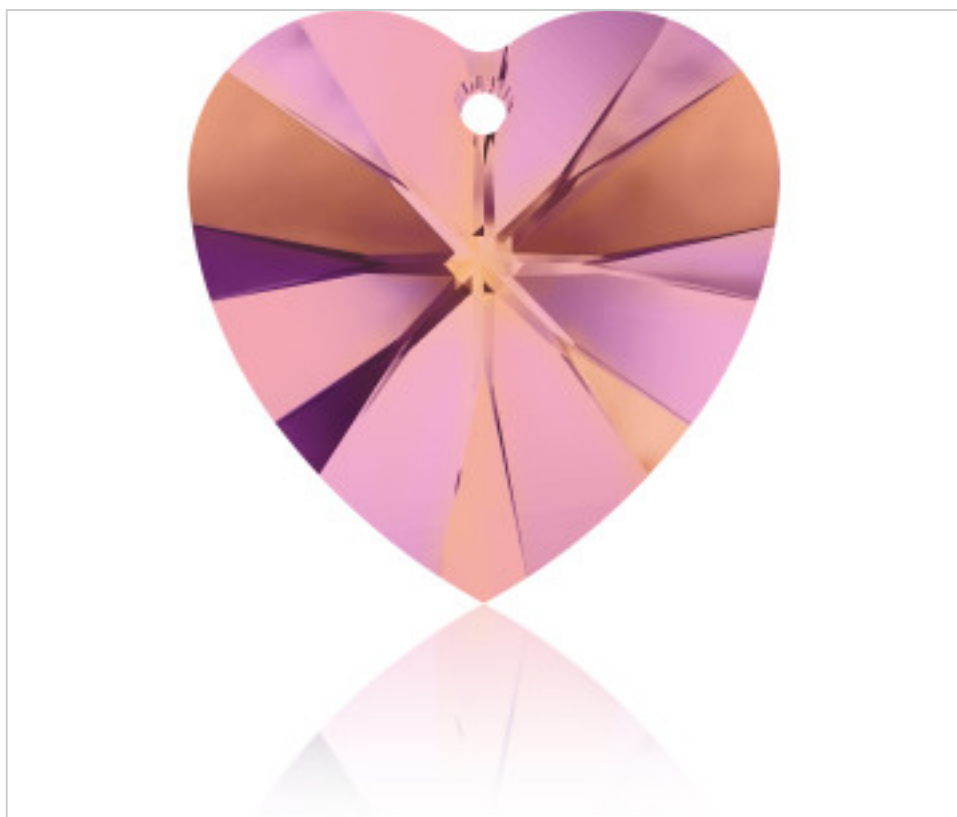

SWAROVSKI CRYSTAL > SWAROVSKI ELEMENTS DE MODE > Pendants
6228 Xilion Heart Pendant

PP6228.028.001C - 1177490

6228 28mm Crystal (001 API)

4 mars 2025

PRIX

	Lot	Prix sans TVA
Pedido mínimo	16	5,10€

Suite à la page suivante >>

SWAROVSKI CRYSTAL > SWAROVSKI ELEMENTS DE MODE > Pendants
6228 Xilion Heart Pendant

PP6228.028.001C - 1177490

6228 28mm Crystal (001 API)

SPÉCIFICATIONS TECHNIQUES

Conditionnement: Boîte 16 Unités

AUTRES CARACTÉRISTIQUES

Taille: 28 mm

Couleur: Crystal

Effet de couleur: Astral Pink

DOCUMENTS

 [Application manuelle](#)

 [Couture](#)

 [6228 28mm Crystal \(001 API\)](#)

 [6228 28mm Crystal \(001 API\)](#)