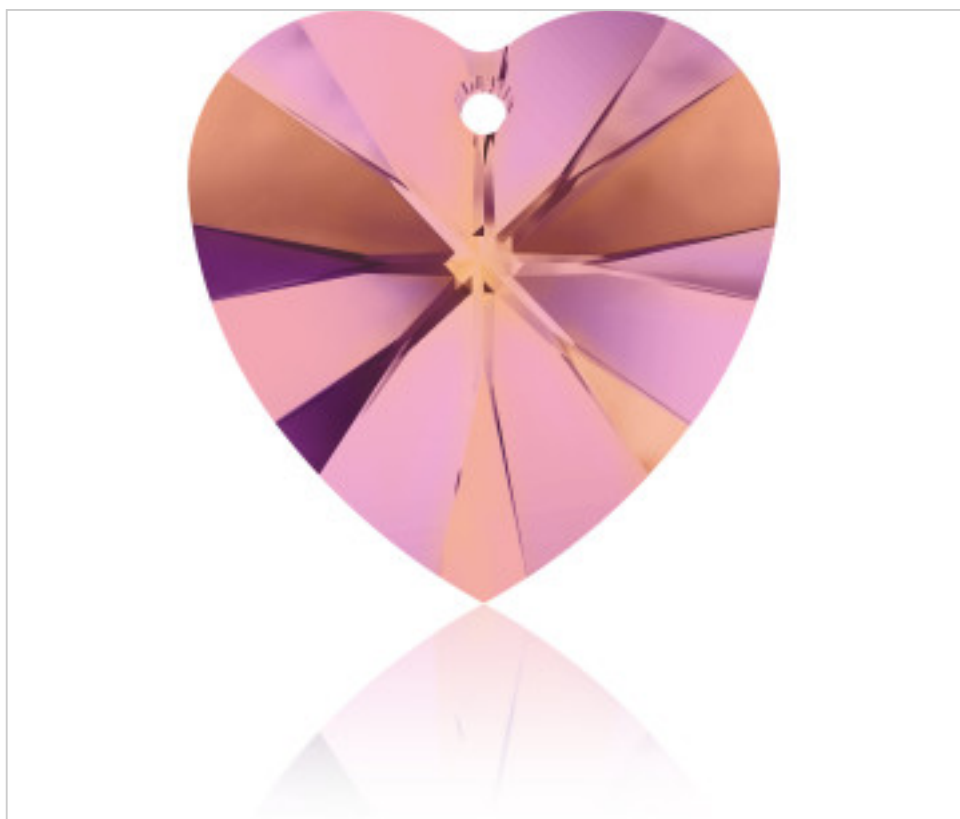

SWAROVSKI CRYSTAL > SWAROVSKI ELEMENTS DE MODE > Pendants
6228 Xilion Heart Pendant

PP6228.028.001C - 1177490

6228 28mm Crystal (001 API)

5 avril 2025

PRIX

	Lot	Prix sans TVA
Pedido mínimo	16	5,10€

Suite à la page suivante >>

SWAROVSKI CRYSTAL > SWAROVSKI ELEMENTS DE MODE > Pendants
6228 Xilion Heart Pendant

PP6228.028.001C - 1177490

6228 28mm Crystal (001 API)

SPÉCIFICATIONS TECHNIQUES

Conditionnement: Boîte 16 Unités

AUTRES CARACTÉRISTIQUES

Taille: 28 mm

Couleur: Crystal

Effet de couleur: Astral Pink

DOCUMENTS

 [Application manuelle](#)

 [Couture](#)

 [6228 28mm Crystal \(001 API\)](#)

 [6228 28mm Crystal \(001 API\)](#)