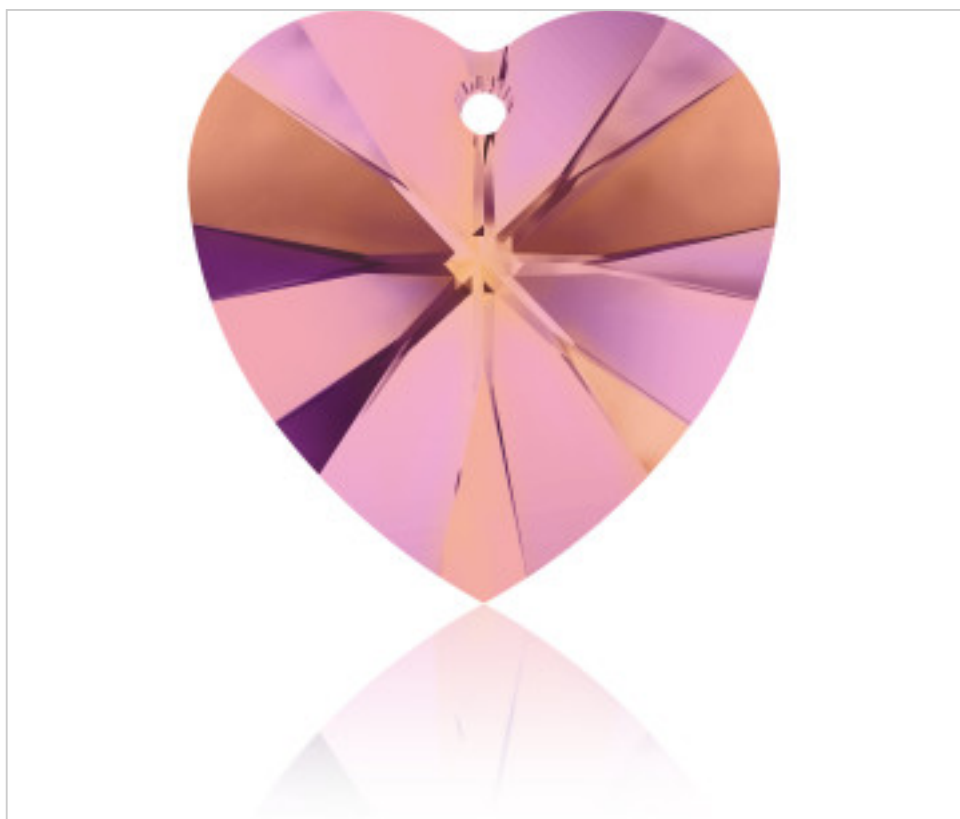

SWAROVSKI CRYSTAL > SWAROVSKI ELEMENTS DE MODE > Pendants
6228 Xilion Heart Pendant

PP6228.028.001C - 1177490

6228 28mm Crystal (001 API)

22 déc. 2024

PRIX

	Lot	Prix sans TVA
Pedido m�nimo	16	4,94�

Suite   la page suivante >>

SWAROVSKI CRYSTAL > SWAROVSKI ELEMENTS DE MODE > Pendants
6228 Xilion Heart Pendant

PP6228.028.001C - 1177490

6228 28mm Crystal (001 API)

SPÉCIFICATIONS TECHNIQUES

Conditionnement: Boîte 16 Unités

AUTRES CARACTÉRISTIQUES

Taille: 28 mm

Couleur: Crystal

Effet de couleur: Astral Pink

DOCUMENTS

 [Application manuelle](#)

 [Couture](#)

 [6228 28mm Crystal \(001 API\)](#)

 [6228 28mm Crystal \(001 API\)](#)