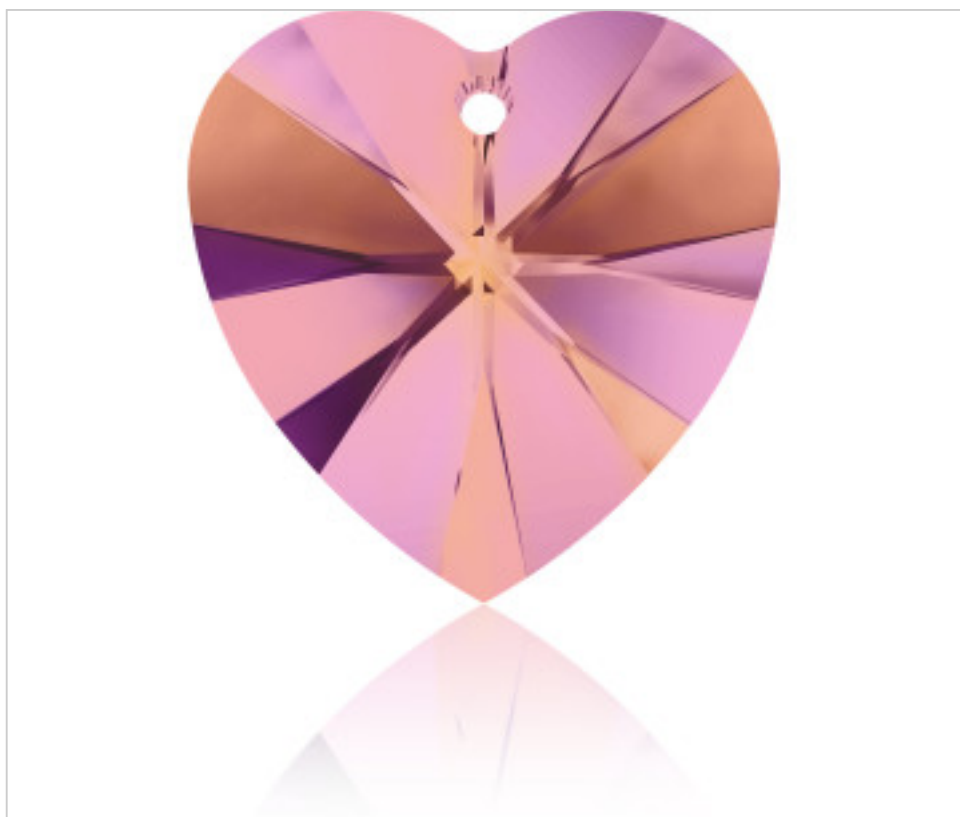

SWAROVSKI CRYSTAL > SWAROVSKI ELEMENTS DE MODE > Pendants  
6228 Xilion Heart Pendant

PP6228.028.001C - 1177490

6228 28mm Crystal (001 API)

1 f&eacute;vr. 2025

## AUTRES CARACTÉRISTIQUES

---

Taille: 28 mm

Couleur: Crystal

Effet de couleur: Astral Pink