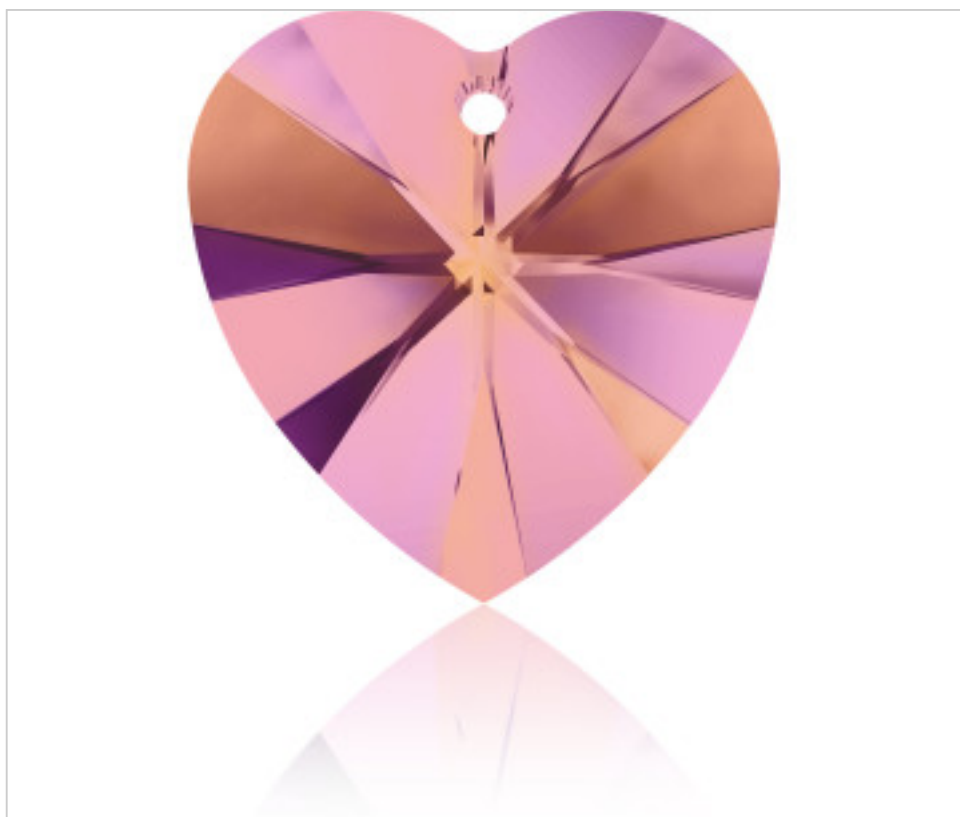

SWAROVSKI CRYSTAL > SWAROVSKI ELEMENTS DE MODE > Pendants
6228 Xilion Heart Pendant

PP6228.028.001C - 1177490

6228 28mm Crystal (001 API)

4 nov. 2024

PRIX

	Lot	Prix sans TVA
Pedido mínimo	16	4,94€

Suite à la page suivante >>

SWAROVSKI CRYSTAL > SWAROVSKI ELEMENTS DE MODE > Pendants
6228 Xilion Heart Pendant

PP6228.028.001C - 1177490

6228 28mm Crystal (001 API)

SPÉCIFICATIONS TECHNIQUES

Conditionnement: Boîte 16 Unités

AUTRES CARACTÉRISTIQUES

Taille: 28 mm

Couleur: Crystal

Effet de couleur: Astral Pink

DOCUMENTS

 [Application manuelle](#)

 [Couture](#)

 [6228 28mm Crystal \(001 API\)](#)

 [6228 28mm Crystal \(001 API\)](#)