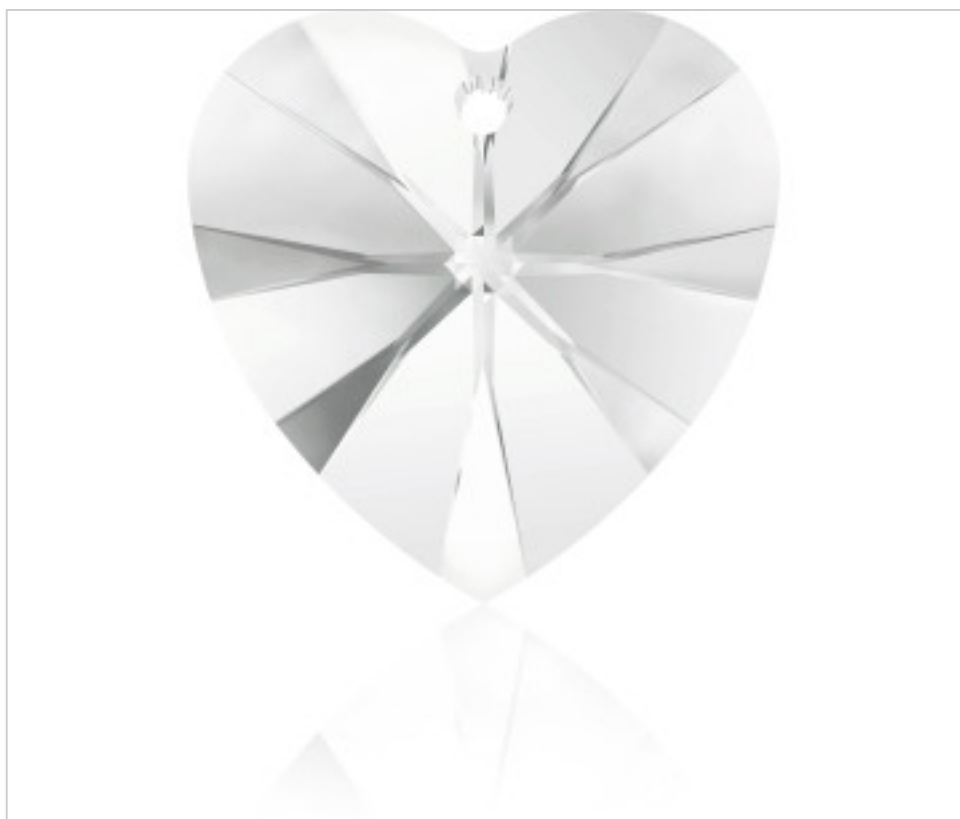

SWAROVSKI CRYSTAL > SWAROVSKI ELEMENTS DE MODE > Pendants
6228 Xilion Heart Pendant

PP6228.040.001 - 1015018

6228 40mm Crystal (001)

4 mars 2025

PRIX

	Lot	Prix sans TVA
Pedido mínimo	6	10,56€

Suite à la page suivante >>

SWAROVSKI CRYSTAL > SWAROVSKI ELEMENTS DE MODE > Pendants
6228 Xilion Heart Pendant

PP6228.040.001 - 1015018

6228 40mm Crystal (001)

SPÉCIFICATIONS TECHNIQUES

Conditionnement: Boîte 6 Unités

AUTRES CARACTÉRISTIQUES

Taille: 40 mm

Couleur: Crystal

DOCUMENTS

 [Application manuelle](#)

 [Couture](#)

 [6228 40mm Crystal \(001 \)](#)

 [Vidéo](#)

 [Vidéo](#)