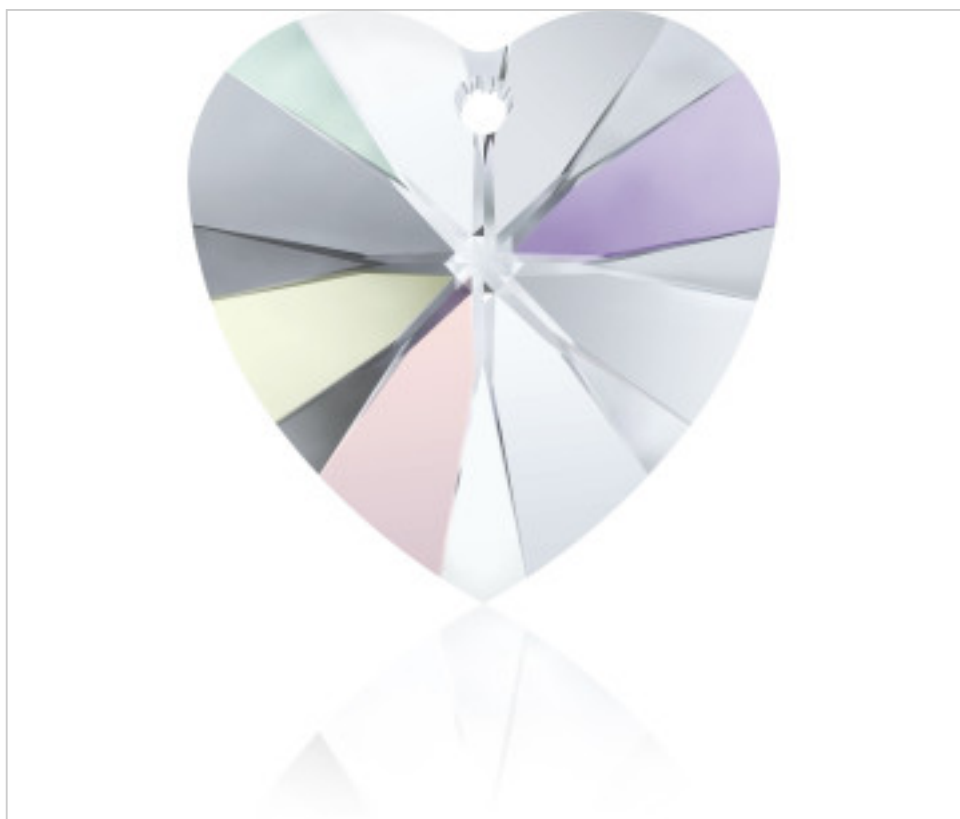

SWAROVSKI CRYSTAL > SWAROVSKI ELEMENTS DE MODE > Pendants
6228 Xilion Heart Pendant

PP6228.040.001A - 1021443

6228 40mm Crystal Aurore Boreal (001 AB)

5 avril 2025

PRIX

	Lot	Prix sans TVA
Pedido mínimo	6	14,79€

Suite à la page suivante >>

SWAROVSKI CRYSTAL > SWAROVSKI ELEMENTS DE MODE > Pendants
6228 Xilion Heart Pendant

PP6228.040.001A - 1021443

6228 40mm Crystal Aurore Boreal (001 AB)

SPÉCIFICATIONS TECHNIQUES

Pesage: 30 Grammes

AUTRES CARACTÉRISTIQUES

Taille: 40 mm

Couleur: Crystal

Effet de couleur: Aurore Boreal

DOCUMENTS

 [Couture](#)

 [Application manuelle](#)