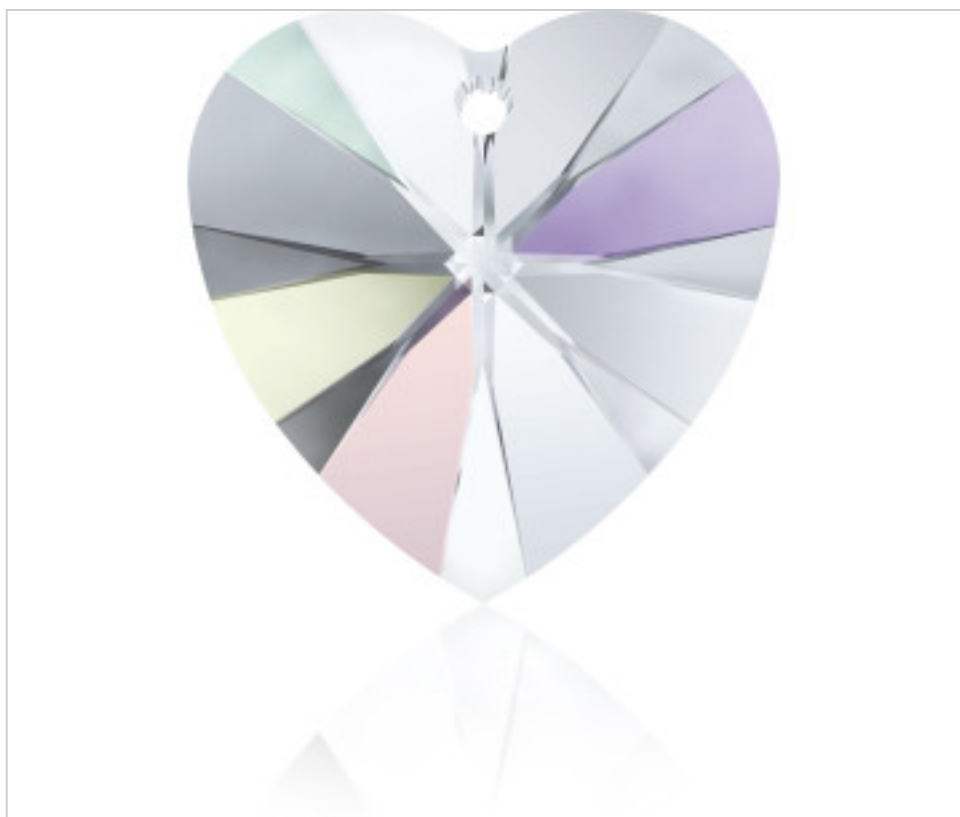

SWAROVSKI CRYSTAL > SWAROVSKI ELEMENTS DE MODE > Pendants
6228 Xilion Heart Pendant

PP6228.040.001A - 1021443

6228 40mm Crystal Aurore Boreal (001 AB)

4 mars 2025

PRIX

	Lot	Prix sans TVA
Pedido mínimo	6	14,79€

Suite à la page suivante >>

SWAROVSKI CRYSTAL > SWAROVSKI ELEMENTS DE MODE > Pendants
6228 Xilion Heart Pendant

PP6228.040.001A - 1021443

6228 40mm Crystal Aurore Boreal (001 AB)

SPÉCIFICATIONS TECHNIQUES

Pesage: 30 Grammes

AUTRES CARACTÉRISTIQUES

Taille: 40 mm

Couleur: Crystal

Effet de couleur: Aurore Boreal

DOCUMENTS

 [Couture](#)

 [Application manuelle](#)