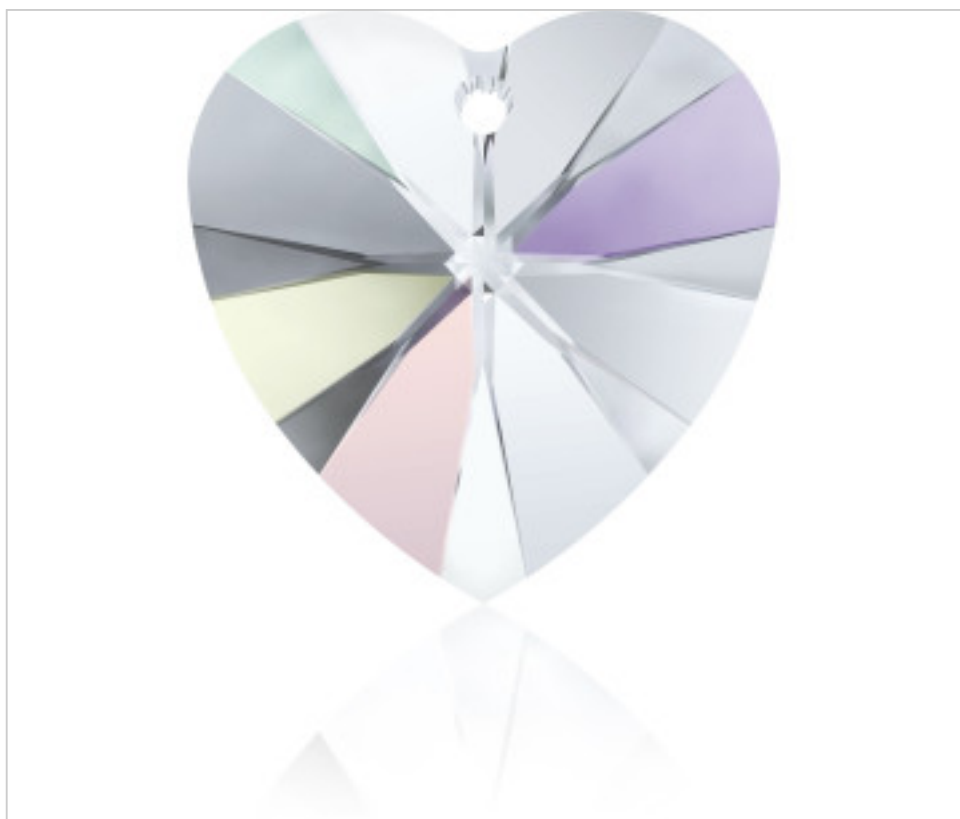

SWAROVSKI CRYSTAL > SWAROVSKI ELEMENTS DE MODE > Pendants
6228 Xilion Heart Pendant

PP6228.040.001A - 1021443

6228 40mm Crystal Aurore Boreal (001 AB)

4 nov. 2024

PRIX

	Lot	Prix sans TVA
Pedido mínimo	6	14,34€

Suite à la page suivante >>

SWAROVSKI CRYSTAL > SWAROVSKI ELEMENTS DE MODE > Pendants
6228 Xilion Heart Pendant

PP6228.040.001A - 1021443

6228 40mm Crystal Aurore Boreal (001 AB)

SPÉCIFICATIONS TECHNIQUES

Pesage: 30 Grammes

AUTRES CARACTÉRISTIQUES

Taille: 40 mm

Couleur: Crystal

Effet de couleur: Aurore Boreal

DOCUMENTS

 [Couture](#)

 [Application manuelle](#)