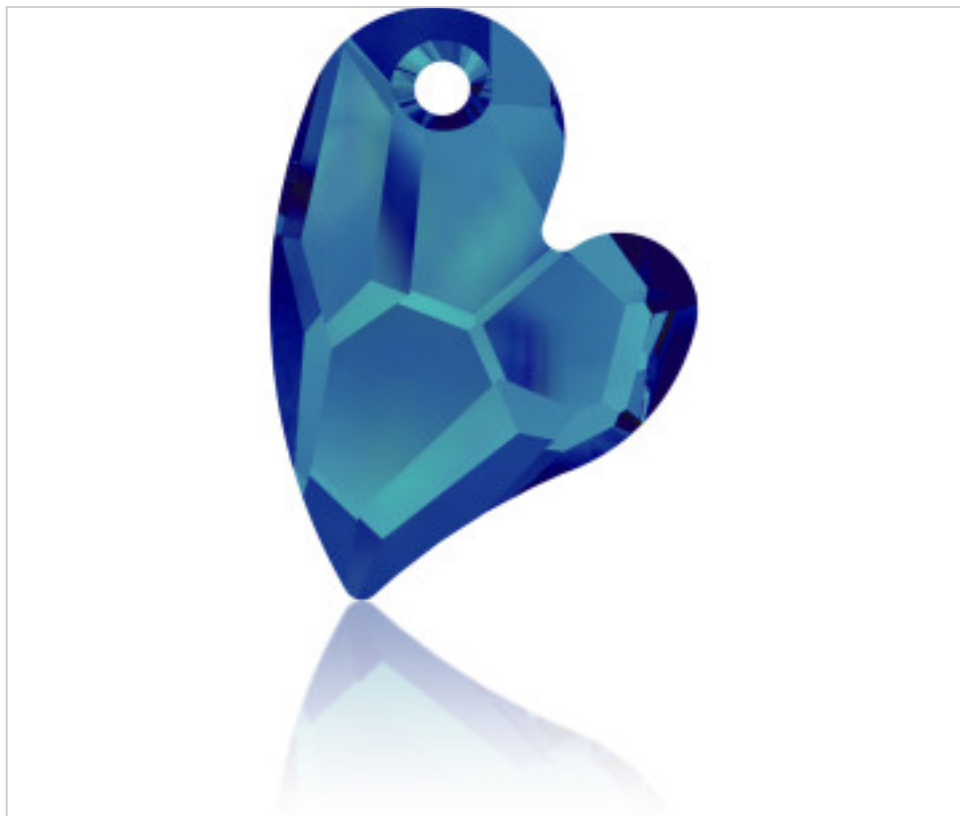

SWAROVSKI CRYSTAL > SWAROVSKI ELEMENTS DE MODE > Pendants  
6261 devoted 2 U Heart Pendant

PP6261.036.001B - 1080491

6261 36mm Crystal Bermuda BlueP(001 BBL)

4 avril 2025

**PRIX**

	Lot	Prix sans TVA
Pedido mínimo	12	32,71€

Suite à la page suivante >>

SWAROVSKI CRYSTAL > SWAROVSKI ELEMENTS DE MODE > Pendants  
6261 devoted 2 U Heart Pendant

PP6261.036.001B - 1080491

6261 36mm Crystal Bermuda BlueP(001 BBL)

## AUTRES CARACTÉRISTIQUES

---

Taille: 36 mm

Effet de couleur: Bermuda Blue

Couleur: Crystal

Foiled: Protective Layer for Beads and Pendants (P)