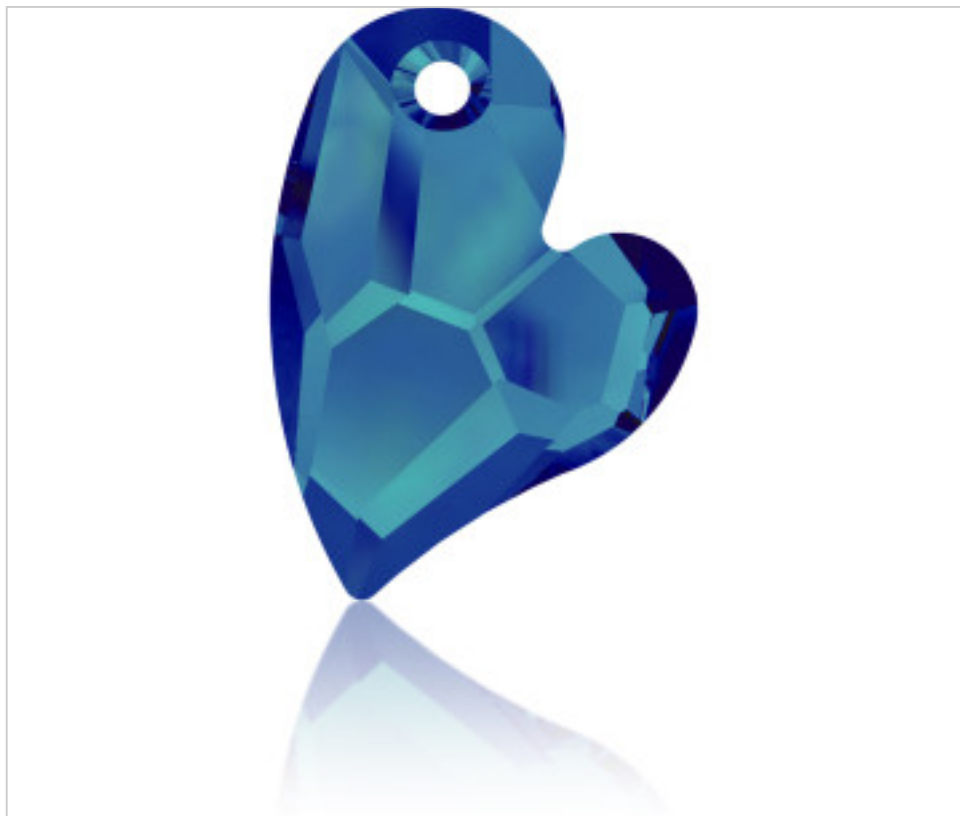

SWAROVSKI CRYSTAL > SWAROVSKI ELEMENTS DE MODE > Pendants
6261 devoted 2 U Heart Pendant

PP6261.036.001B - 1080491

6261 36mm Crystal Bermuda BlueP(001 BBL)

24 août 2024

PRIX

| | Lot | Prix sans TVA |
|---------------|-----|---------------|
| Pedido mínimo | 12 | 31,71€ |

Suite à la page suivante >>

SWAROVSKI CRYSTAL > SWAROVSKI ELEMENTS DE MODE > Pendants
6261 devoted 2 U Heart Pendant

PP6261.036.001B - 1080491

6261 36mm Crystal Bermuda BlueP(001 BBL)

AUTRES CARACTÉRISTIQUES

Taille: 36 mm

Effet de couleur: Bermuda Blue

Couleur: Crystal

Foiled: Protective Layer for Beads and Pendants (P)

DOCUMENTS

[Application manuelle](#)

[Couture](#)

[6261 36mm Crystal Bermuda BlueP\(001 BBL\)](#)