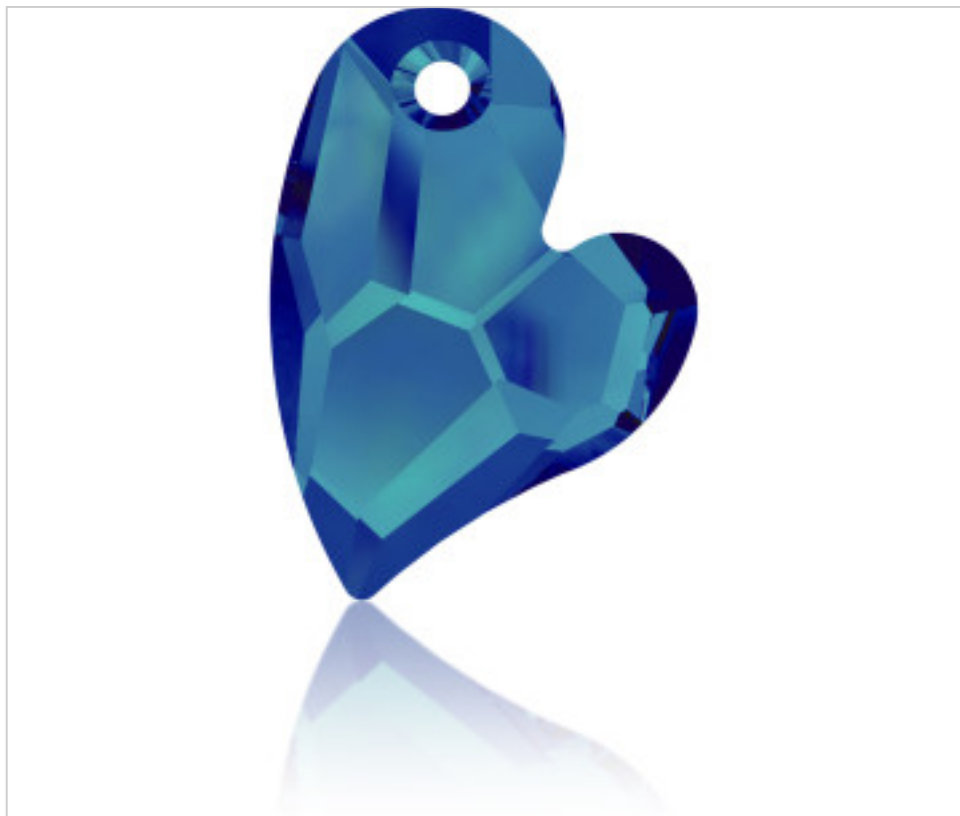

SWAROVSKI CRYSTAL > SWAROVSKI ELEMENTS DE MODE > Pendants
6261 devoted 2 U Heart Pendant

PP6261.036.001B - 1080491

6261 36mm Crystal Bermuda BlueP(001 BBL)

21 nov. 2024

PRIX

	Lot	Prix sans TVA
Pedido mínimo	12	31,71€

Suite à la page suivante >>

SWAROVSKI CRYSTAL > SWAROVSKI ELEMENTS DE MODE > Pendants
6261 devoted 2 U Heart Pendant

PP6261.036.001B - 1080491

6261 36mm Crystal Bermuda BlueP(001 BBL)

AUTRES CARACTÉRISTIQUES

Taille: 36 mm

Effet de couleur: Bermuda Blue

Couleur: Crystal

Foiled: Protective Layer for Beads and Pendants (P)

DOCUMENTS

 [Application manuelle](#)

 [Couture](#)

 [6261 36mm Crystal Bermuda BlueP\(001 BBL\)](#)