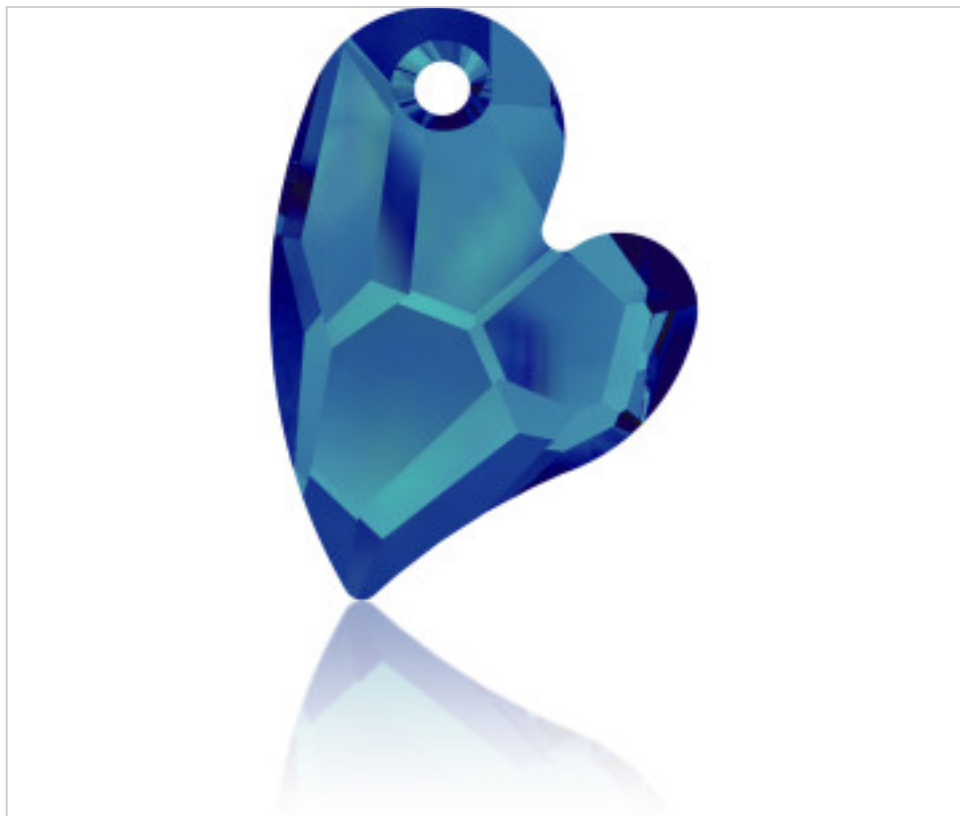

SWAROVSKI CRYSTAL > SWAROVSKI ELEMENTS DE MODE > Pendants
6261 devoted 2 U Heart Pendant

PP6261.036.001B - 1080491

6261 36mm Crystal Bermuda BlueP(001 BBL)

22 févr. 2025

PRIX

	Lot	Prix sans TVA
Pedido m�nimo	12	32,71�

Suite   la page suivante >>

SWAROVSKI CRYSTAL > SWAROVSKI ELEMENTS DE MODE > Pendants
6261 devoted 2 U Heart Pendant

PP6261.036.001B - 1080491

6261 36mm Crystal Bermuda BlueP(001 BBL)

AUTRES CARACTÉRISTIQUES

Taille: 36 mm

Effet de couleur: Bermuda Blue

Couleur: Crystal

Foiled: Protective Layer for Beads and Pendants (P)

DOCUMENTS

[Application manuelle](#)

[Couture](#)

[6261 36mm Crystal Bermuda BlueP\(001 BBL\)](#)