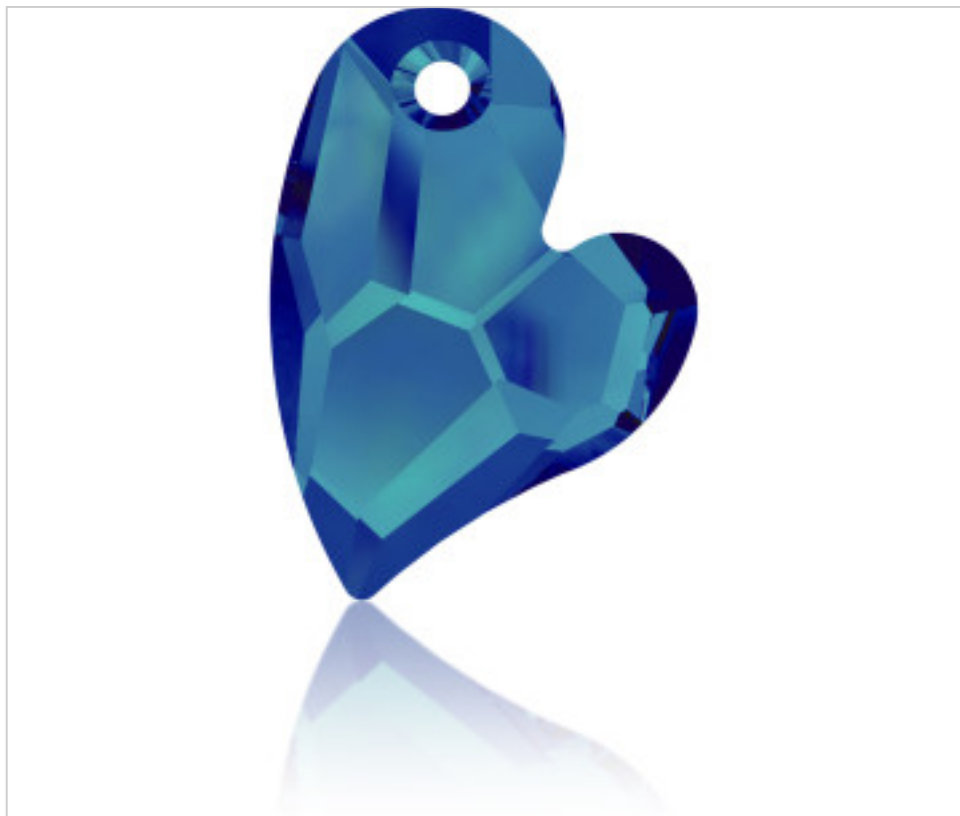

SWAROVSKI CRYSTAL > SWAROVSKI ELEMENTS DE MODE > Pendants  
6261 devoted 2 U Heart Pendant

PP6261.036.001B - 1080491

6261 36mm Crystal Bermuda BlueP(001 BBL)

22 d&eacute;c. 2024

## PRIX

	Lot	Prix sans TVA
Pedido mínimo	12	31,71€

Suite à la page suivante >>

SWAROVSKI CRYSTAL > SWAROVSKI ELEMENTS DE MODE > Pendants  
6261 devoted 2 U Heart Pendant

PP6261.036.001B - 1080491

6261 36mm Crystal Bermuda BlueP(001 BBL)

## AUTRES CARACTÉRISTIQUES

---

Taille: 36 mm

Effet de couleur: Bermuda Blue

Couleur: Crystal

Foiled: Protective Layer for Beads and Pendants (P)