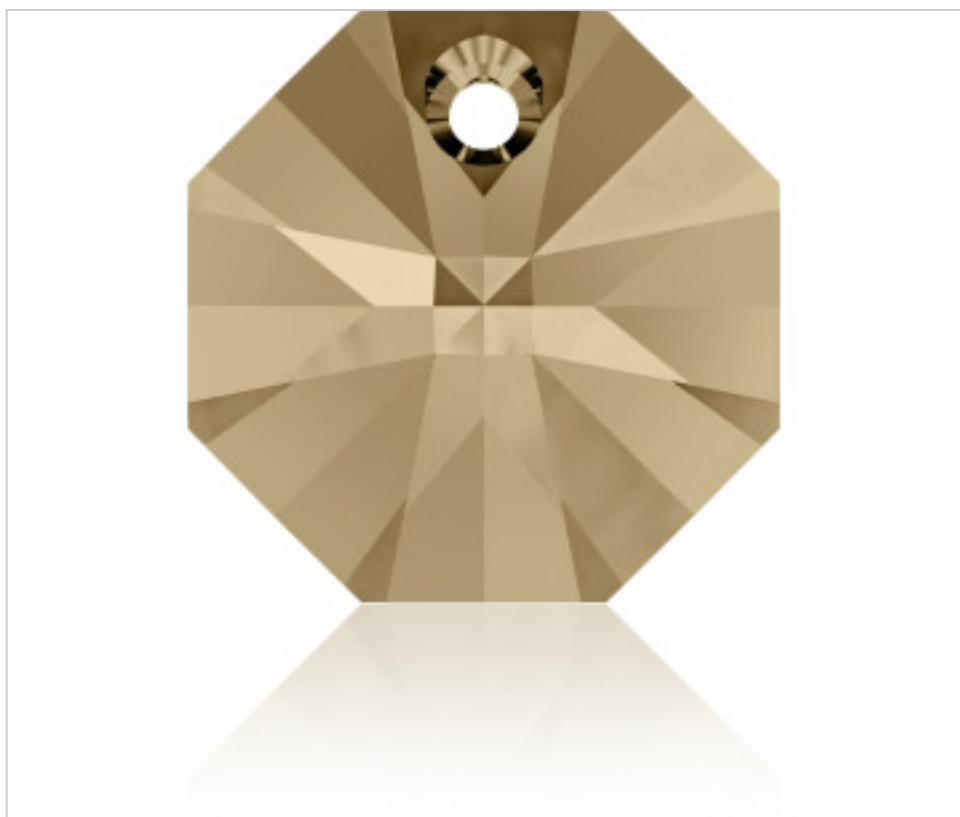

SWAROVSKI CRYSTAL > SWAROVSKI ELEMENTS DE MODE > Pendants  
6401 Octagon Pendant

PP6401.008.001B - 1157729

6401 8mm Crystal Golden Shadow(001 GSHA)

22 janv. 2025

## PRIX

	Lot	Prix sans TVA
Pedido mínimo	288	0,3322€

Suite à la page suivante >>

SWAROVSKI CRYSTAL > SWAROVSKI ELEMENTS DE MODE > Pendants  
6401 Octagon Pendant

PP6401.008.001B - 1157729

6401 8mm Crystal Golden Shadow(001 GSHA)

## AUTRES CARACTÉRISTIQUES

---

Taille: 8 mm

Couleur: Crystal

Effet de couleur: Golden Shadow