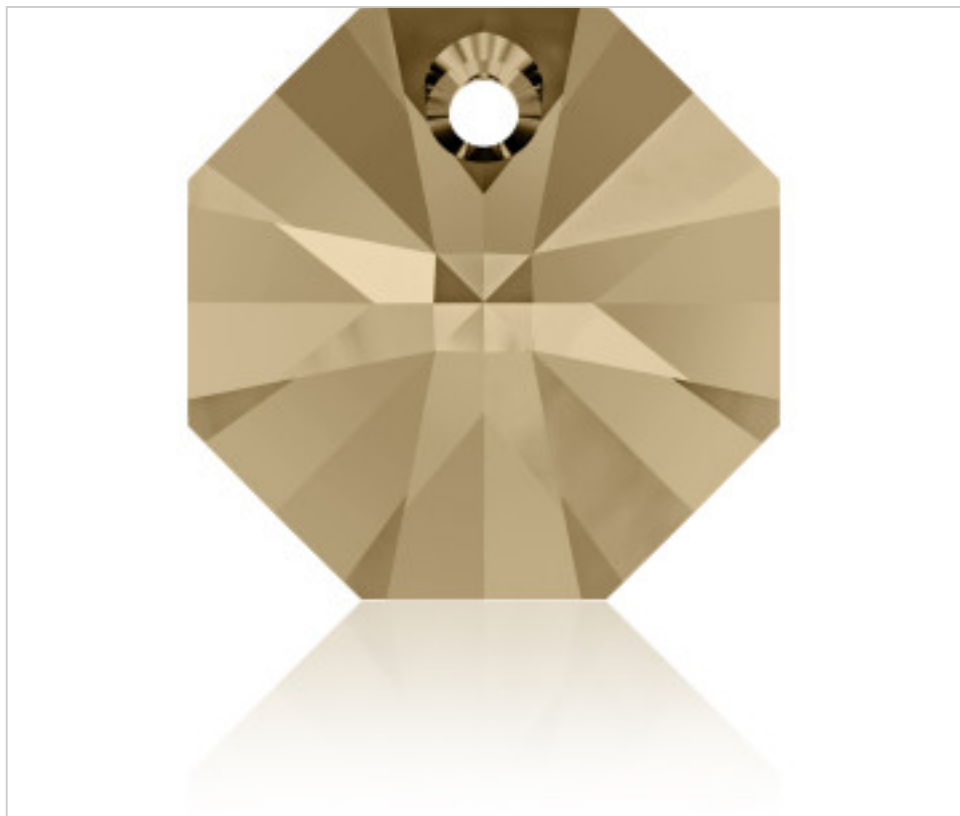

SWAROVSKI CRYSTAL > SWAROVSKI ELEMENTS DE MODE > Pendants
6401 Octagon Pendant

PP6401.008.001B - 1157729

6401 8mm Crystal Golden Shadow(001 GSHA)

22 févr. 2025

PRIX

	Lot	Prix sans TVA
Pedido m�nimo	288	0,3322�

Suite   la page suivante >>

SWAROVSKI CRYSTAL > SWAROVSKI ELEMENTS DE MODE > Pendants
6401 Octagon Pendant

PP6401.008.001B - 1157729

6401 8mm Crystal Golden Shadow(001 GSHA)

SPÉCIFICATIONS TECHNIQUES

Pesage: 0 Grammes

Conditionnement: Boîte 288 Unités

AUTRES CARACTÉRISTIQUES

Taille: 8 mm

Couleur: Crystal

Effet de couleur: Golden Shadow

DOCUMENTS

 [Application manuelle](#)

 [Couture](#)

 [6401 8mm Crystal Golden Shadow\(001 GSHA\)](#)

 [6401 8mm Crystal Golden Shadow\(001 GSHA\)](#)