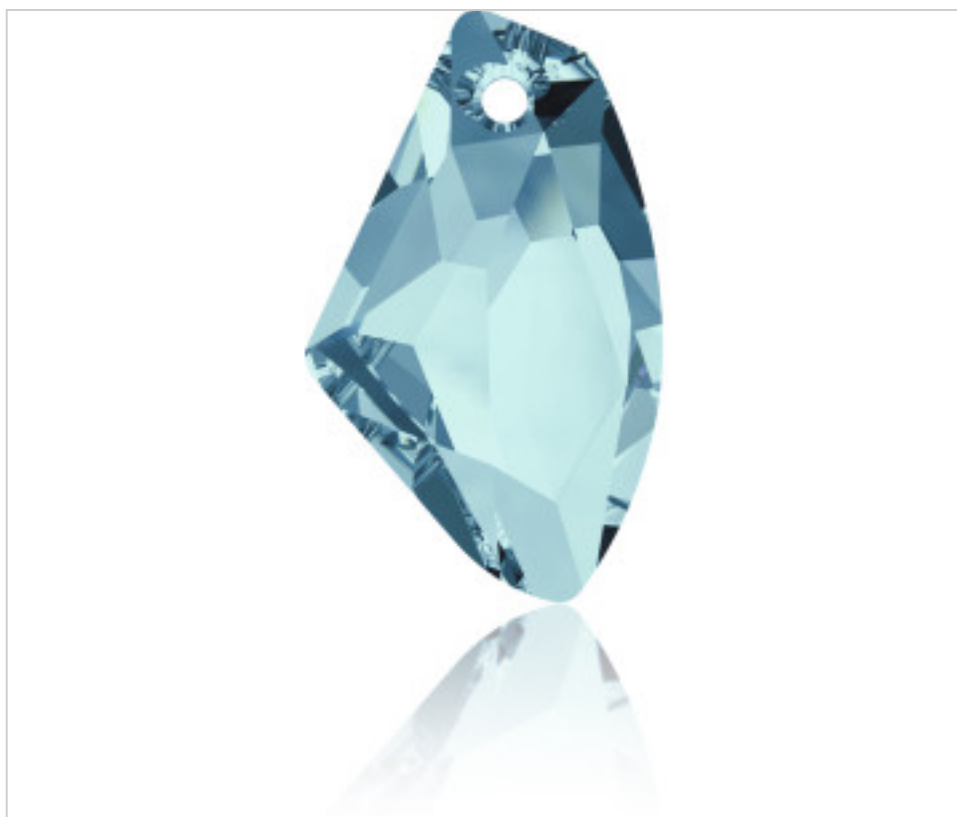

SWAROVSKI CRYSTAL > SWAROVSKI ELEMENTS DE MODE > Pendants
6656 Galactic Vertical

PP6656.019.202 - 944421

6656 19mm Aquamarine (202)

4 mars 2025

PRIX

	Lot	Prix sans TVA
Pedido mínimo	48	2,63€

Suite à la page suivante >>

SWAROVSKI CRYSTAL > SWAROVSKI ELEMENTS DE MODE > Pendants
6656 Galactic Vertical

PP6656.019.202 - 944421

6656 19mm Aquamarine (202)

SPÉCIFICATIONS TECHNIQUES

Pesage: 2 Grammes

Conditionnement: Boîte 48 Unités

AUTRES CARACTÉRISTIQUES

Taille: 19 mm

Couleur: Aquamarine

DOCUMENTS

 [Application manuelle](#)

 [Couture](#)

 [6656 19mm Aquamarine \(202 \)](#)