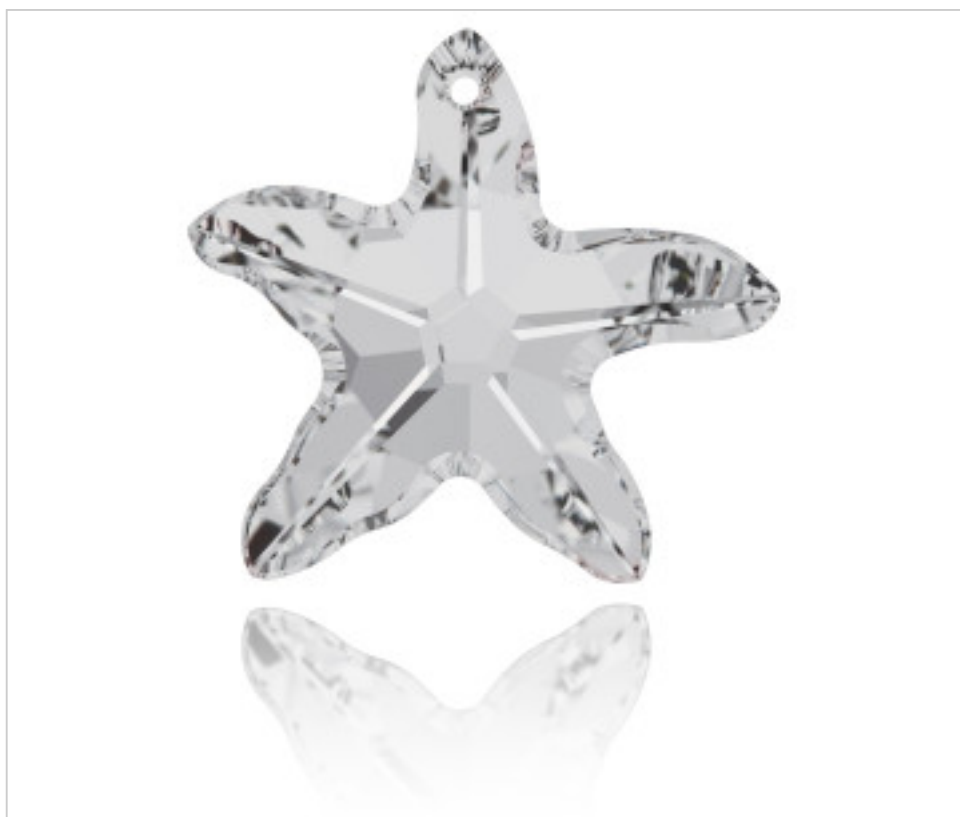

SWAROVSKI CRYSTAL > SWAROVSKI ELEMENTS DE MODE > Pendants
6721 Starfish Pendant

PP6721.020.001 - 845732

6721 20mm Crystal (001)

4 mars 2025

PRIX

	Lot	Prix sans TVA
Pedido mínimo	30	3,00€

Suite à la page suivante >>

SWAROVSKI CRYSTAL > SWAROVSKI ELEMENTS DE MODE > Pendants
6721 Starfish Pendant

PP6721.020.001 - 845732

6721 20mm Crystal (001)

SPÉCIFICATIONS TECHNIQUES

Pesage: 3 Grammes

Conditionnement: Boîte 30 Unités

AUTRES CARACTÉRISTIQUES

Taille: 20 mm

Couleur: Crystal

DOCUMENTS

 [Application manuelle](#)

 [Couture](#)

 [6721 20mm Crystal \(001 \)](#)

 [6721 20mm Crystal \(001 \)](#)

 [Vidéo](#)