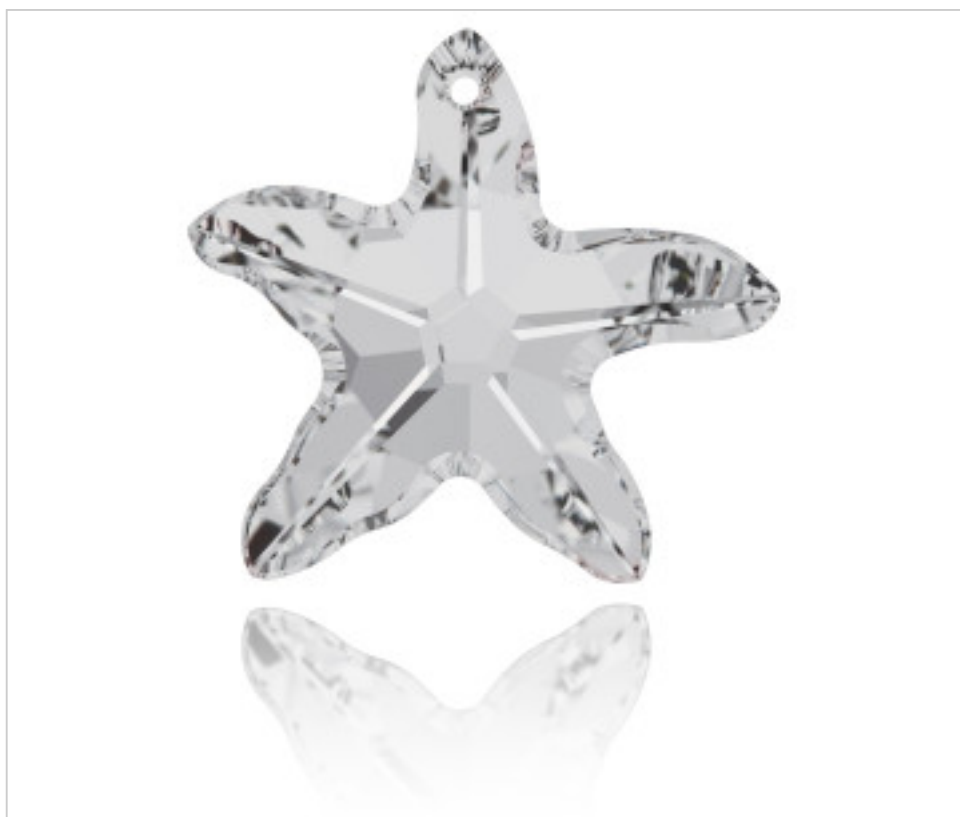

SWAROVSKI CRYSTAL > SWAROVSKI ELEMENTS DE MODE > Pendants
6721 Starfish Pendant

PP6721.020.001 - 845732

6721 20mm Crystal (001)

3 nov. 2024

PRIX

	Lot	Prix sans TVA
Pedido mínimo	30	2,91€

Suite à la page suivante >>

SWAROVSKI CRYSTAL > SWAROVSKI ELEMENTS DE MODE > Pendants
6721 Starfish Pendant

PP6721.020.001 - 845732

6721 20mm Crystal (001)

SPÉCIFICATIONS TECHNIQUES

Pesage: 3 Grammes

Conditionnement: Boîte 30 Unités

AUTRES CARACTÉRISTIQUES

Taille: 20 mm

Couleur: Crystal

DOCUMENTS

 [Application manuelle](#)

 [Couture](#)

 [6721 20mm Crystal \(001 \)](#)

 [6721 20mm Crystal \(001 \)](#)

 [Vidéo](#)